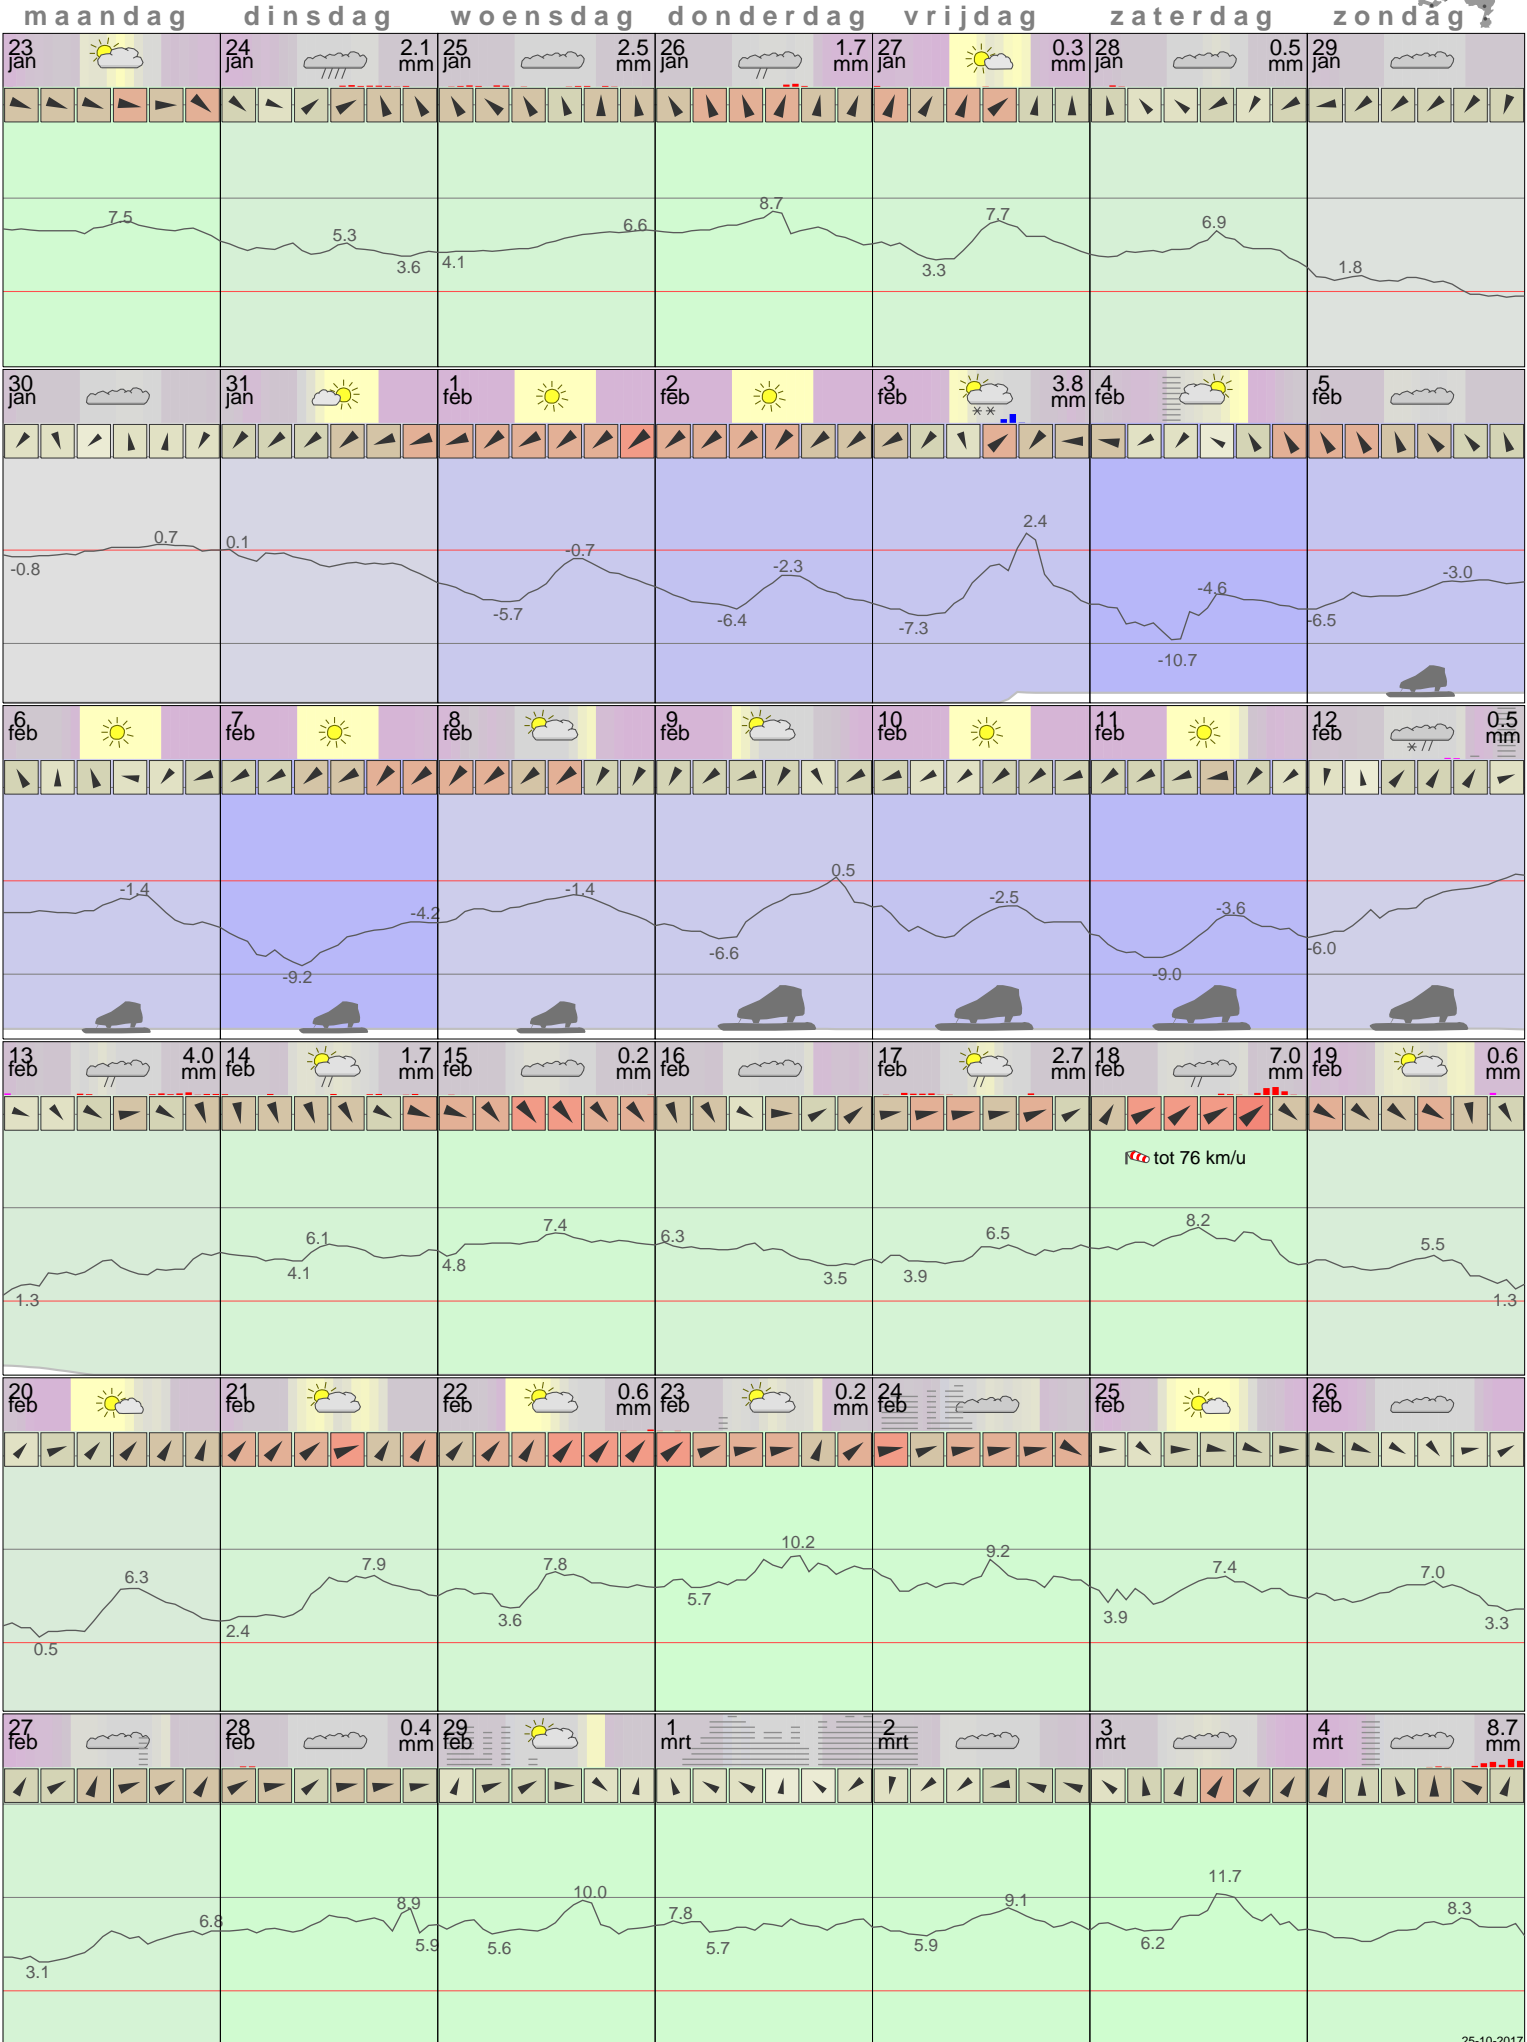

Het weer in Vlissingen Februari 2012

- < maand > + - < jaar > +
 klik voor langjarig
 temperatuur-
 of neerslag-
 overzicht **KNMI**
 > klik voor <
 maandoverzicht

sneeuwdikte van
 neerslagstation
 Ritthem