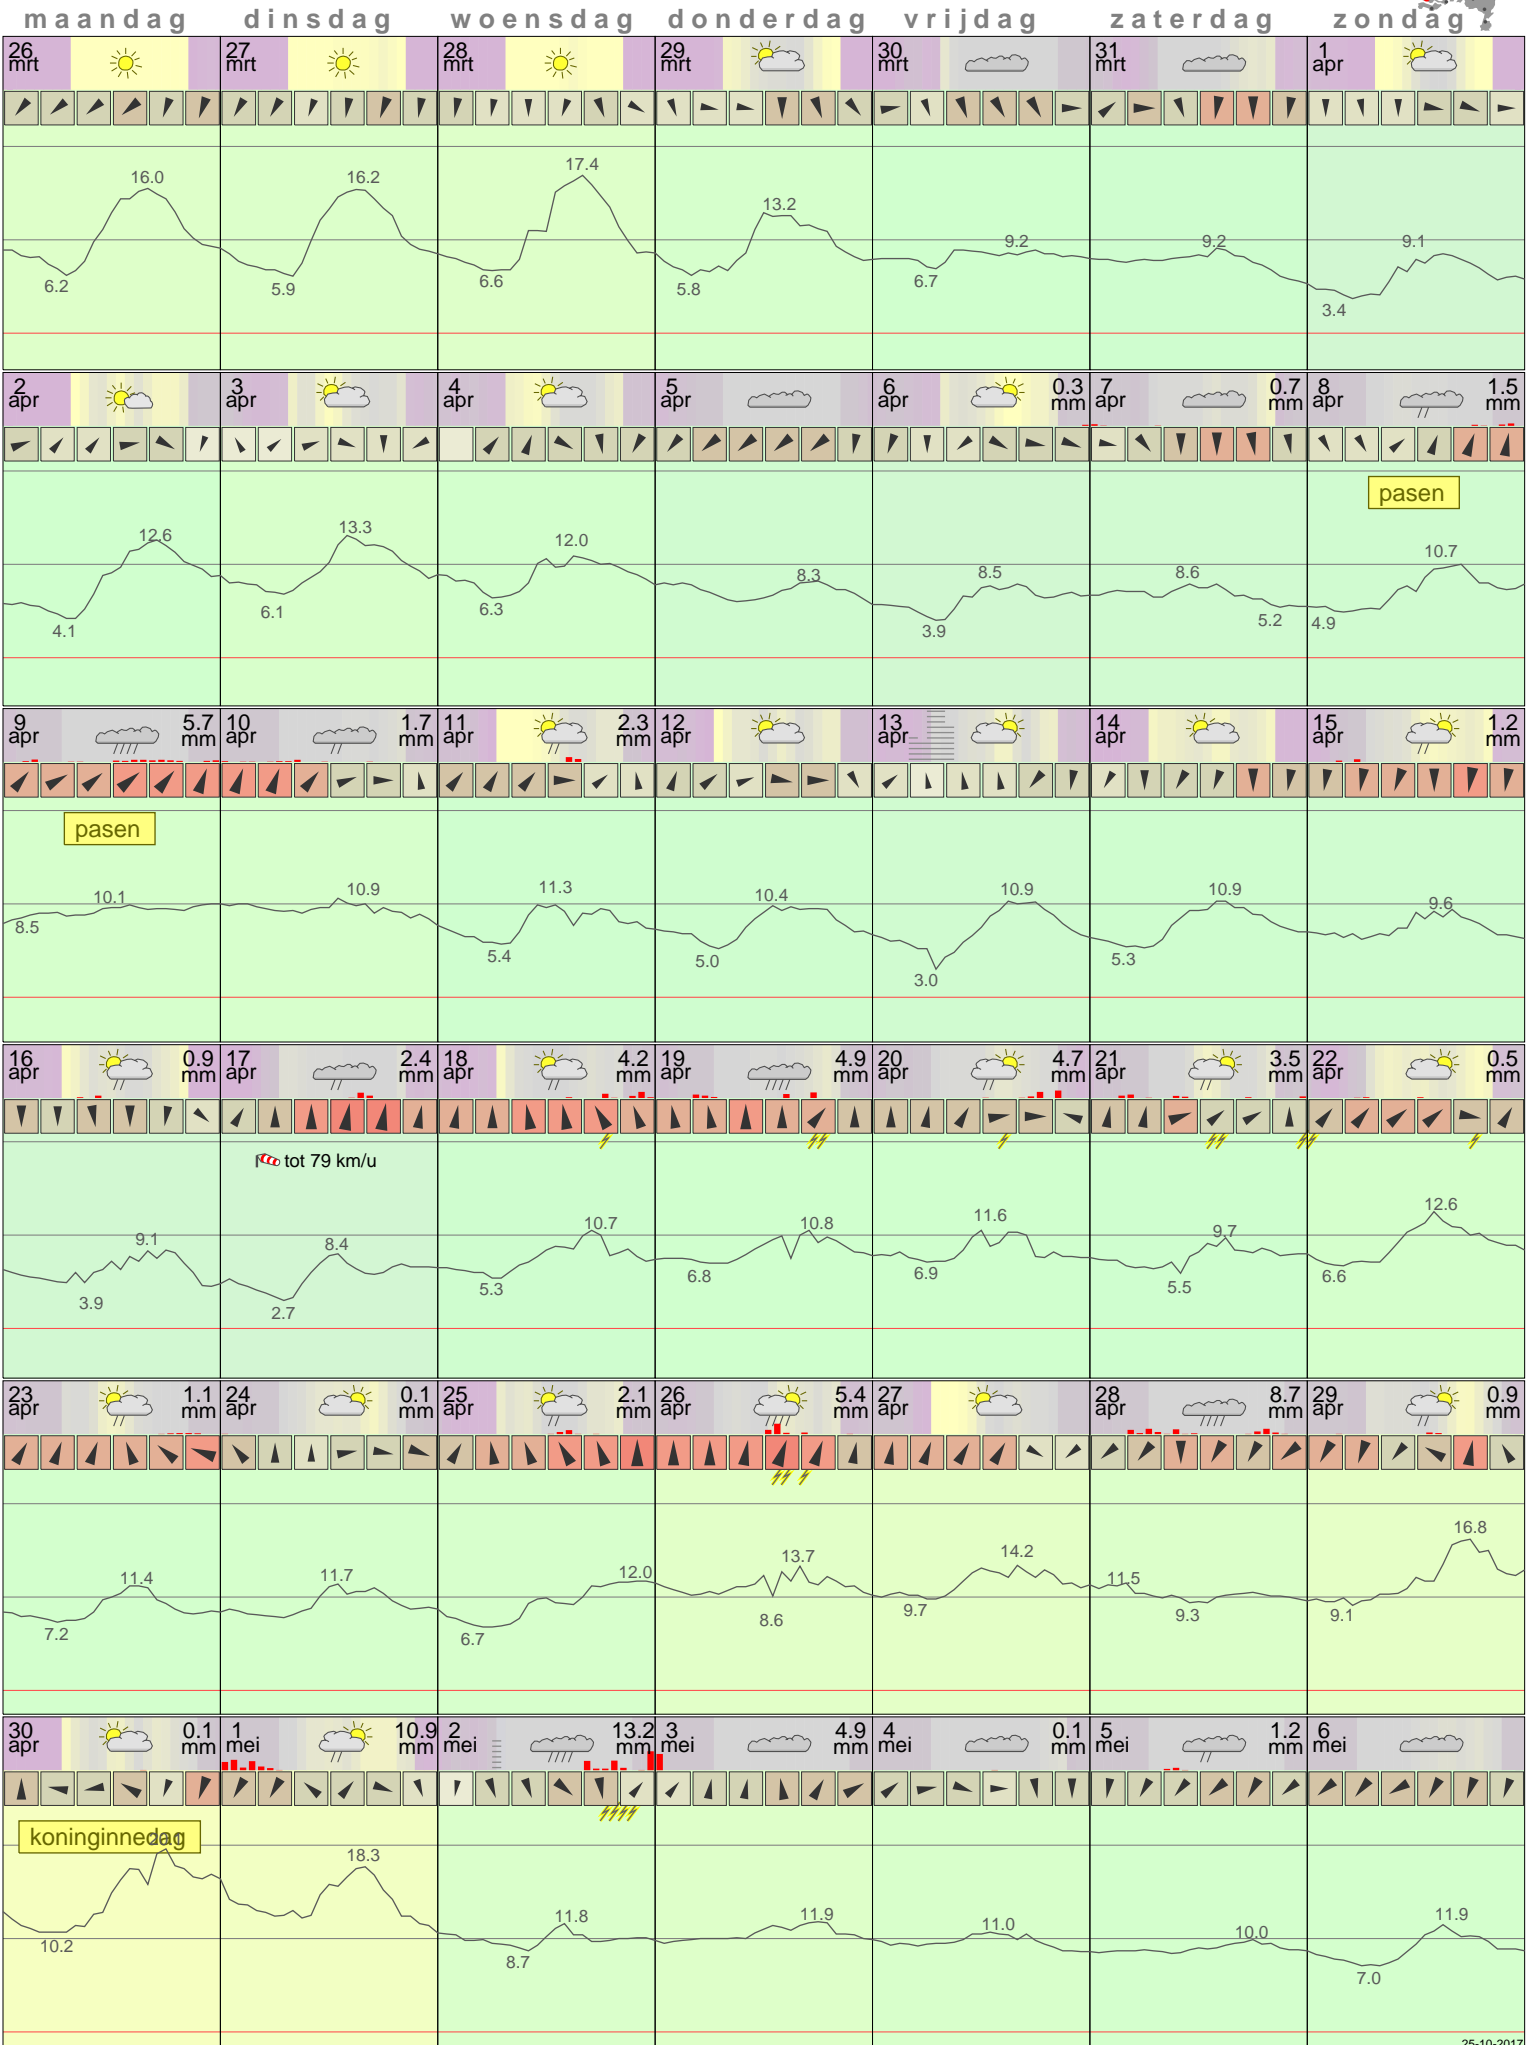

Het weer in Vlissingen April 2012

- < maand > + - < jaar > +
 klik voor langjarig
**temperatuur-
 of neerslag-
 overzicht** > klik voor <
 maandoverzicht
KNMI

sneeuwdikte van
 neerslagstation
 Ritthem

25-10-2017