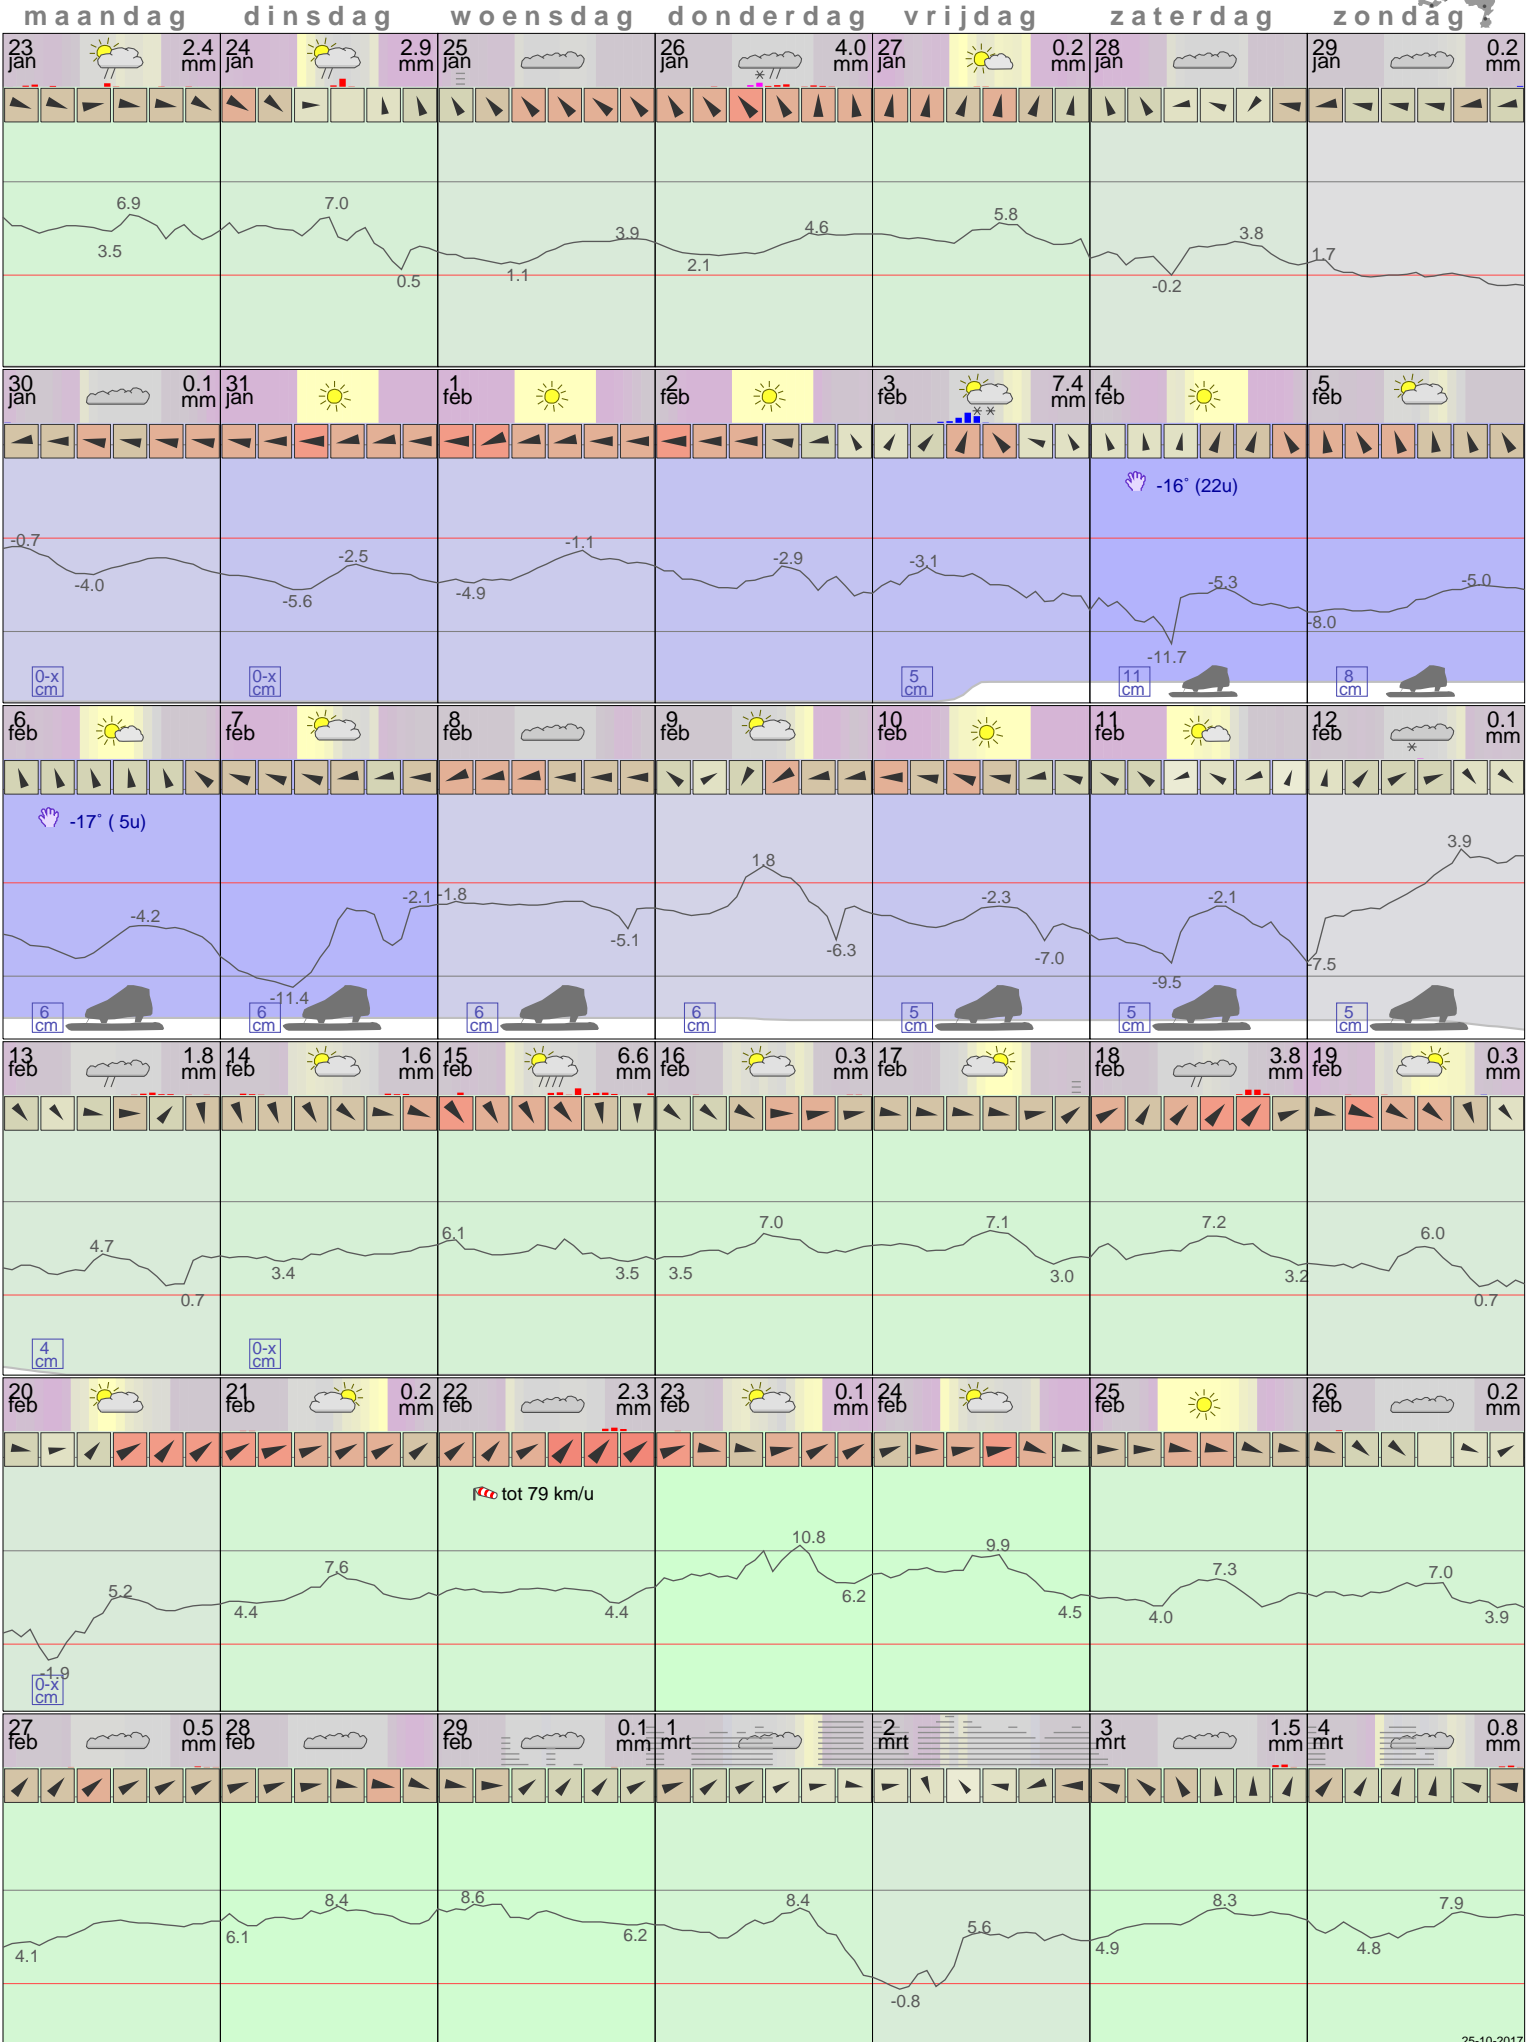

Het weer op Terschelling Februari 2012

- < maand > + - < jaar > +
 klik voor langjarig
 temperatuur-
 of neerslag-
 overzicht **KNMI**
 > klik voor <
 maandoverzicht

sneeuwdikte van
neerslagstation
Formerum