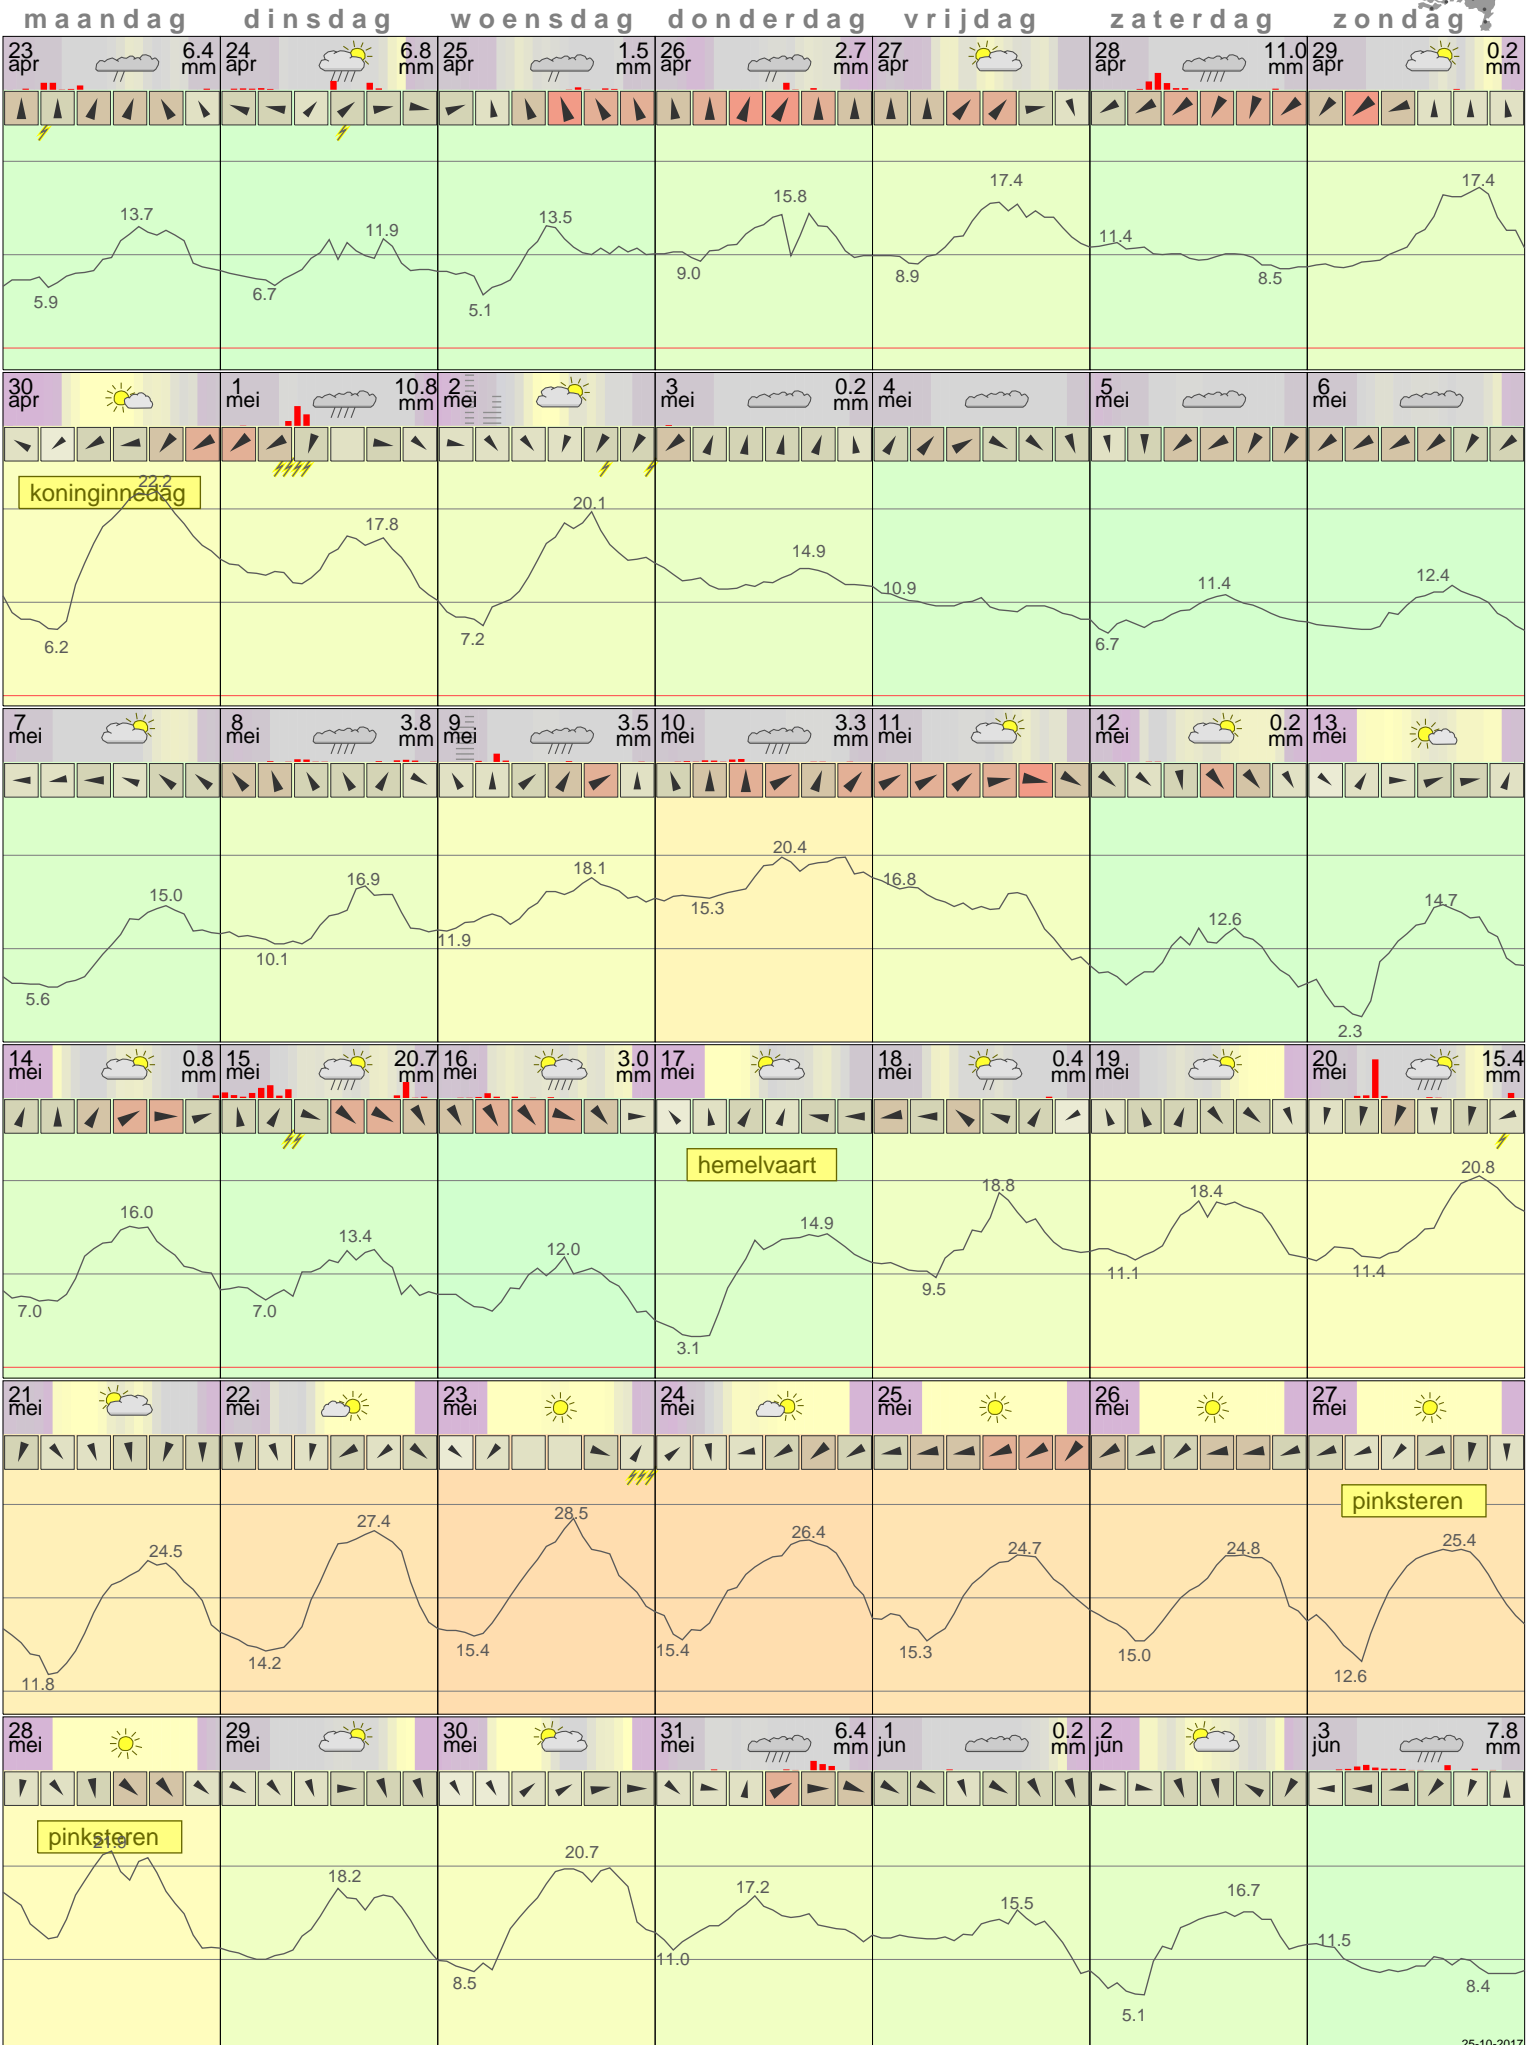

Het weer op Schiphol Mei 2012

- < maand > + - < jaar > +
 klik voor langjarig
 temperatuur-
 of neerslag-
 overzicht **KNMI**
 > klik voor <
 maandoverzicht

klik op de kaart
 voor andere
 weerstations

25-10-2017