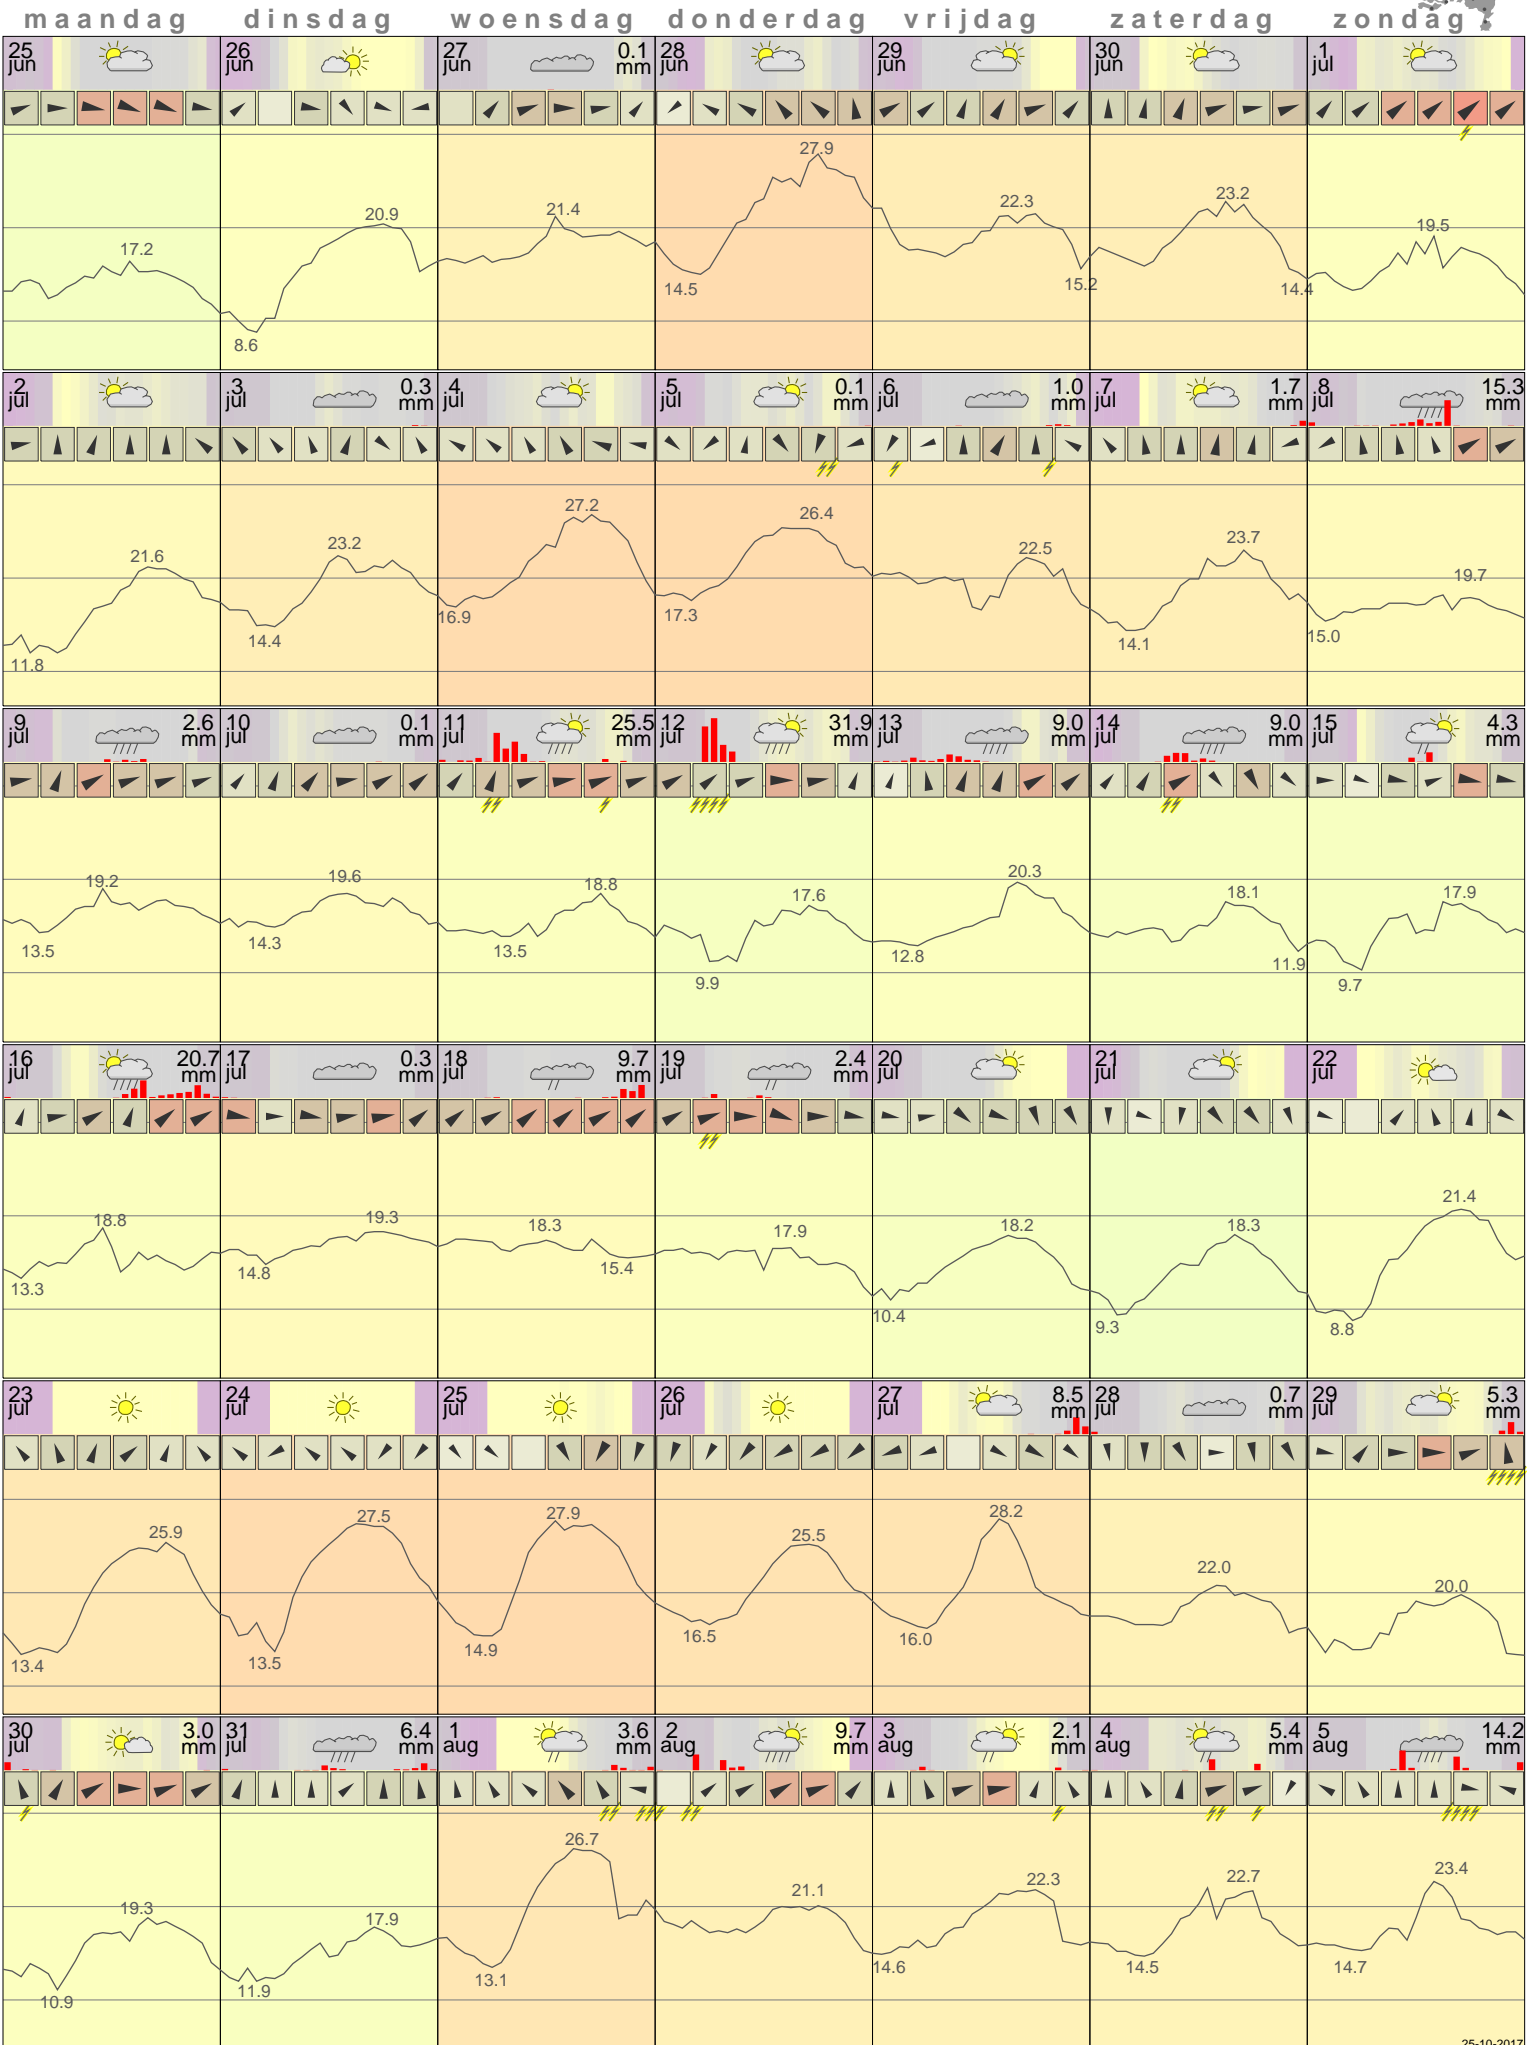

# Het weer op Schiphol Juli 2012

- < maand > +      - < jaar > +  
 klik voor langjarig  
 temperatuur-  
 of neerslag-  
 overzicht **KNMI**  
 > klik voor <  
 maandoverzicht

klik op de kaart  
 voor andere  
 weerstations