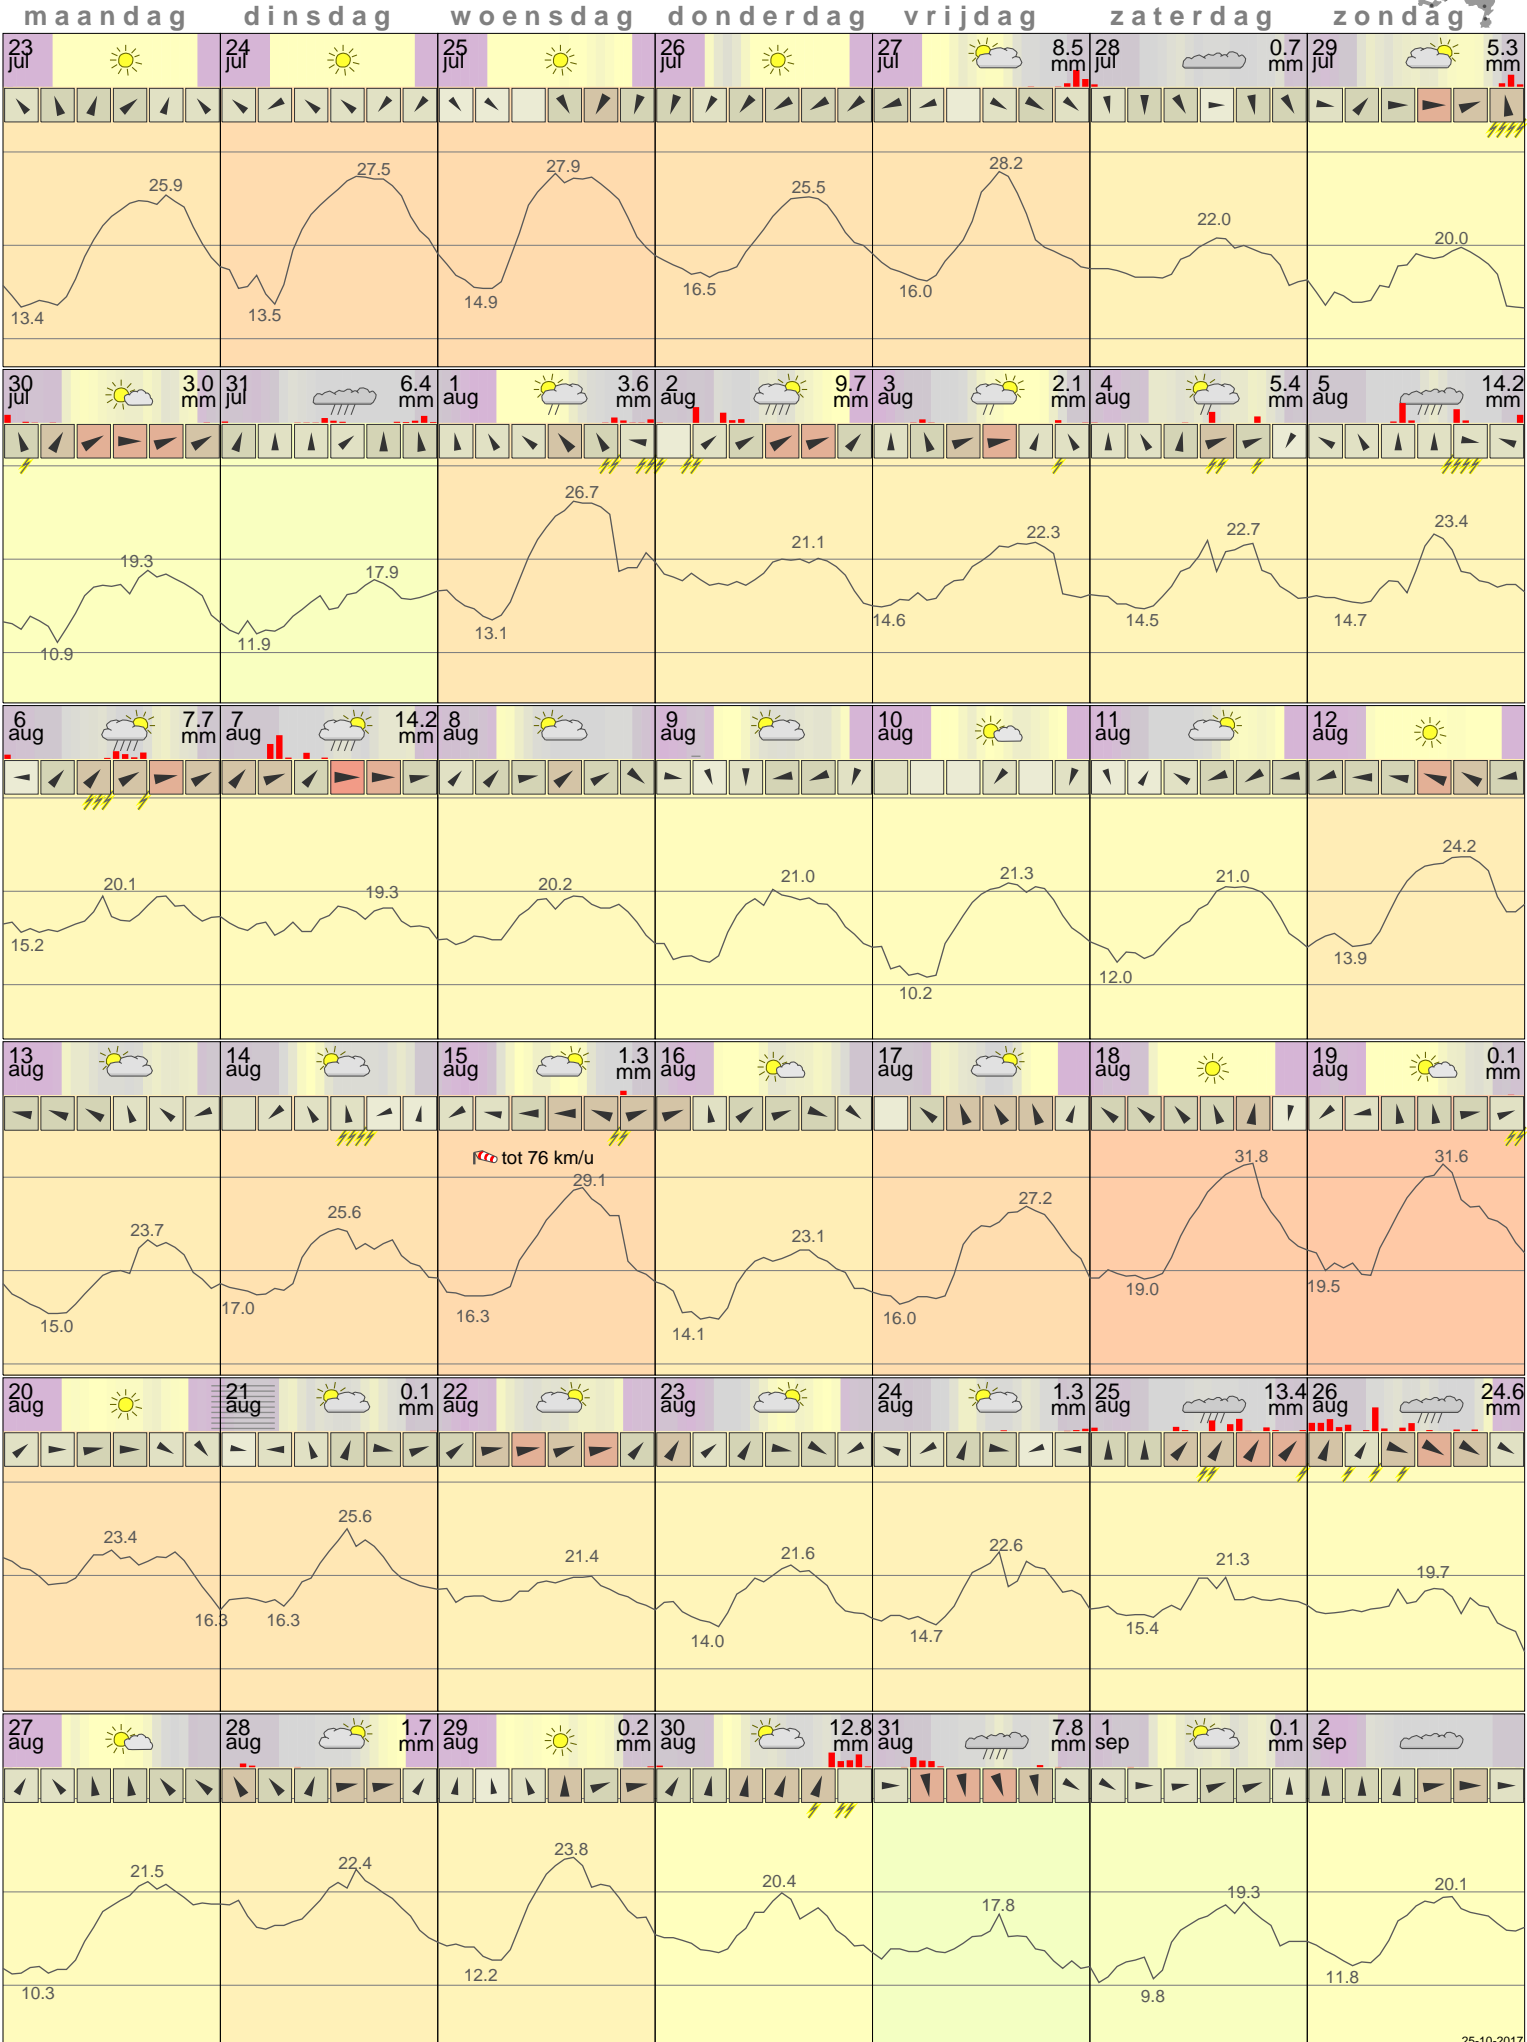

# Het weer op Schiphol Augustus 2012

- < maand > +      - < jaar > +  
 klik voor langjarig  
**temperatuur-  
 of neerslag-  
 overzicht**      > klik voor <  
 maandoverzicht  
**KNMI**

klik op de kaart  
 voor andere  
 weerstations