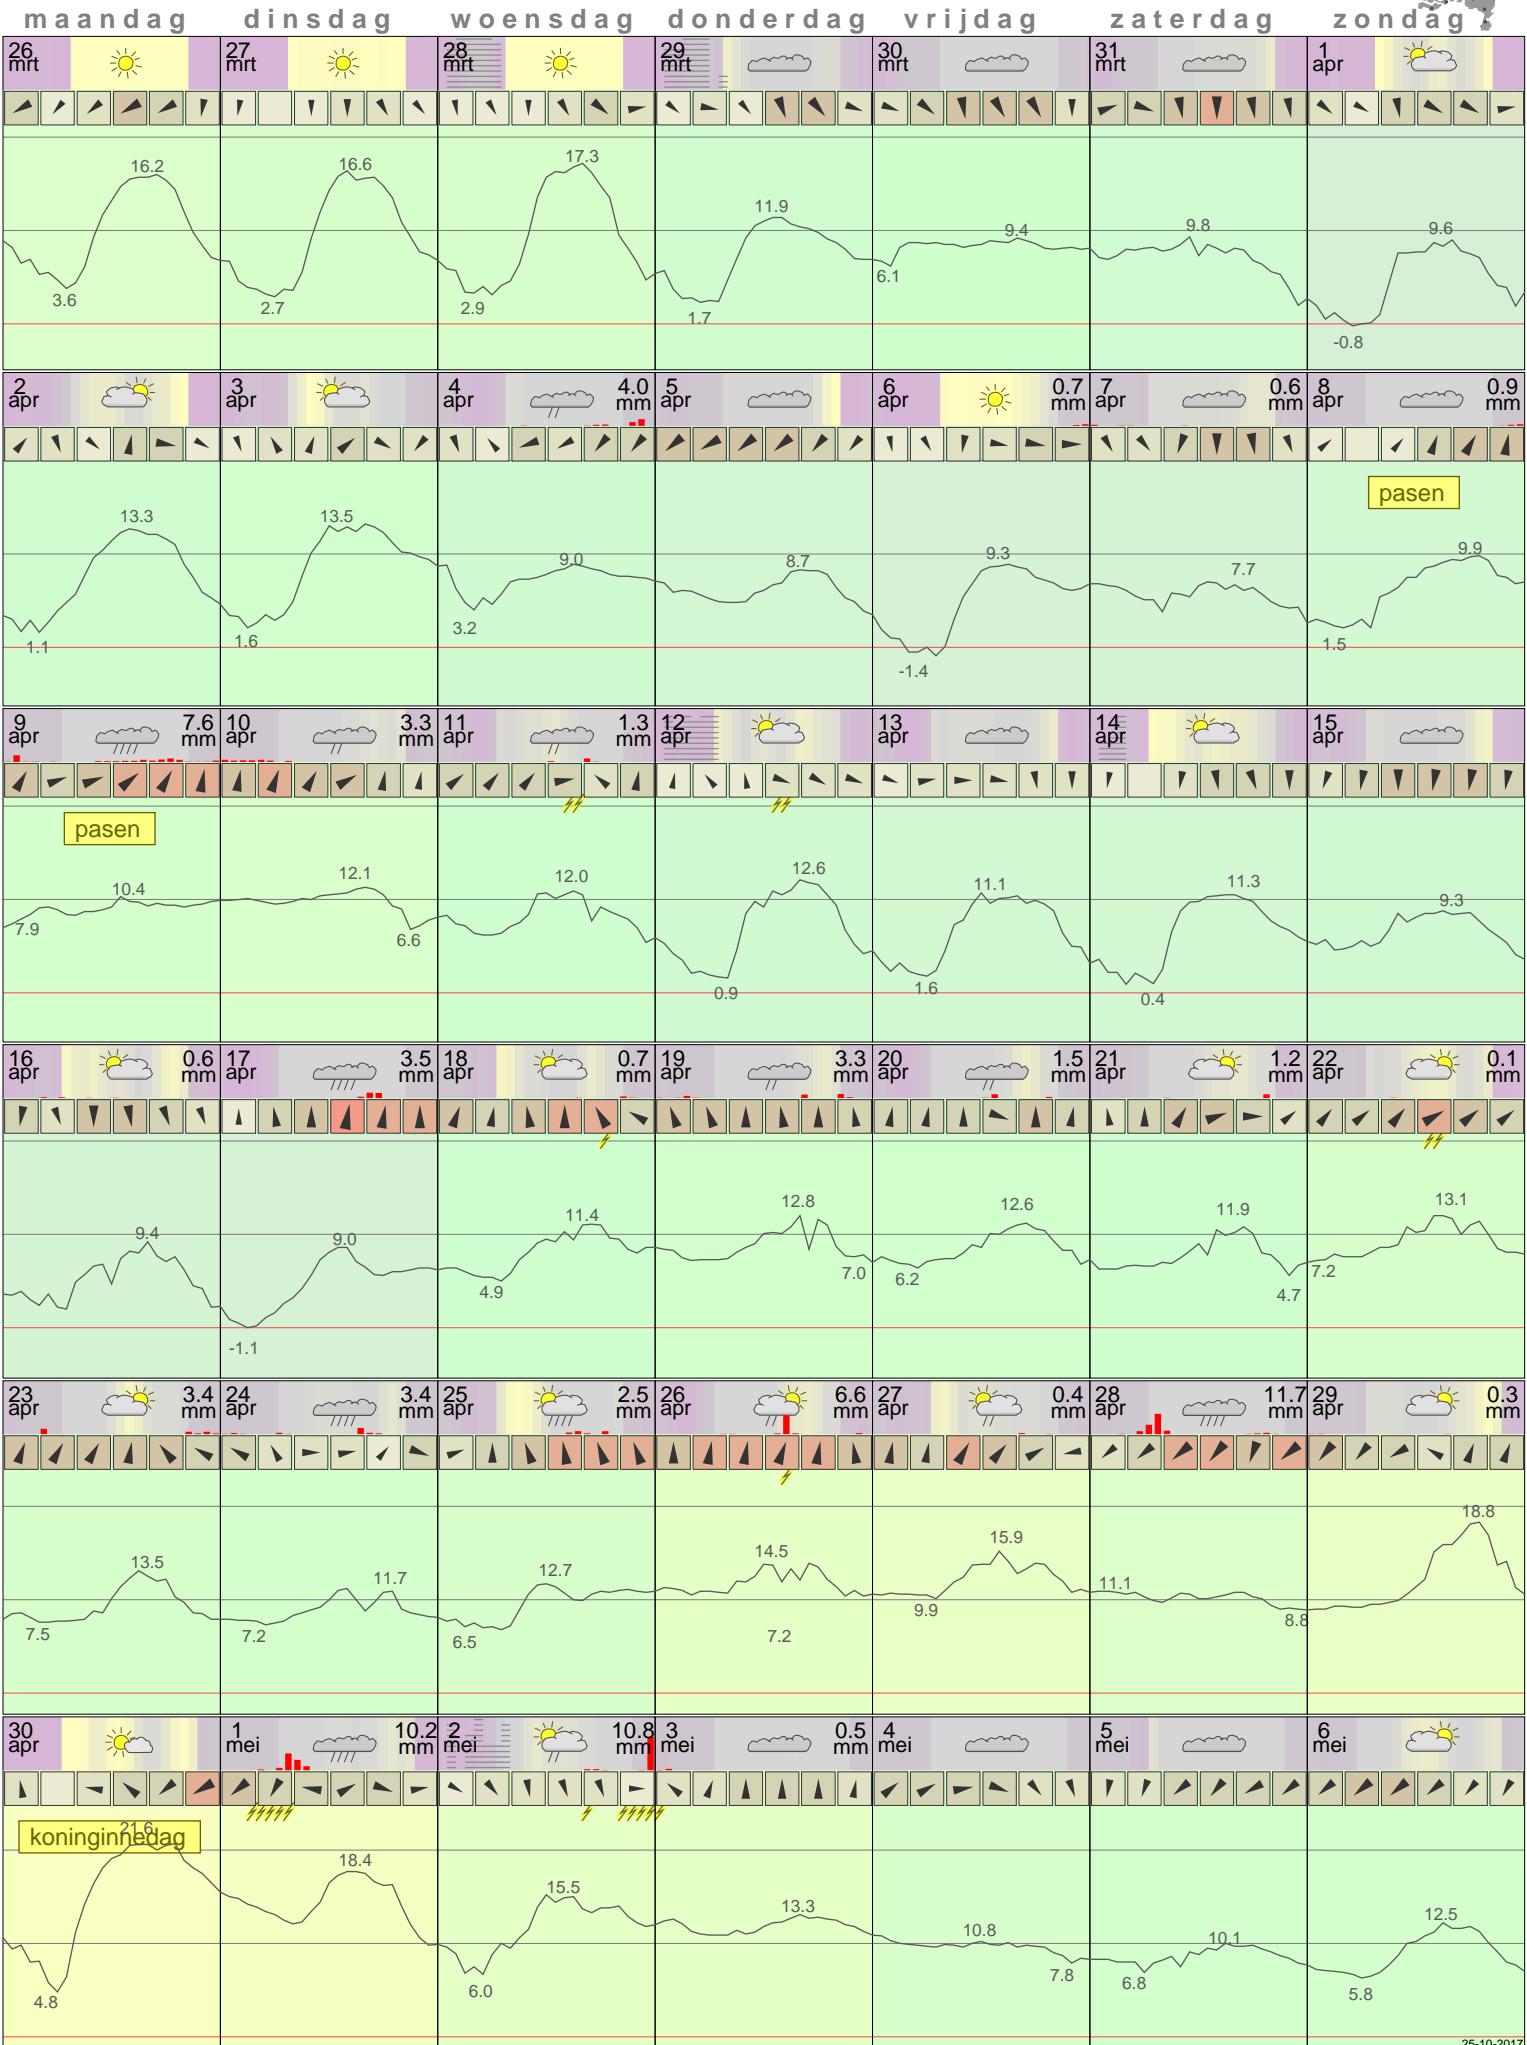

Het weer in Rotterdam April 2012

- < maand > + - < jaar > +
 klik voor langjarig
 temperatuur-
 of neerslag-
 overzicht **KNMI**
 > klik voor <
 maandoverzicht

sneeuwdikte van
 neerslagstation
 Delft

25-10-2017