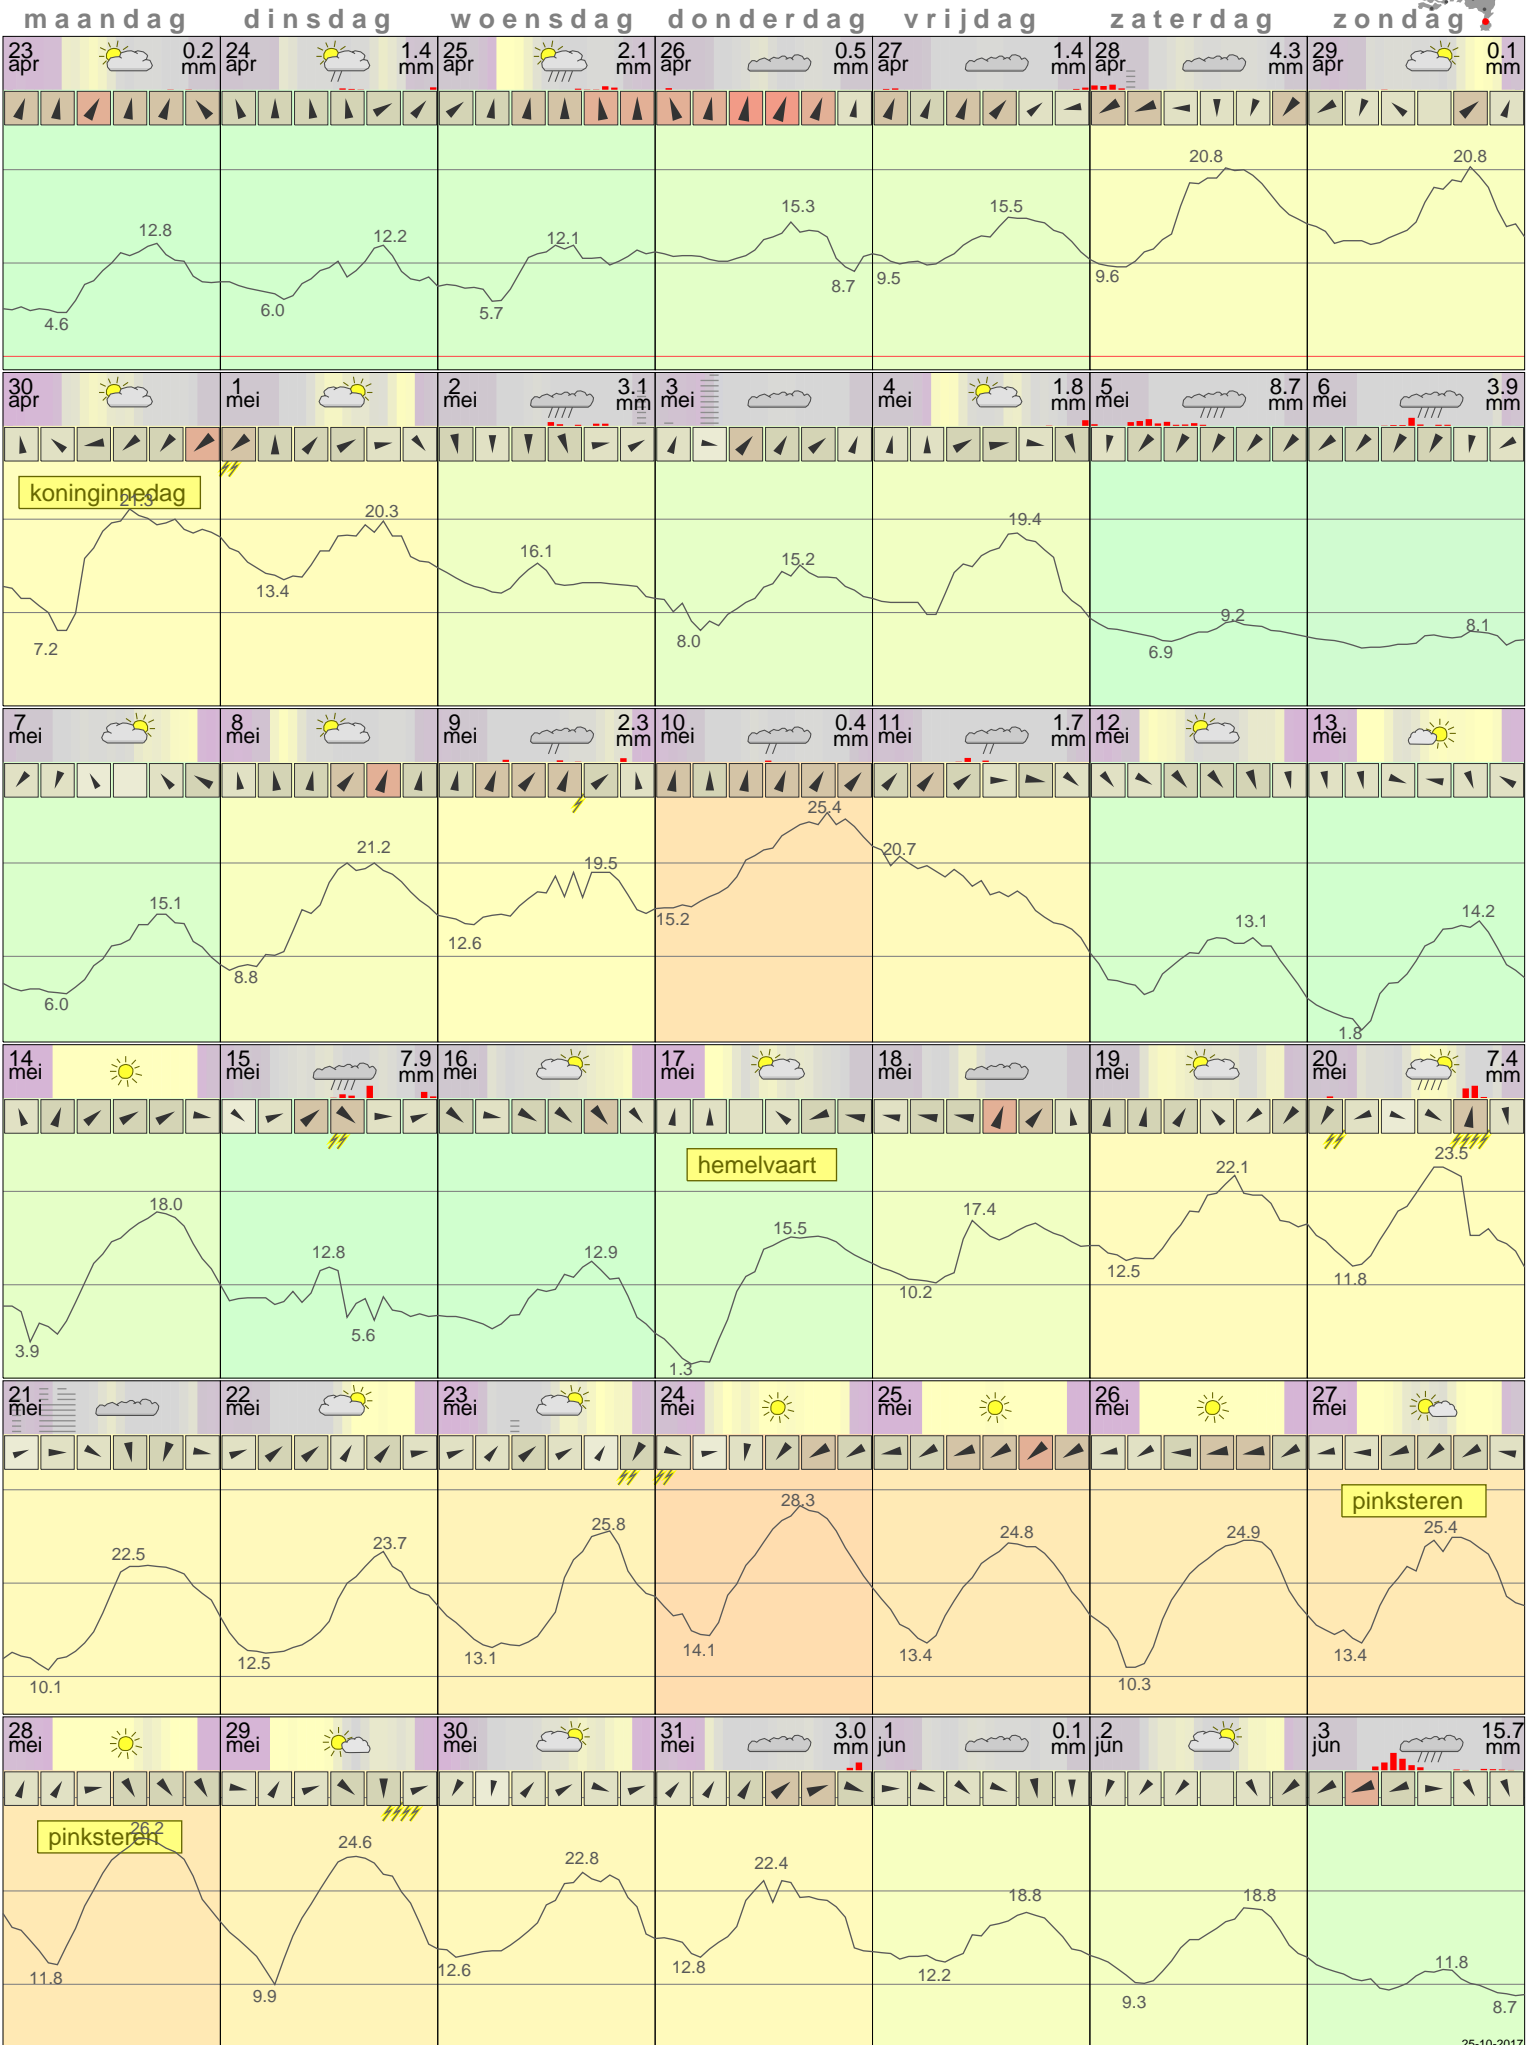

# Het weer op Maastricht AP Mei 2012

- < maand > +      - < jaar > +  
 klik voor langjarig  
 temperatuur-  
 of neerslag-  
 overzicht **KNMI**  
 > klik voor <  
 maandoverzicht

klik op de kaart  
 voor andere  
 weerstations