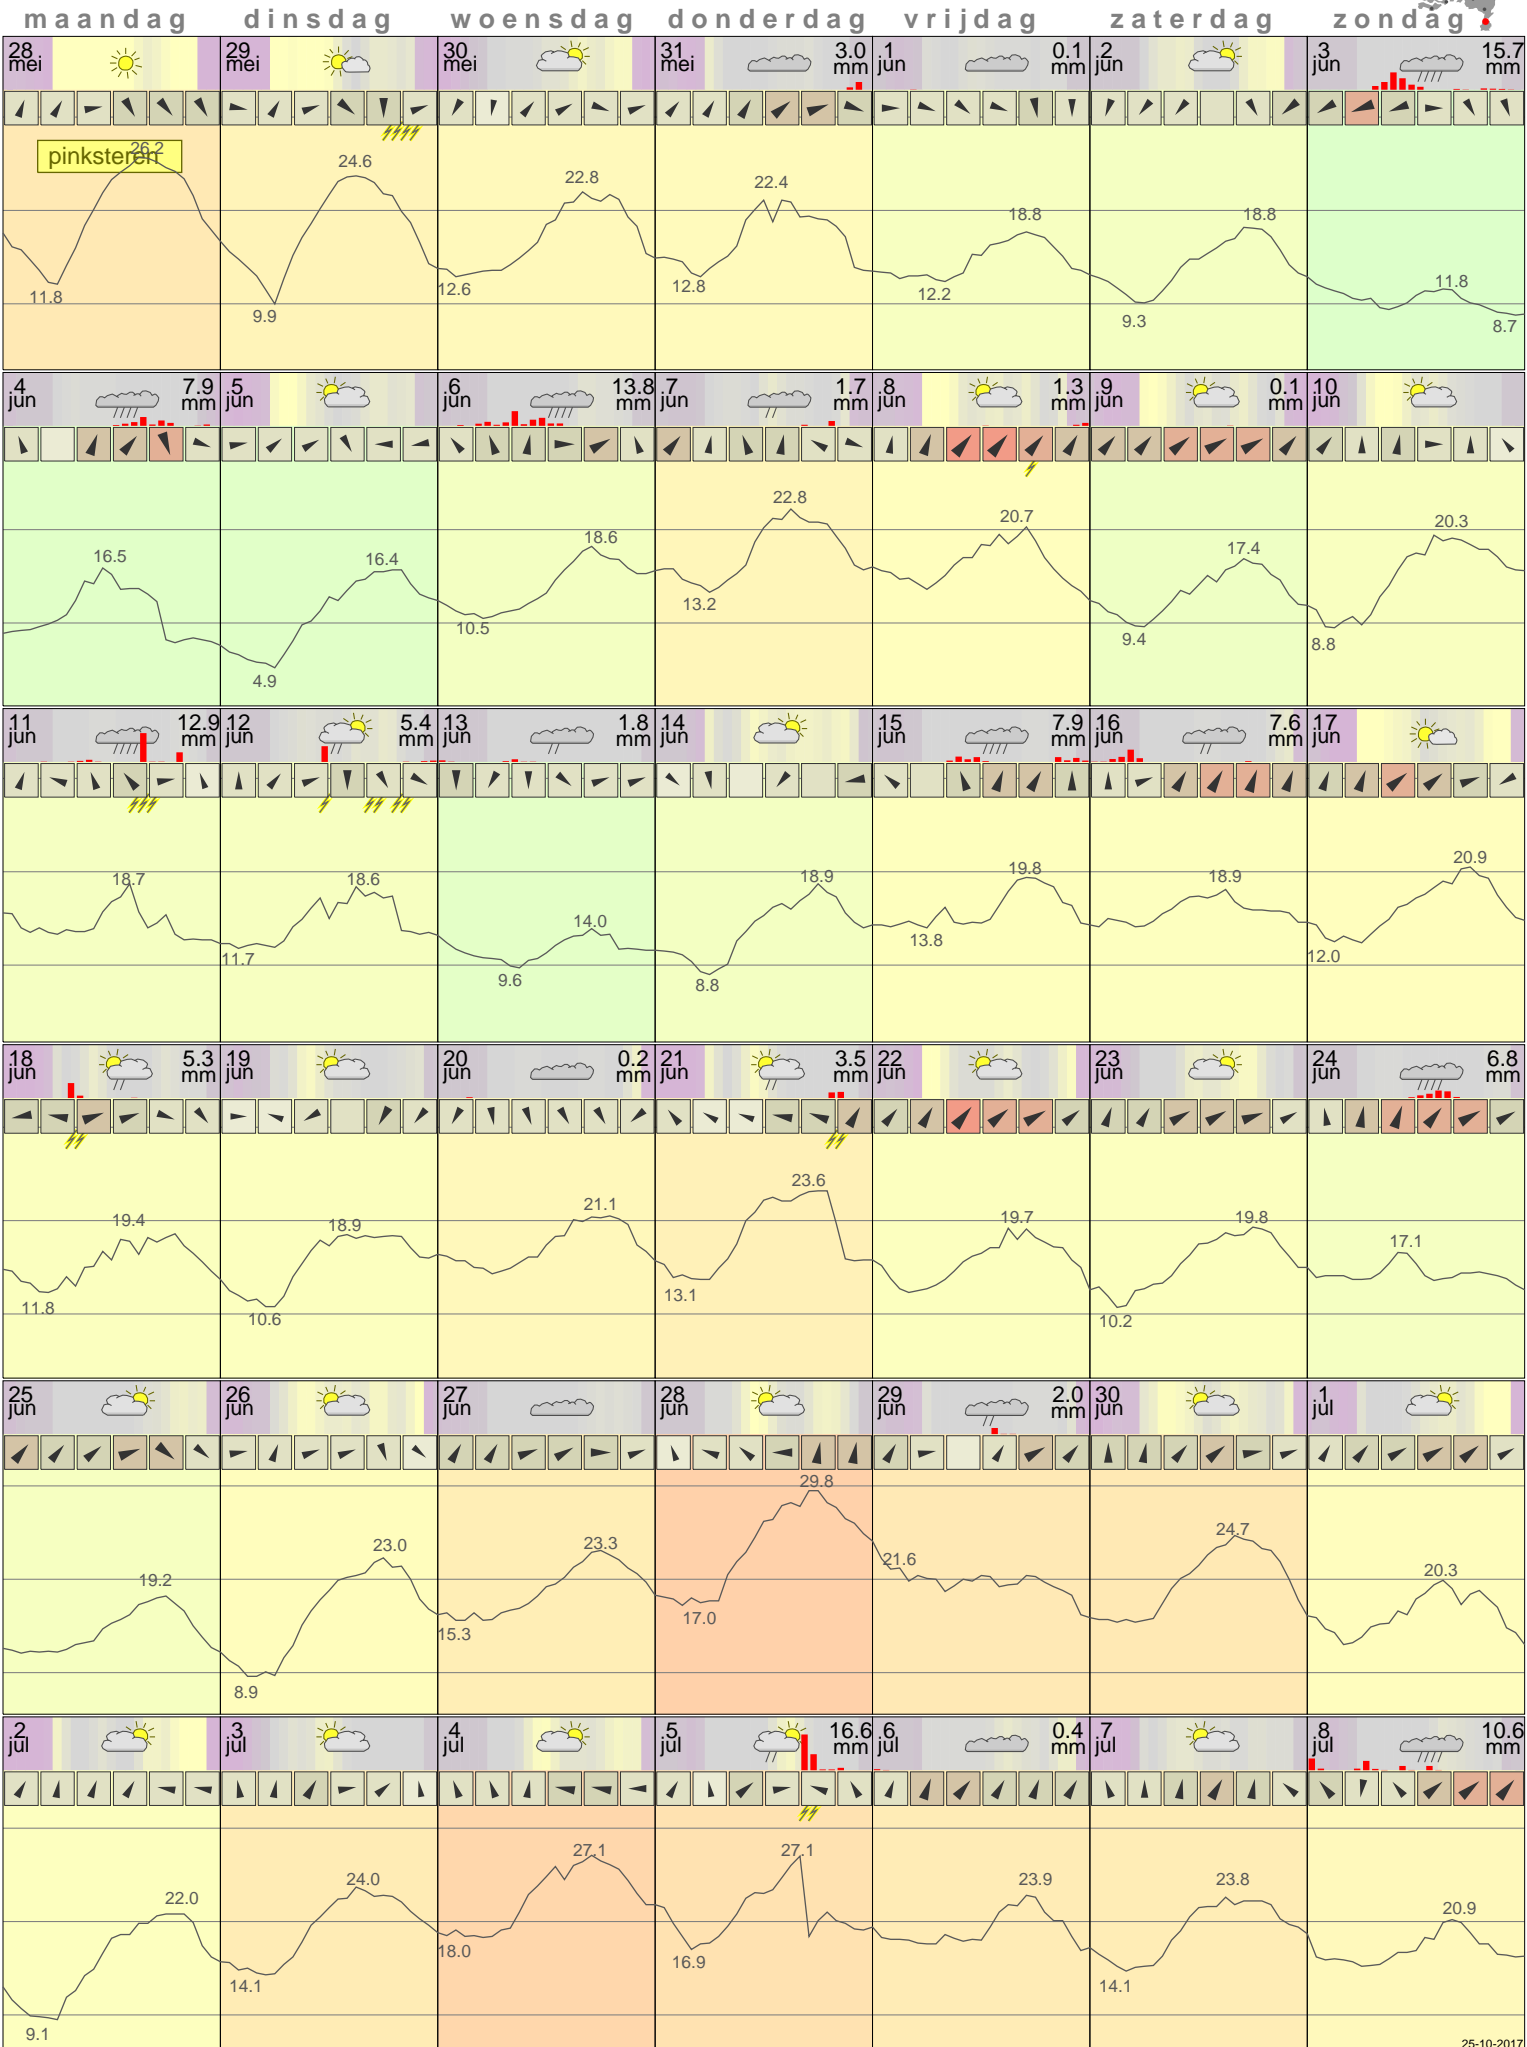

Het weer op Maastricht AP Juni 2012

- < maand > + - < jaar > +
 klik voor langjarig
**temperatuur-
 of neerslag-
 overzicht** > klik voor <
 maandoverzicht
KNMI

klik op de kaart
 voor andere
 weerstations