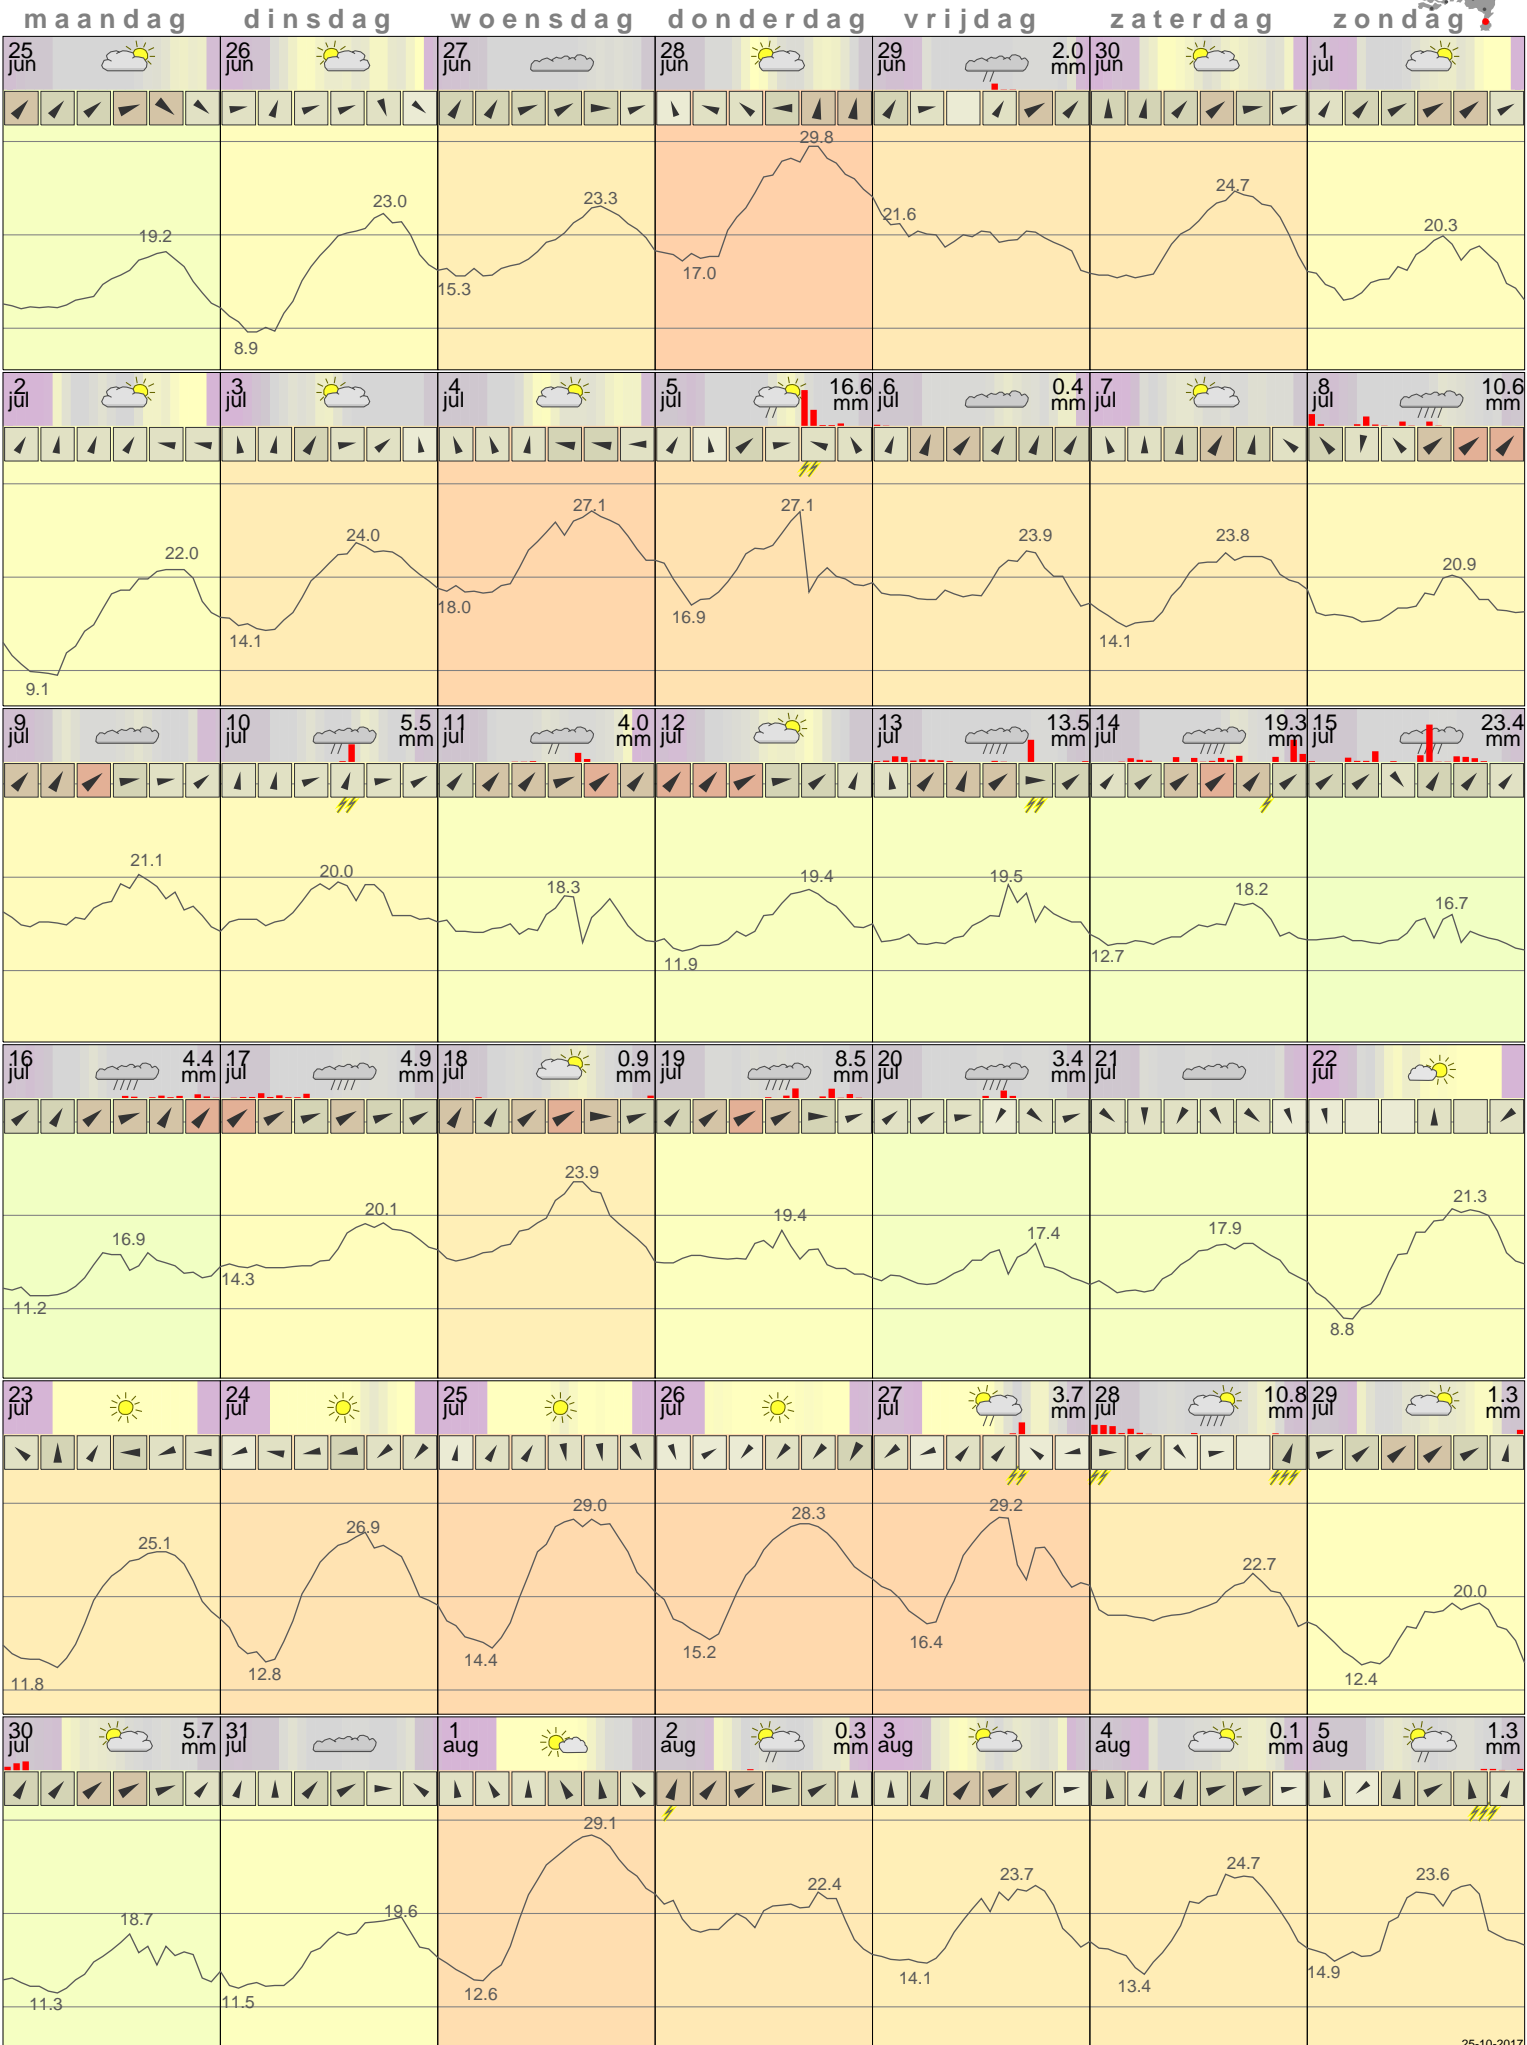

# Het weer op Maastricht AP Juli 2012

- < maand > +  
klik voor langjarig  
temperatuur-  
of neerslag-  
overzicht

> klik voor <  
maandoverzicht  
**KNMI**

klik op de kaart  
voor andere  
weerstations