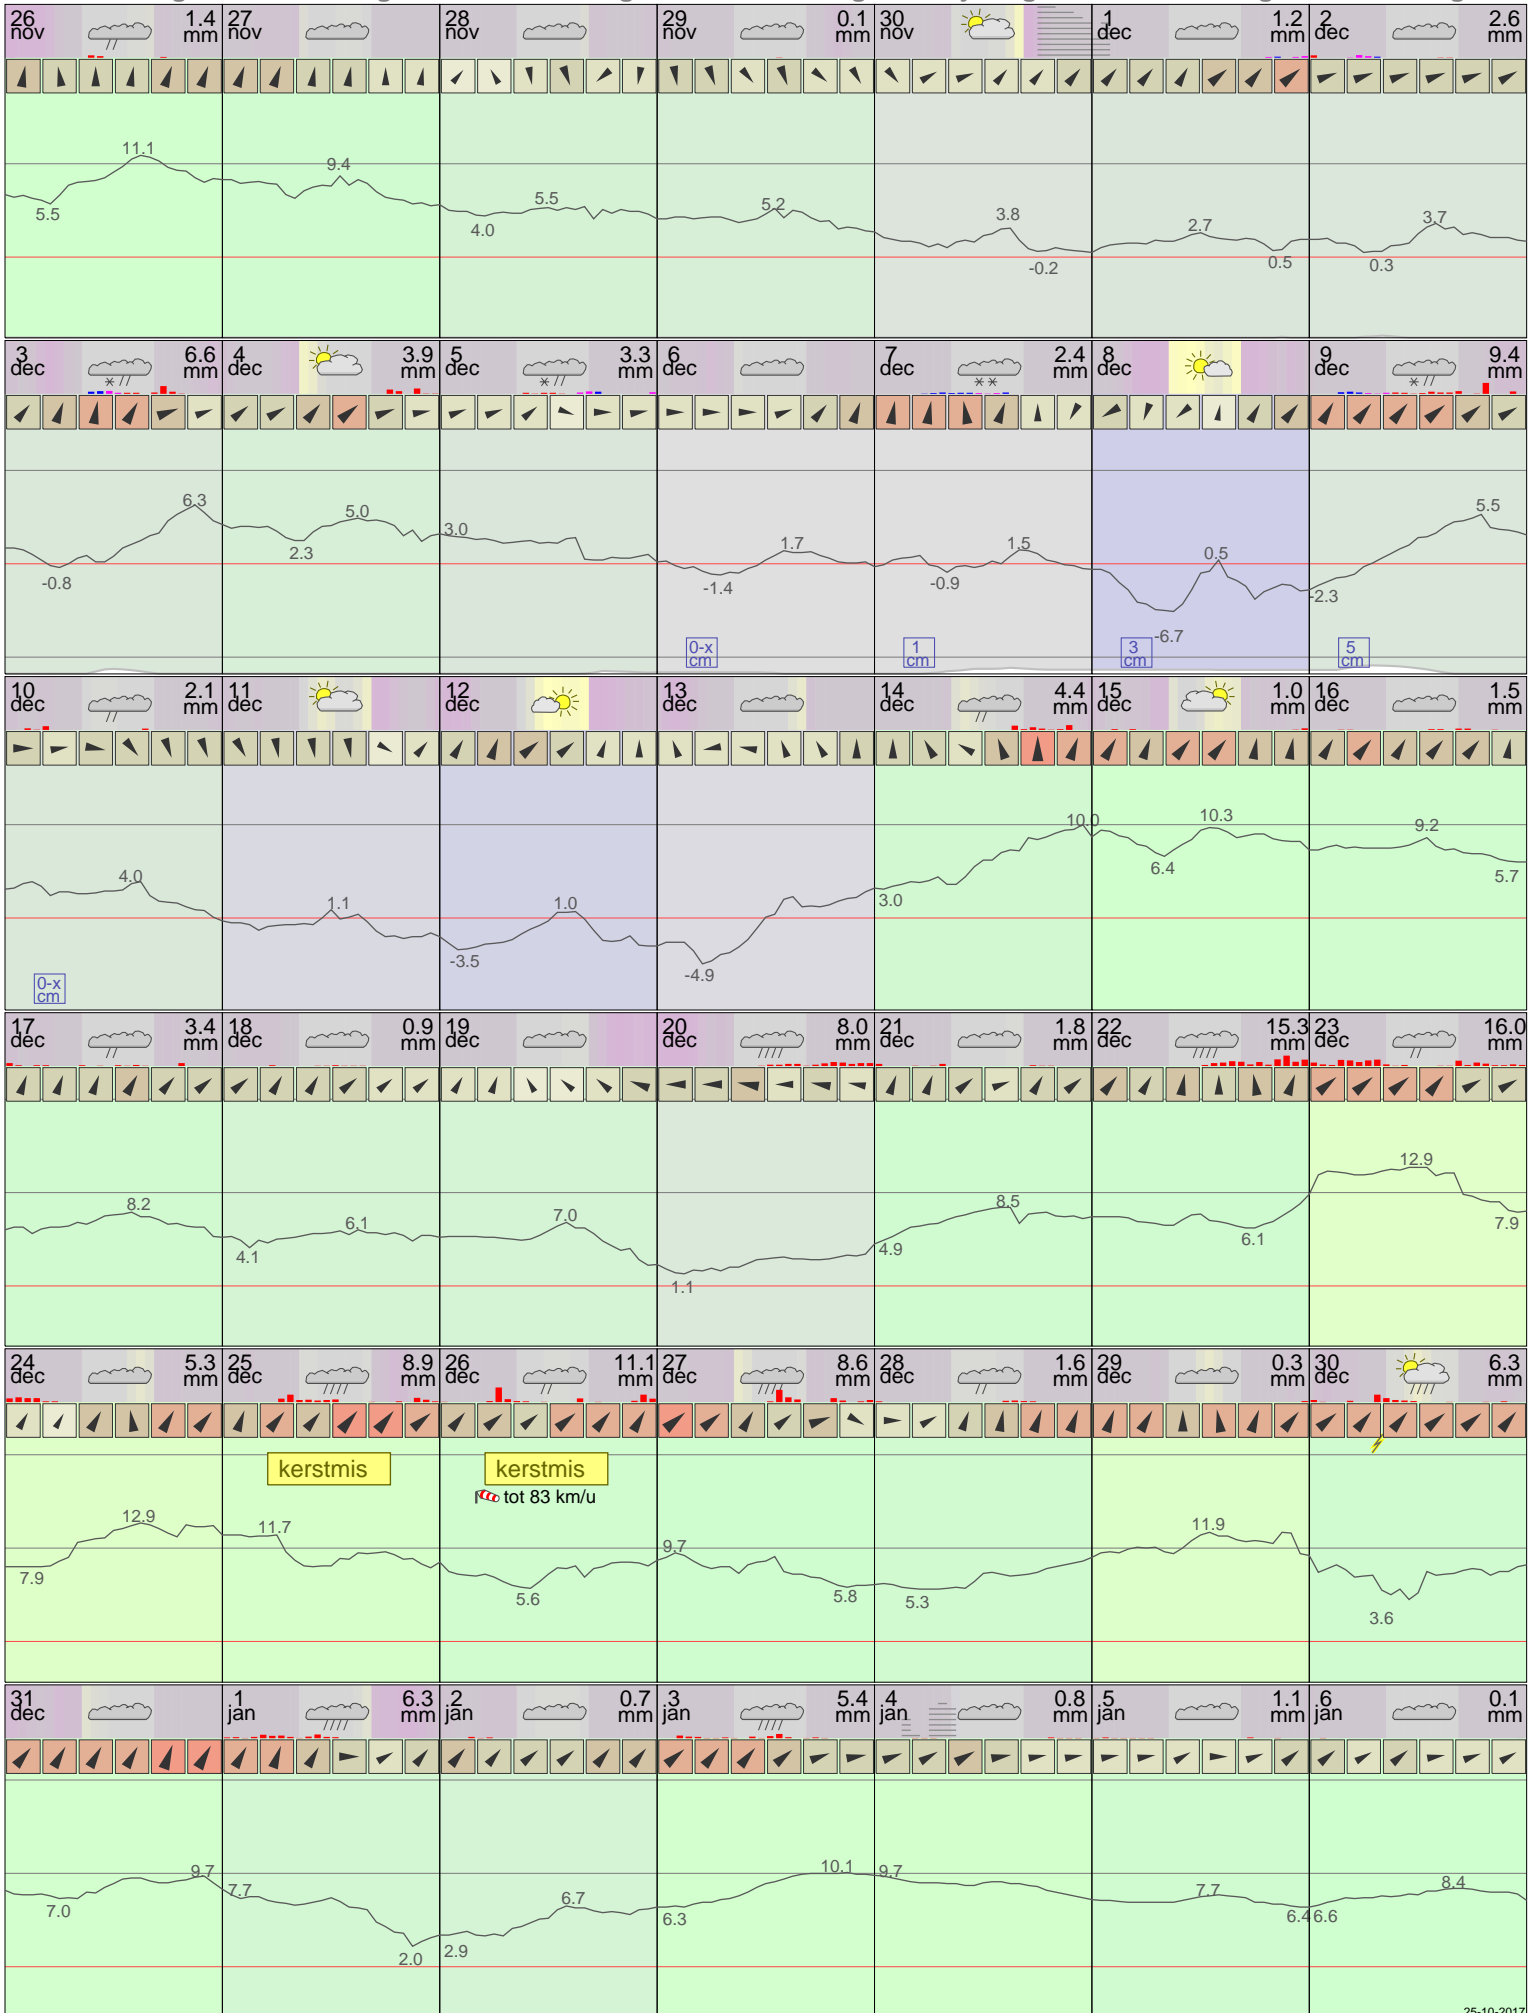

Het weer op Maastricht AP December 2012

klik voor langjarig
temperatuur-
of neerslag-
overzicht **KNMI**
> klik voor <
maandoverzicht

sneeuwdikte van
neerslagstation
Beek

maandag dinsdag woensdag donderdag vrijdag zaterdag zondag

kerstmis

kerstmis
tot 83 km/u