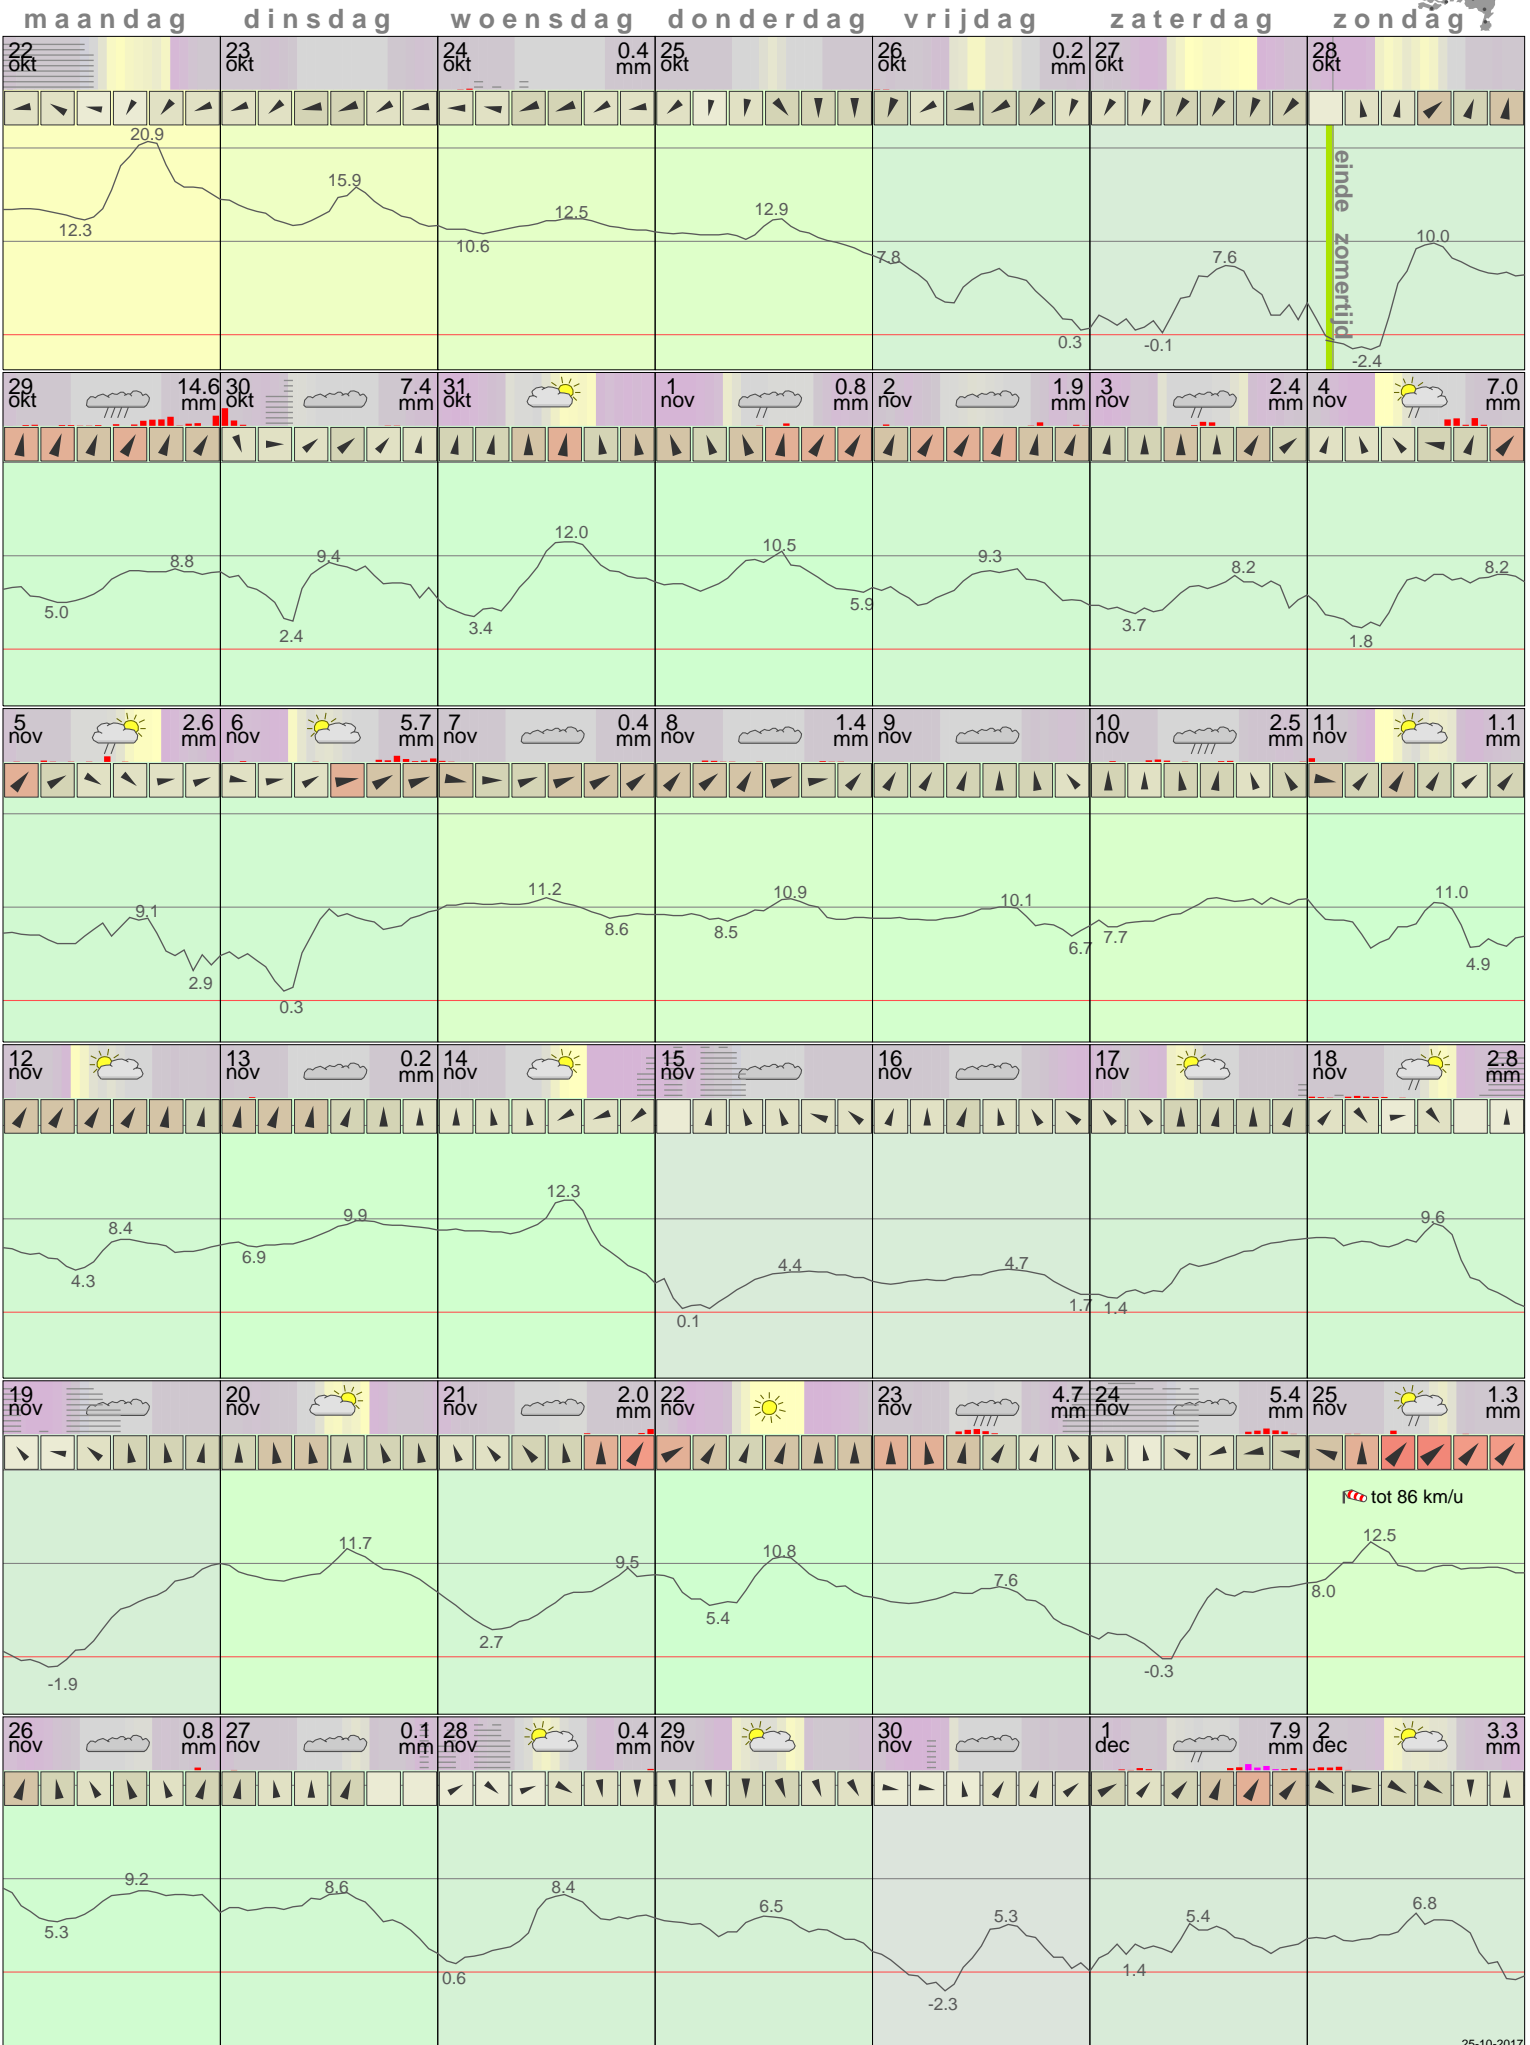

Het weer in Lelystad November 2012

[-< maand >+](#) [-< jaar >+](#)
 klik voor langjarig
**temperatuur-
 of neerslag-
 overzicht** > klik voor <
 maandoverzicht
KNMI

sneeuwdikte van
neerslagstation
Eendenweg