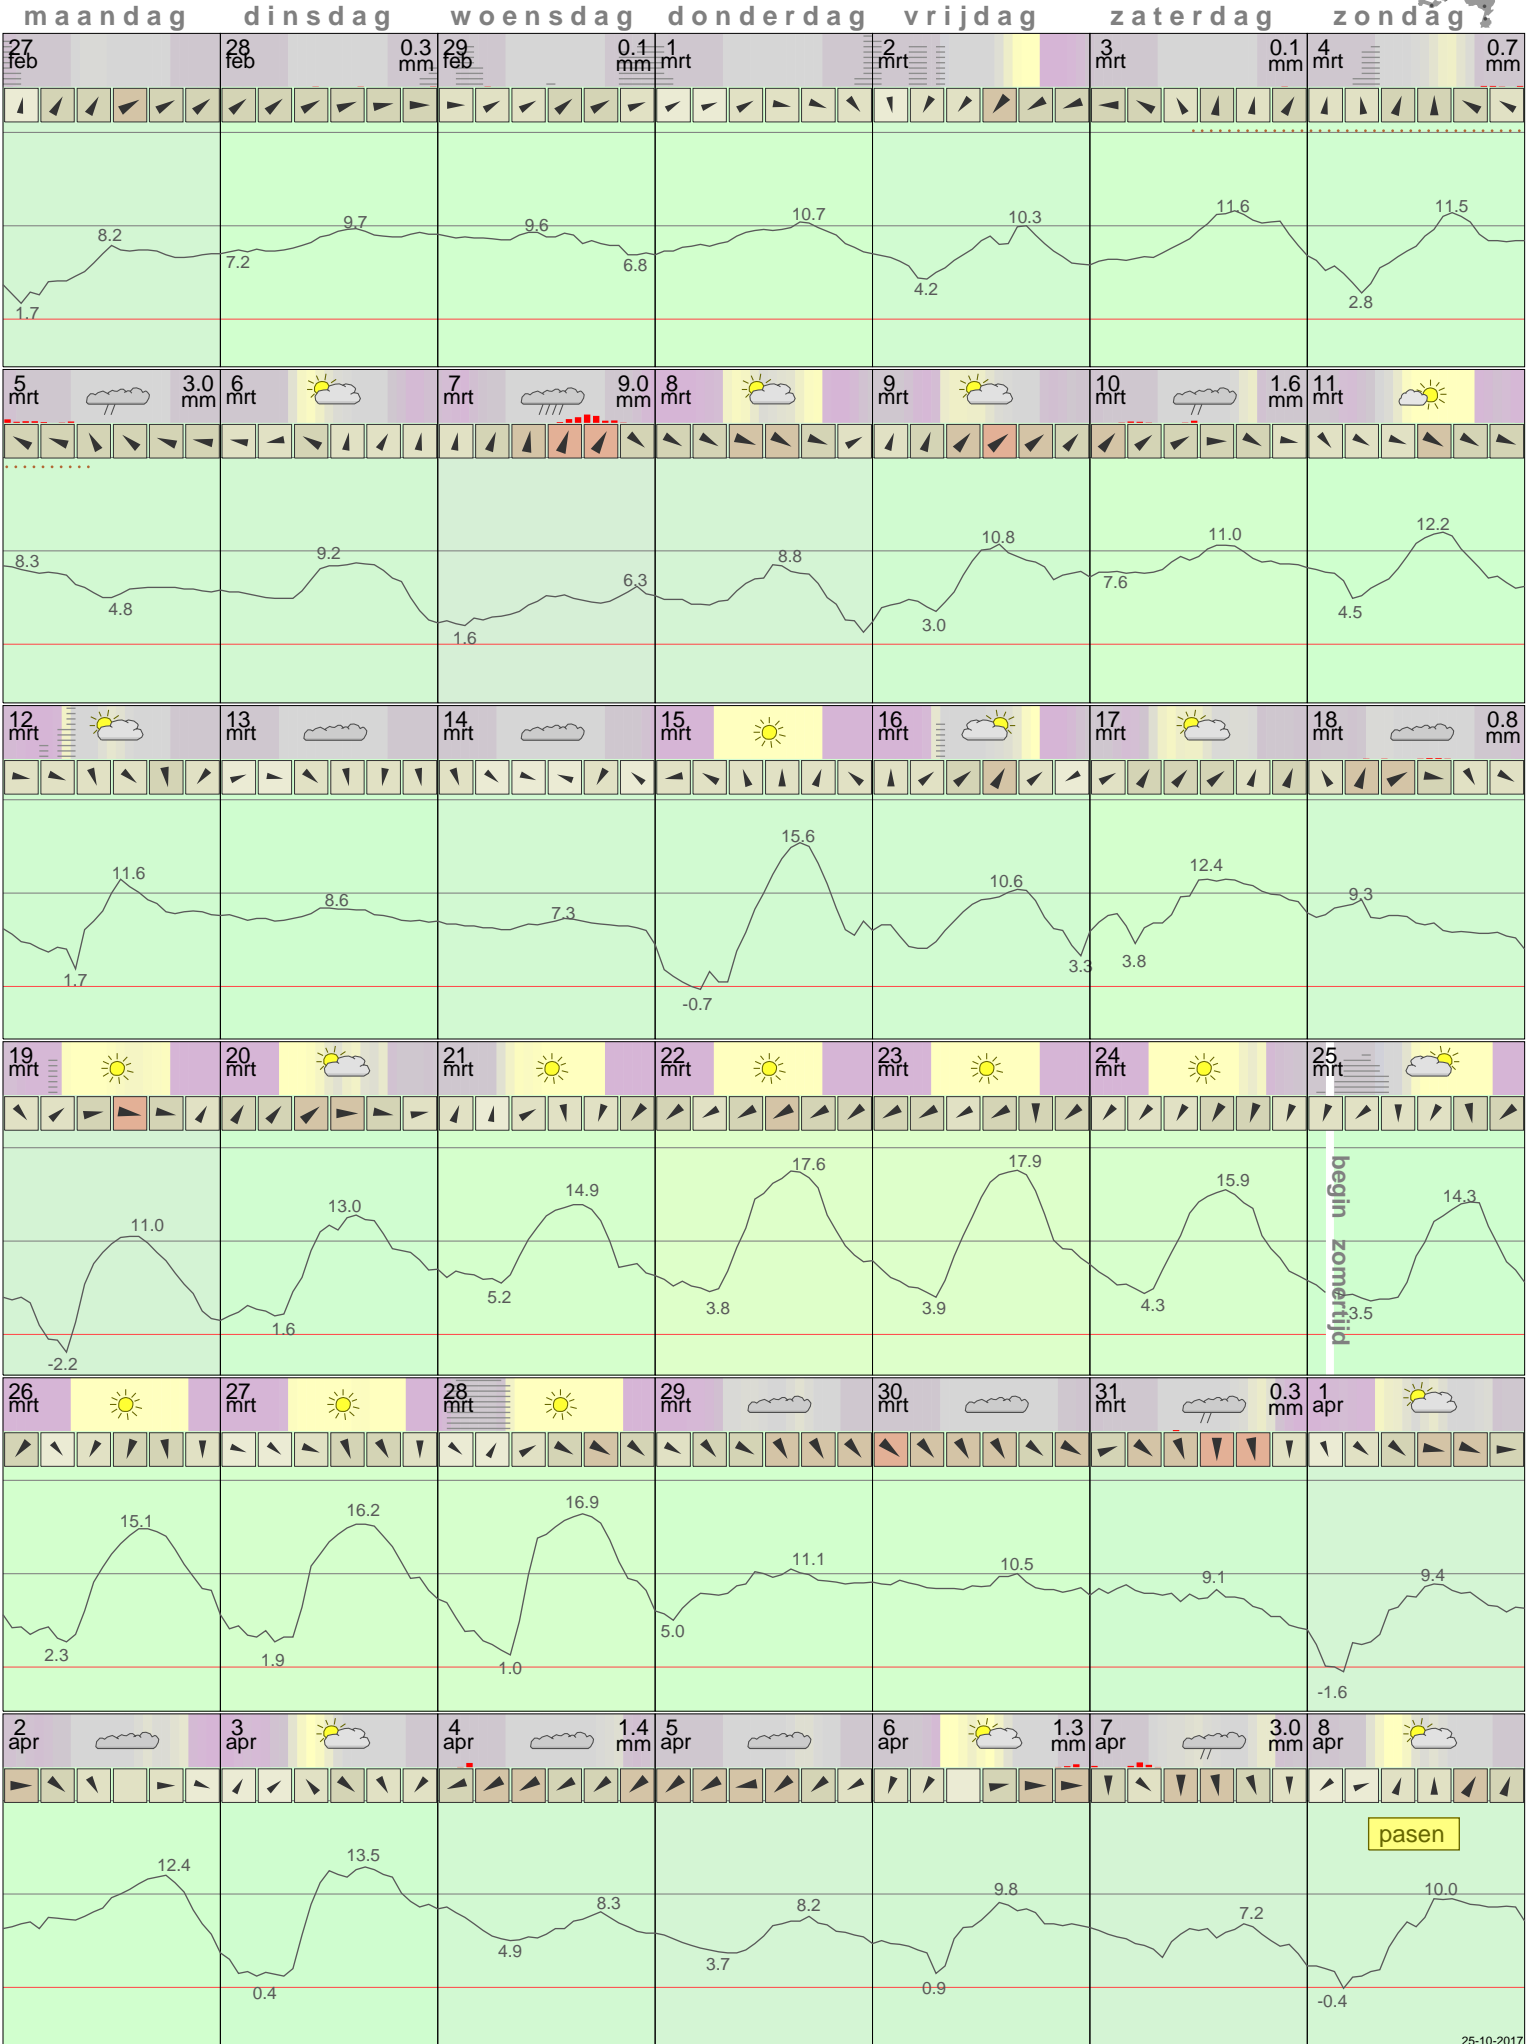

Het weer in Lelystad Maart 2012

- < maand > + - < jaar > +
 klik voor langjarig
**temperatuur-
 of neerslag-
 overzicht**
KNMI
 > klik voor <
 maandoverzicht

sneeuwdikte van
 neerslagstation
 Eendenweg

25-10-2017