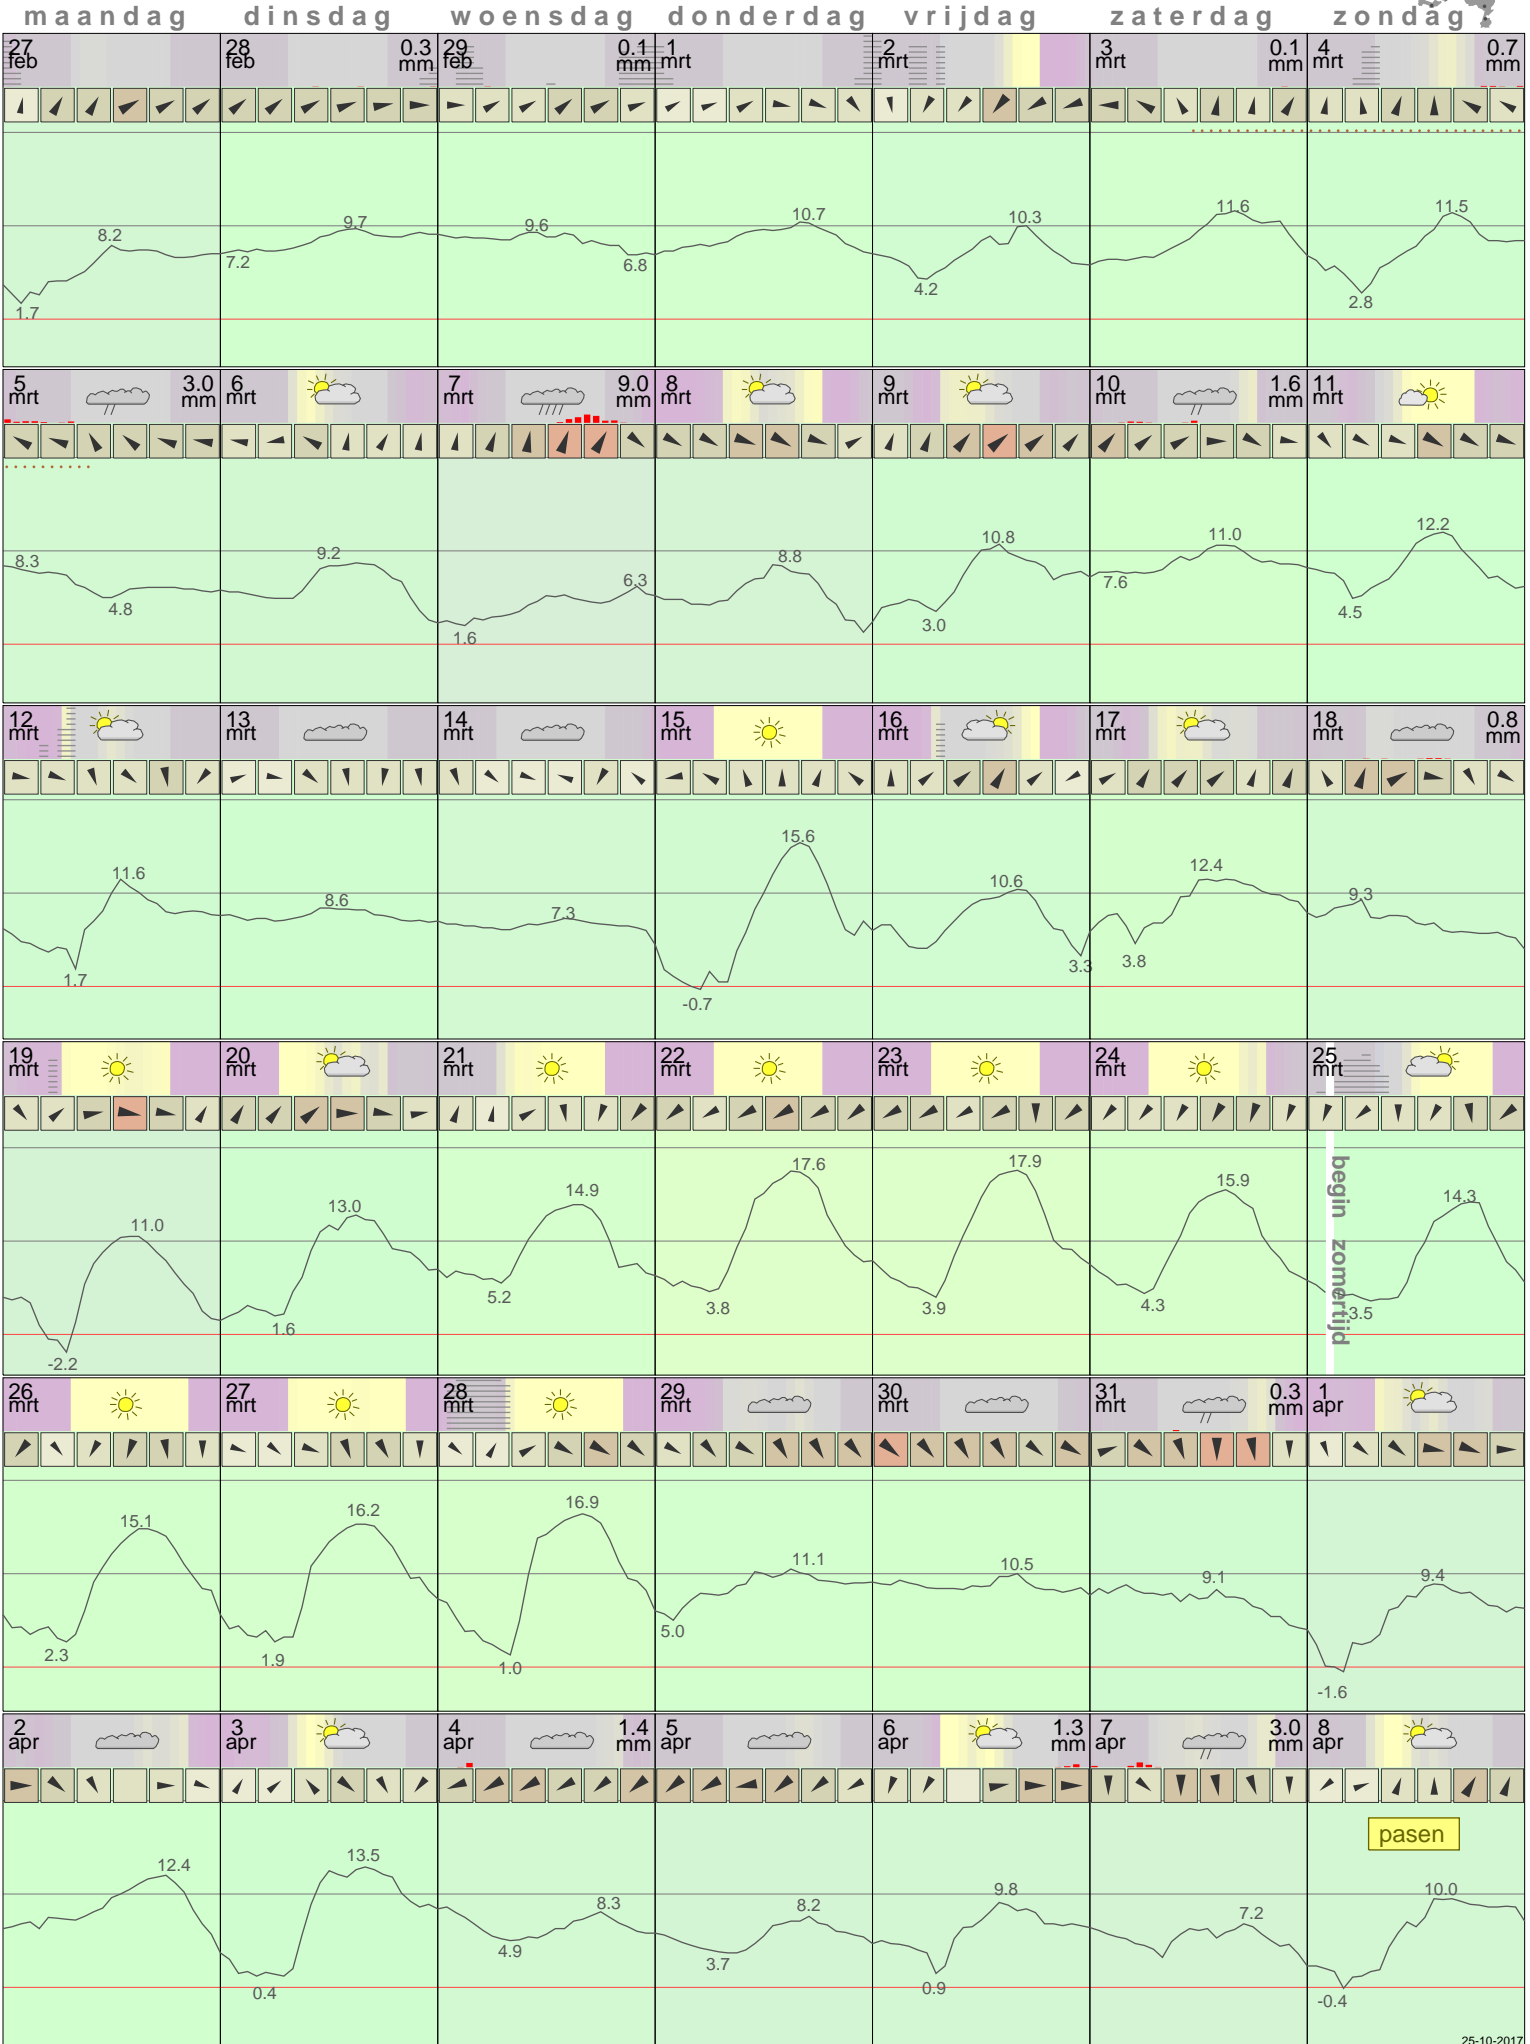

Het weer in Lelystad Maart 2012

- < maand > + - < jaar > +
 klik voor langjarig
**temperatuur-
 of neerslag-
 overzicht**
KNMI
 > klik voor <
 maandoverzicht

sneeuwdikte van
 neerslagstation
 Eendenweg

25-10-2017