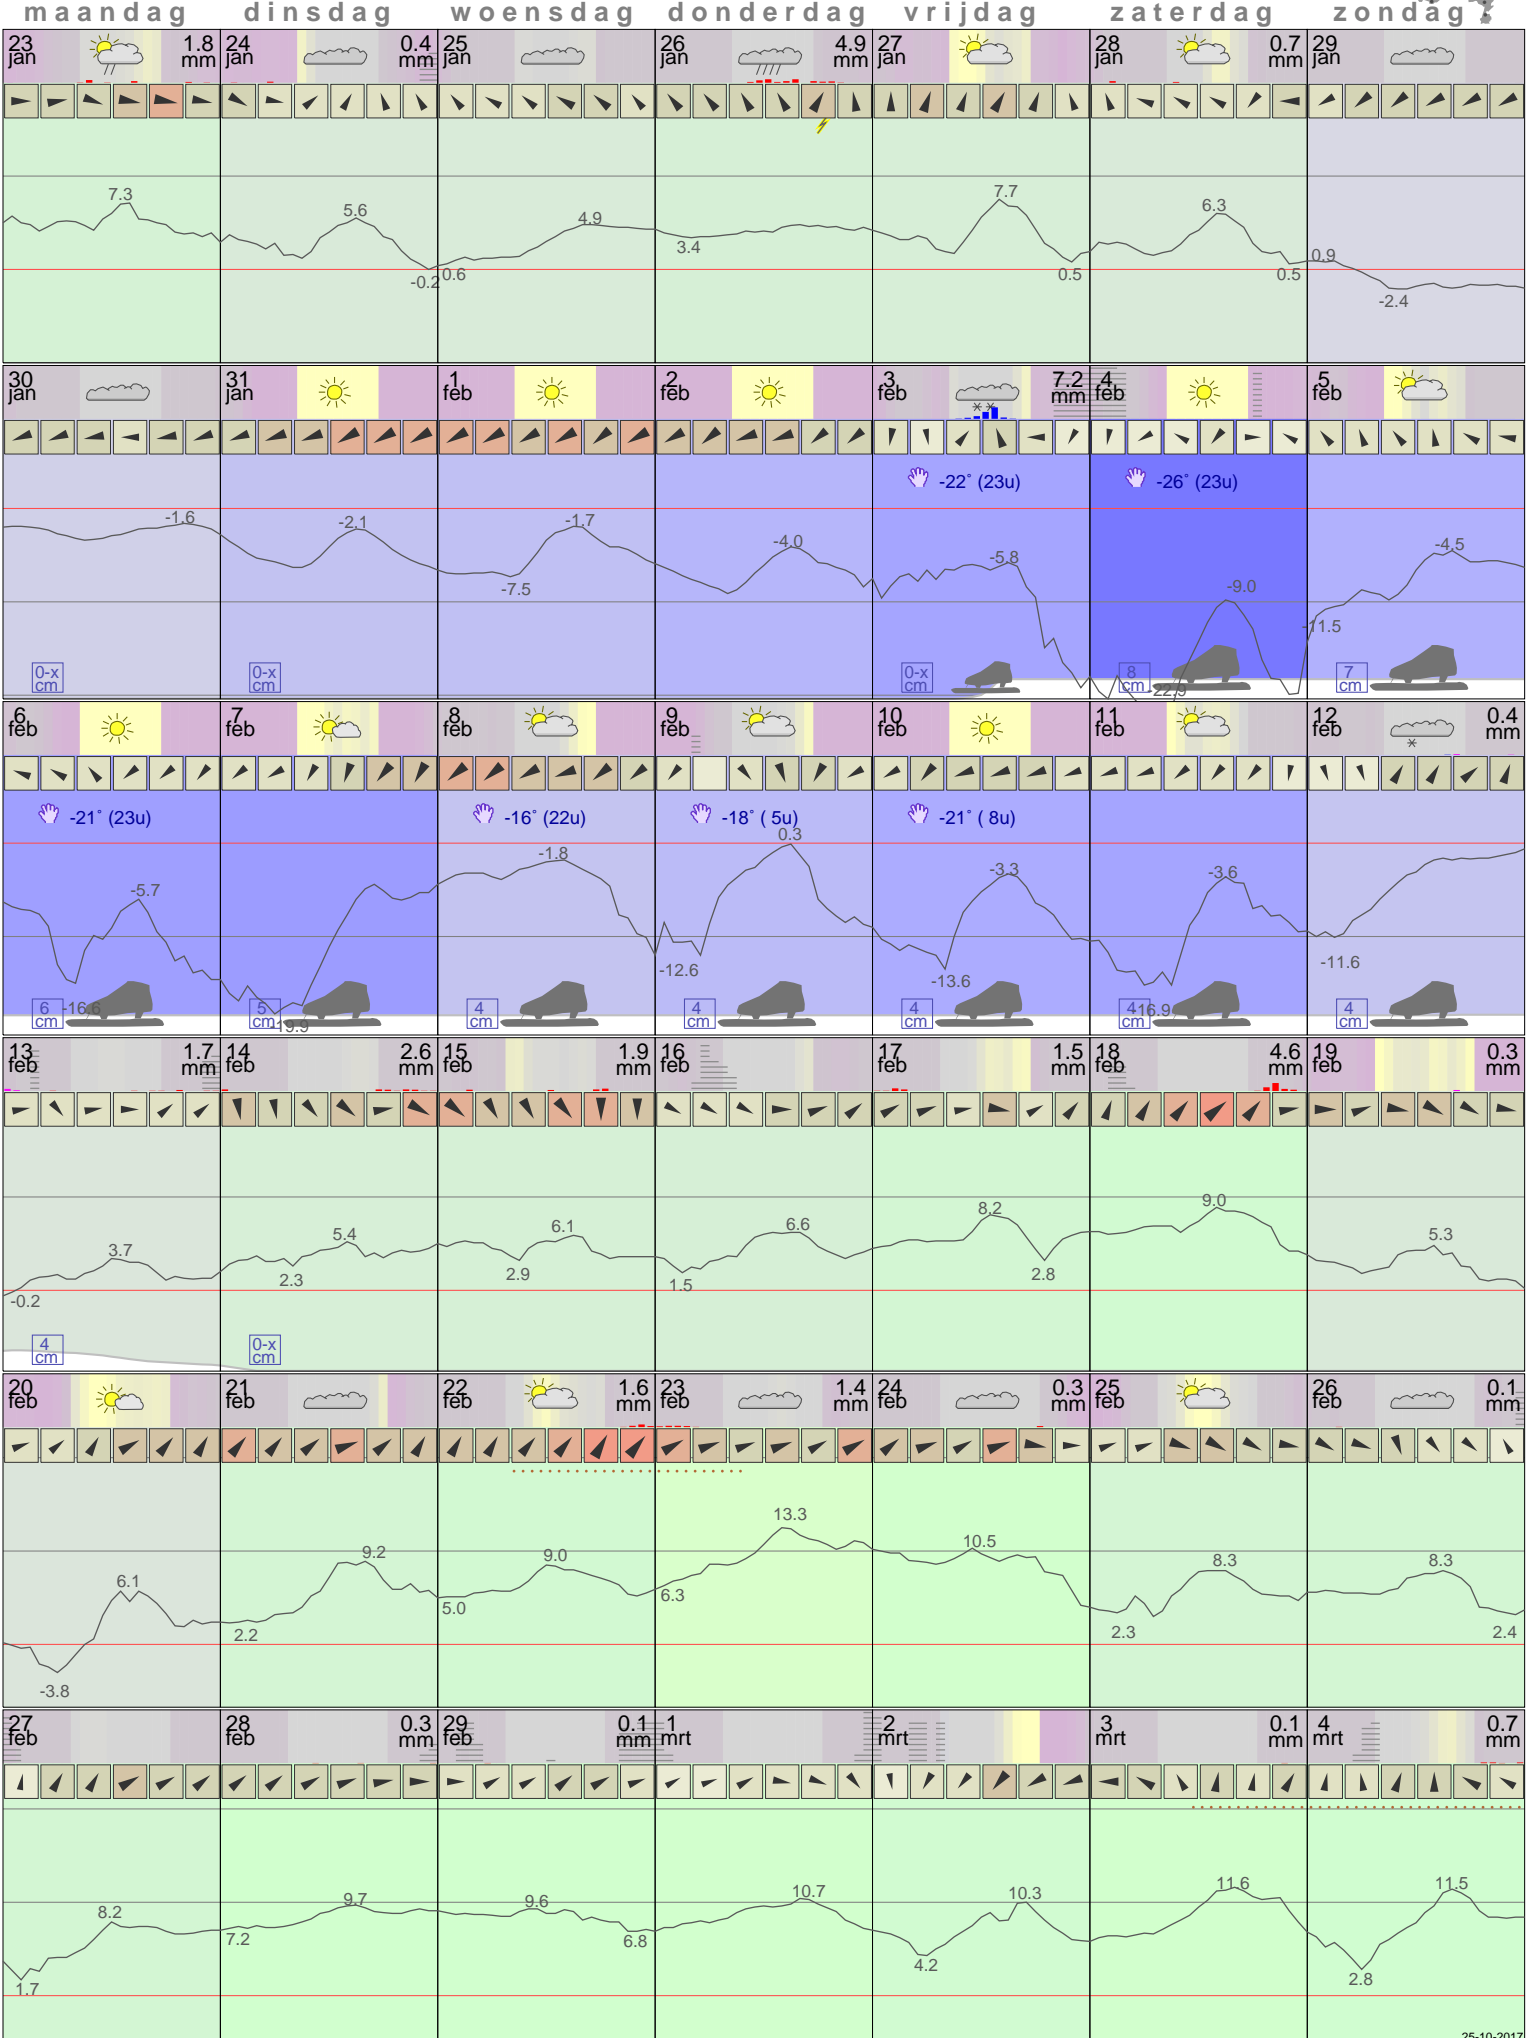

# Het weer in Lelystad Februari 2012

- < maand > +

- < jaar > +

klik voor langjarig  
temperatuur-  
of neerslag-  
overzicht

> klik voor <  
maandoverzicht  
**KNMI**

Deze gegevens zijn deels onvolledig:  
bewolking  
.....

sneeuwdikte van  
neerslagstation  
Eendenweg

25-10-2017