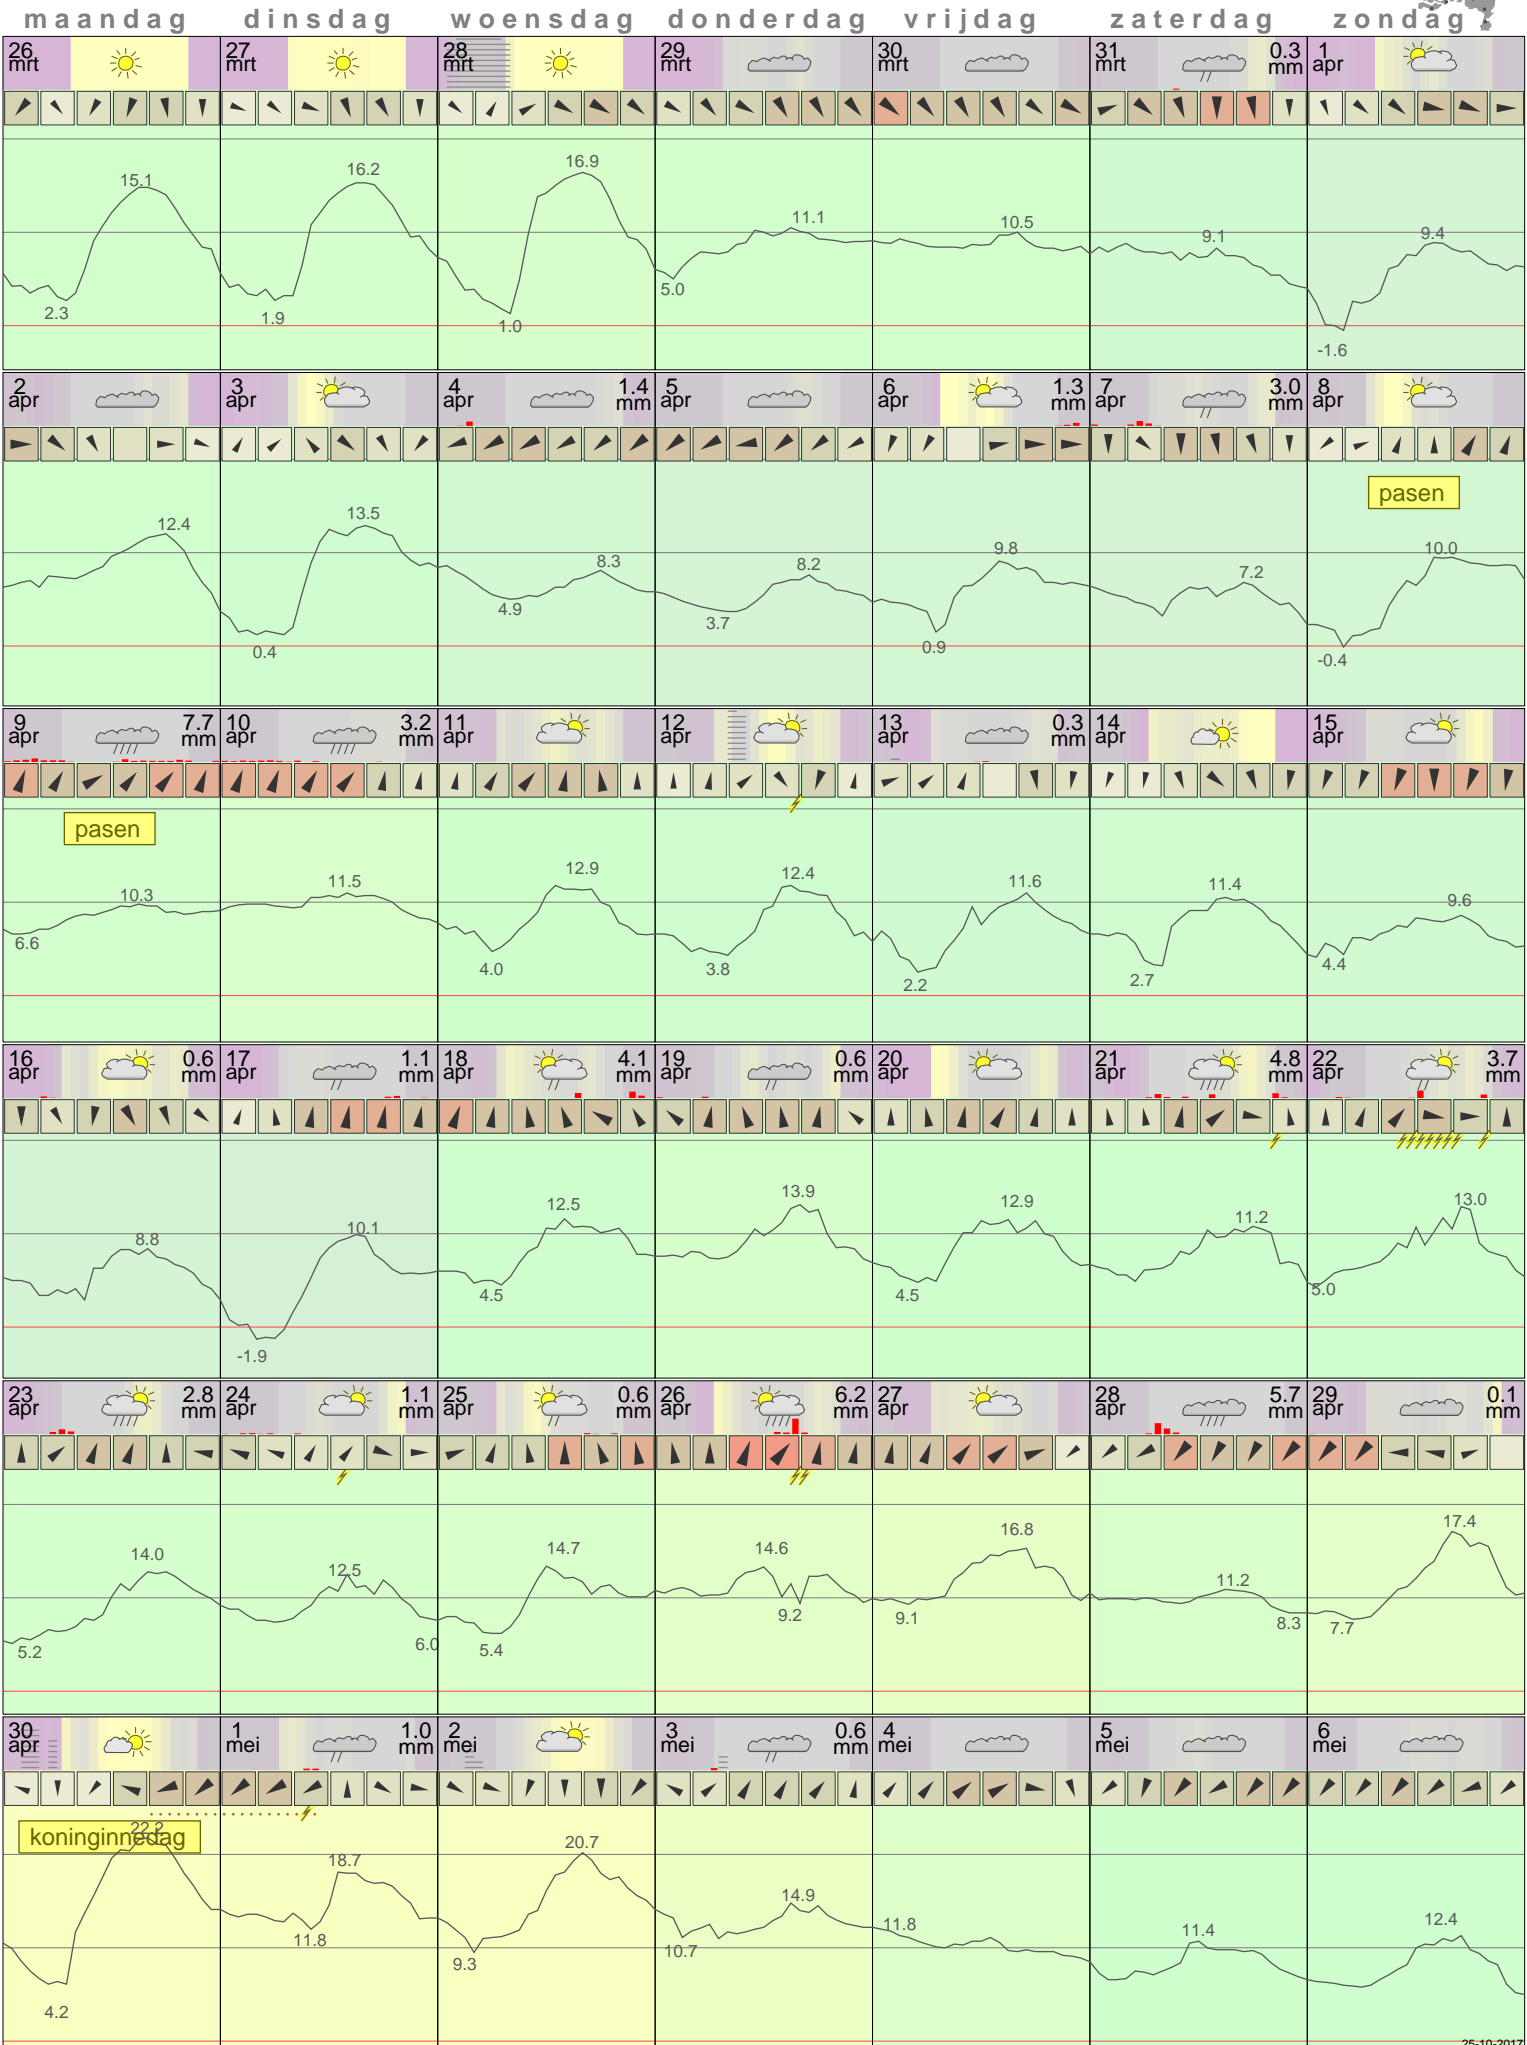

# Het weer in Lelystad April 2012

- < maand > +      - < jaar > +  
 klik voor langjarig  
**temperatuur-  
 of neerslag-  
 overzicht**      > klik voor <  
 maandoverzicht  
**KNMI**

sneeuwdikte van  
 neerslagstation  
 Eendenweg