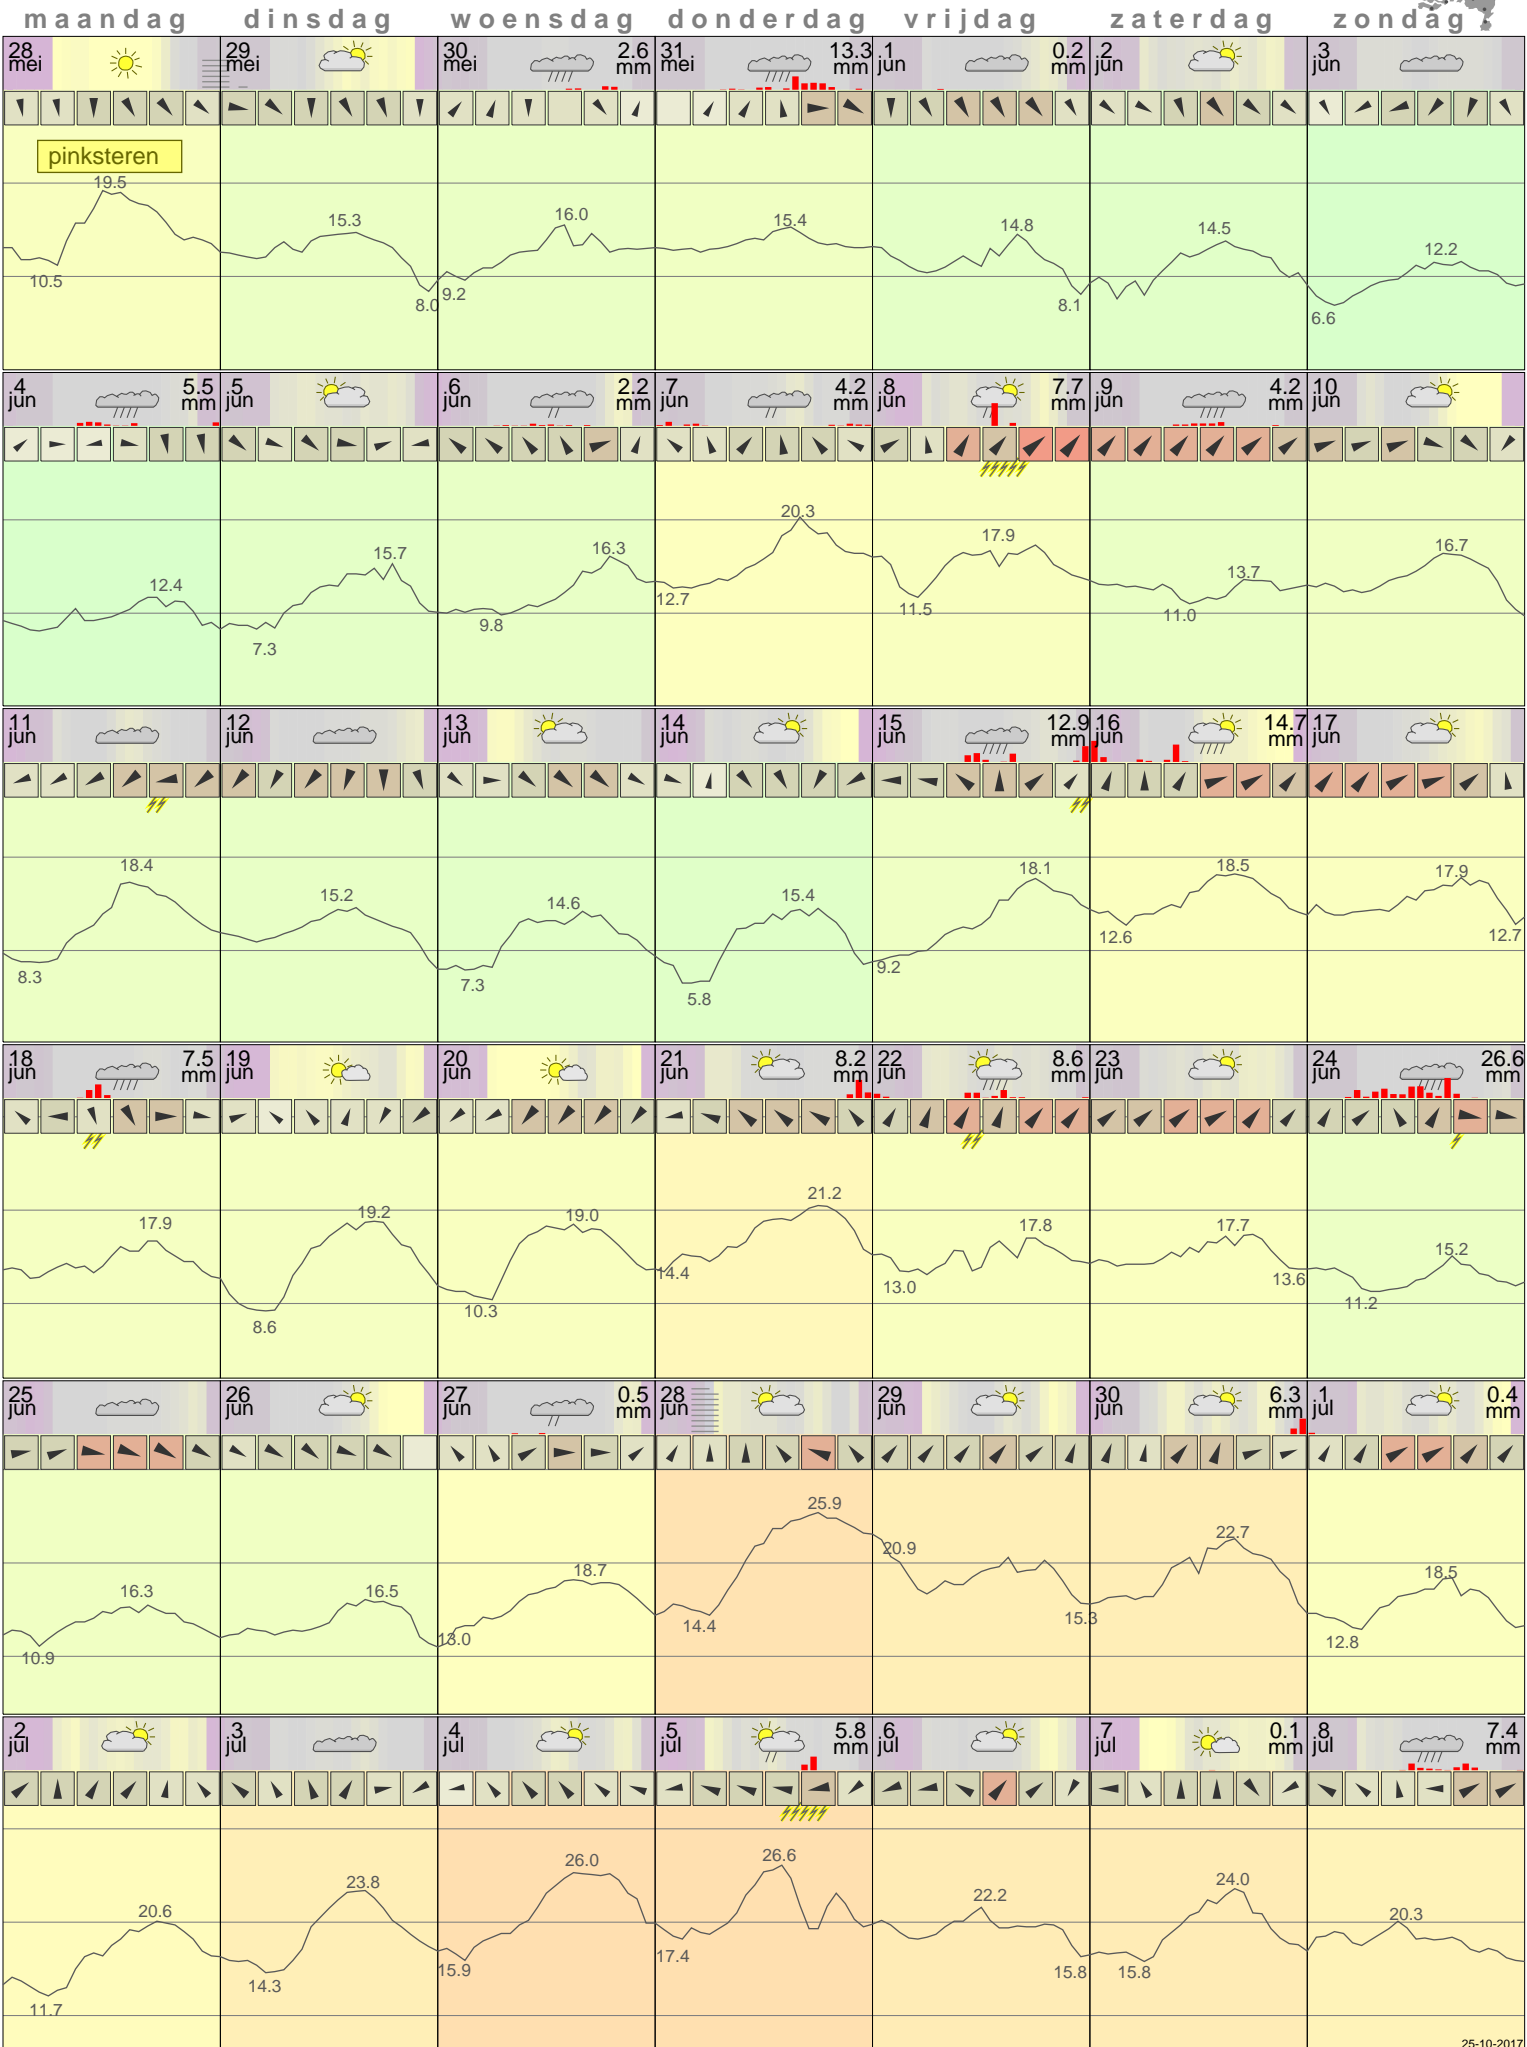

Het weer in Leeuwarden Juni 2012

- < maand > + - < jaar > +
 klik voor langjarig
 temperatuur-
 of neerslag-
 overzicht **KNMI**
 > klik voor
 maandoverzicht

klik op de kaart
 voor andere
 weerstations

25-10-2017