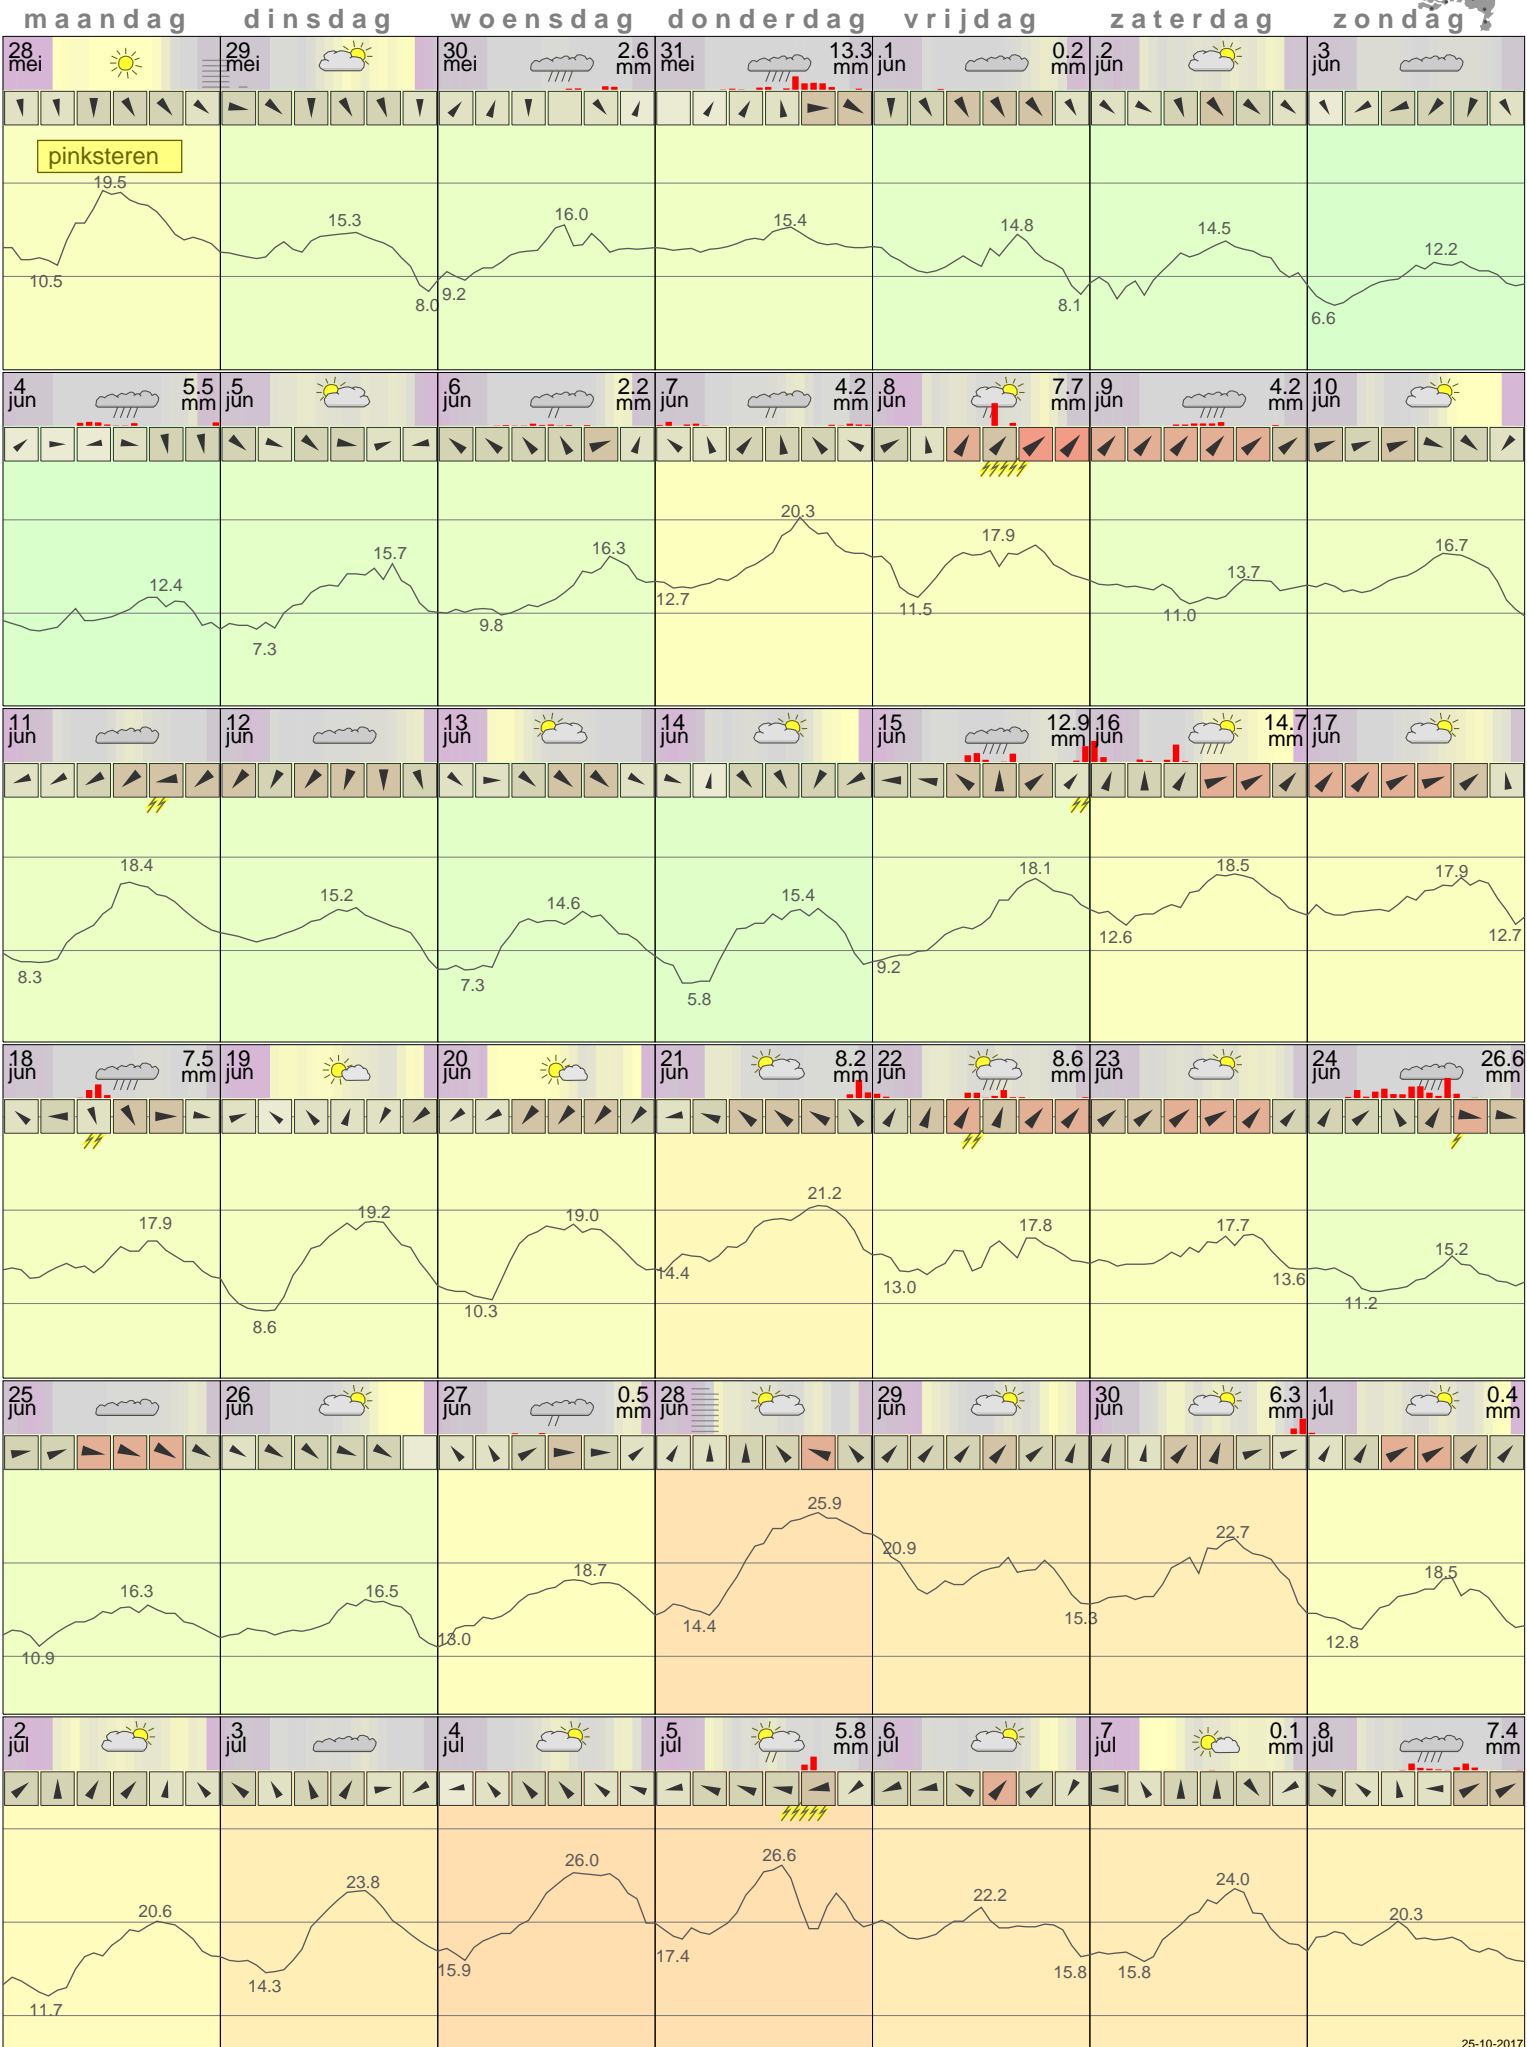

# Het weer in Leeuwarden Juni 2012

- < maand > +      - < jaar > +  
 klik voor langjarig  
 temperatuur-  
 of neerslag-  
 overzicht **KNMI**  
 > klik voor  
 maandoverzicht

klik op de kaart  
 voor andere  
 weerstations