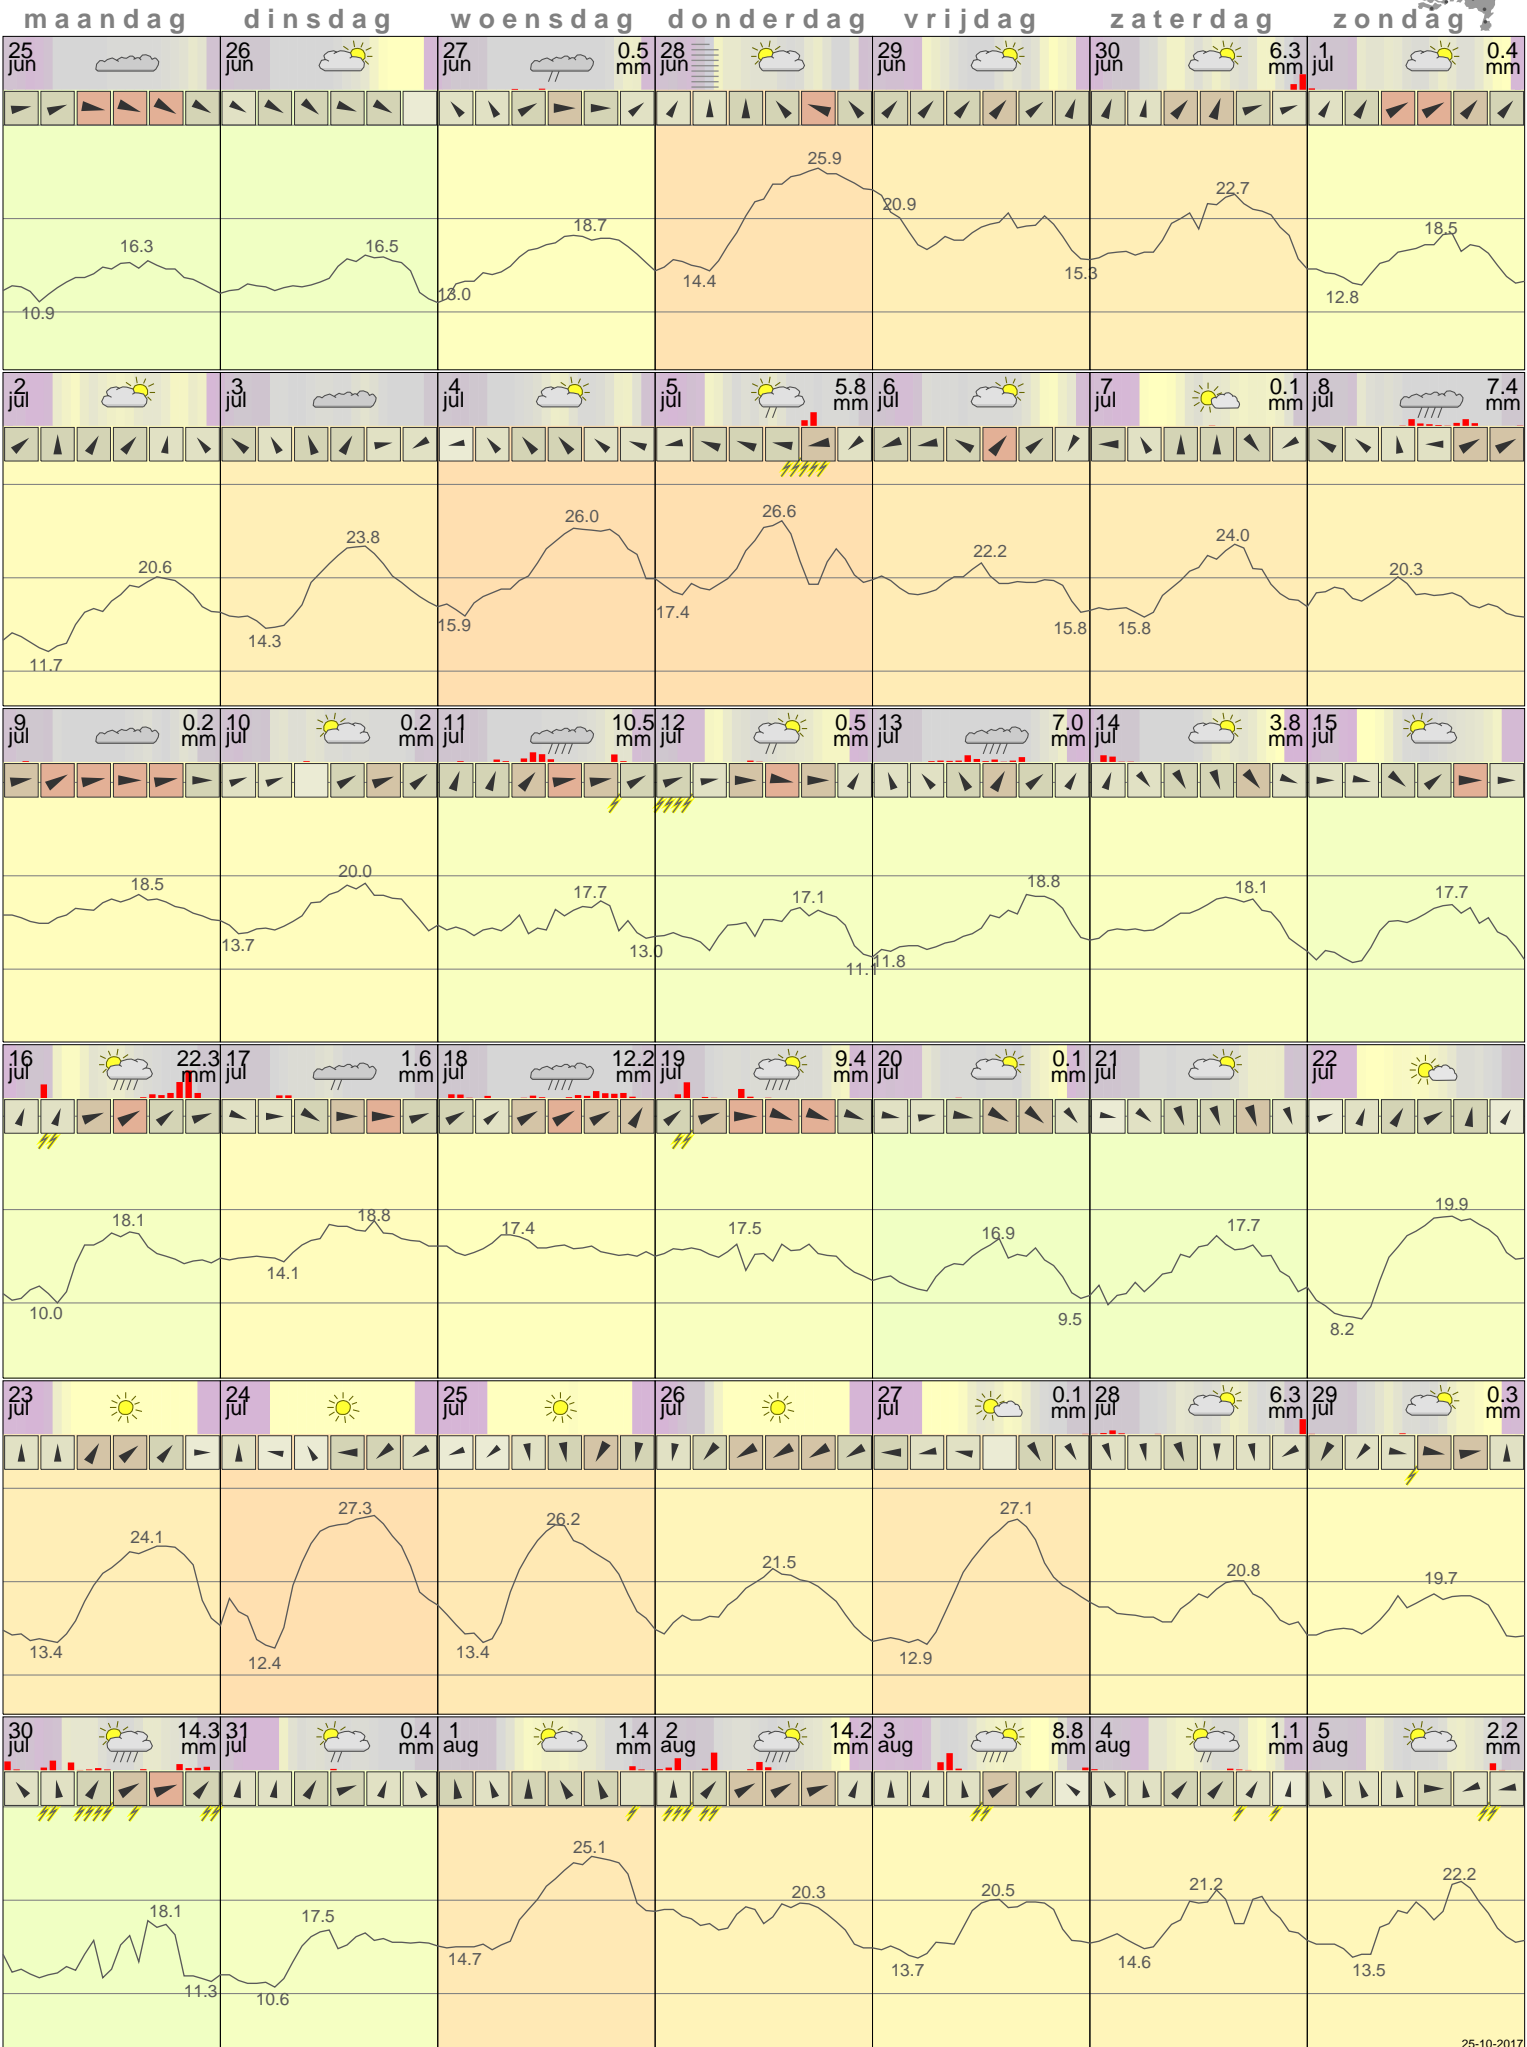

# Het weer in Leeuwarden Juli 2012

- < maand > +      - < jaar > +  
 klik voor langjarig  
 temperatuur-  
 of neerslag-  
 overzicht **KNMI**  
 > klik voor <  
 maandoverzicht

klik op de kaart  
 voor andere  
 weerstations