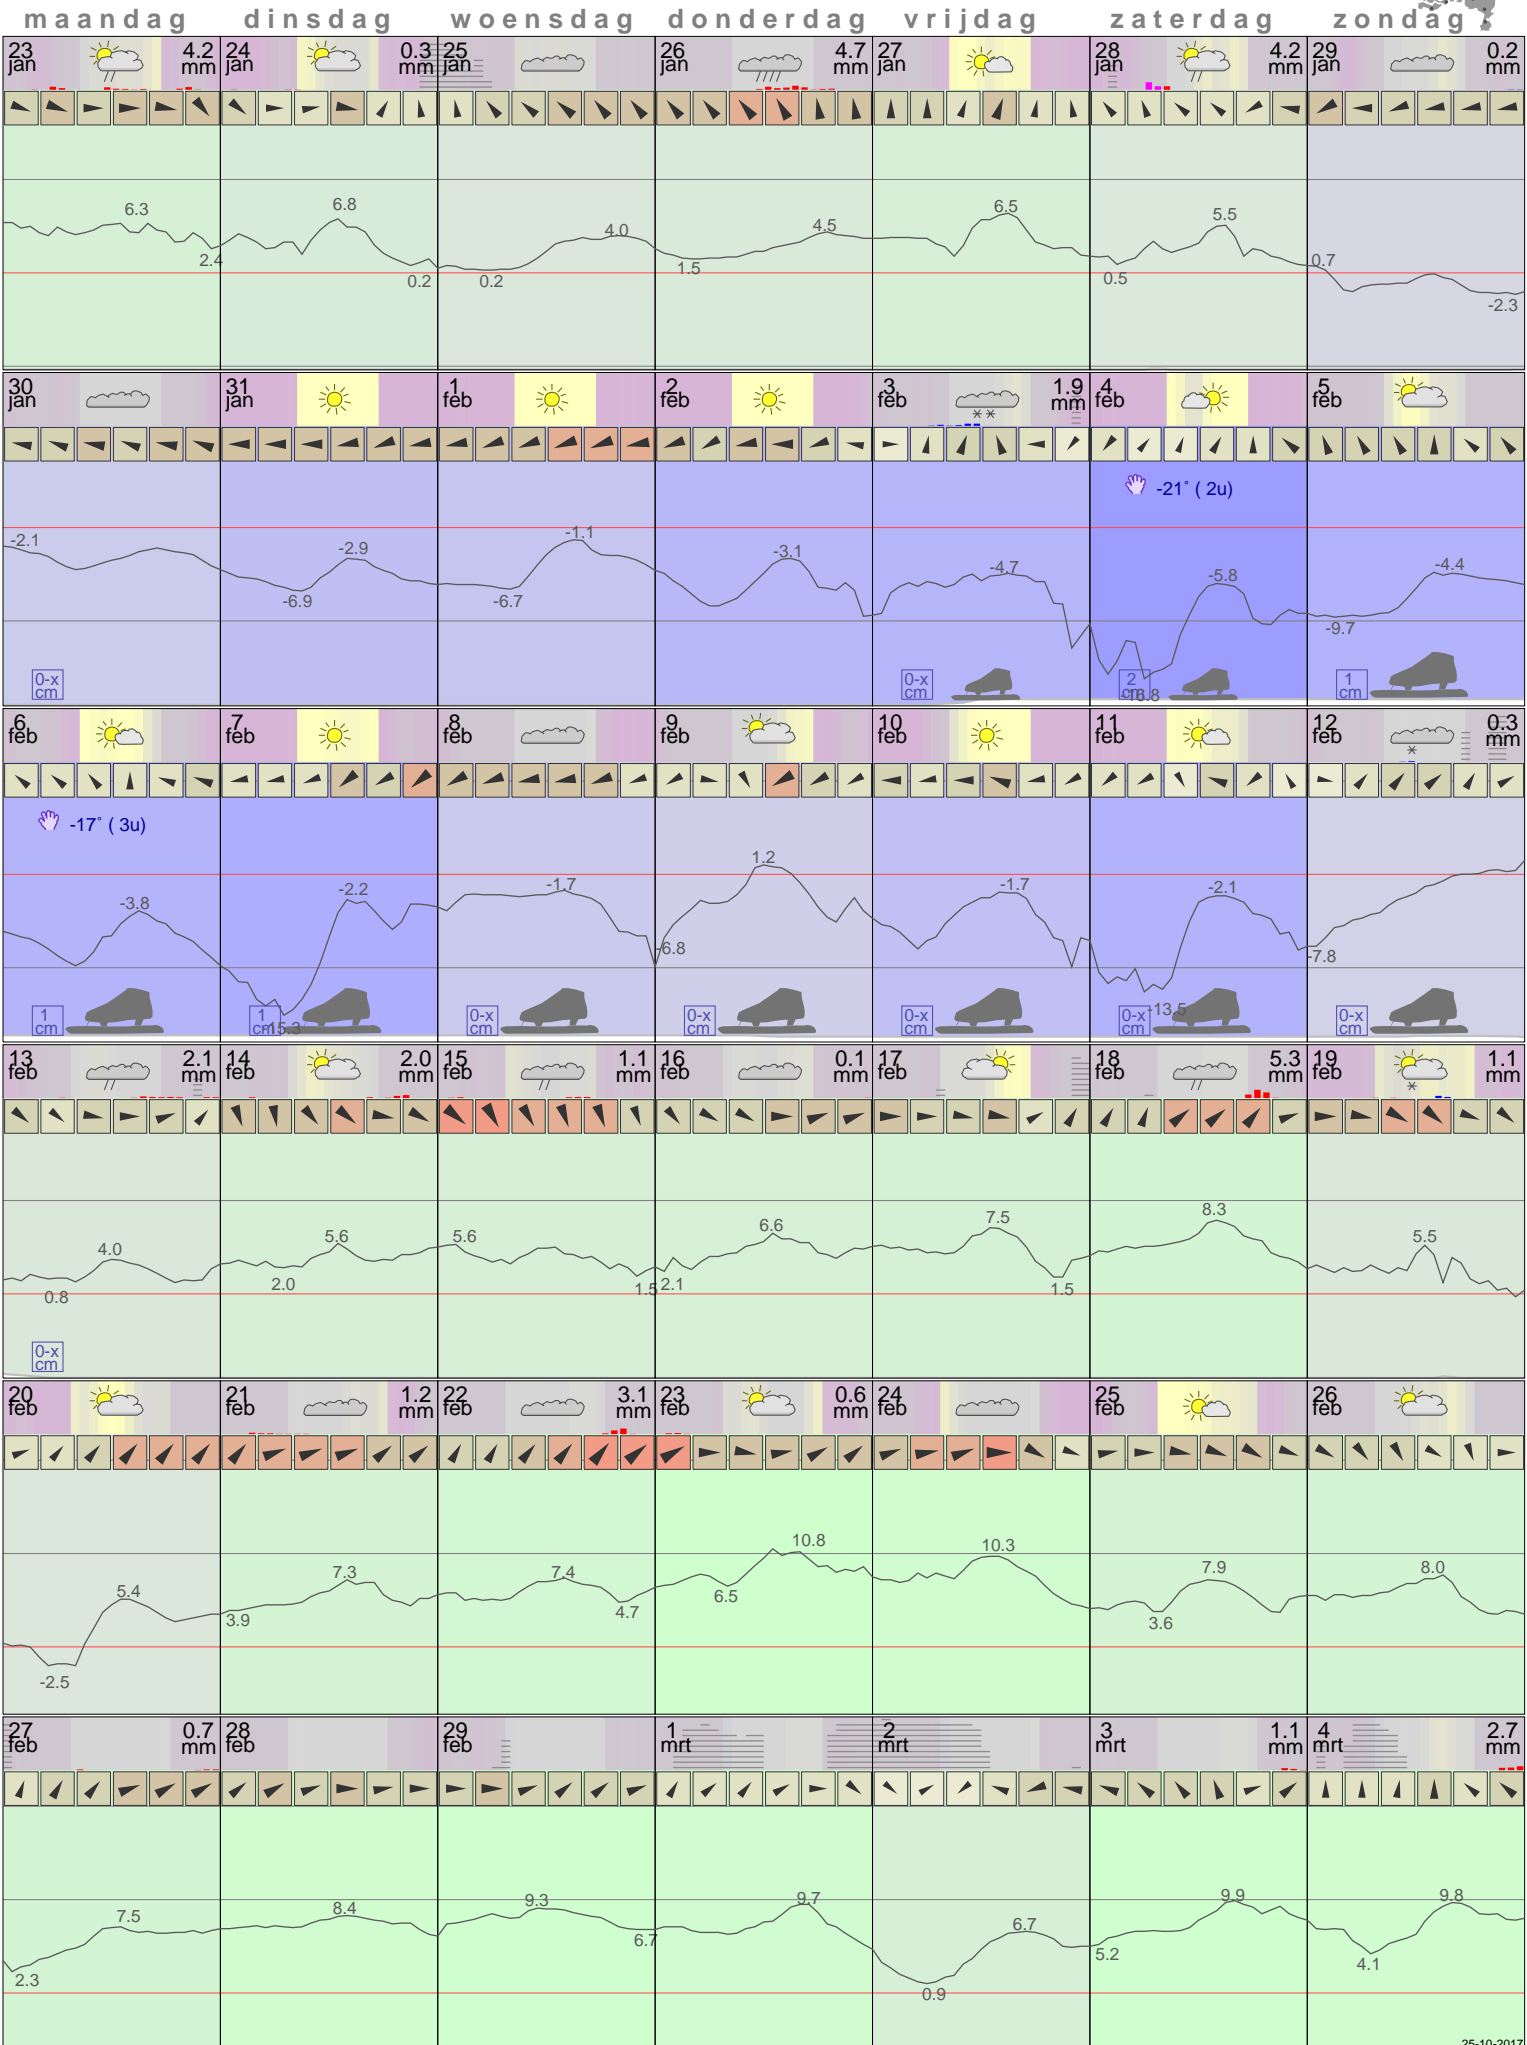

Het weer in Leeuwarden Februari 2012

- < maand > + - < jaar > +
 klik voor langjarig
 temperatuur-
 of neerslag-
 overzicht **KNMI**
 > klik voor <
 maandoverzicht

klik op de kaart
 voor andere
 weerstations