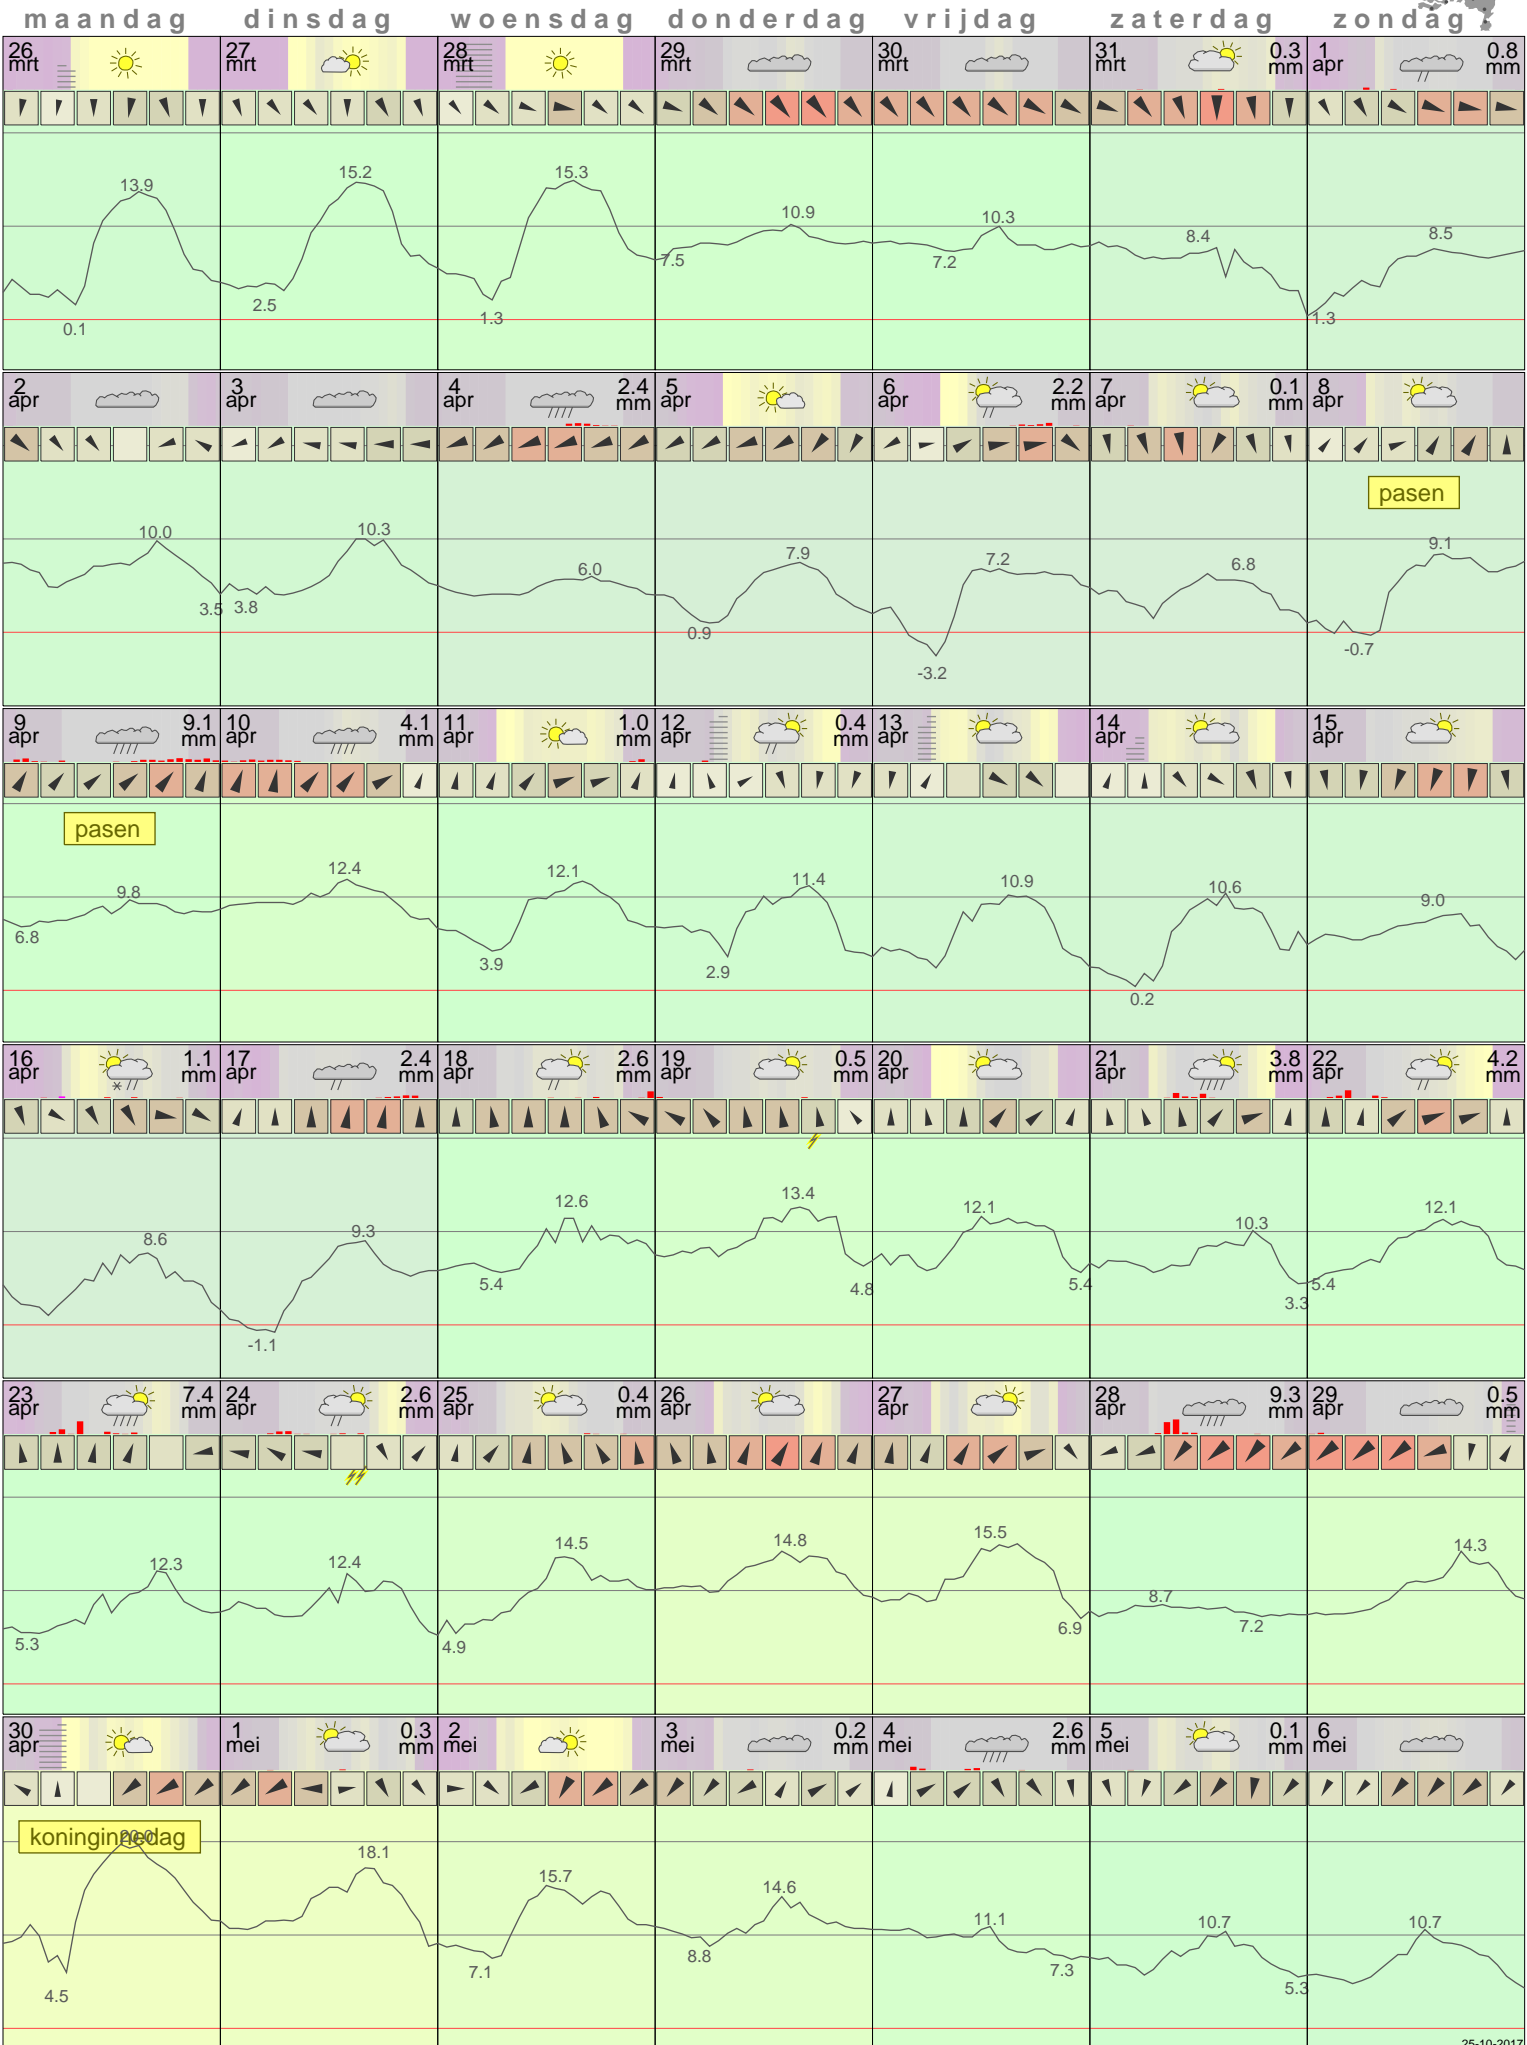

# Het weer in Leeuwarden April 2012

- < maand > +      - < jaar > +  
 klik voor langjarig  
**temperatuur-  
 of neerslag-  
 overzicht**      > klik voor <  
 maandoverzicht  
**KNMI**

klik op de kaart  
 voor andere  
 weerstations