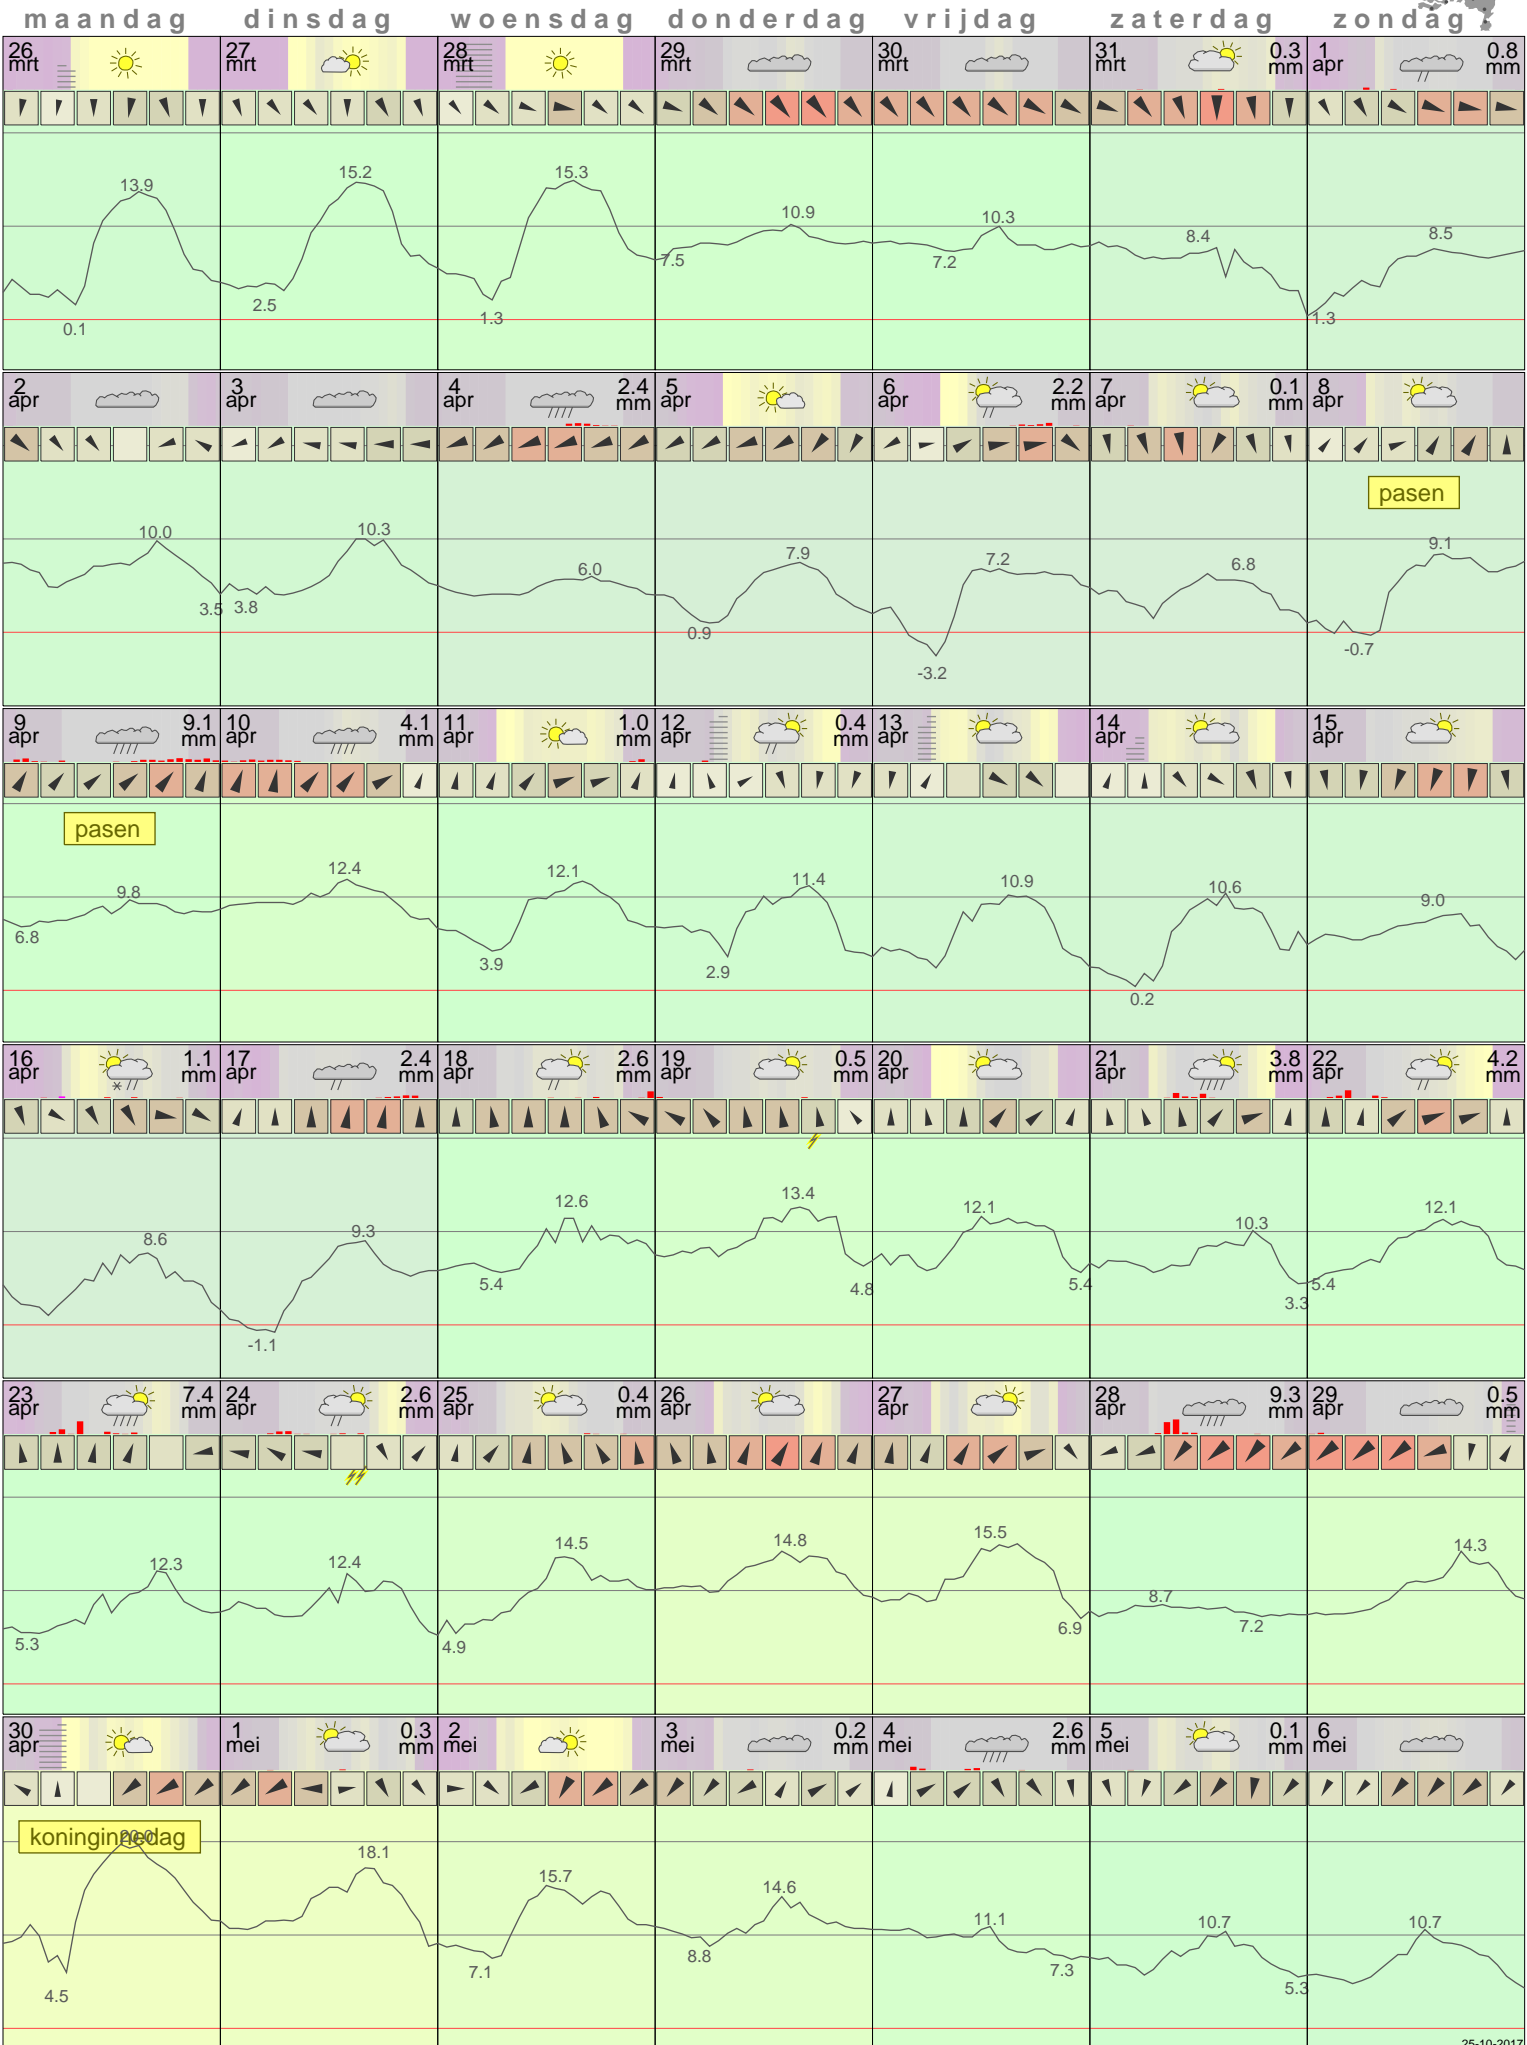

Het weer in Leeuwarden April 2012

- < maand > + - < jaar > +
 klik voor langjarig
**temperatuur-
 of neerslag-
 overzicht** > klik voor <
 maandoverzicht
KNMI

klik op de kaart
 voor andere
 weerstations