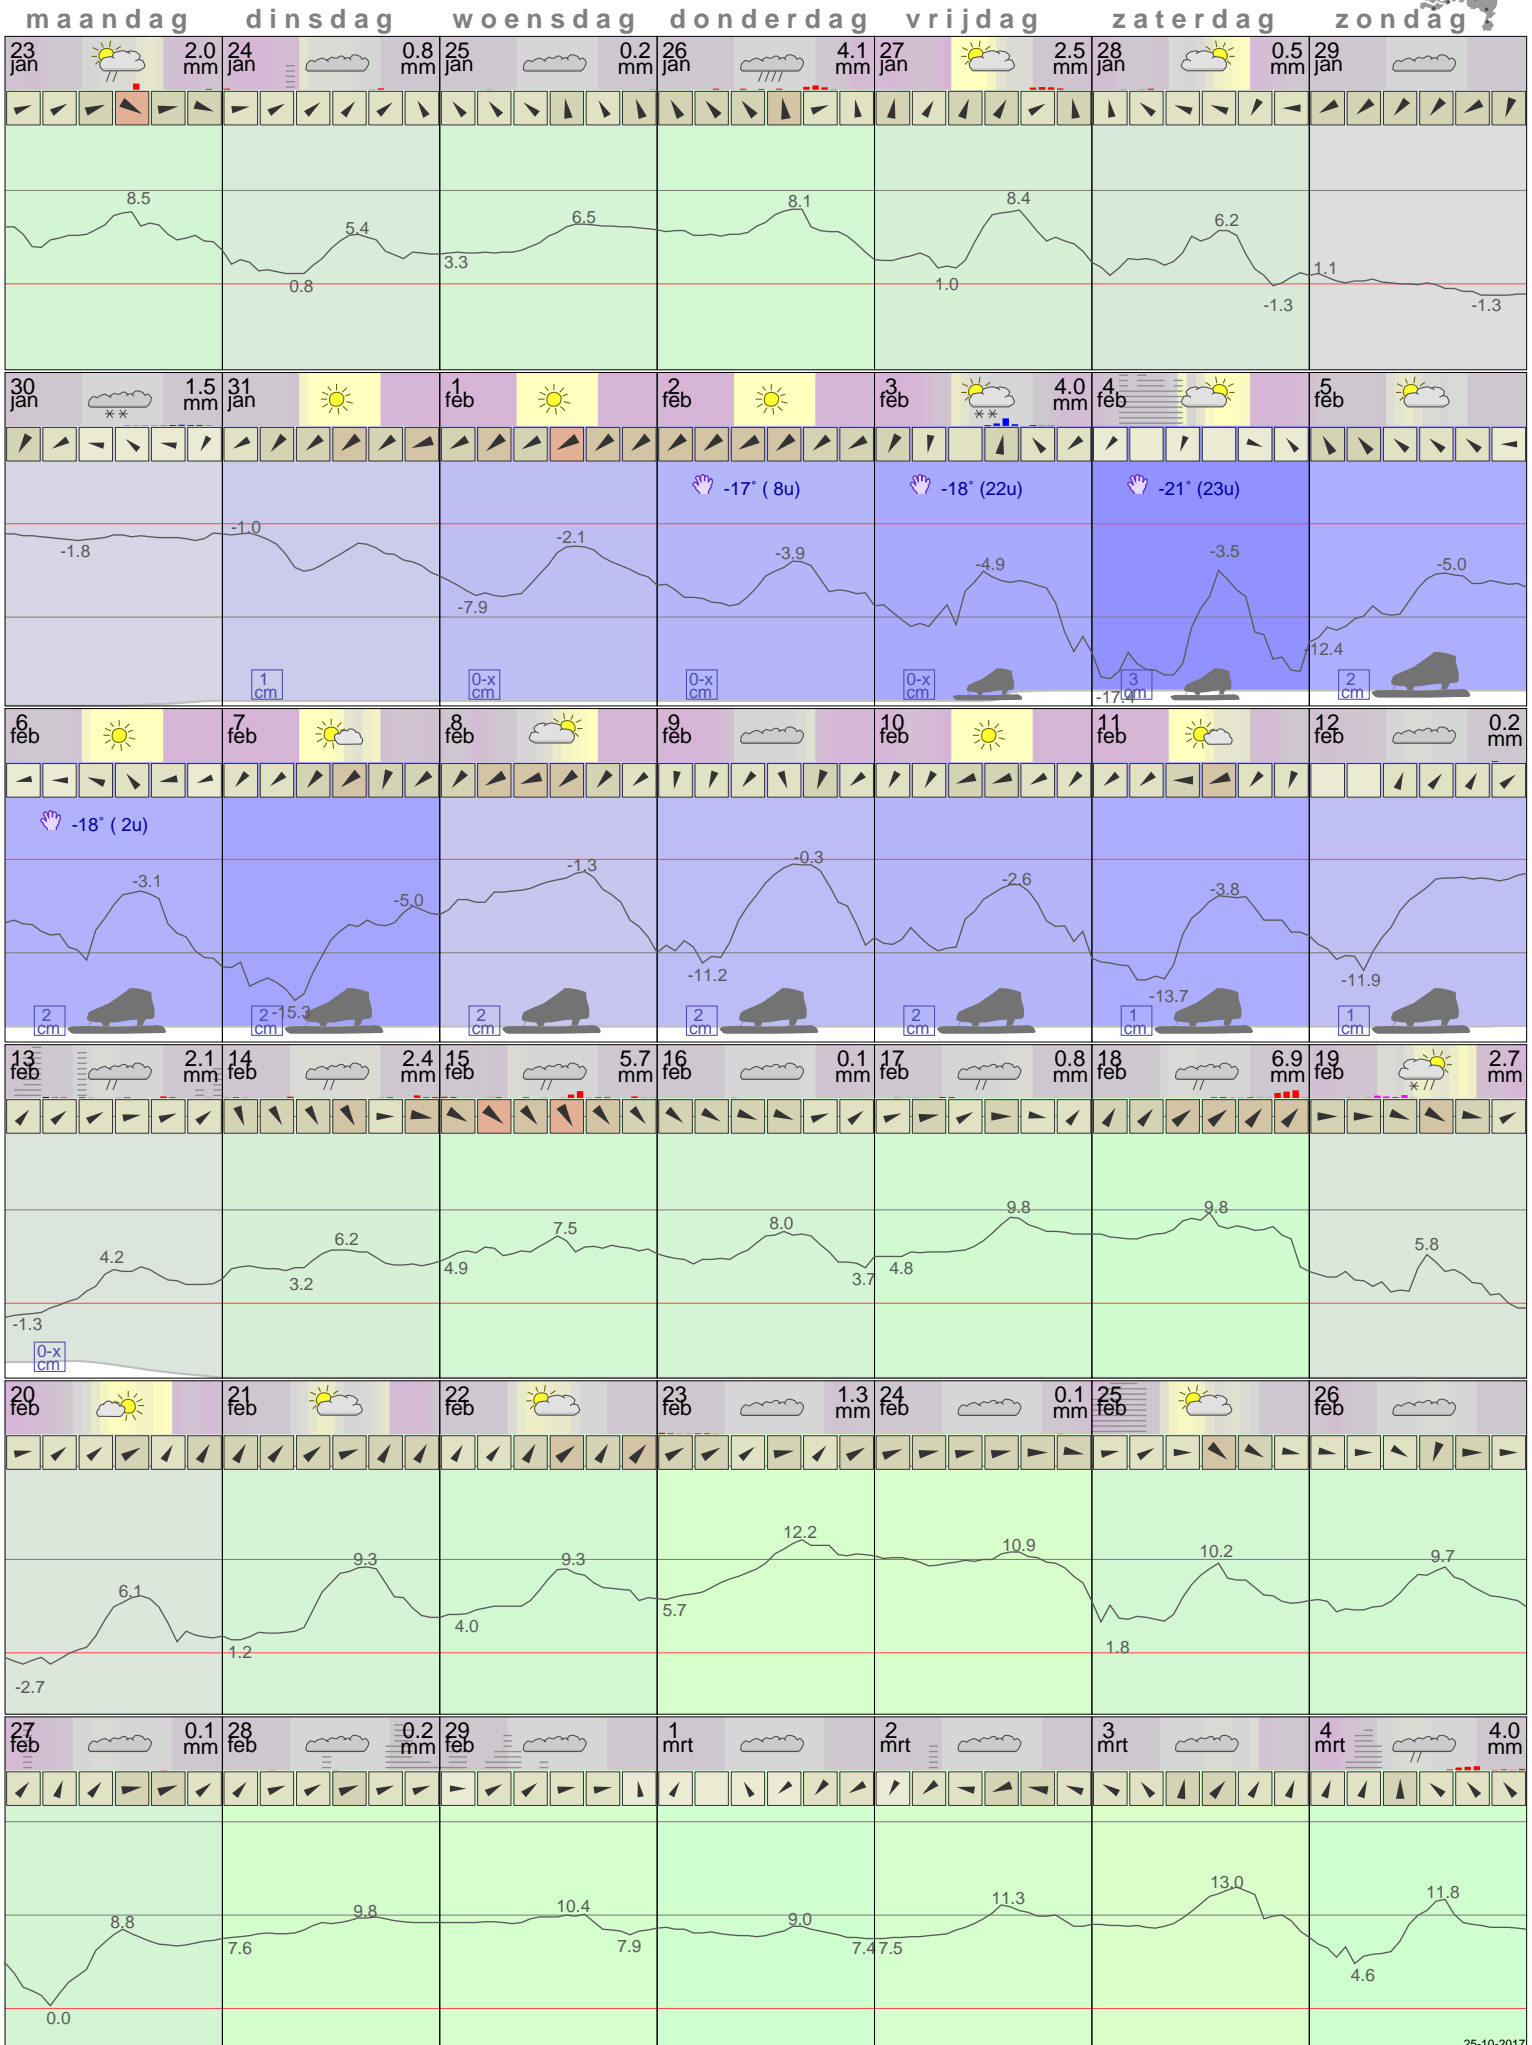

# Het weer in Gilze-Rijen Februari 2012

- < maand > +      - < jaar > +  
 klik voor langjarig  
 temperatuur-  
 of neerslag-  
 overzicht **KNMI**  
 > klik voor <  
 maandoverzicht

klik op de kaart  
 voor andere  
 weerstations