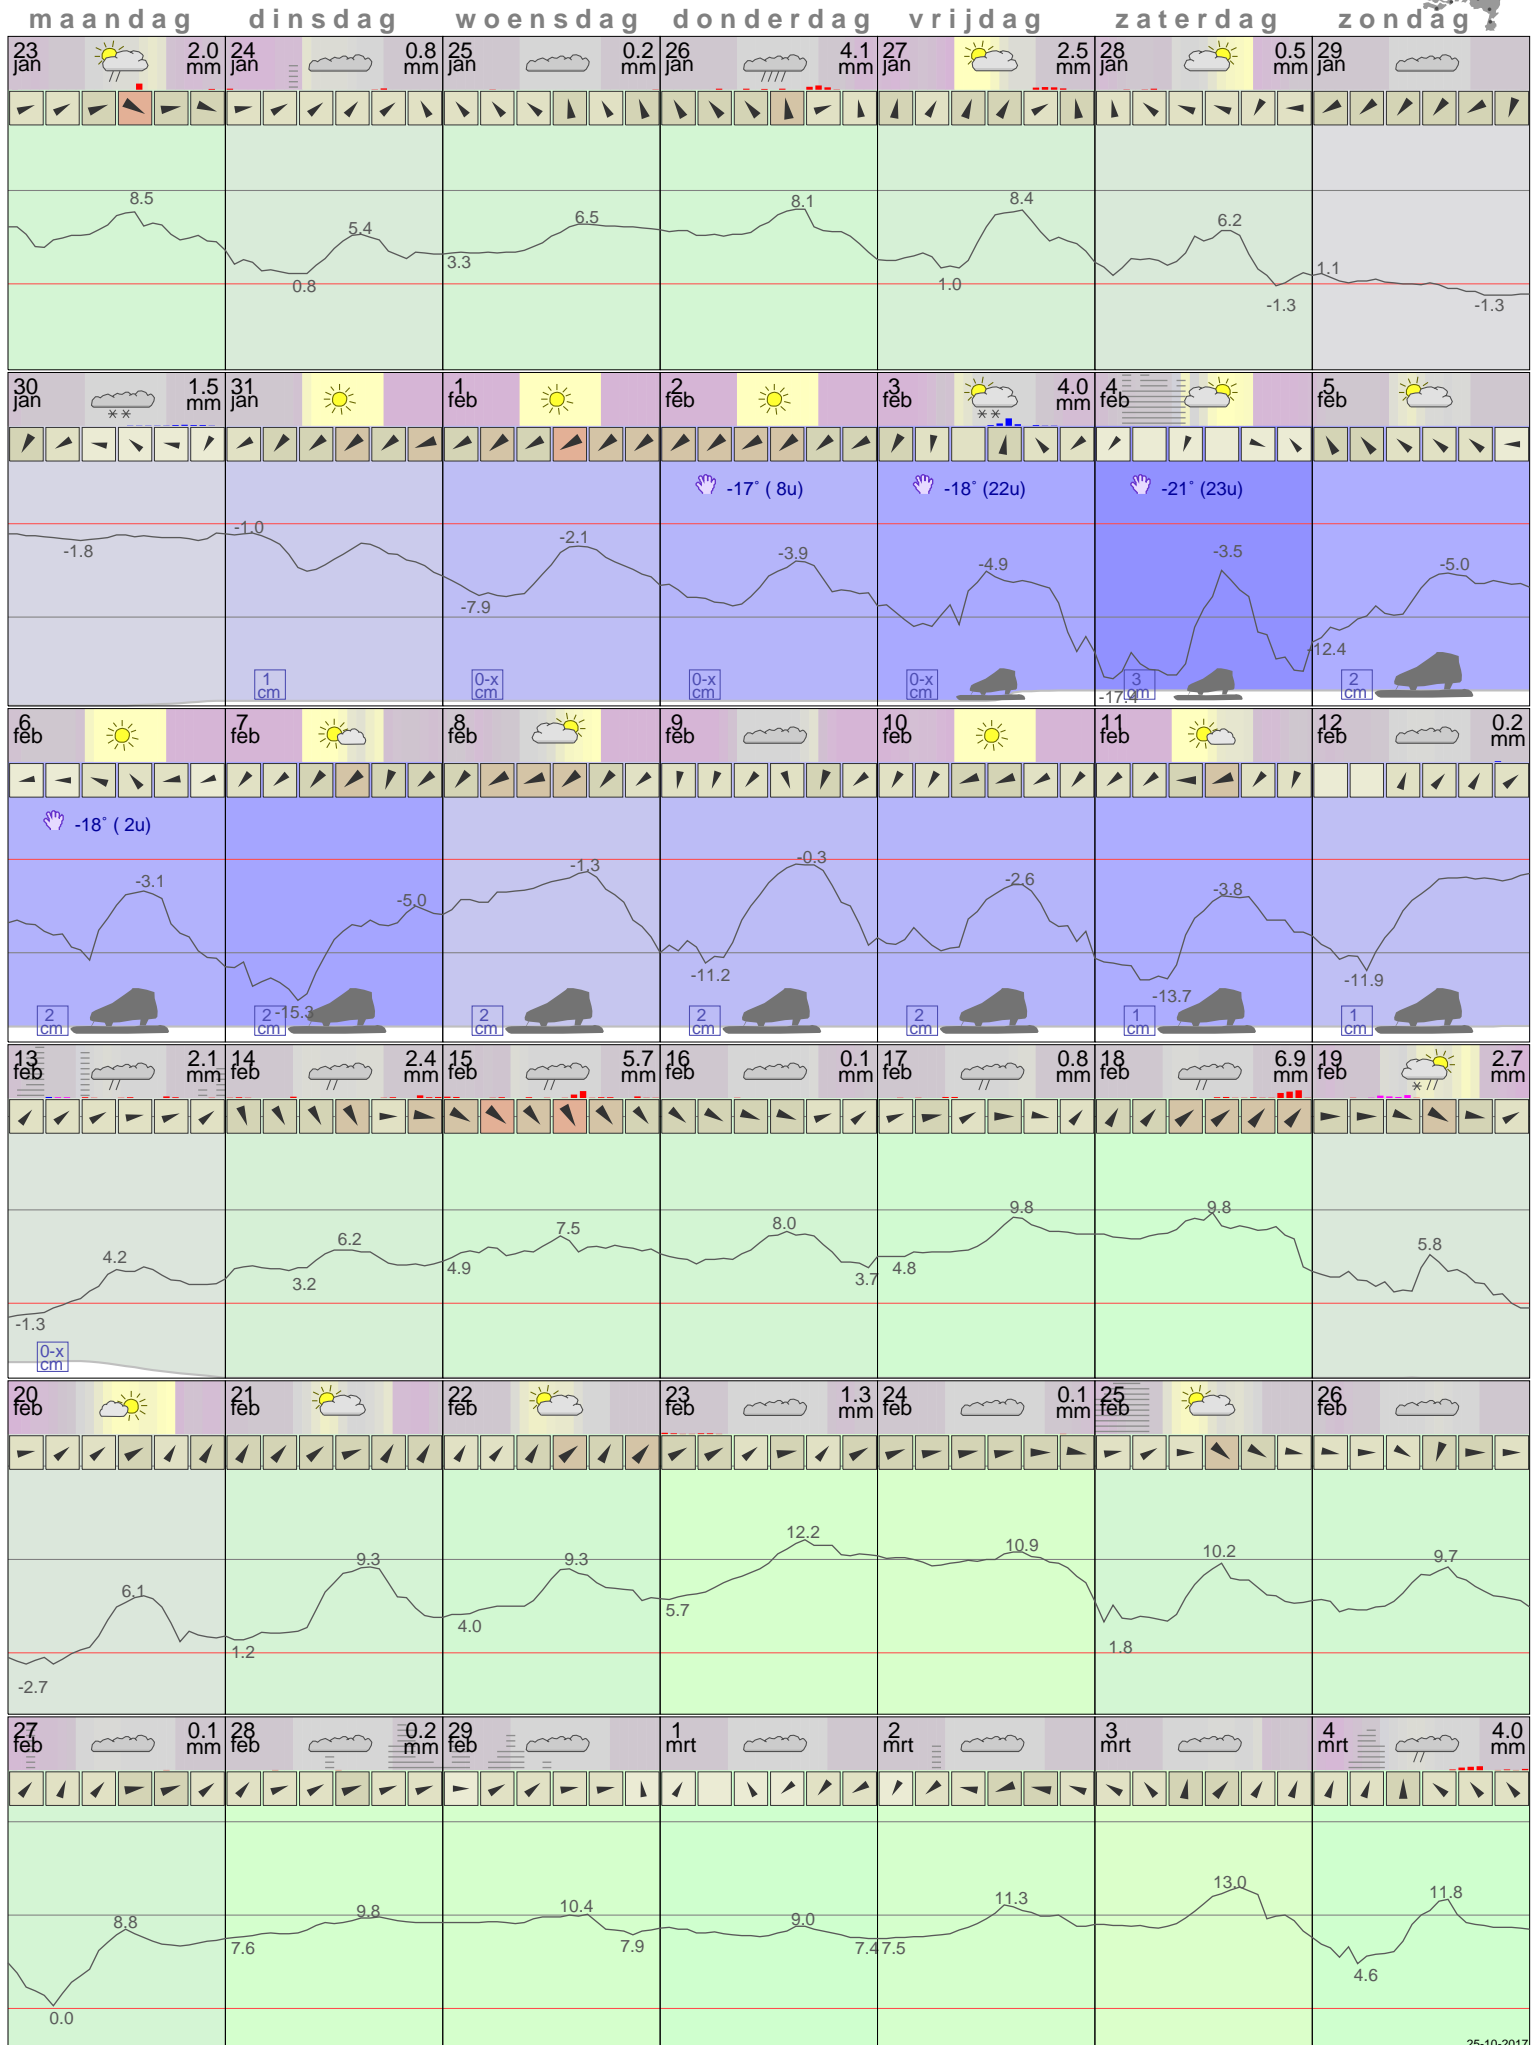

Het weer in Gilze-Rijen Februari 2012

- < maand > + - < jaar > +
 klik voor langjarig
 temperatuur-
 of neerslag-
 overzicht **KNMI**
 > klik voor <
 maandoverzicht

klik op de kaart
 voor andere
 weerstations