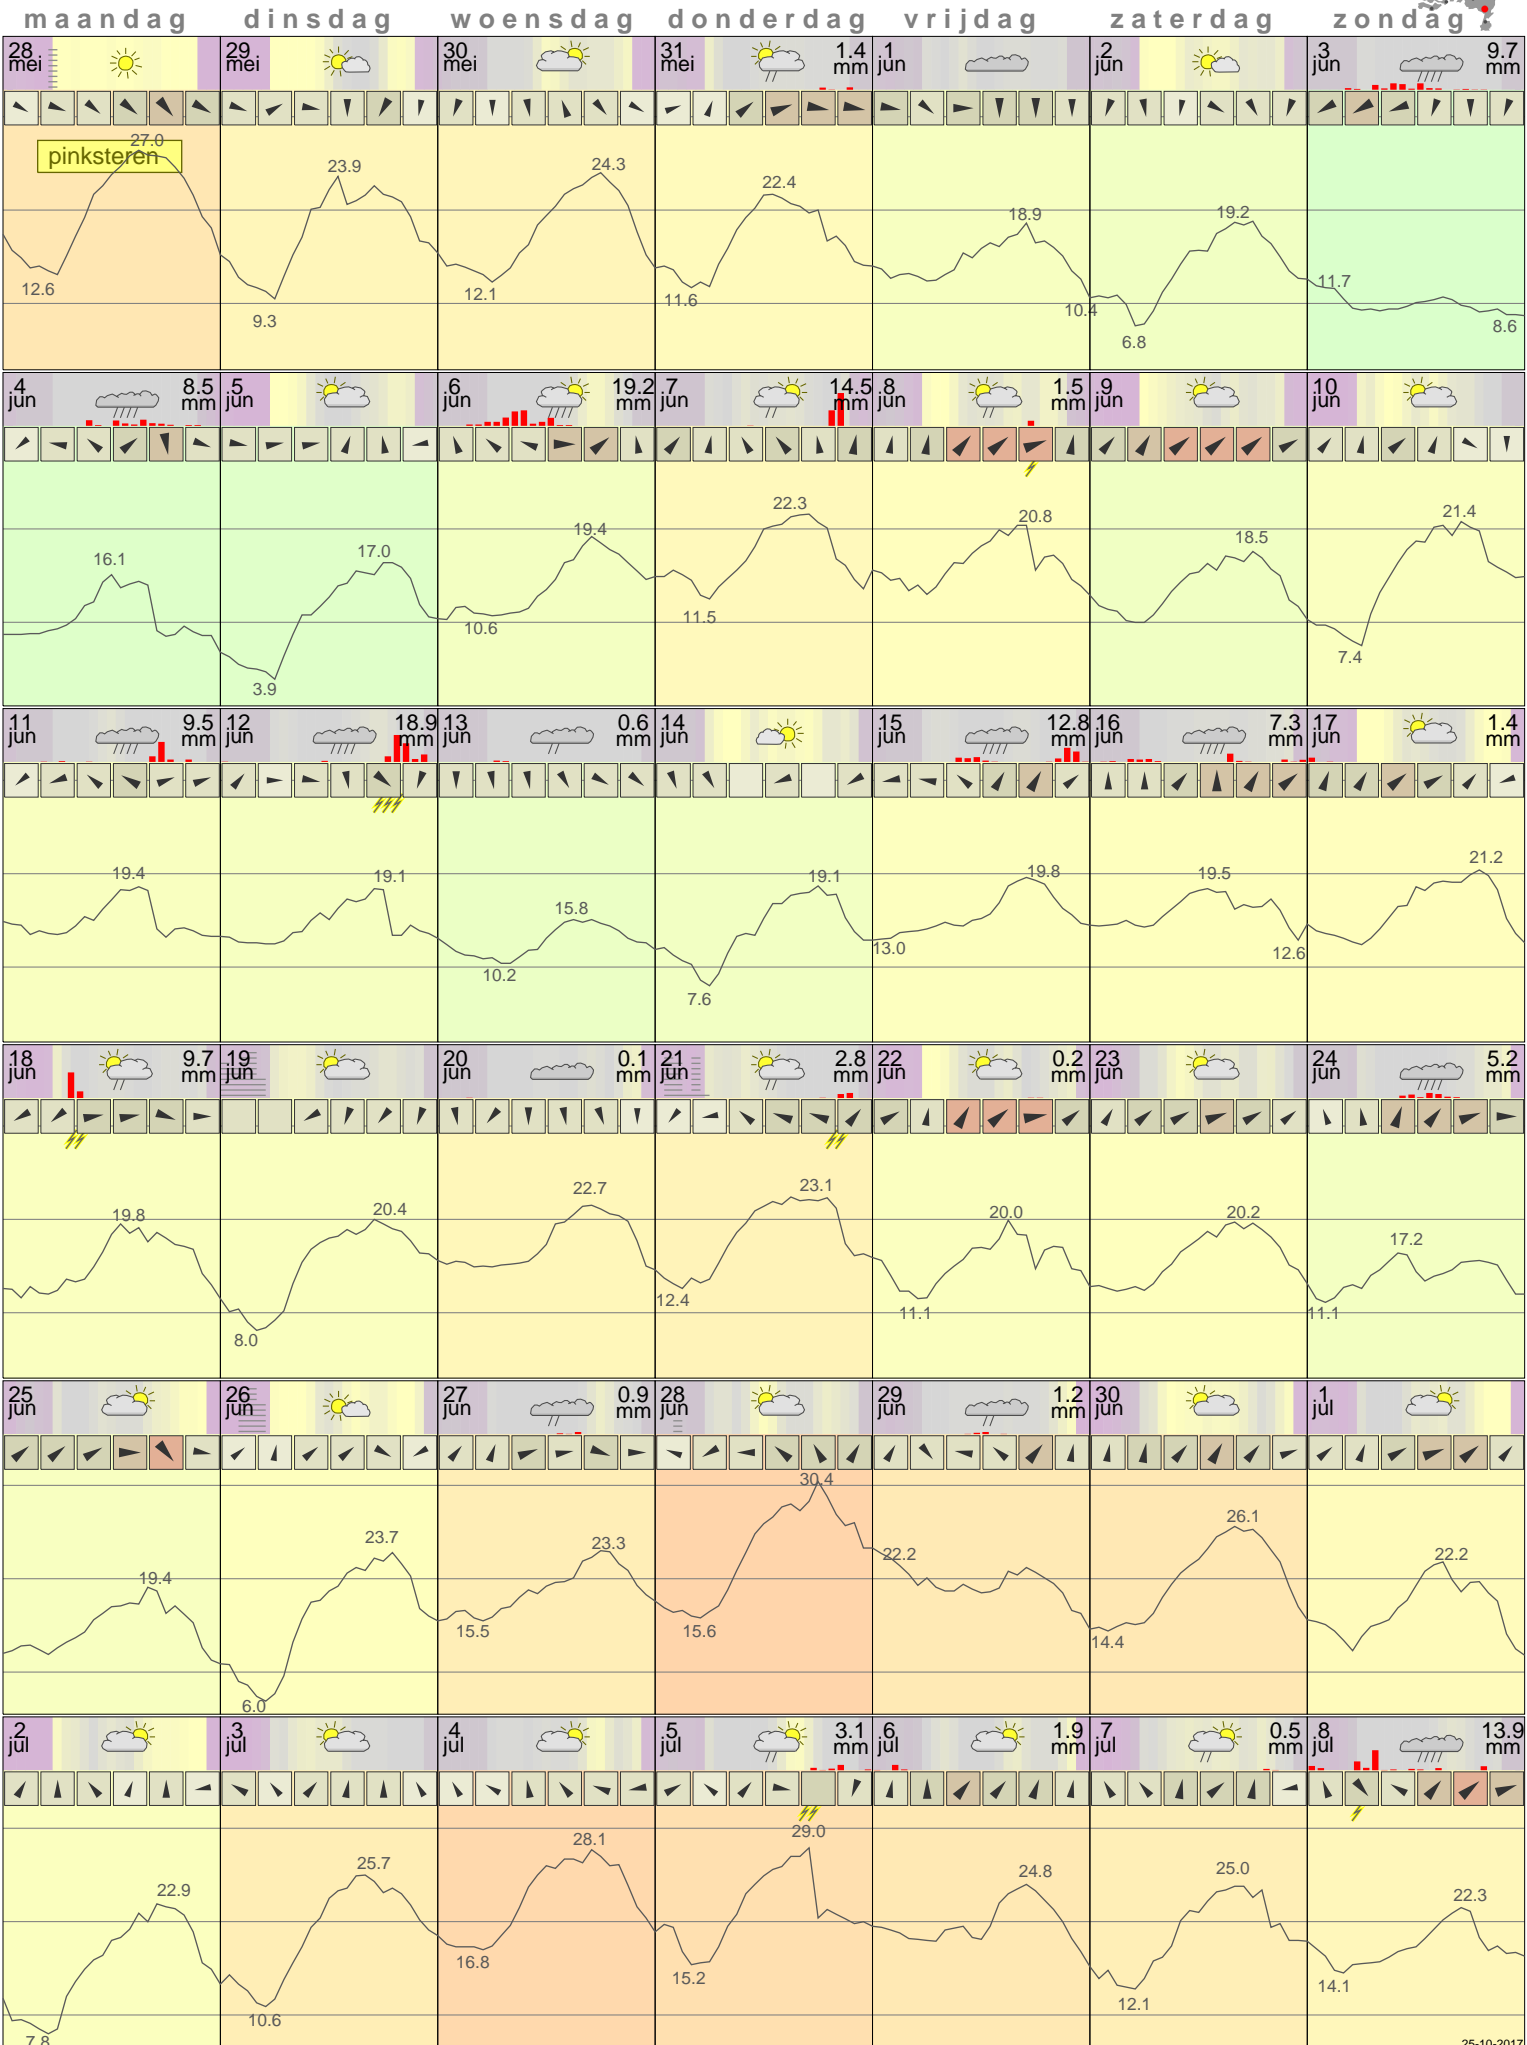

# Het weer in Eil Juni 2012

- < maand > +      - < jaar > +  
 klik voor langjarig  
**temperatuur-  
 of neerslag-  
 overzicht**      > klik voor <  
 maandoverzicht  
**KNMI**

klik op de kaart  
 voor andere  
 weerstations