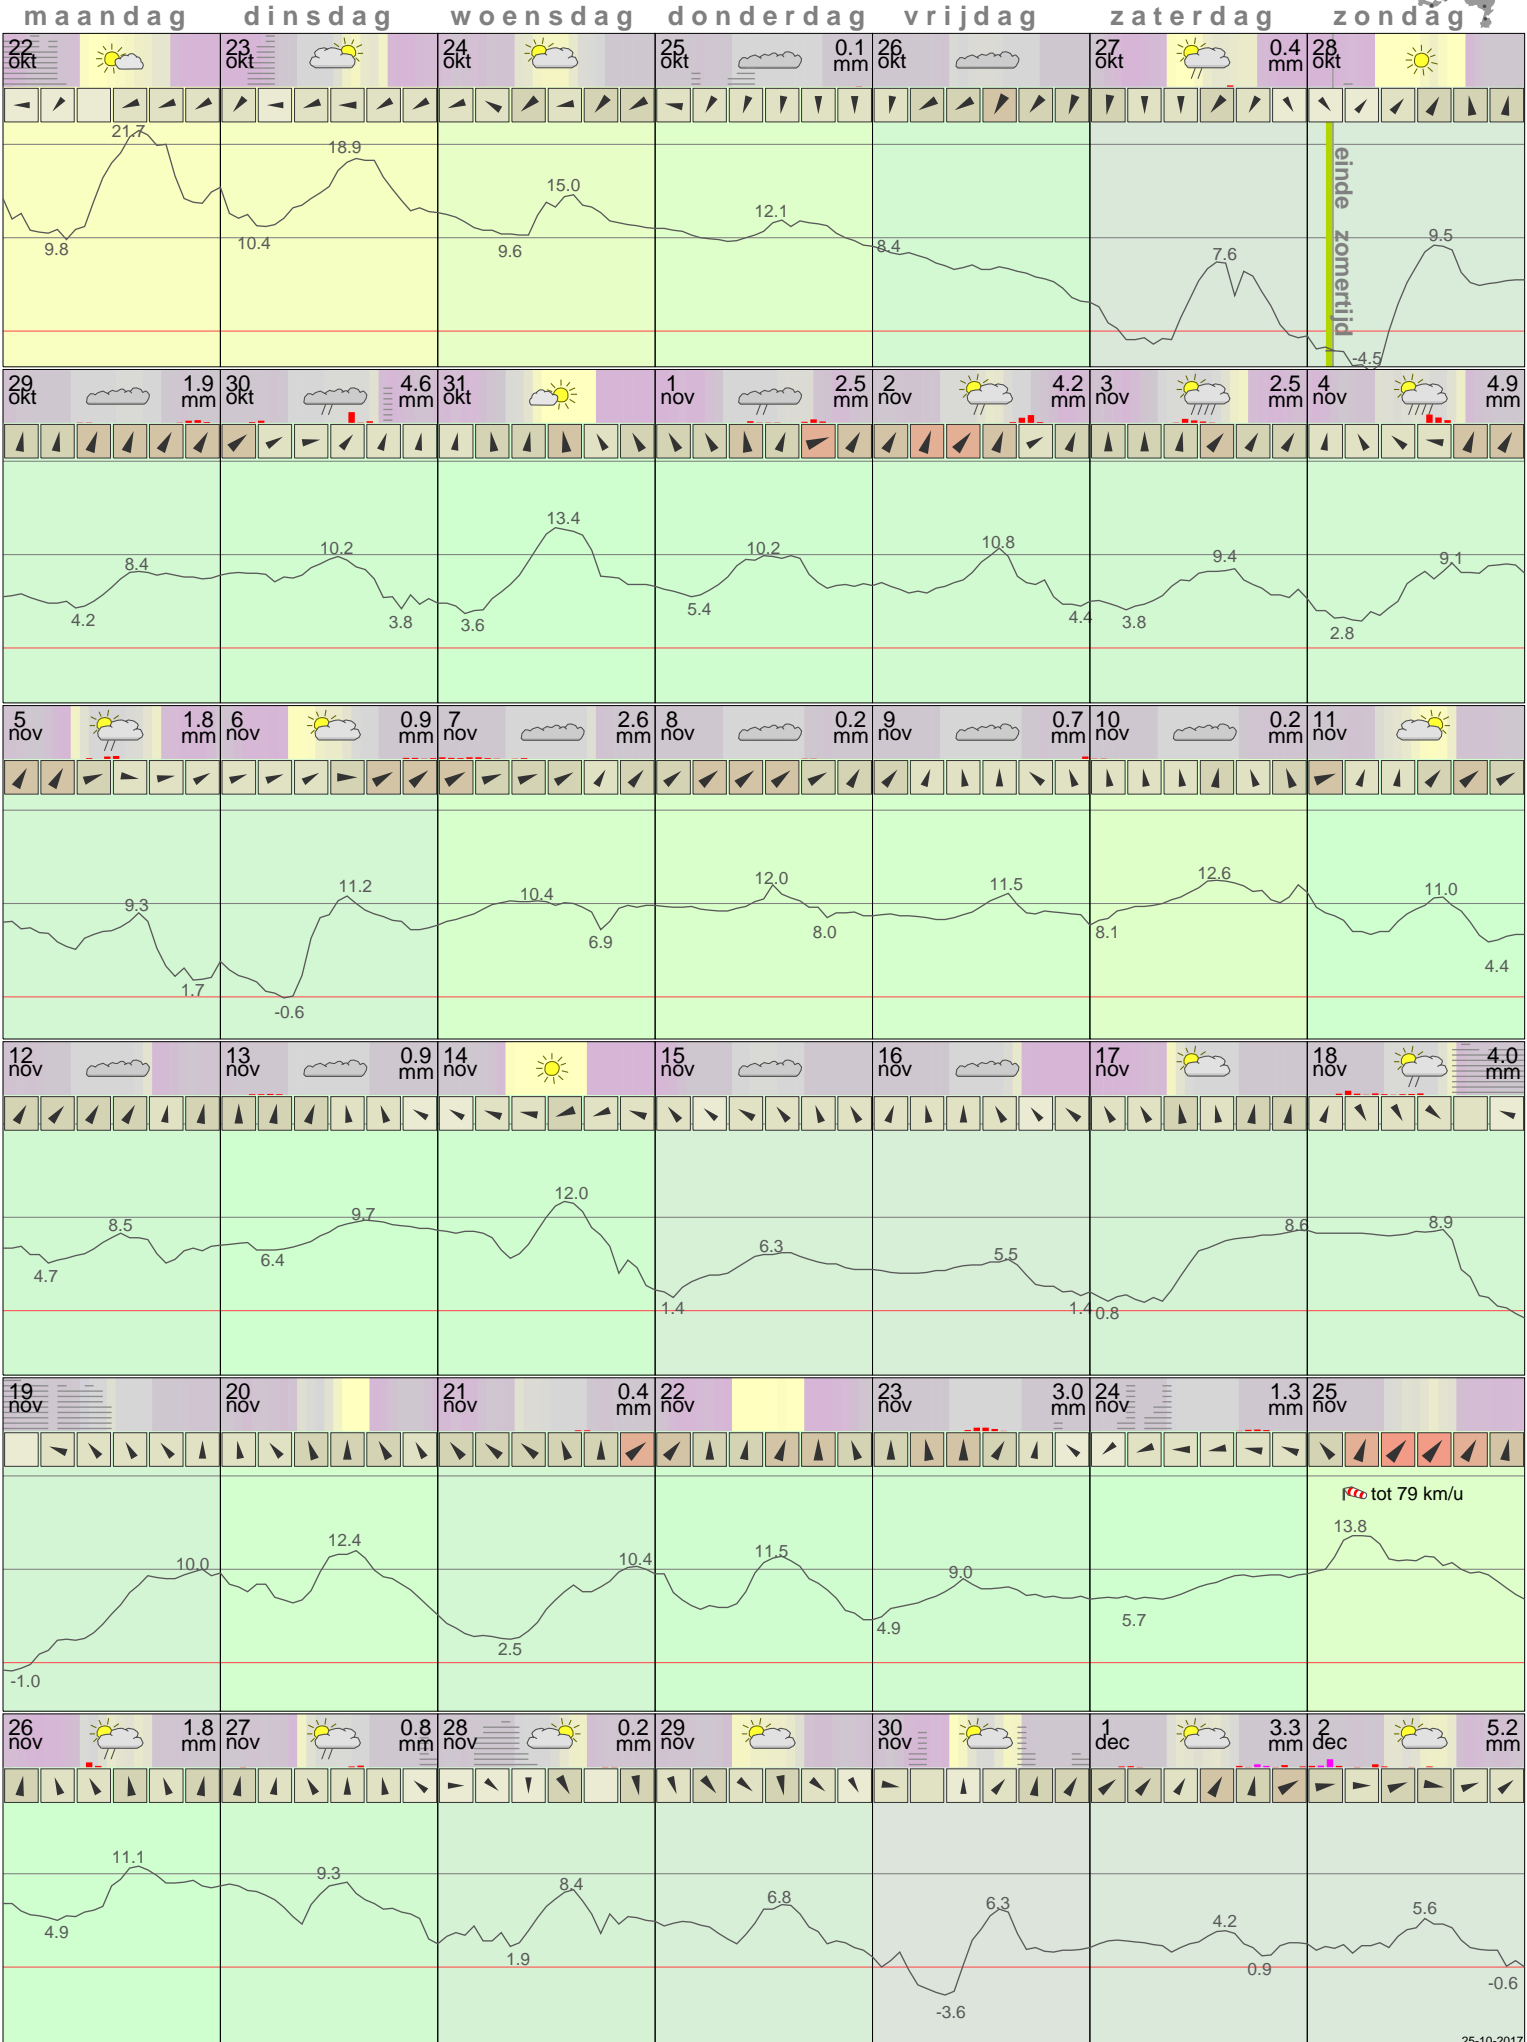

# Het weer in Eindhoven November 2012

- < maand > +      - < jaar > +  
 klik voor langjarig  
 temperatuur-  
 of neerslag-  
 overzicht **KNMI**  
 > klik voor <  
 maandoverzicht

klik op de kaart  
 voor andere  
 weerstations