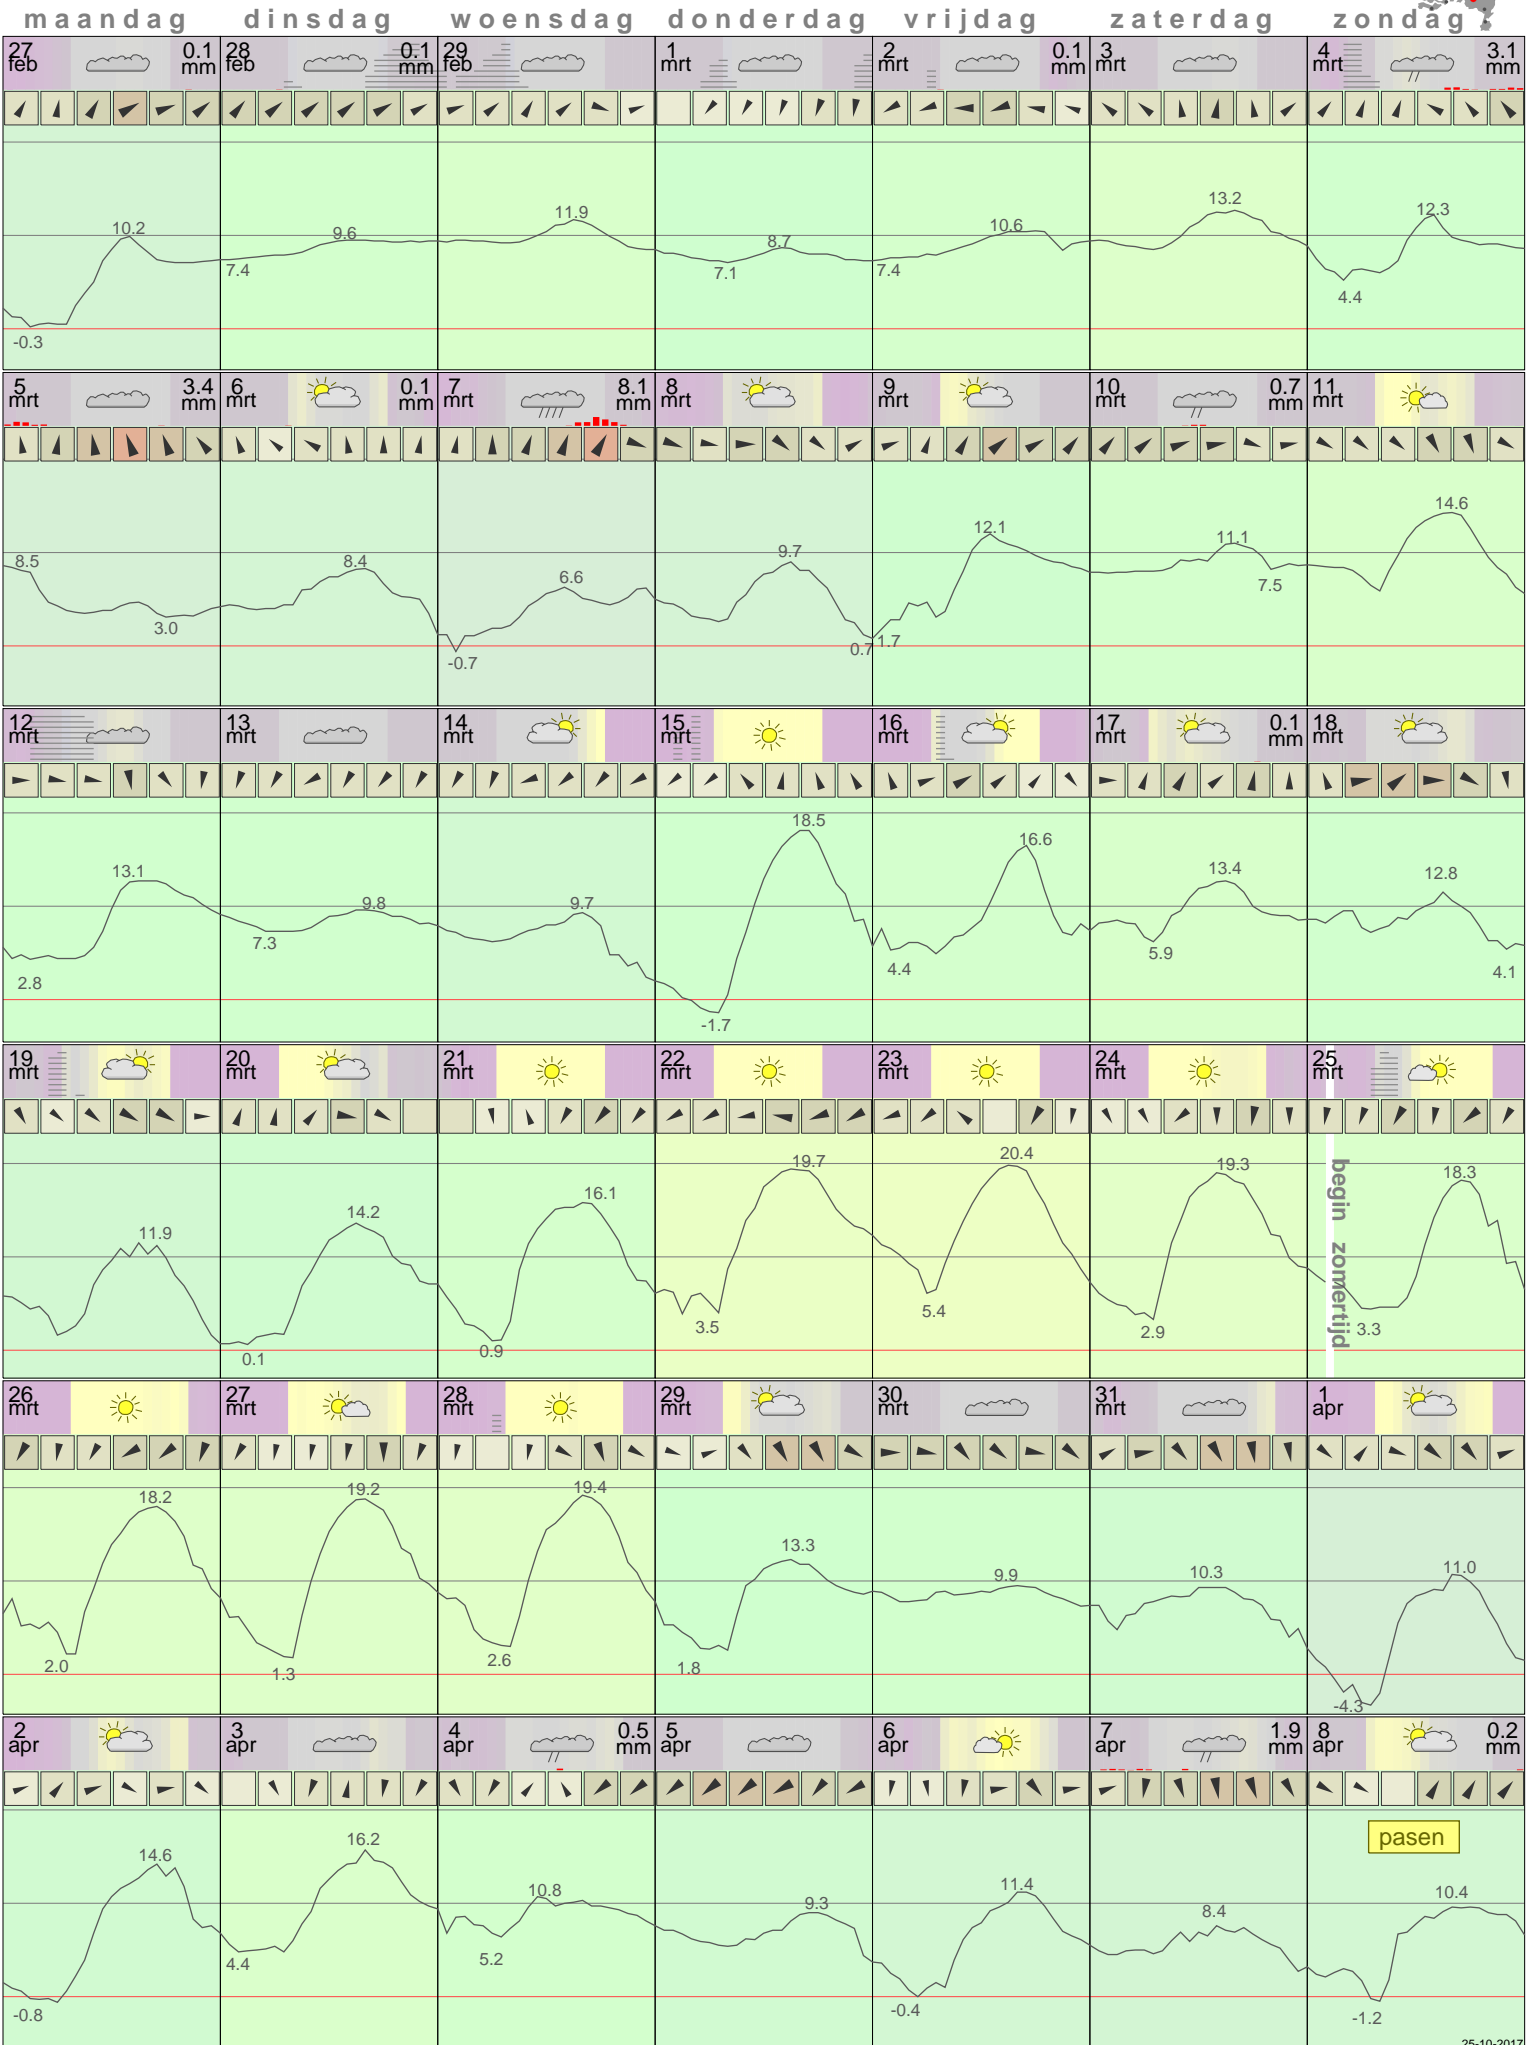

Het weer in Eindhoven Maart 2012

[-< maand >+](#) [-< jaar >+](#)
 klik voor langjarig
temperatuur-
 of **neerslag-**
 overzicht **KNMI**
 > klik voor <
 maandoverzicht

klik op de kaart
voor andere
weerstations