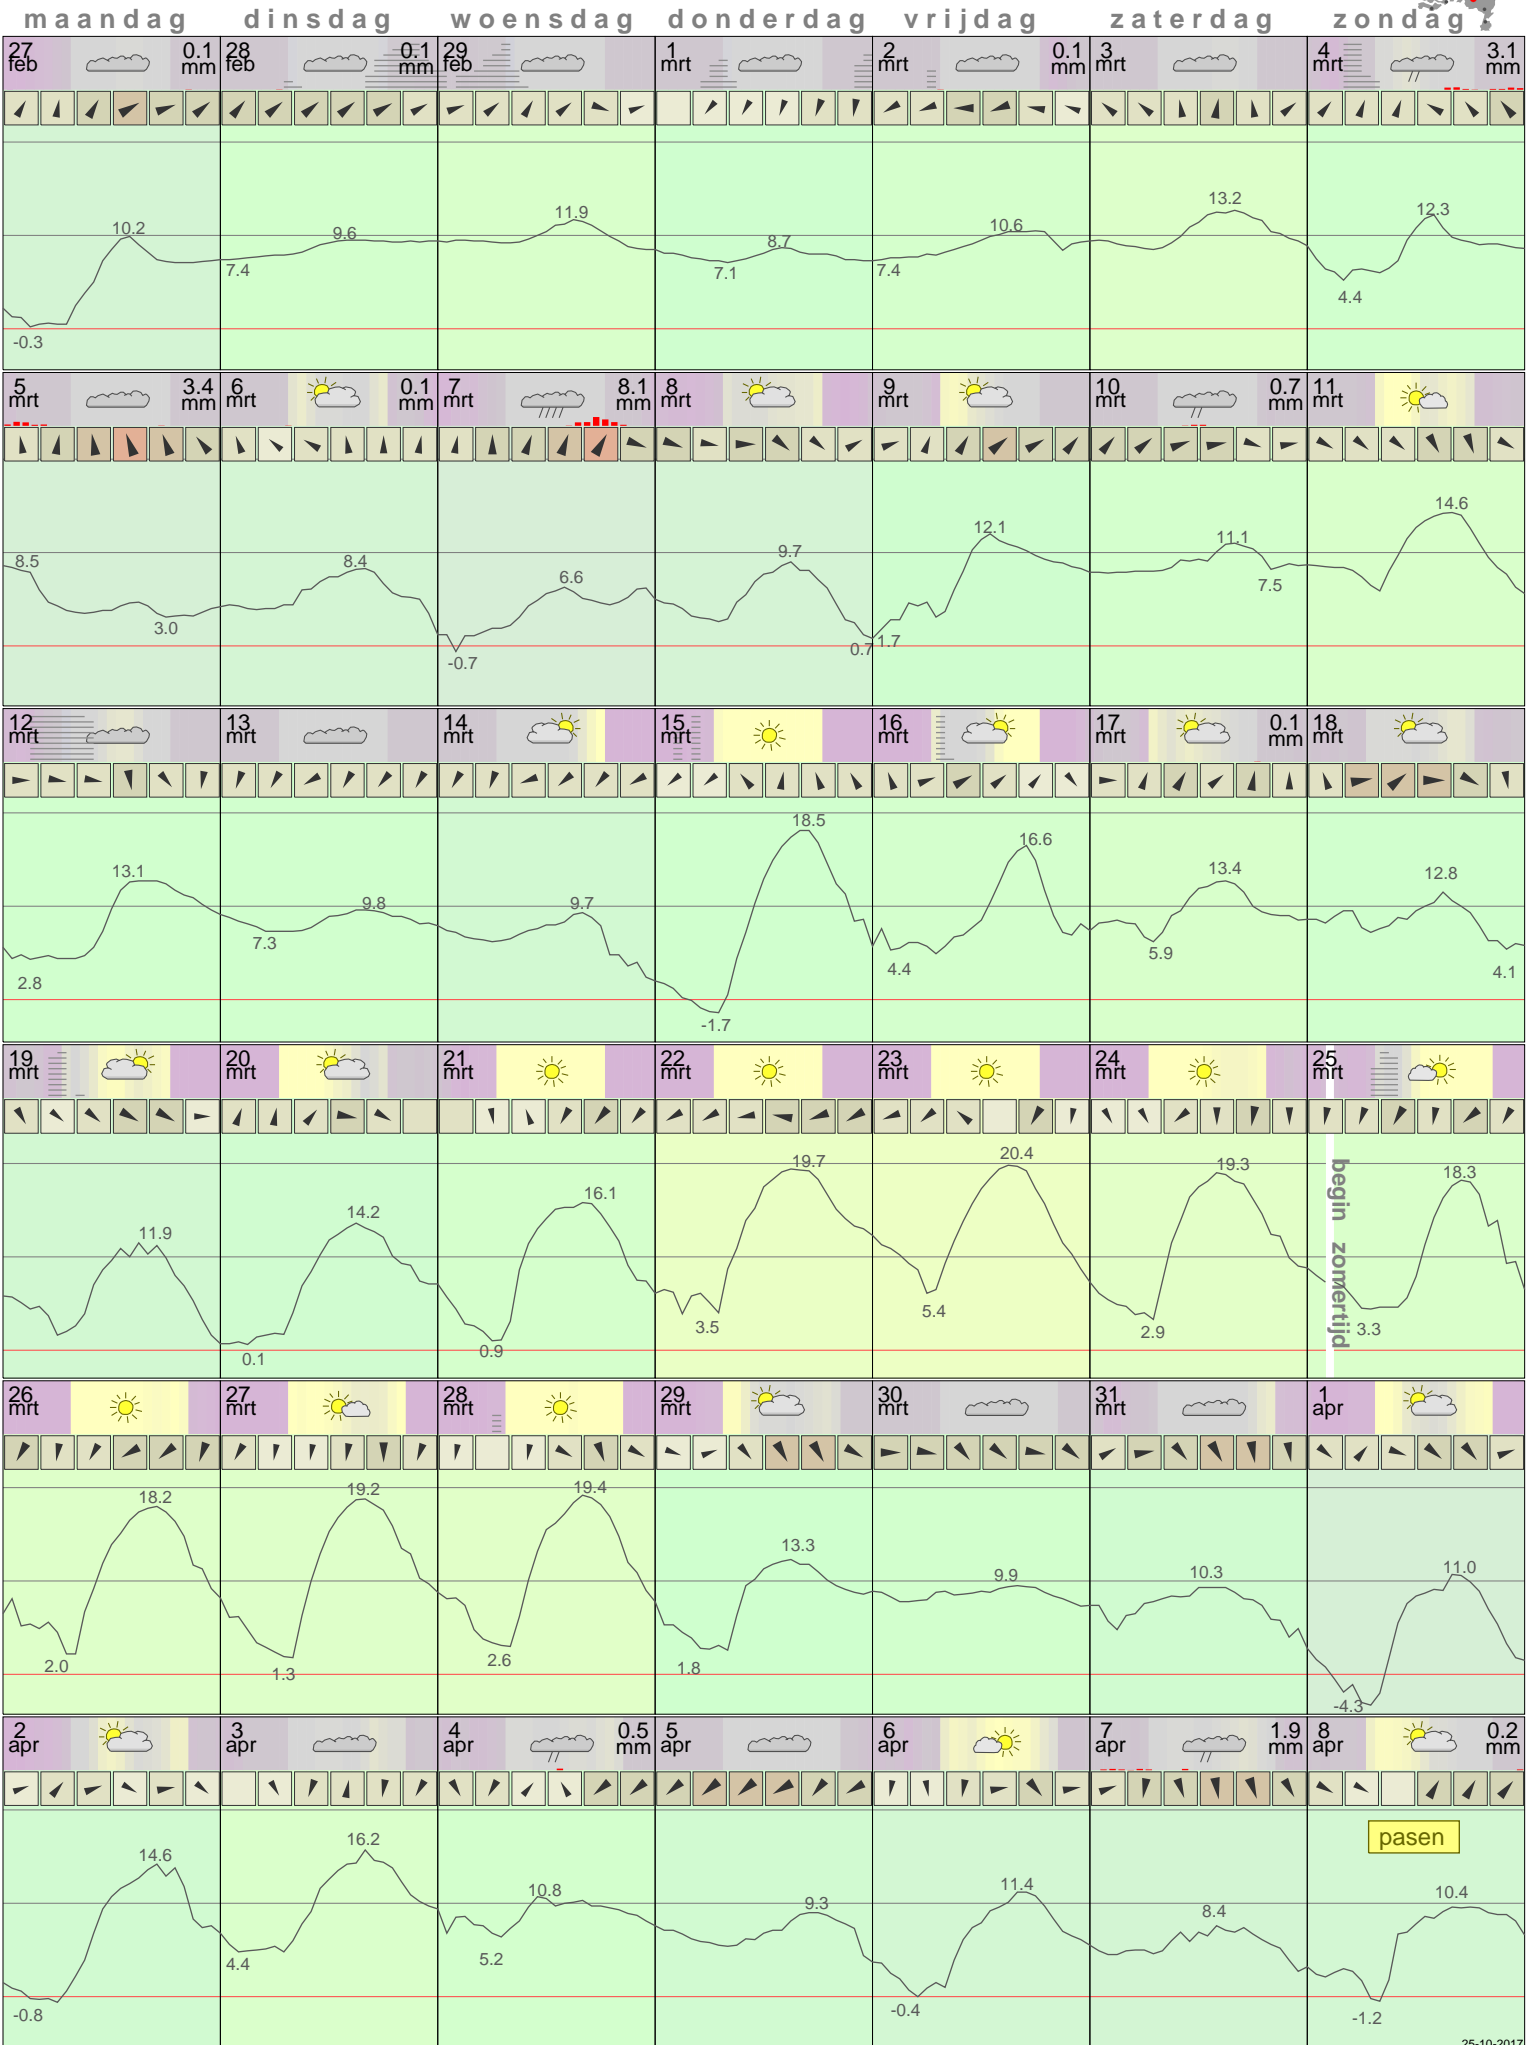

# Het weer in Eindhoven Maart 2012

[-< maand >+](#)      [-< jaar >+](#)  
 klik voor langjarig  
**temperatuur-  
 of neerslag-  
 overzicht**      **KNMI**  
 > klik voor <  
 maandoverzicht

klik op de kaart  
voor andere  
weerstations