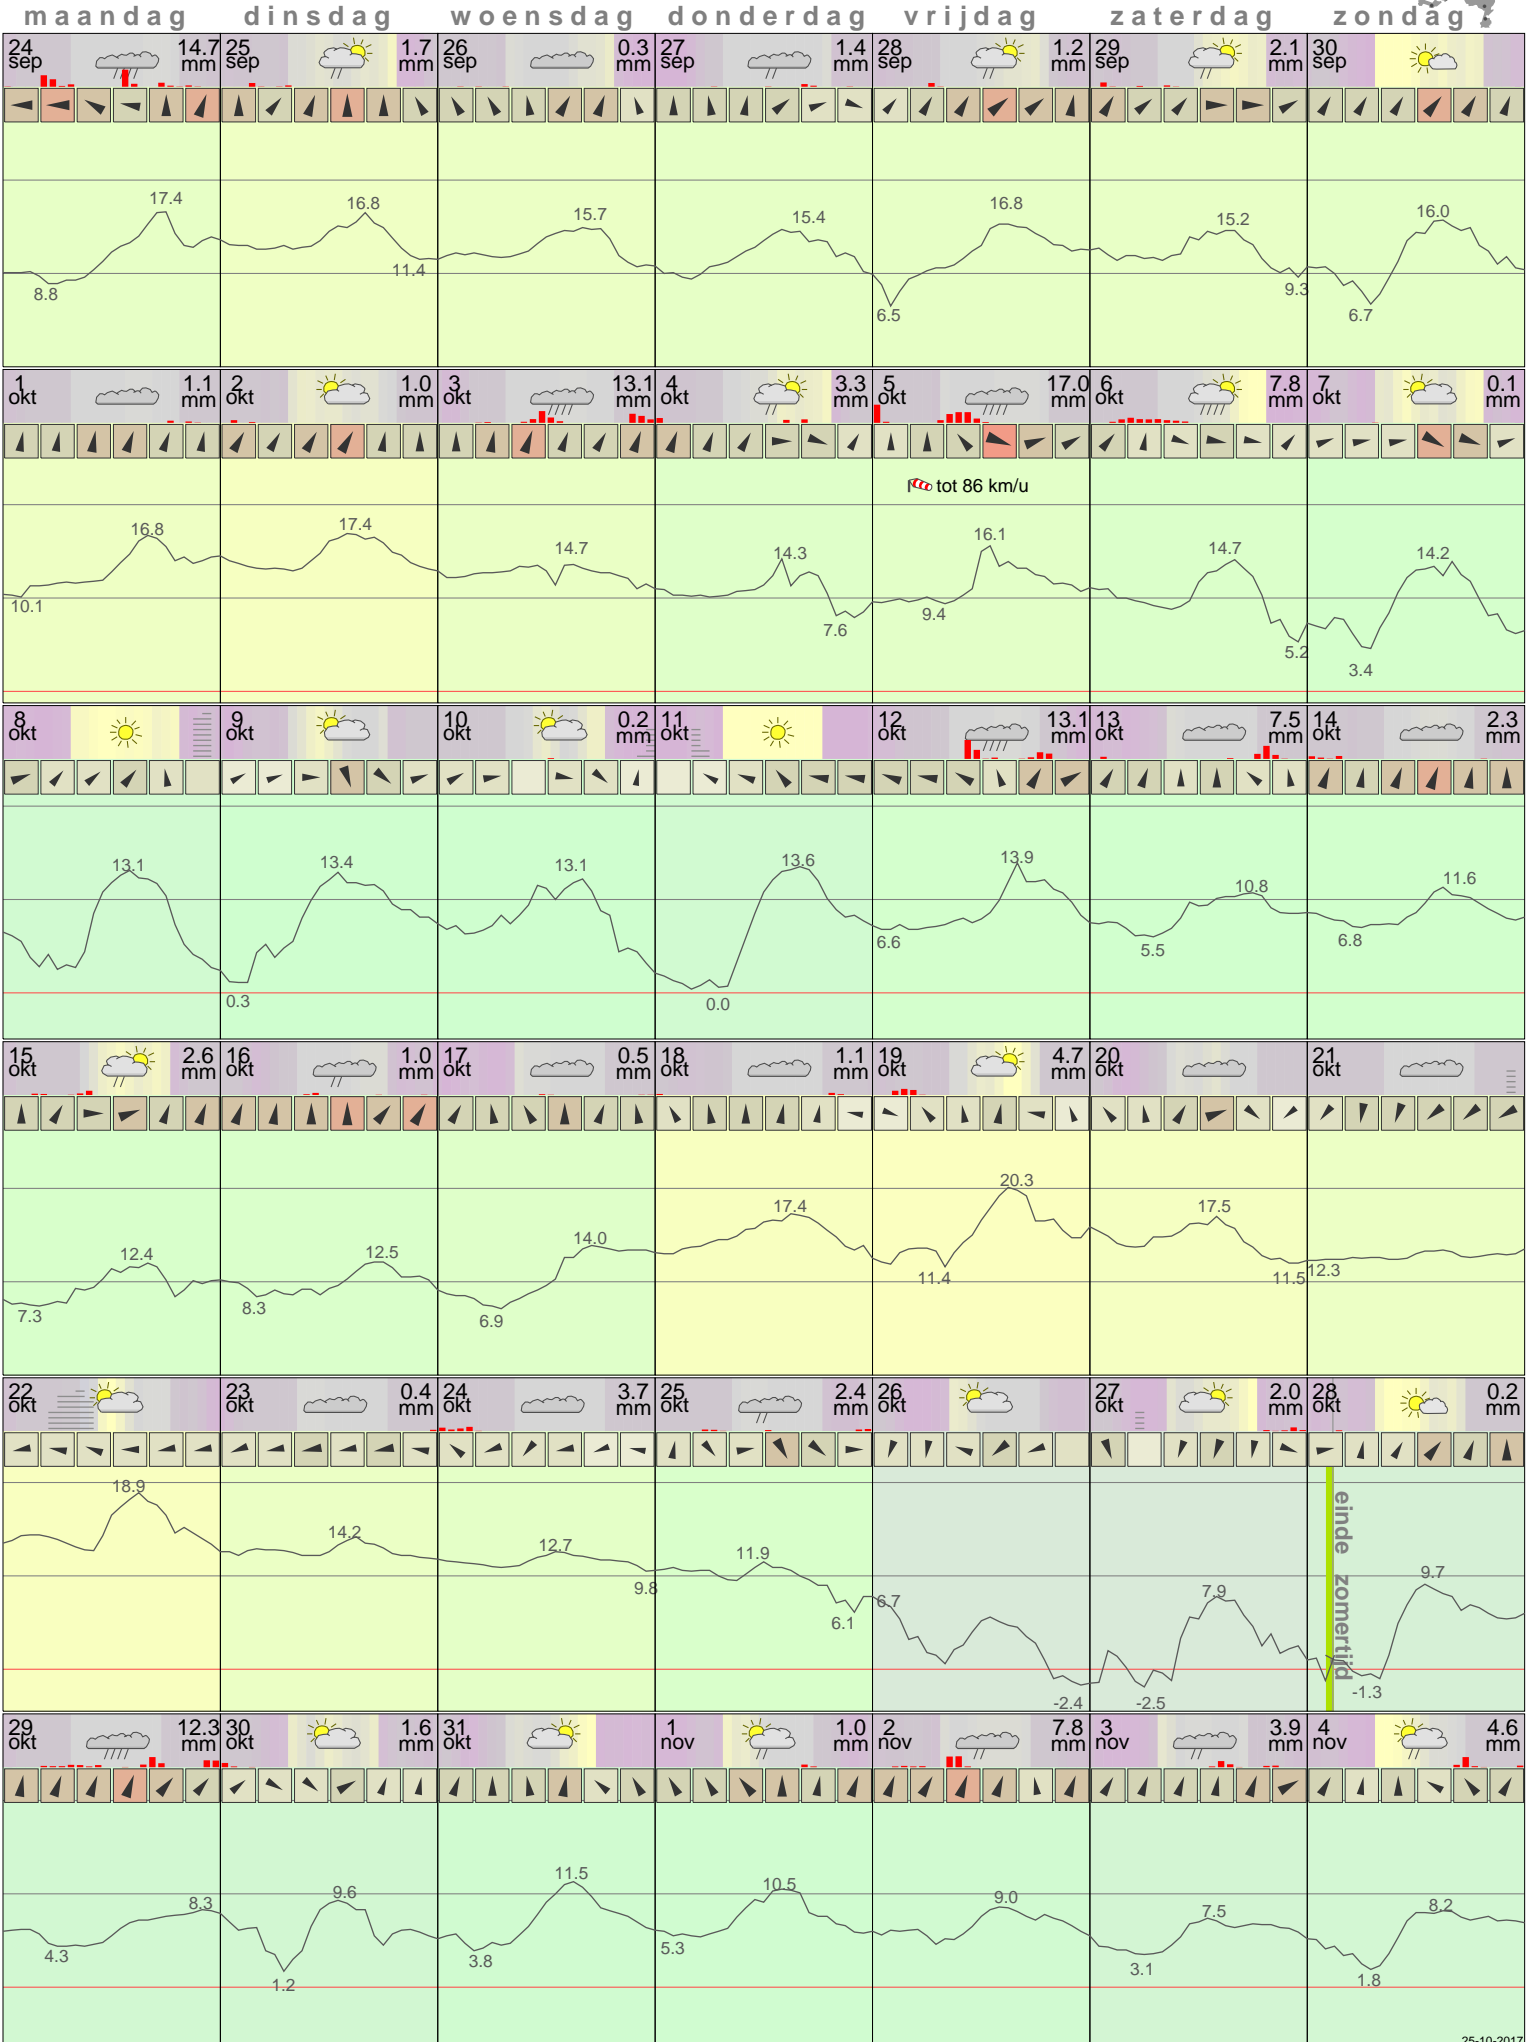

# Het weer in Eelde Oktober 2012

- < maand > +      - < jaar > +  
 klik voor langjarig  
 temperatuur-  
 of neerslag-  
 overzicht      > klik voor <  
 maandoverzicht      **KNMI**

klik op de kaart  
 voor andere  
 weerstations