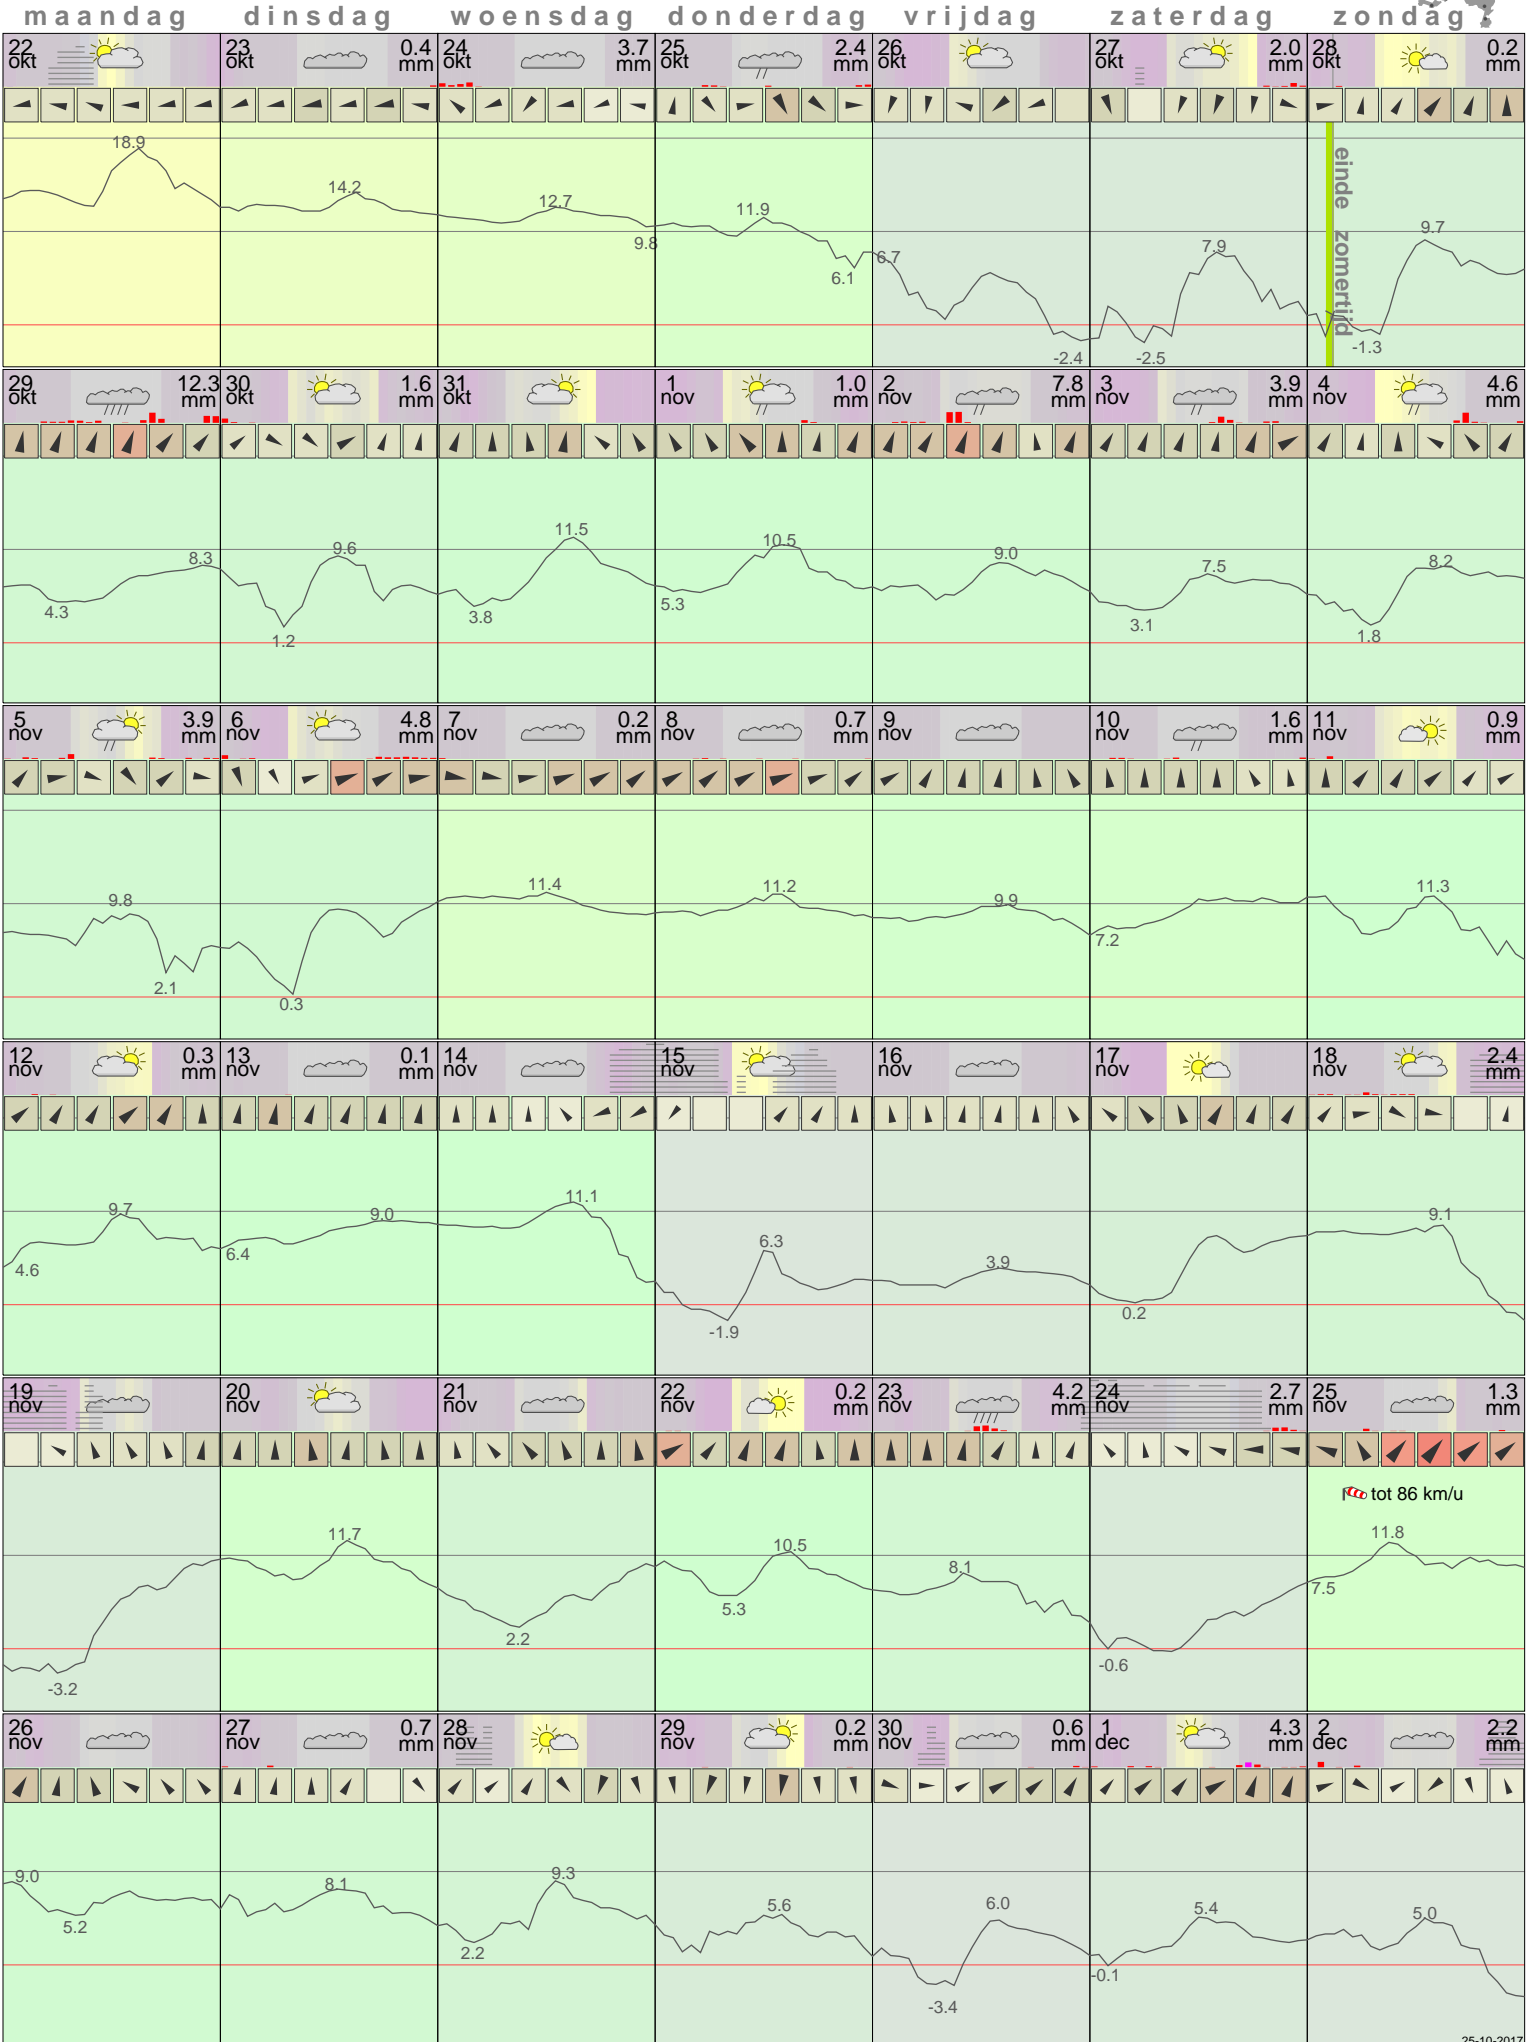

# Het weer in Eelde November 2012

- < maand > +      - < jaar > +  
 klik voor langjarig  
 temperatuur-  
 of neerslag-  
 overzicht      > klik voor <  
 maandoverzicht  
**KNMI**

klik op de kaart  
 voor andere  
 weerstations