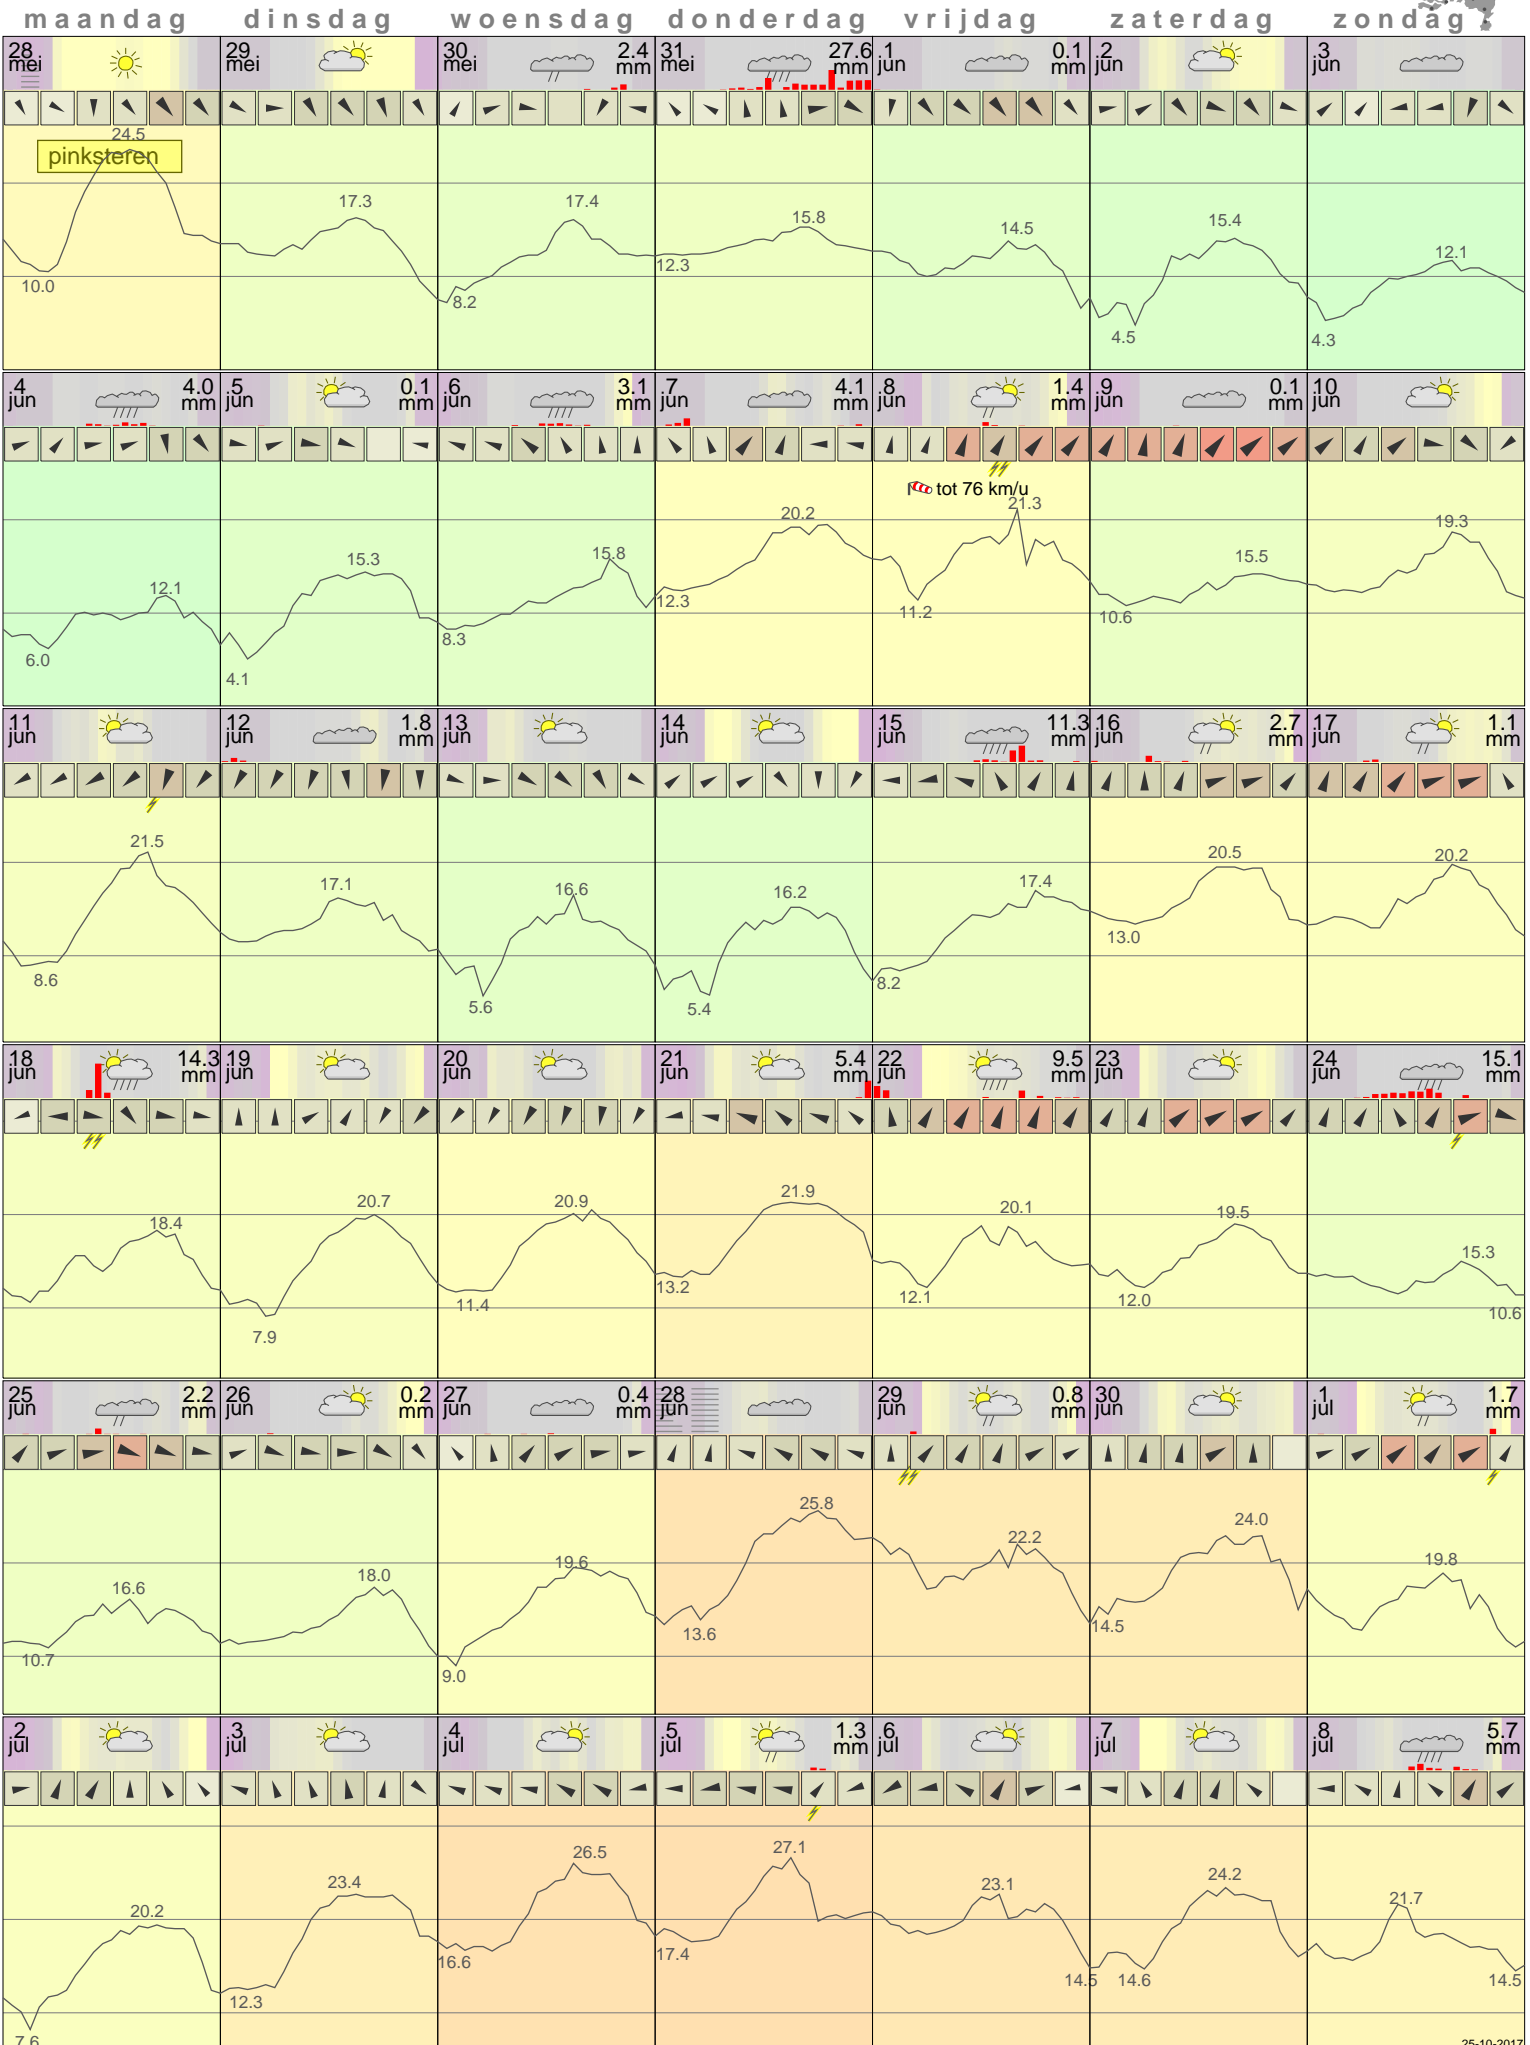

# Het weer in Eelde Juni 2012

- < maand > +      - < jaar > +  
 klik voor langjarig  
 temperatuur-  
 of neerslag-  
 overzicht **KNMI**  
 > klik voor <  
 maandoverzicht

klik op de kaart  
 voor andere  
 weerstations