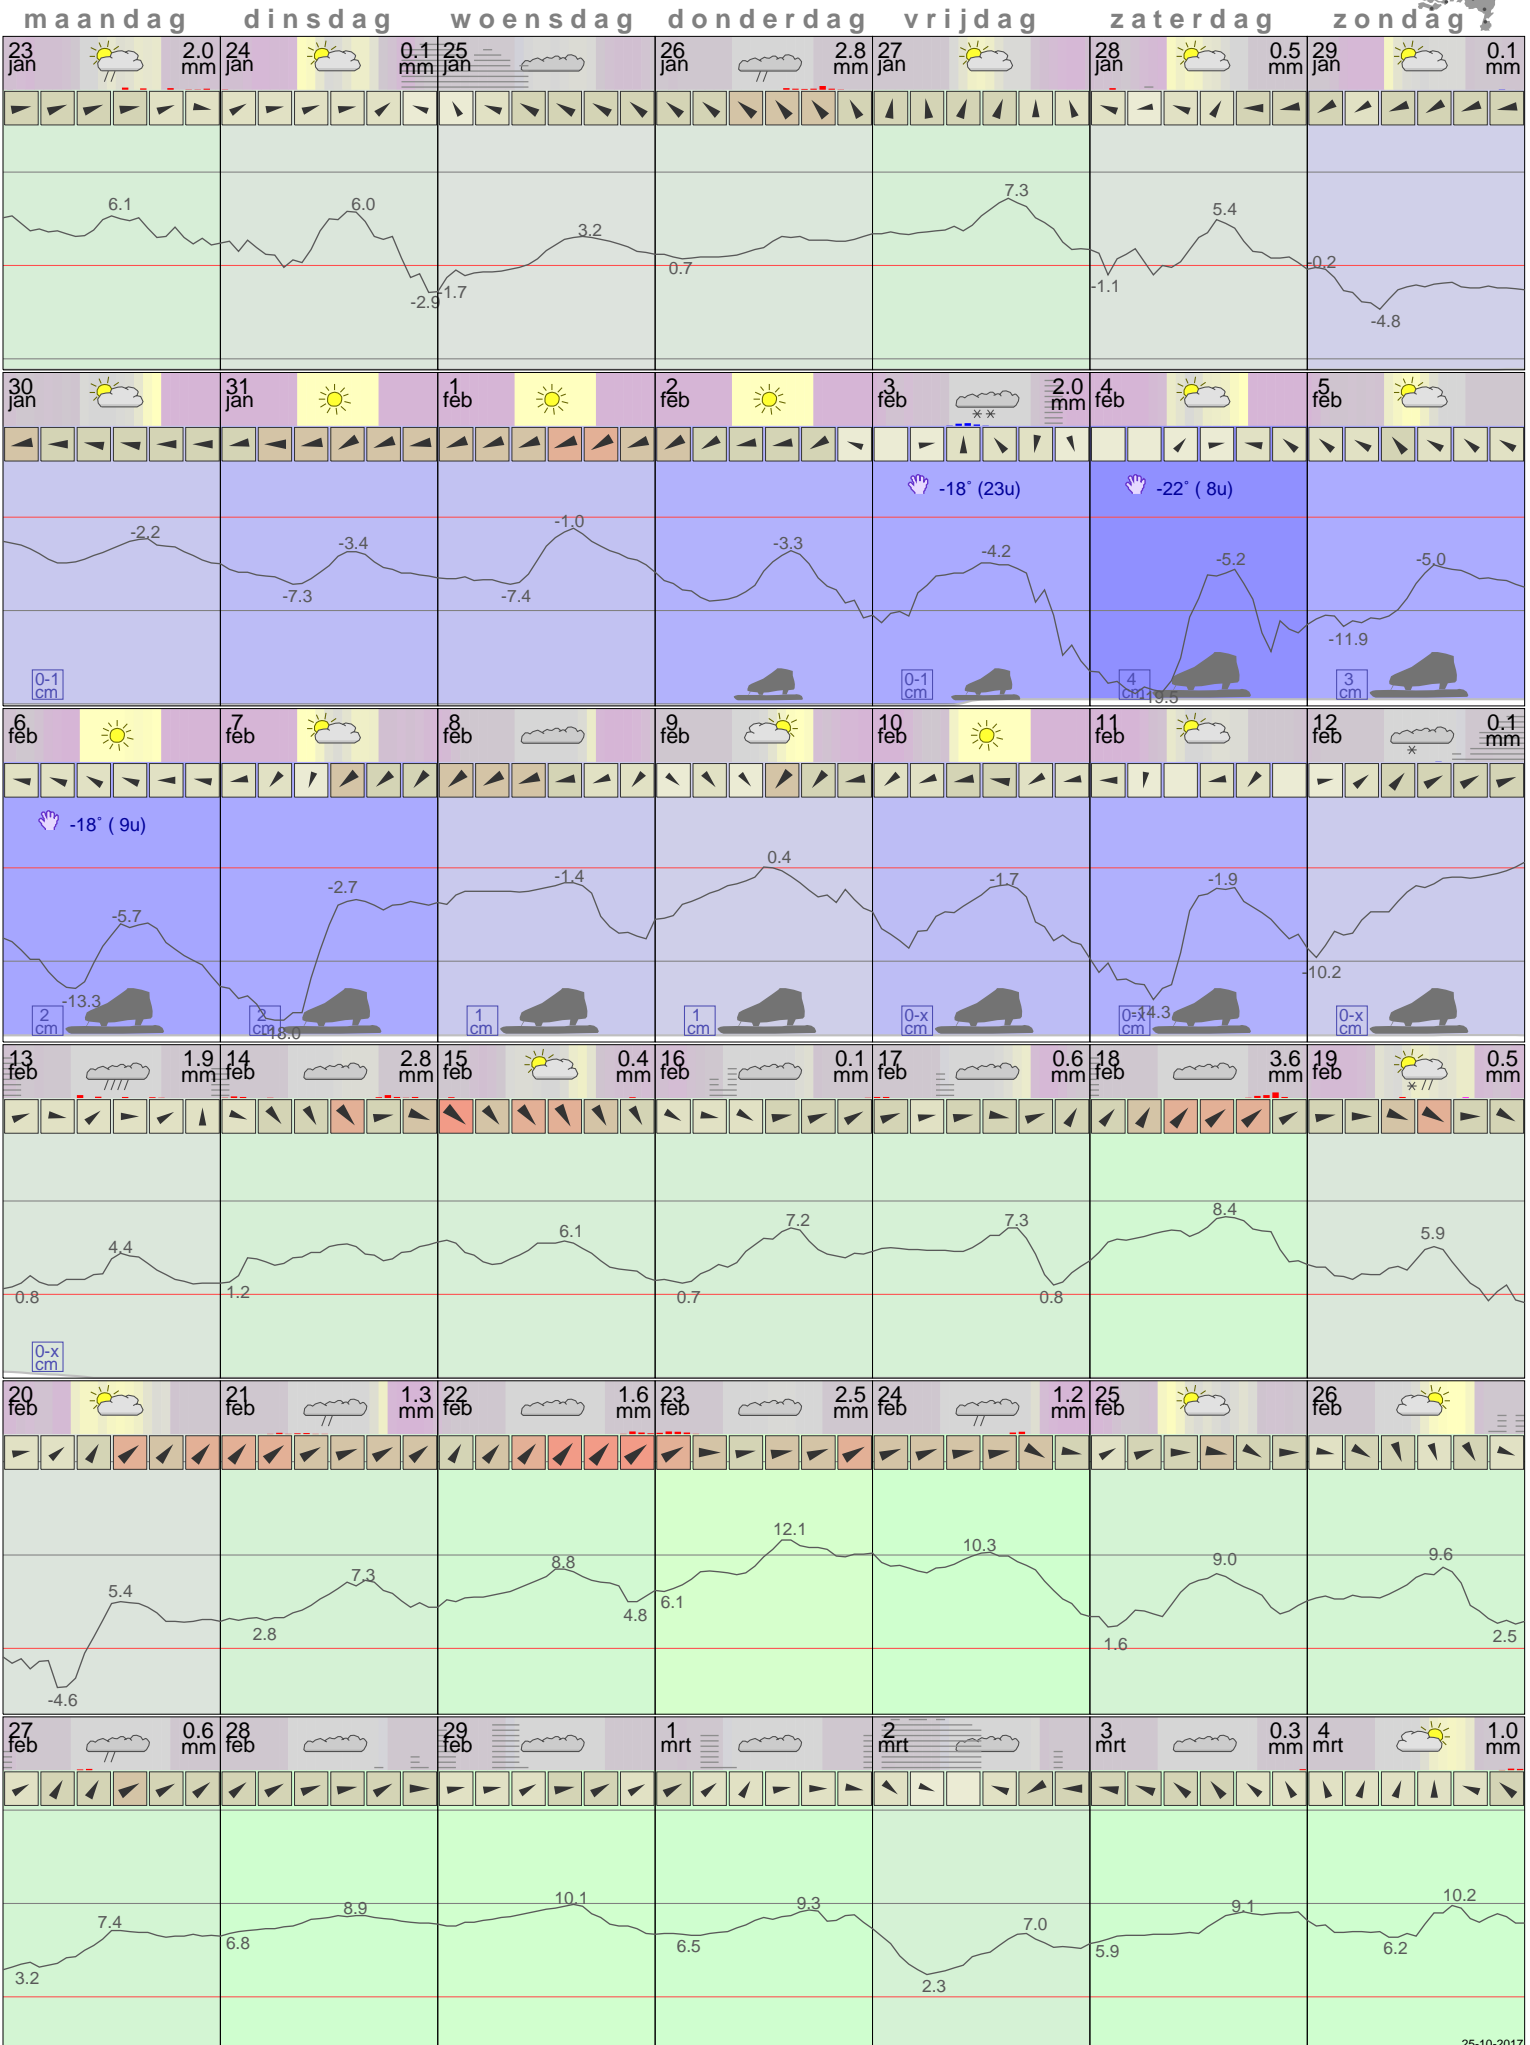

# Het weer in Eelde Februari 2012

- < maand > +      - < jaar > +  
 klik voor langjarig  
 temperatuur-  
 of neerslag-  
 overzicht **KNMI**  
 > klik voor <  
 maandoverzicht

klik op de kaart  
 voor andere  
 weerstations