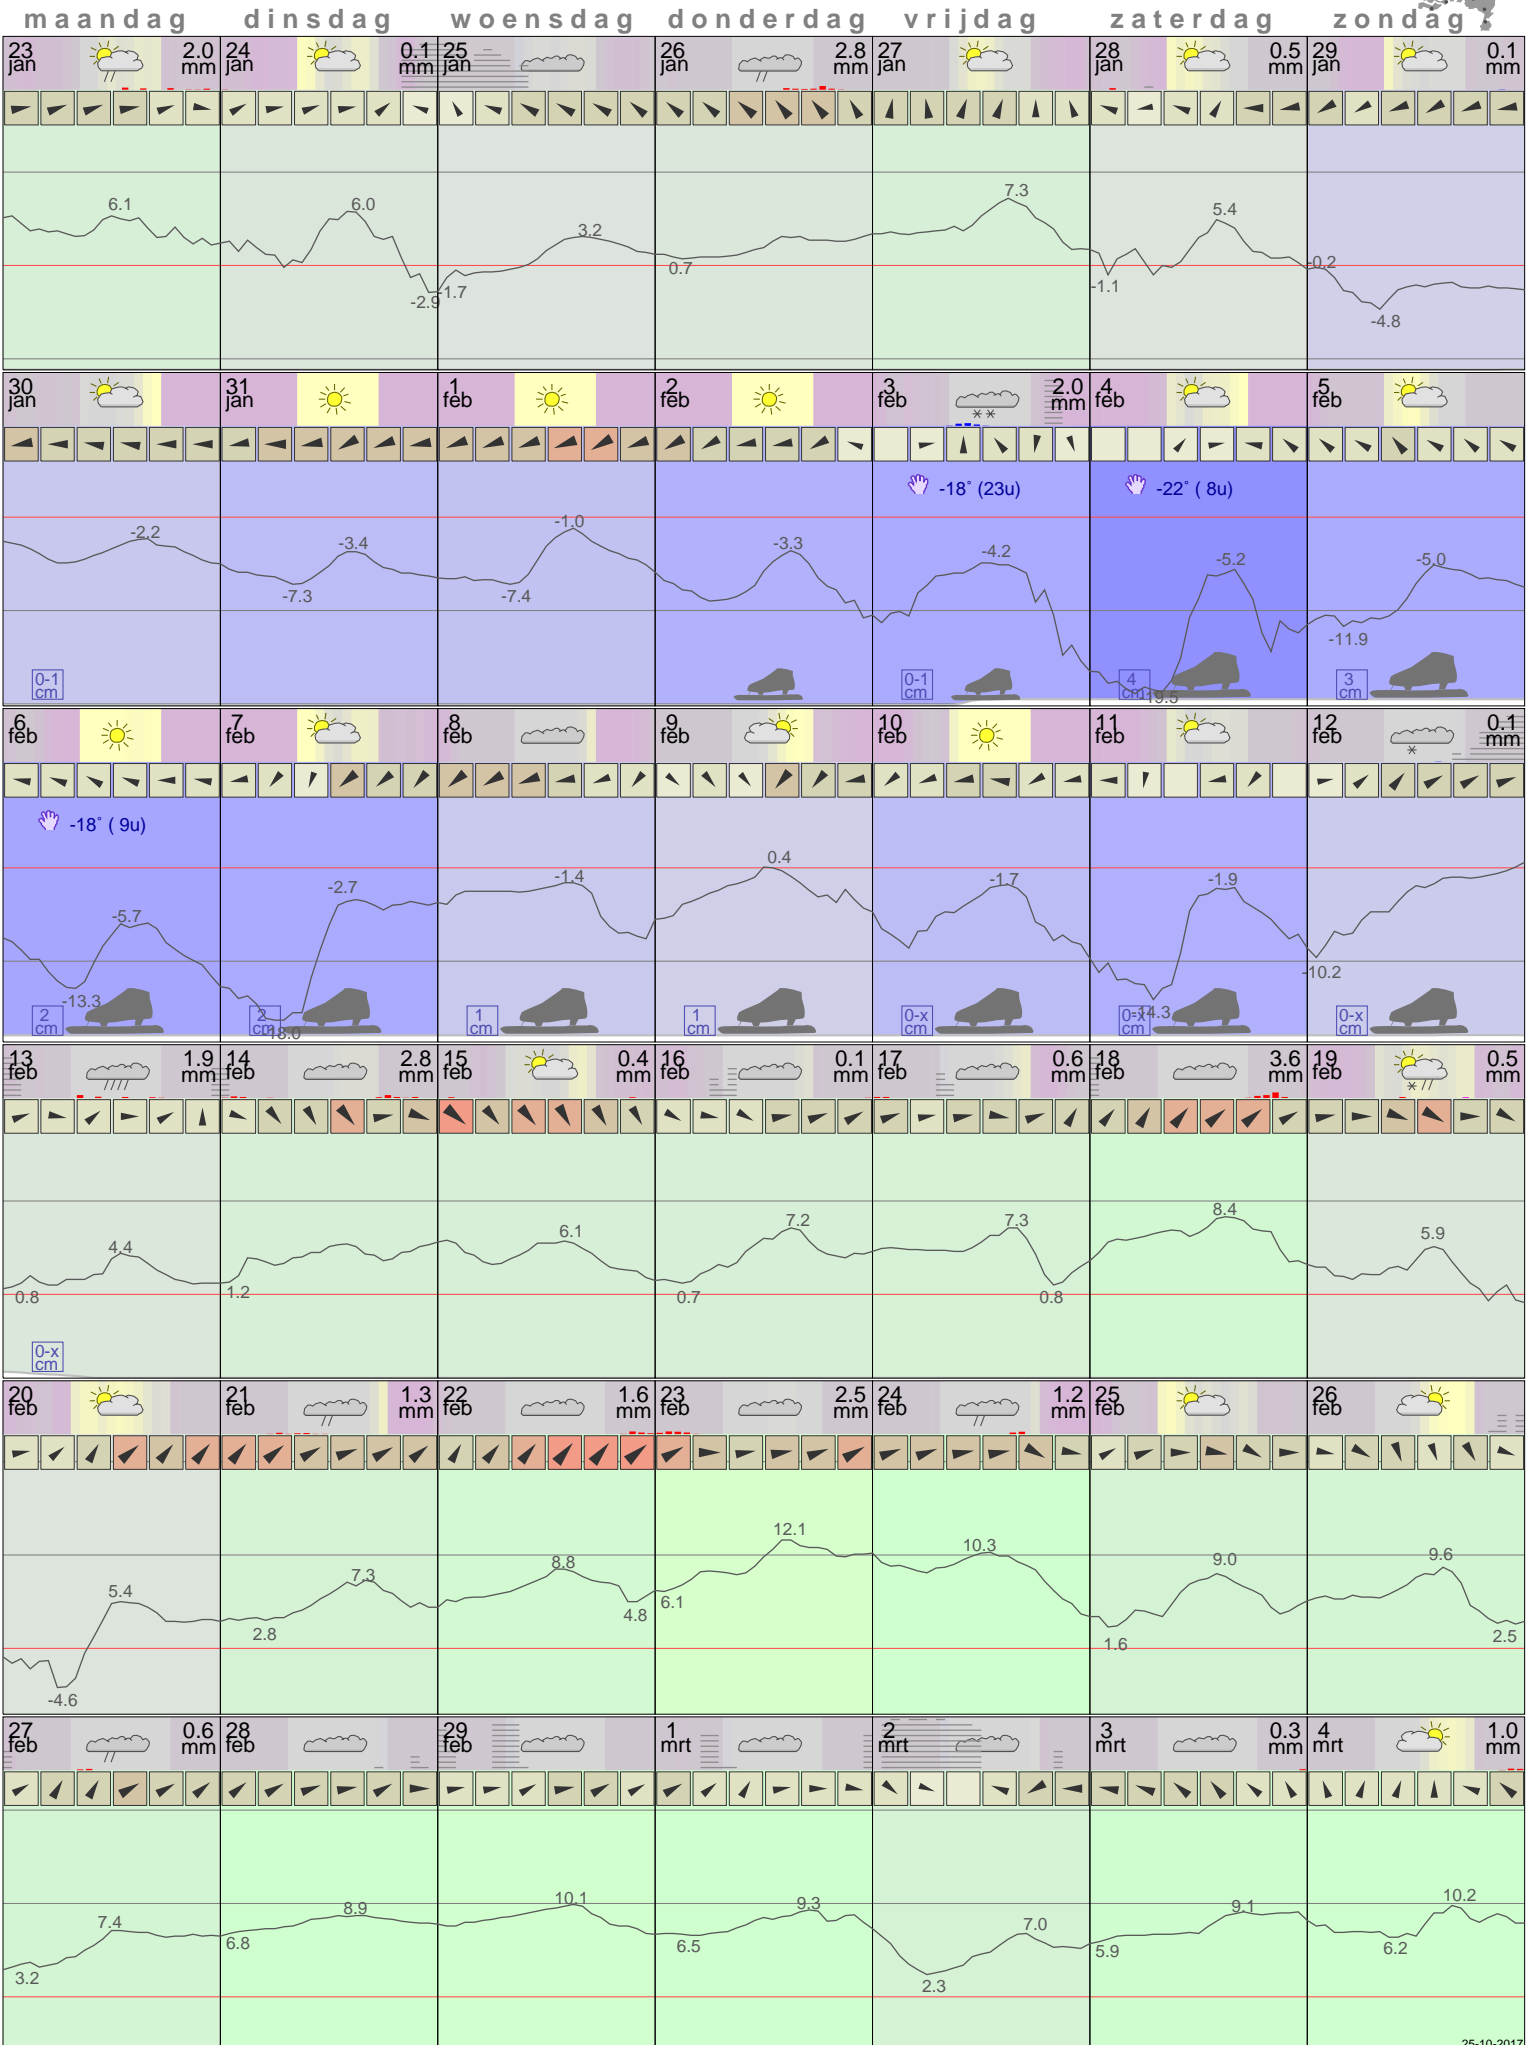

Het weer in Eelde Februari 2012

- < maand > + - < jaar > +
 klik voor langjarig
 temperatuur-
 of neerslag-
 overzicht **KNMI**
 > klik voor <
 maandoverzicht

klik op de kaart
 voor andere
 weerstations