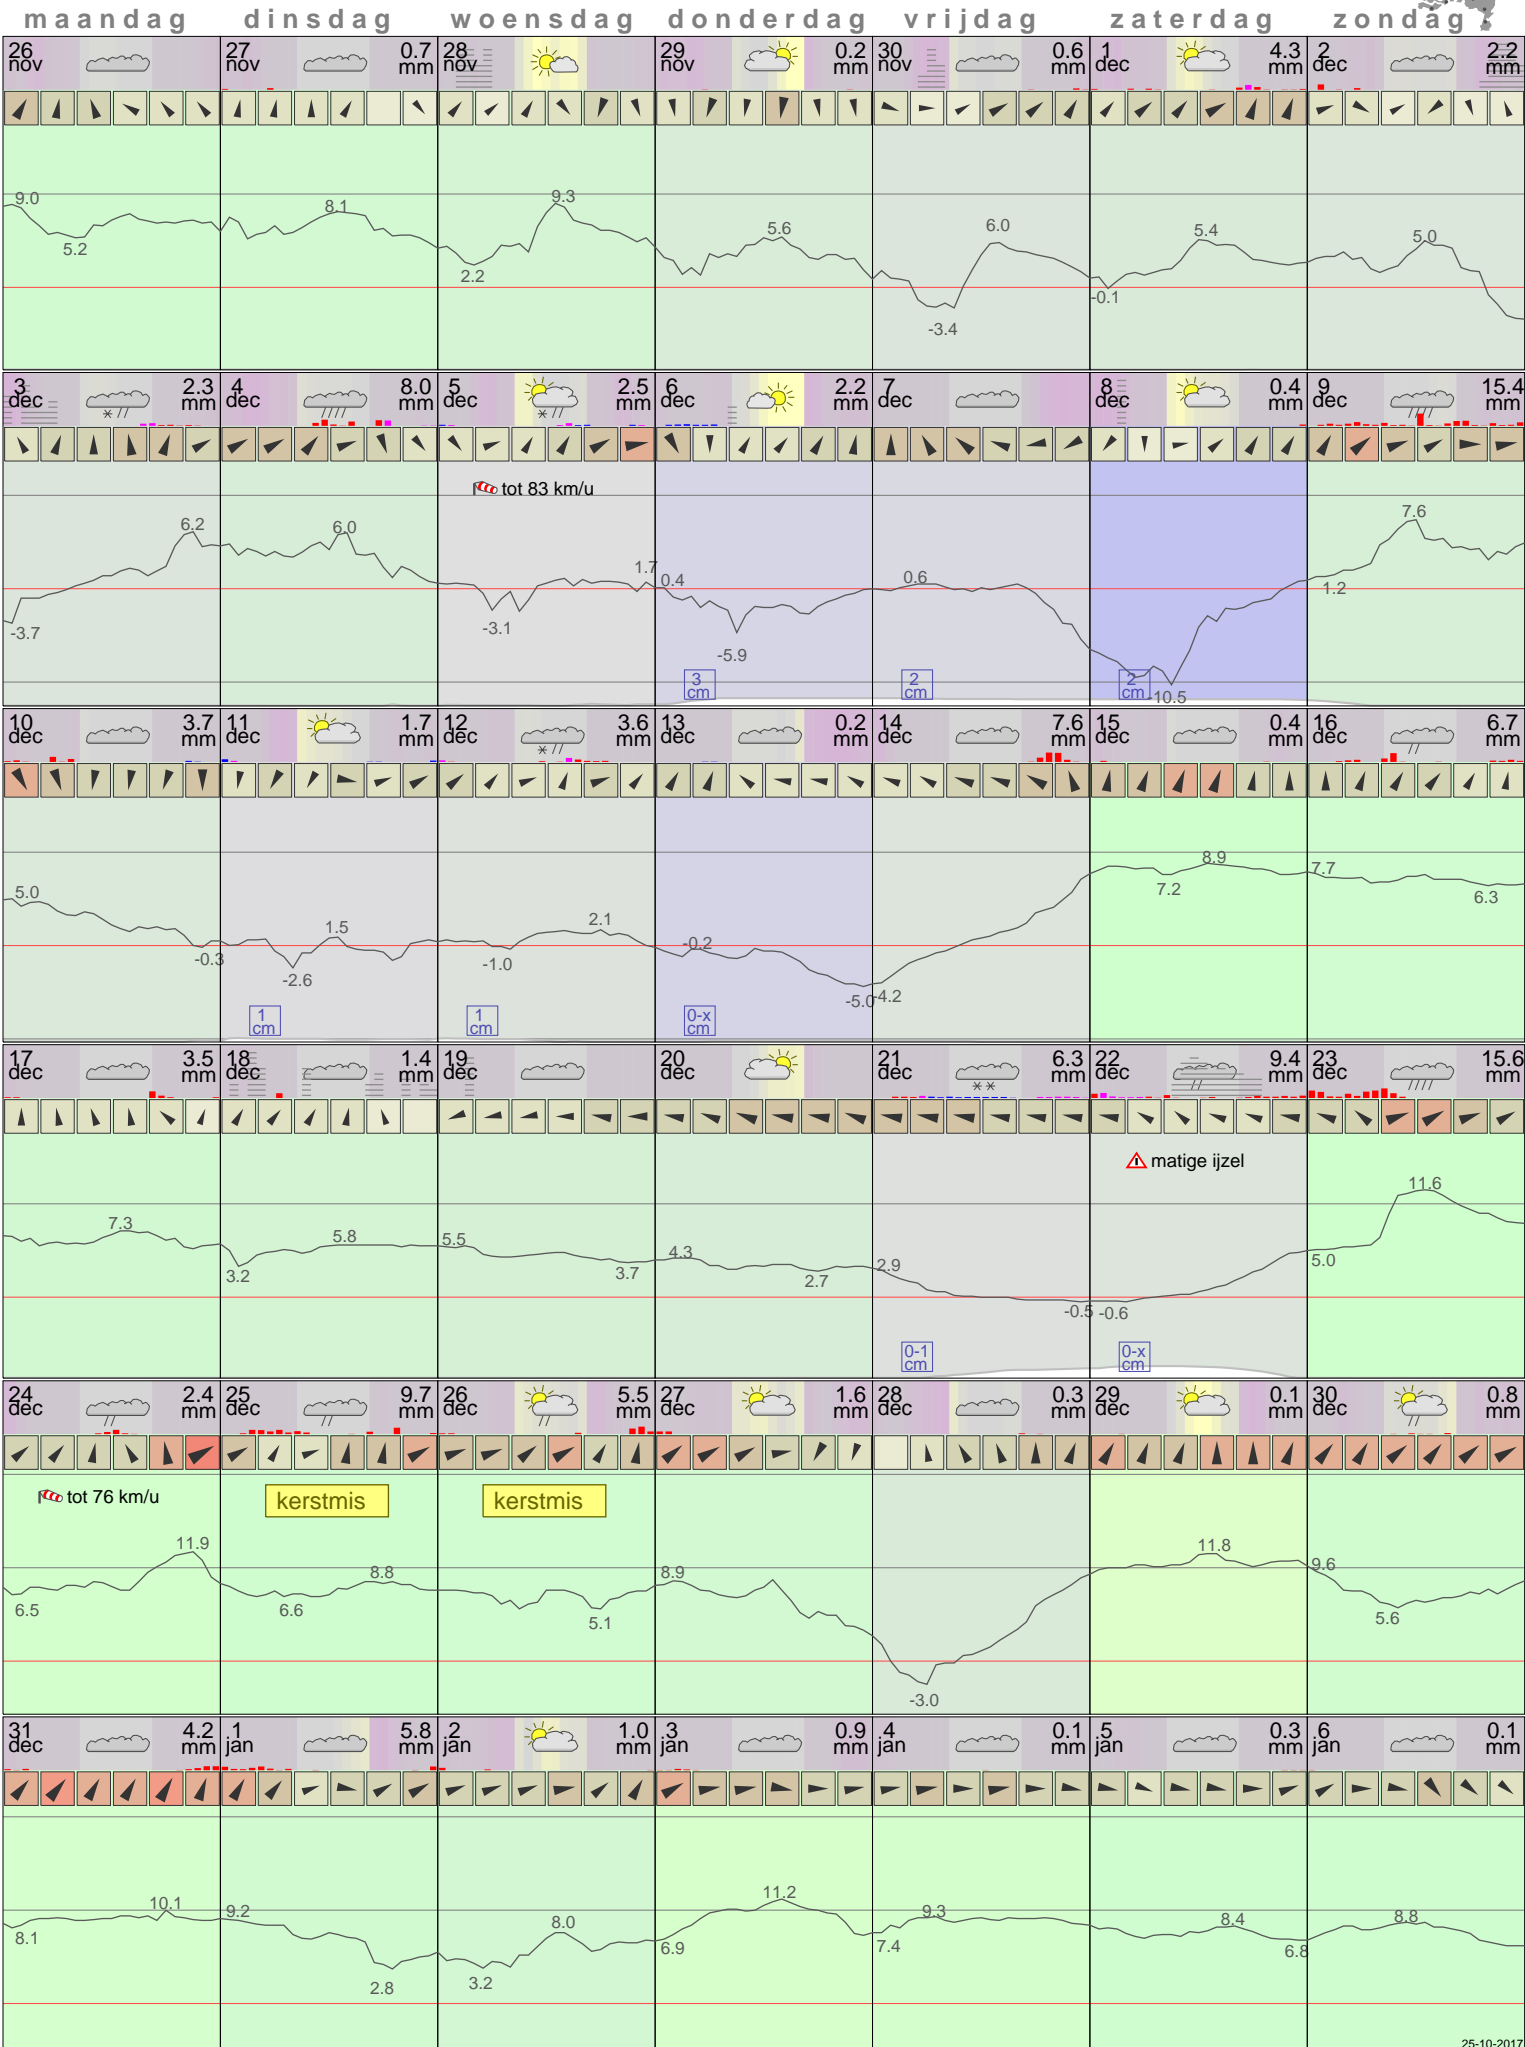

Het weer in Eelde December 2012

- < maand > + - < jaar > +
 klik voor langjarig
 temperatuur-
 of neerslag-
 overzicht
KNMI
 > klik voor <
 maandoverzicht

klik op de kaart
 voor andere
 weerstations

25-10-2017