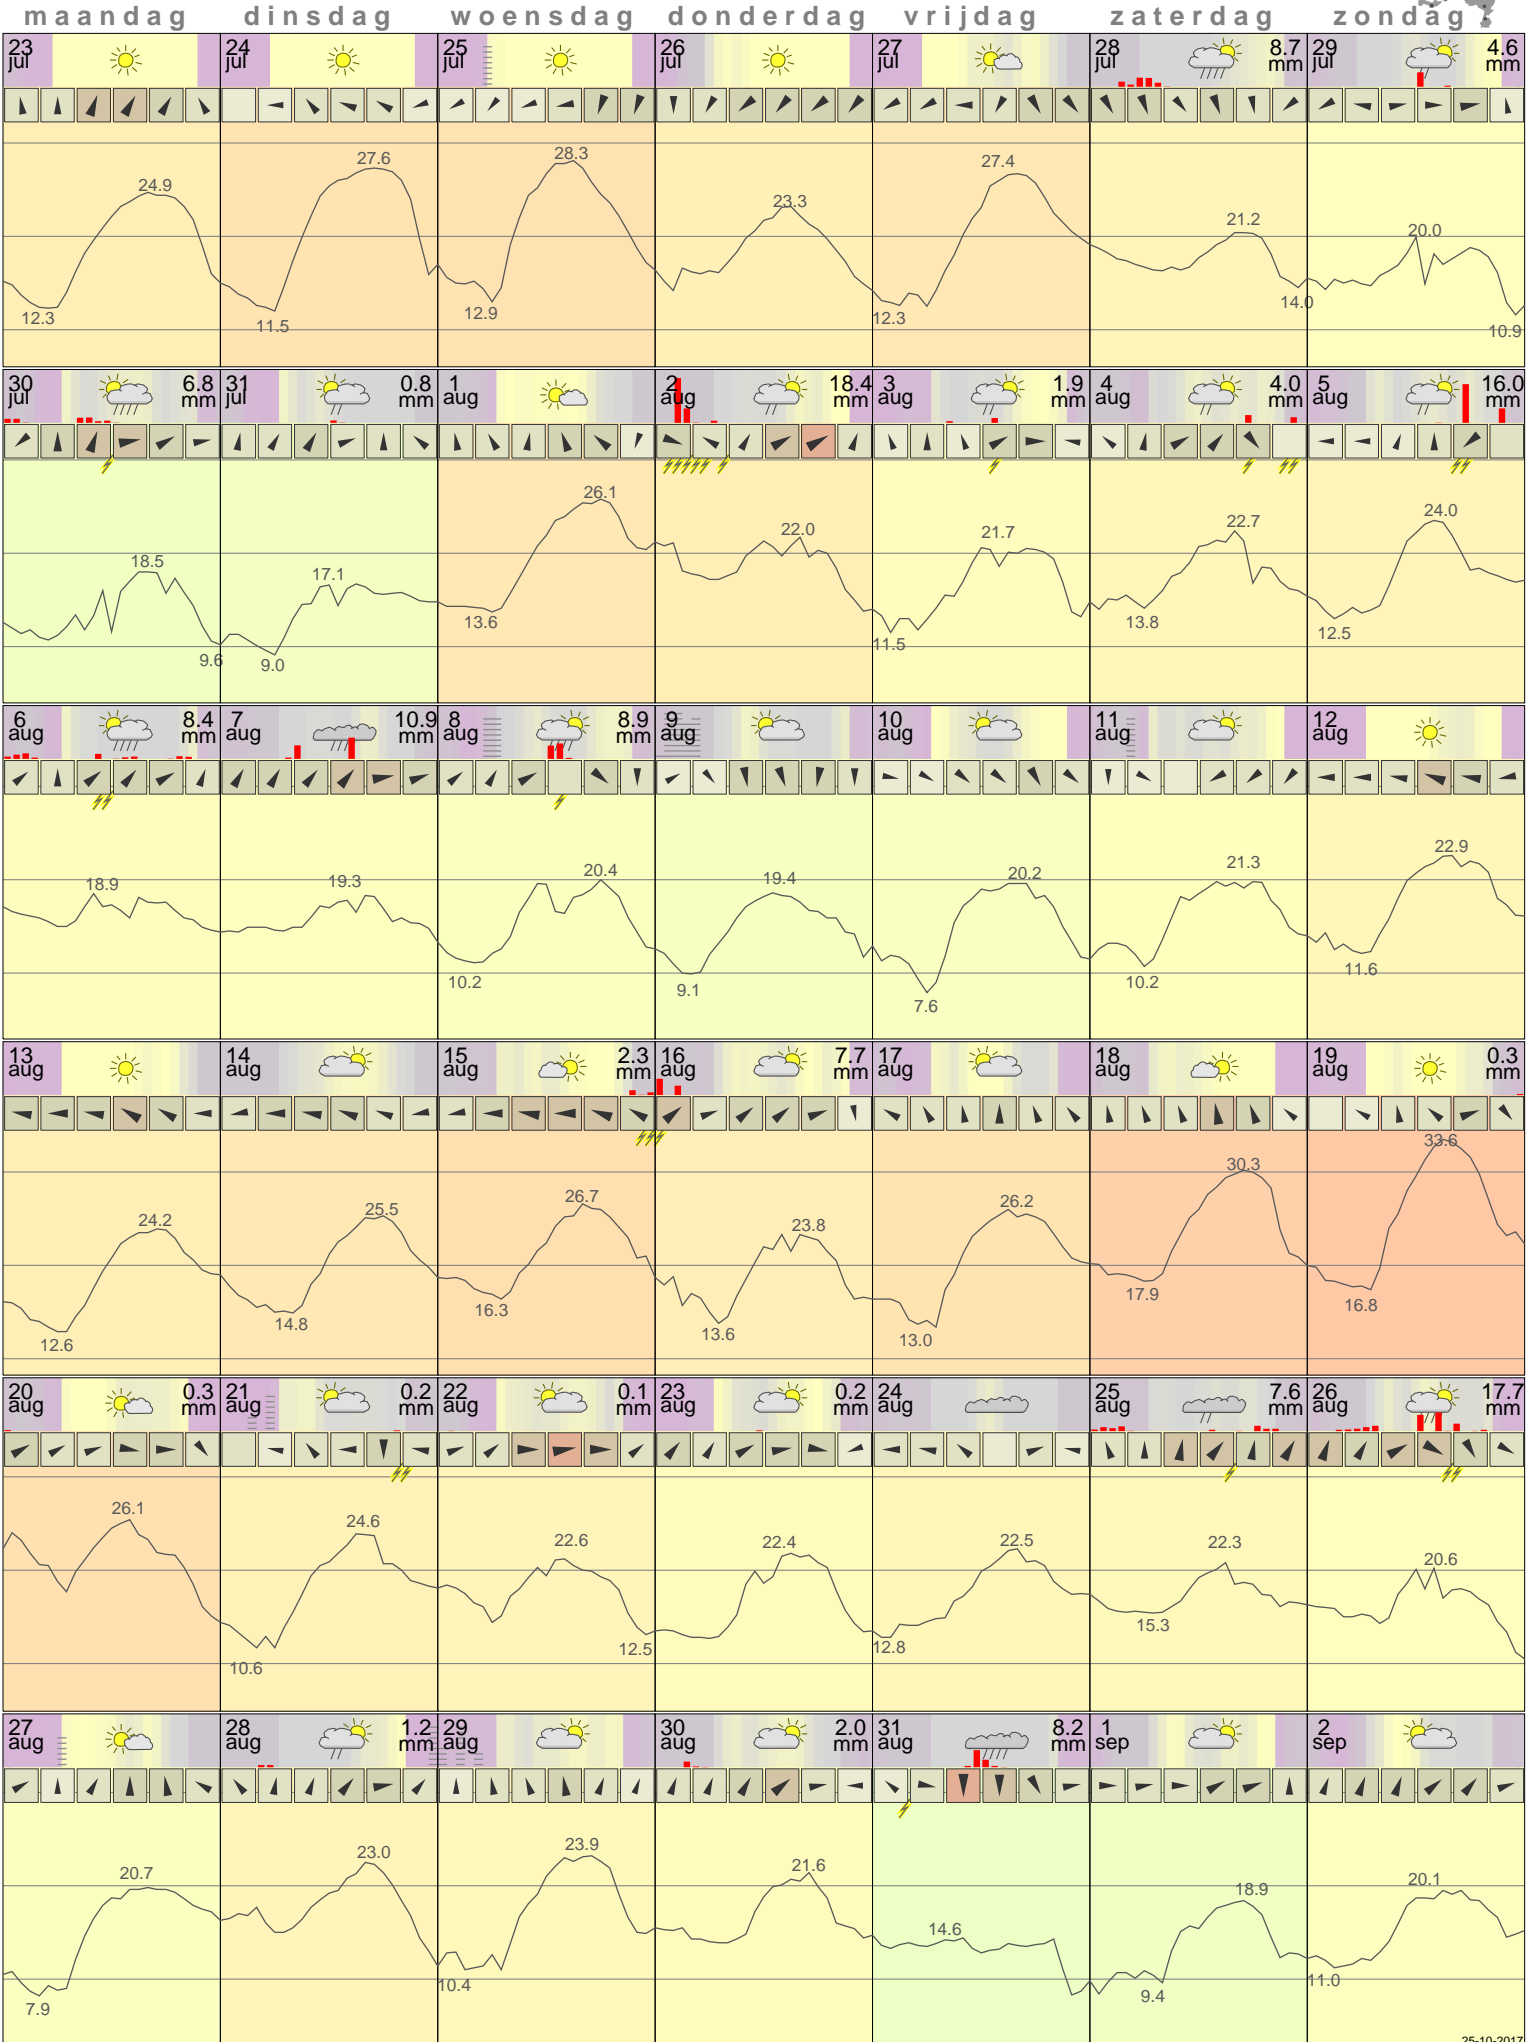

Het weer in Eelde Augustus 2012

- < maand > + - < jaar > +
 klik voor langjarig
 temperatuur-
 of neerslag-
 overzicht > klik voor <
 maandoverzicht **KNMI**

klik op de kaart
 voor andere
 weerstations

25-10-2017