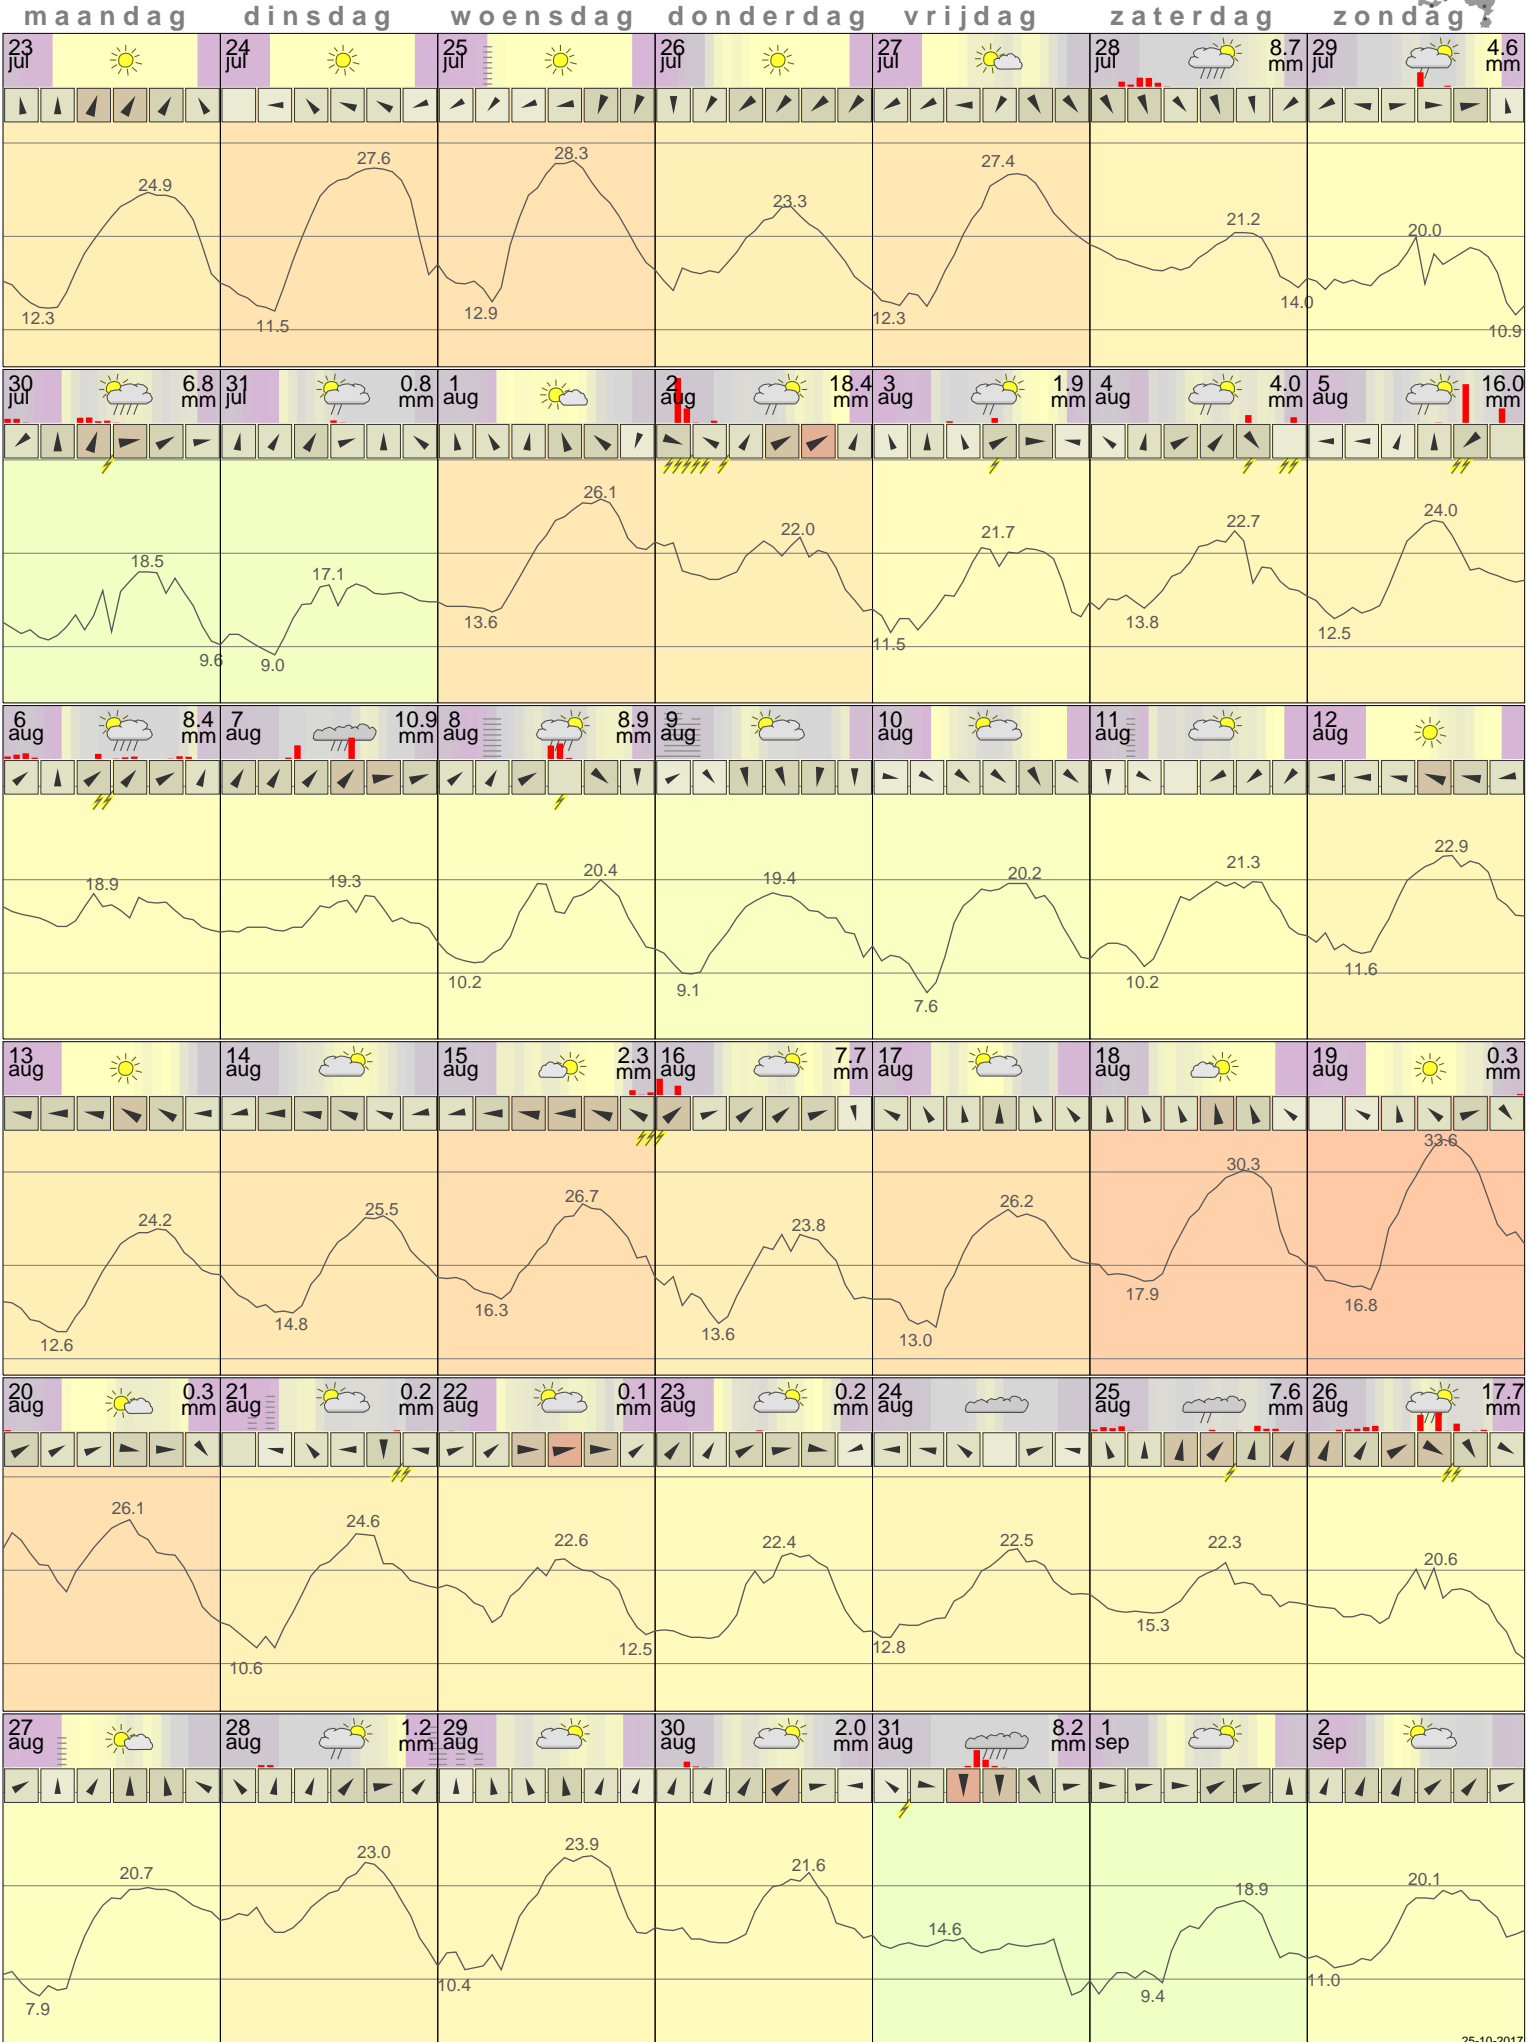

# Het weer in Eelde Augustus 2012

- < maand > +      - < jaar > +  
 klik voor langjarig  
 temperatuur-  
 of neerslag-  
 overzicht **KNMI**  
 > klik voor <  
 maandoverzicht

klik op de kaart  
 voor andere  
 weerstations