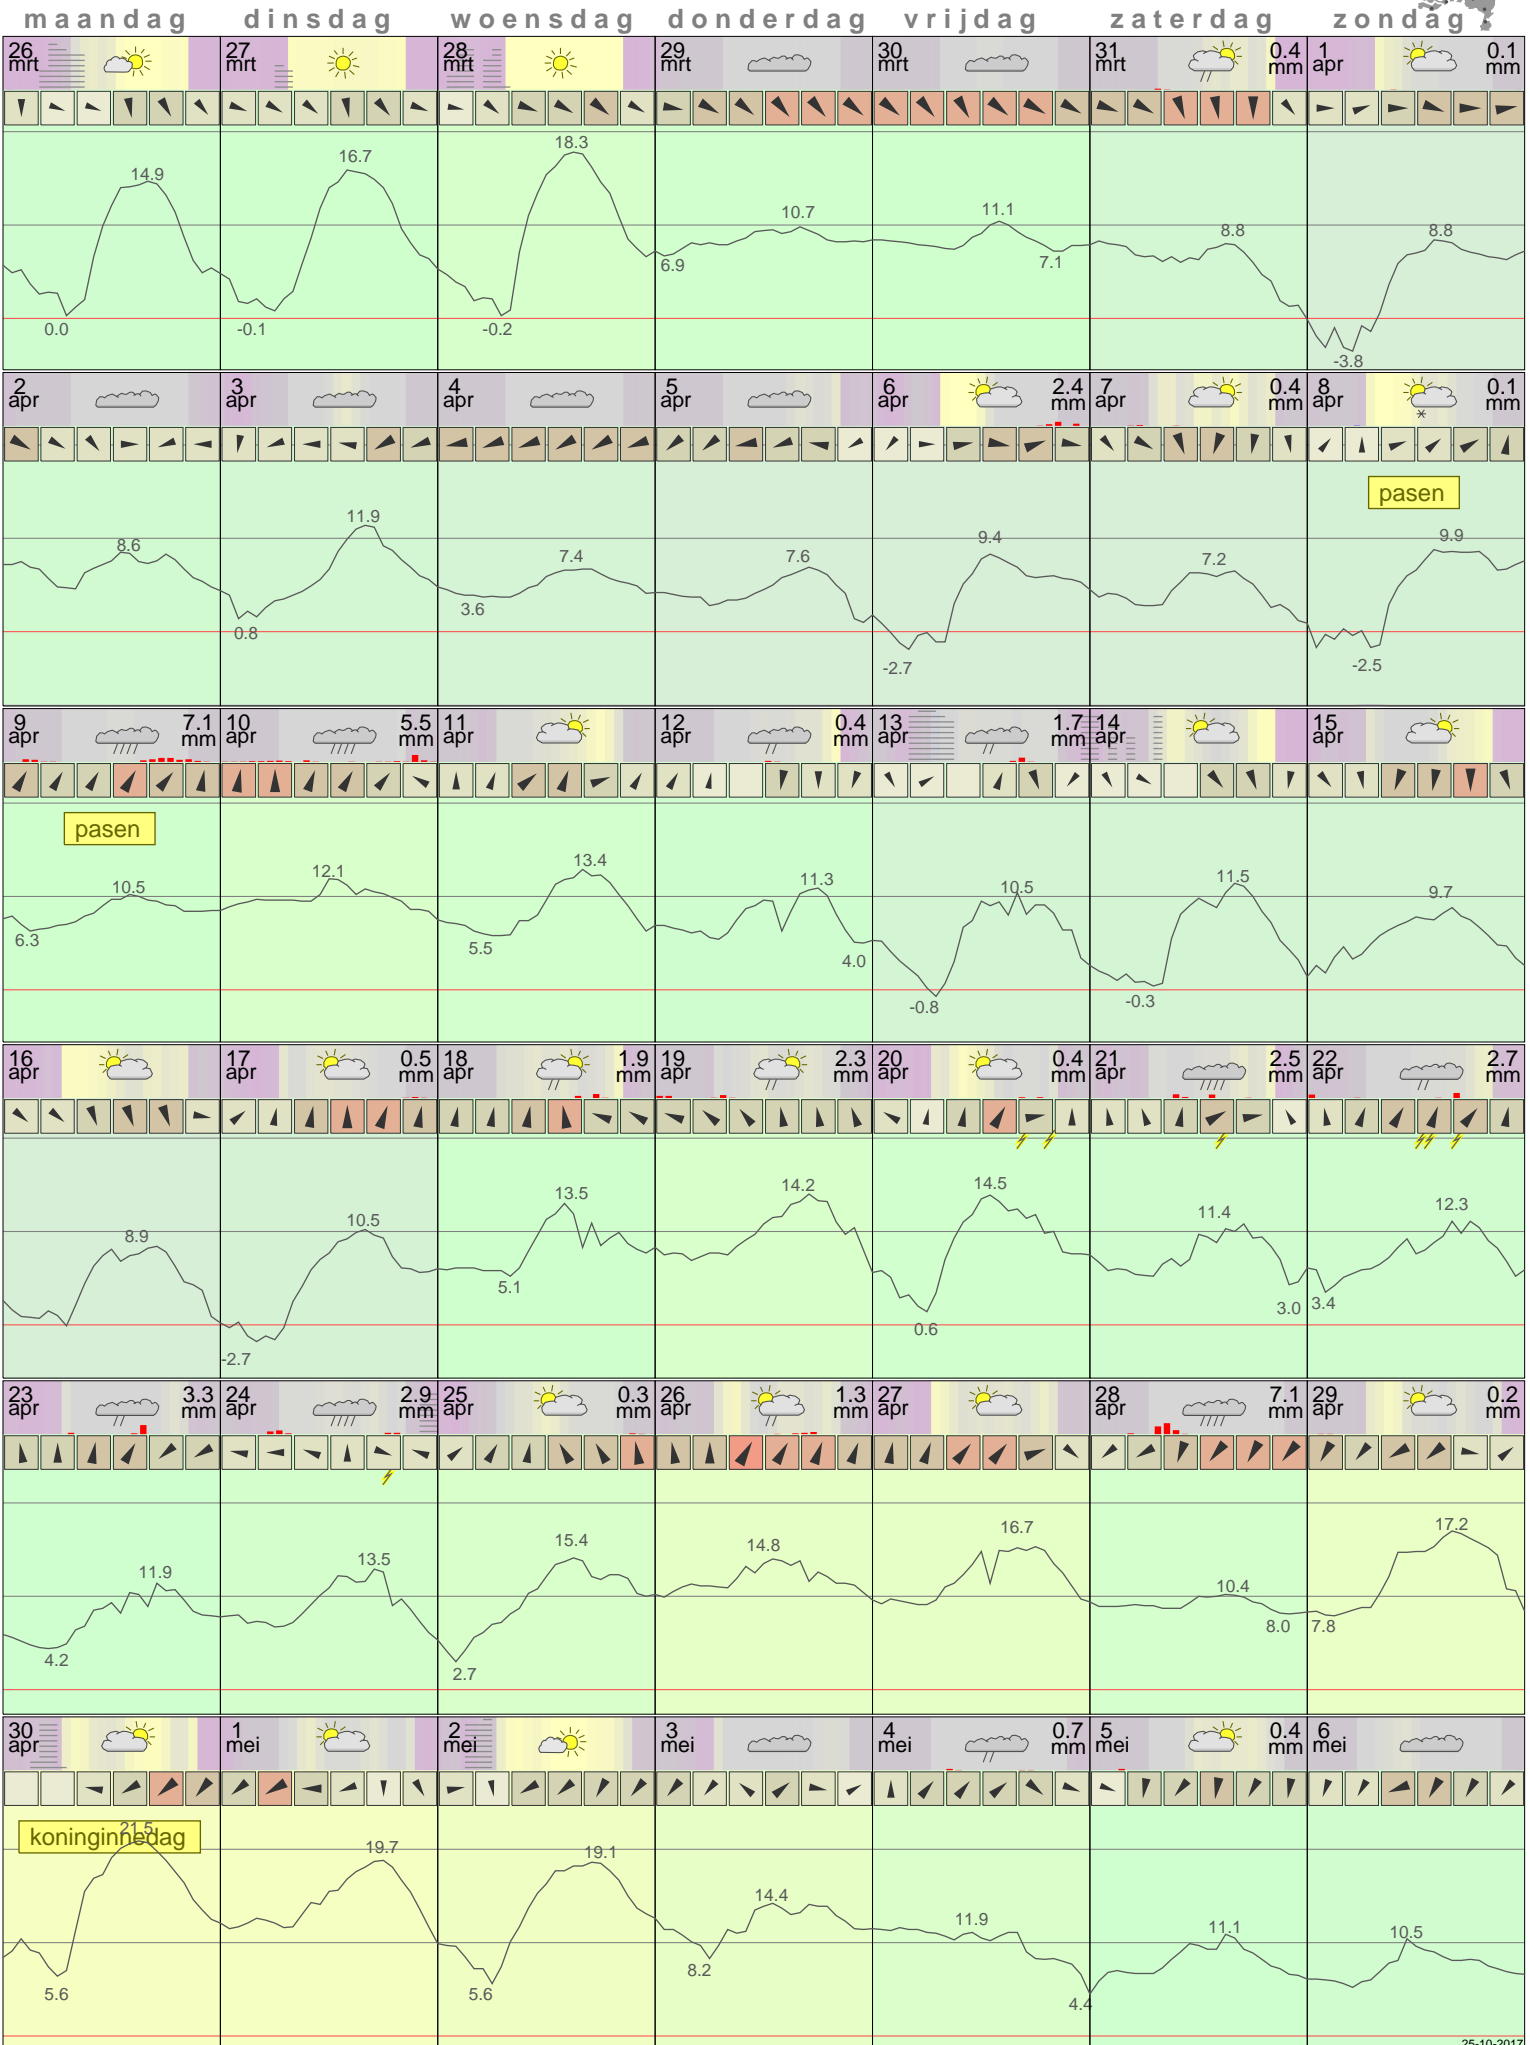

Het weer in Eelde April 2012

- < maand > + - < jaar > +
 klik voor langjarig
 temperatuur-
 of neerslag-
 overzicht **KNMI**
 > klik voor <
 maandoverzicht

klik op de kaart
 voor andere
 weerstations

25-10-2017