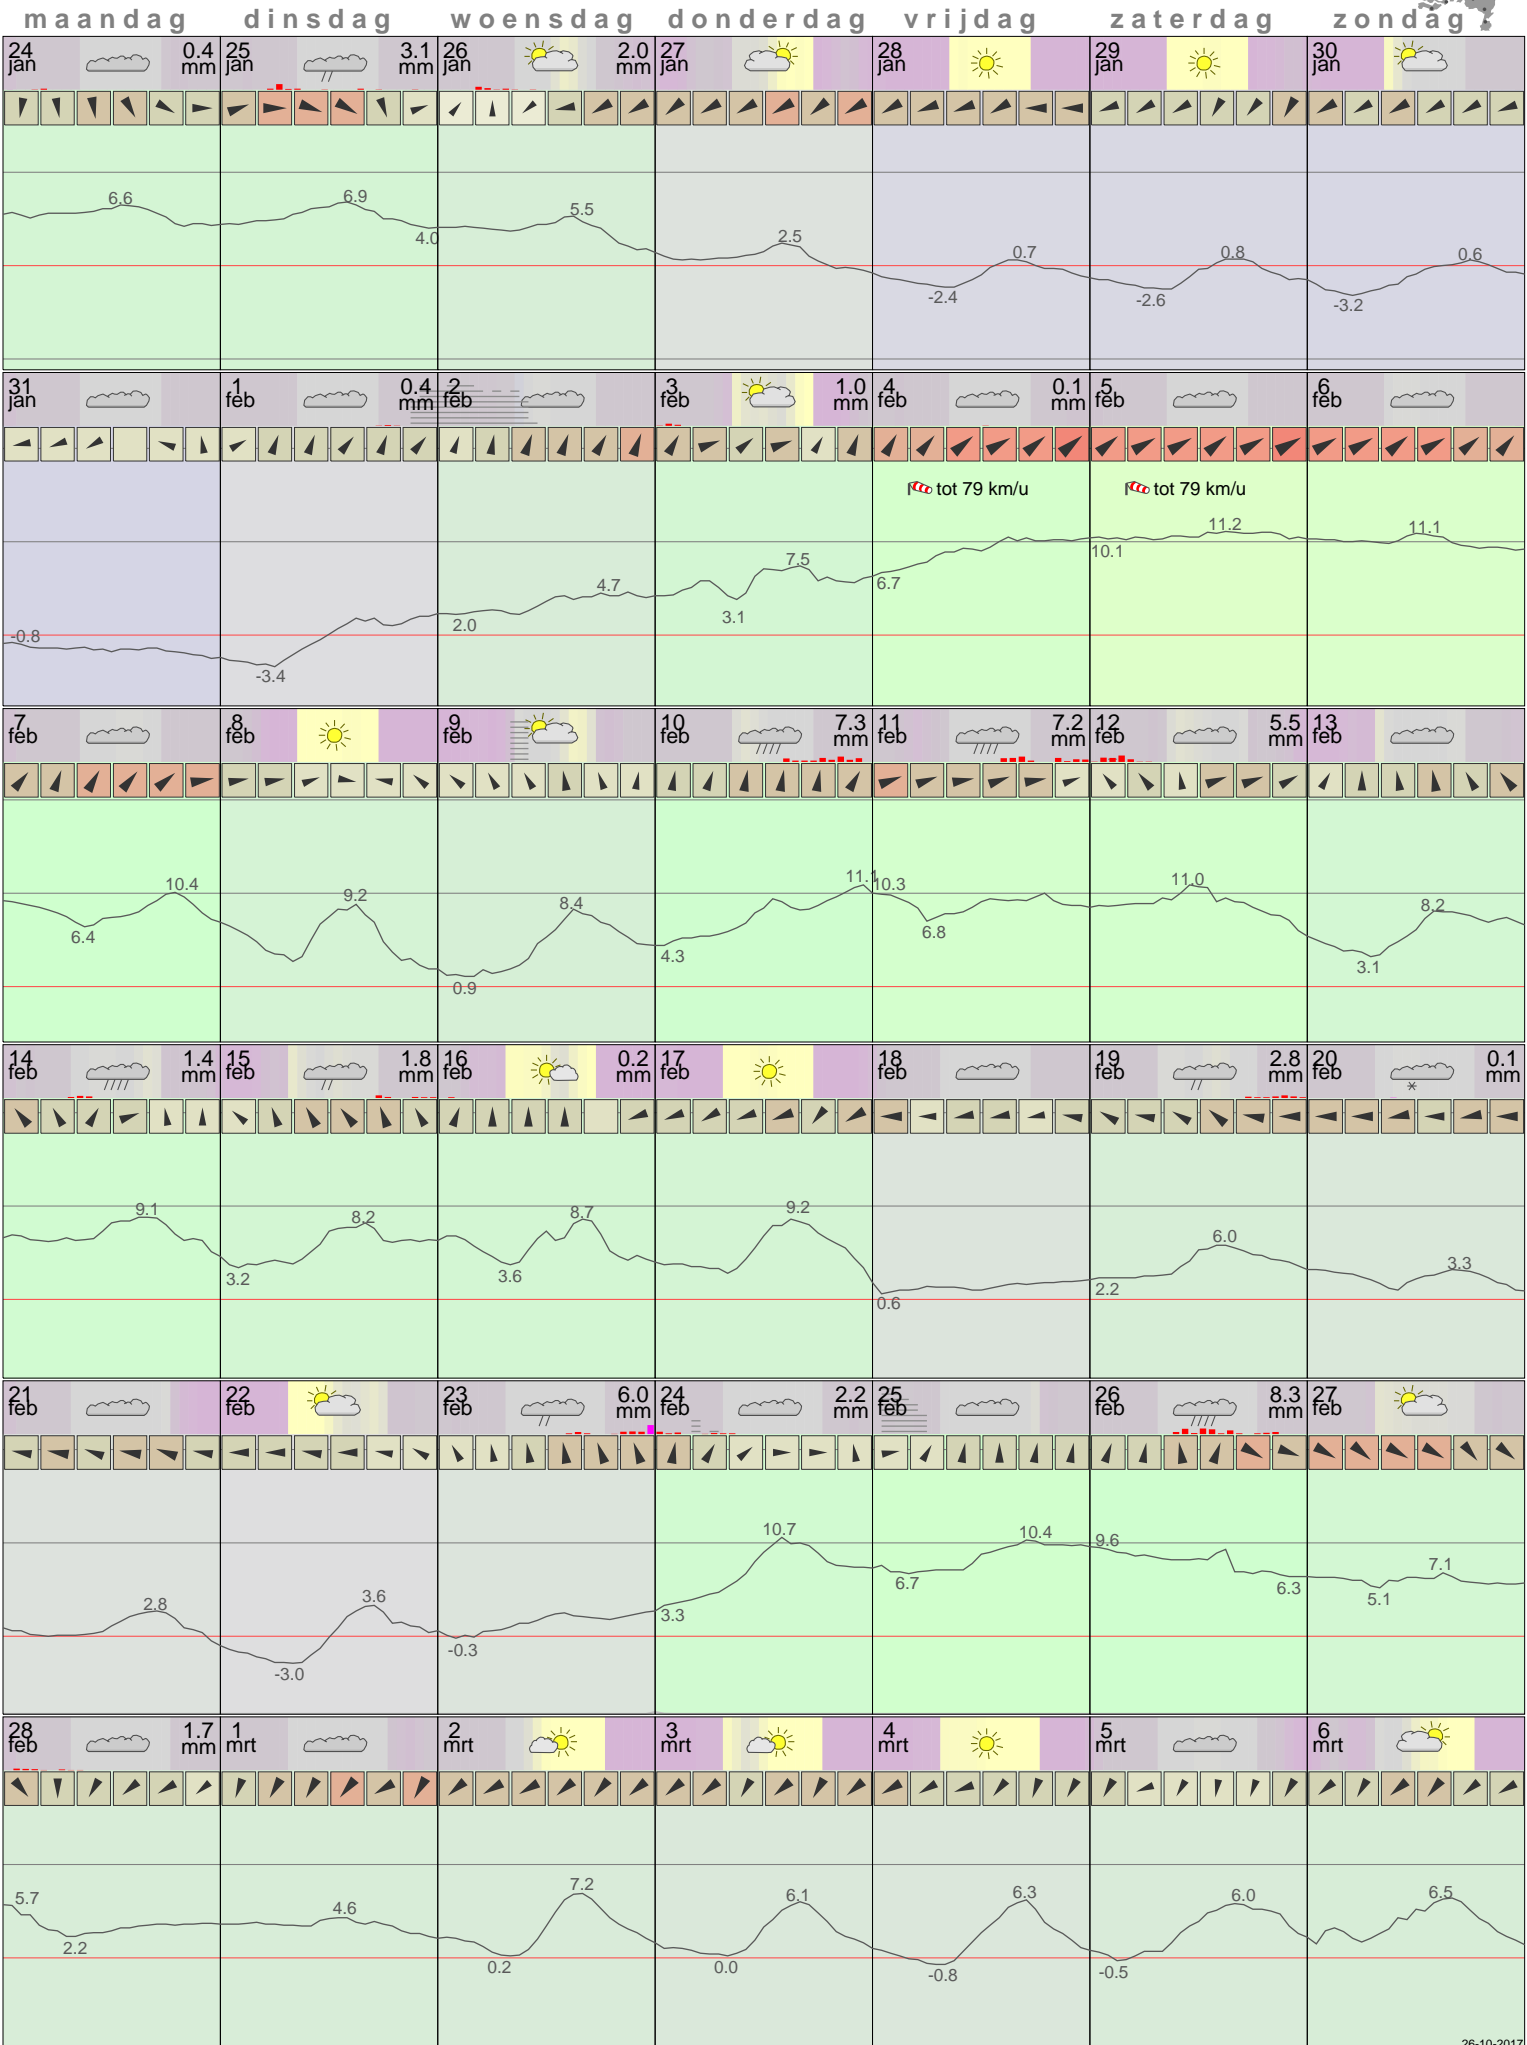

Het weer in Wilhelminadorp Februari 2011

[-< maand >+](#) [-< jaar >+](#)
 klik voor langjarig
**temperatuur-
 of neerslag-
 overzicht** **KNMI**
 > klik voor <
 maandoverzicht

klik op de kaart
voor andere
weerstations