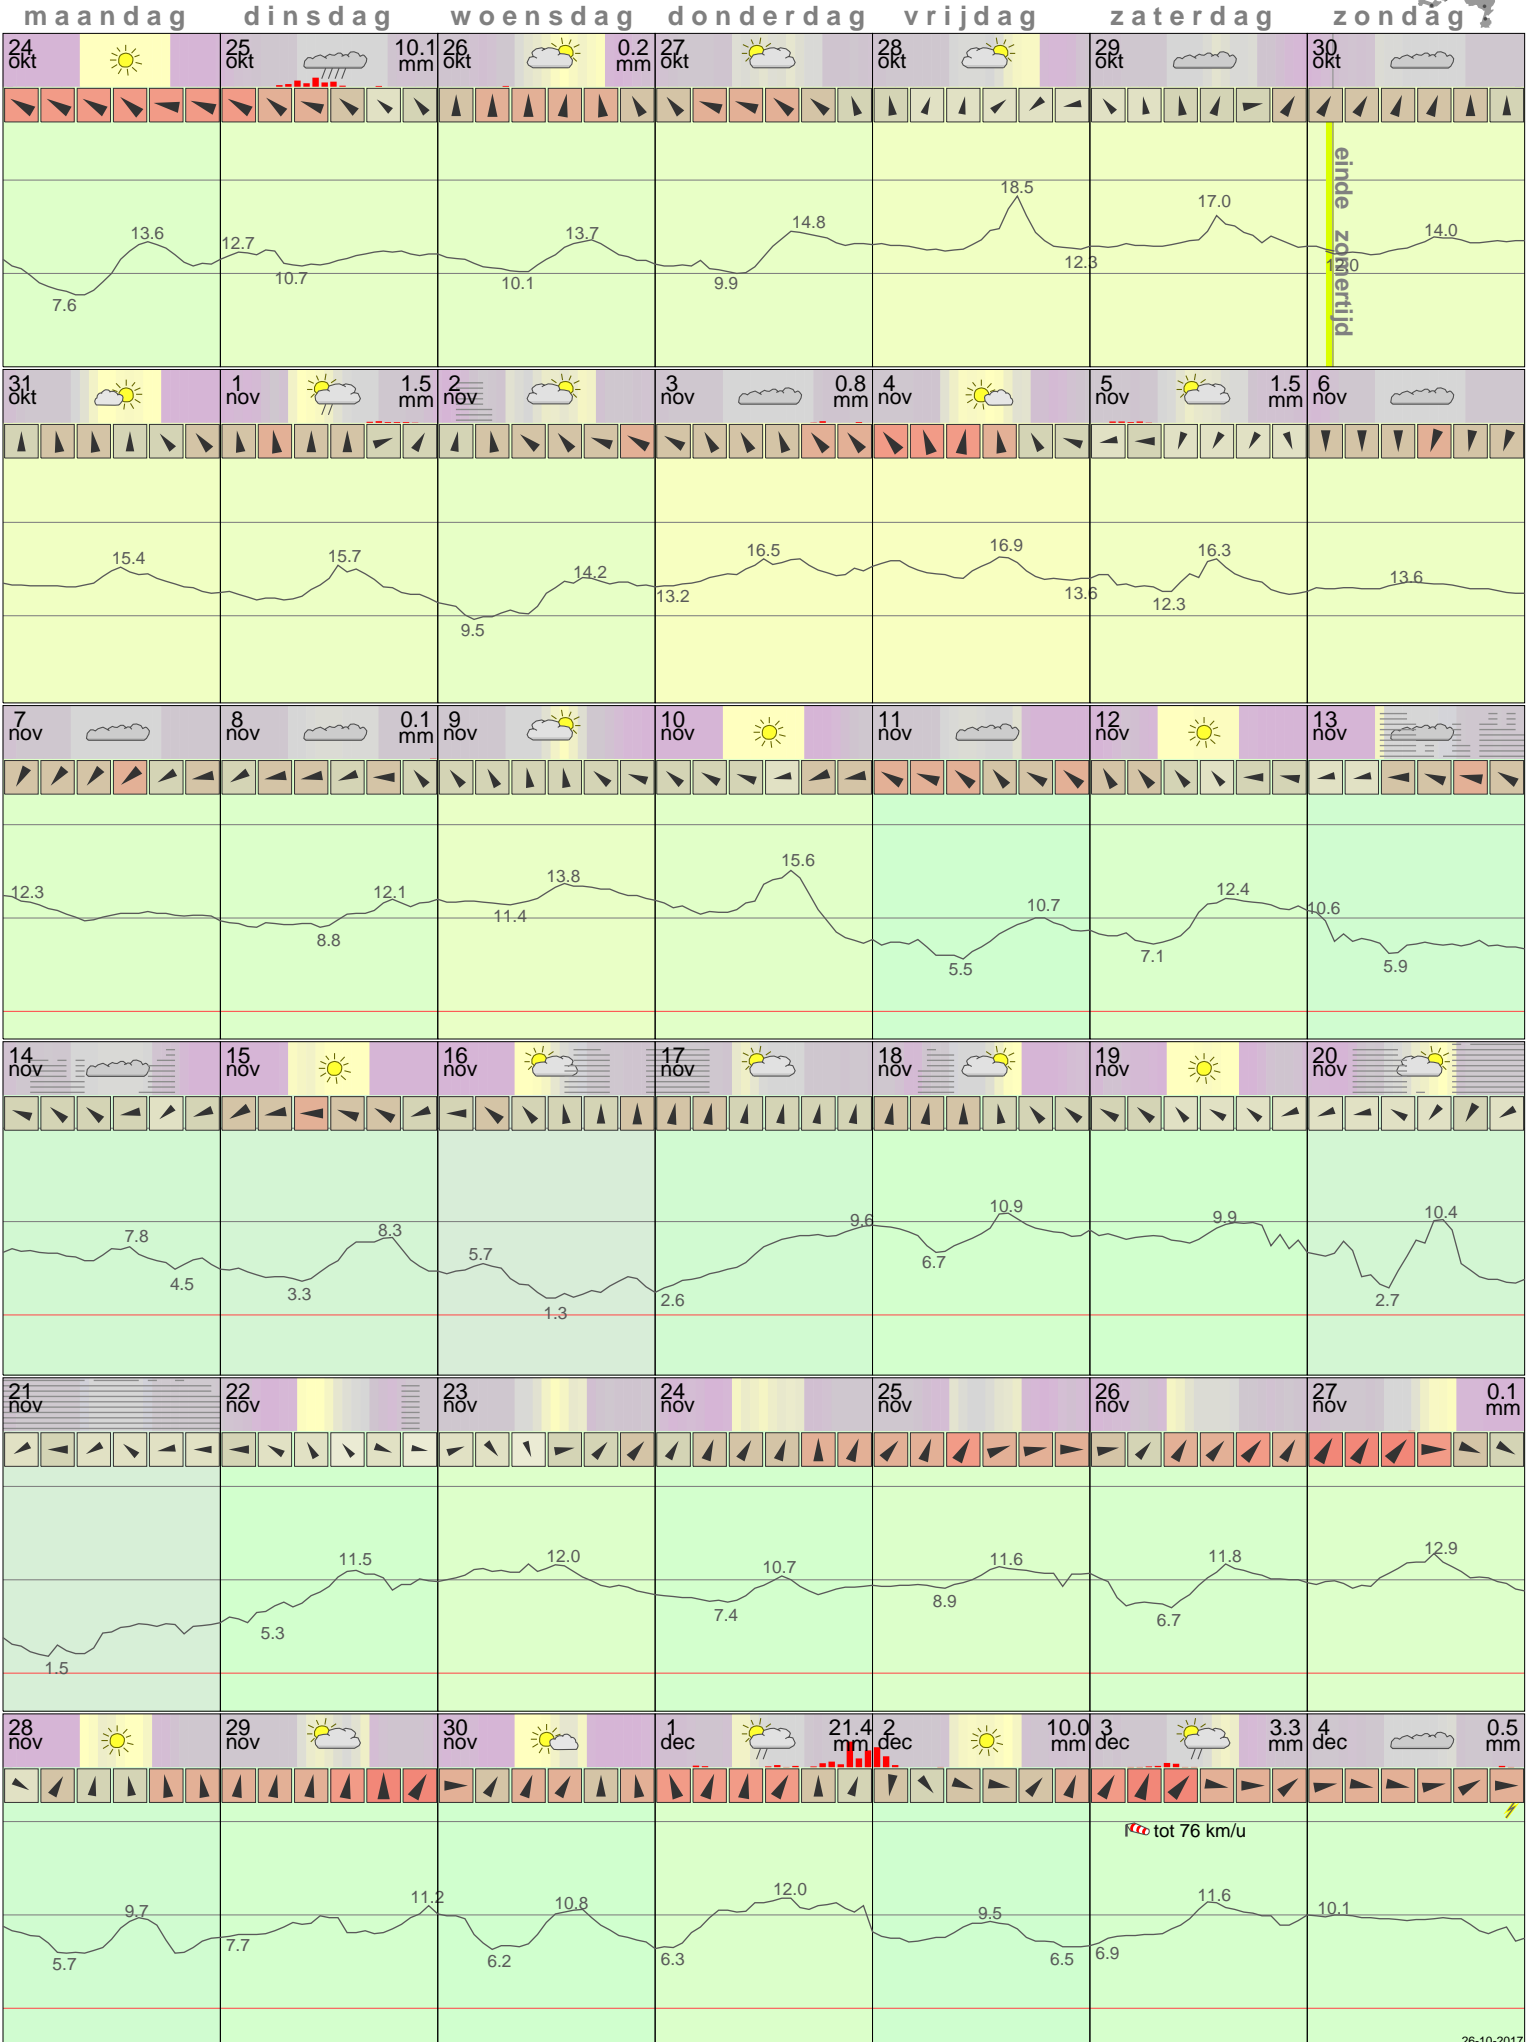

Het weer in Vlissingen November 2011

- < maand > + - < jaar > +
 klik voor langjarig
**temperatuur-
 of neerslag-
 overzicht** > klik voor <
 maandoverzicht
KNMI

sneeuwdikte van
 neerslagstation
 Ritthem