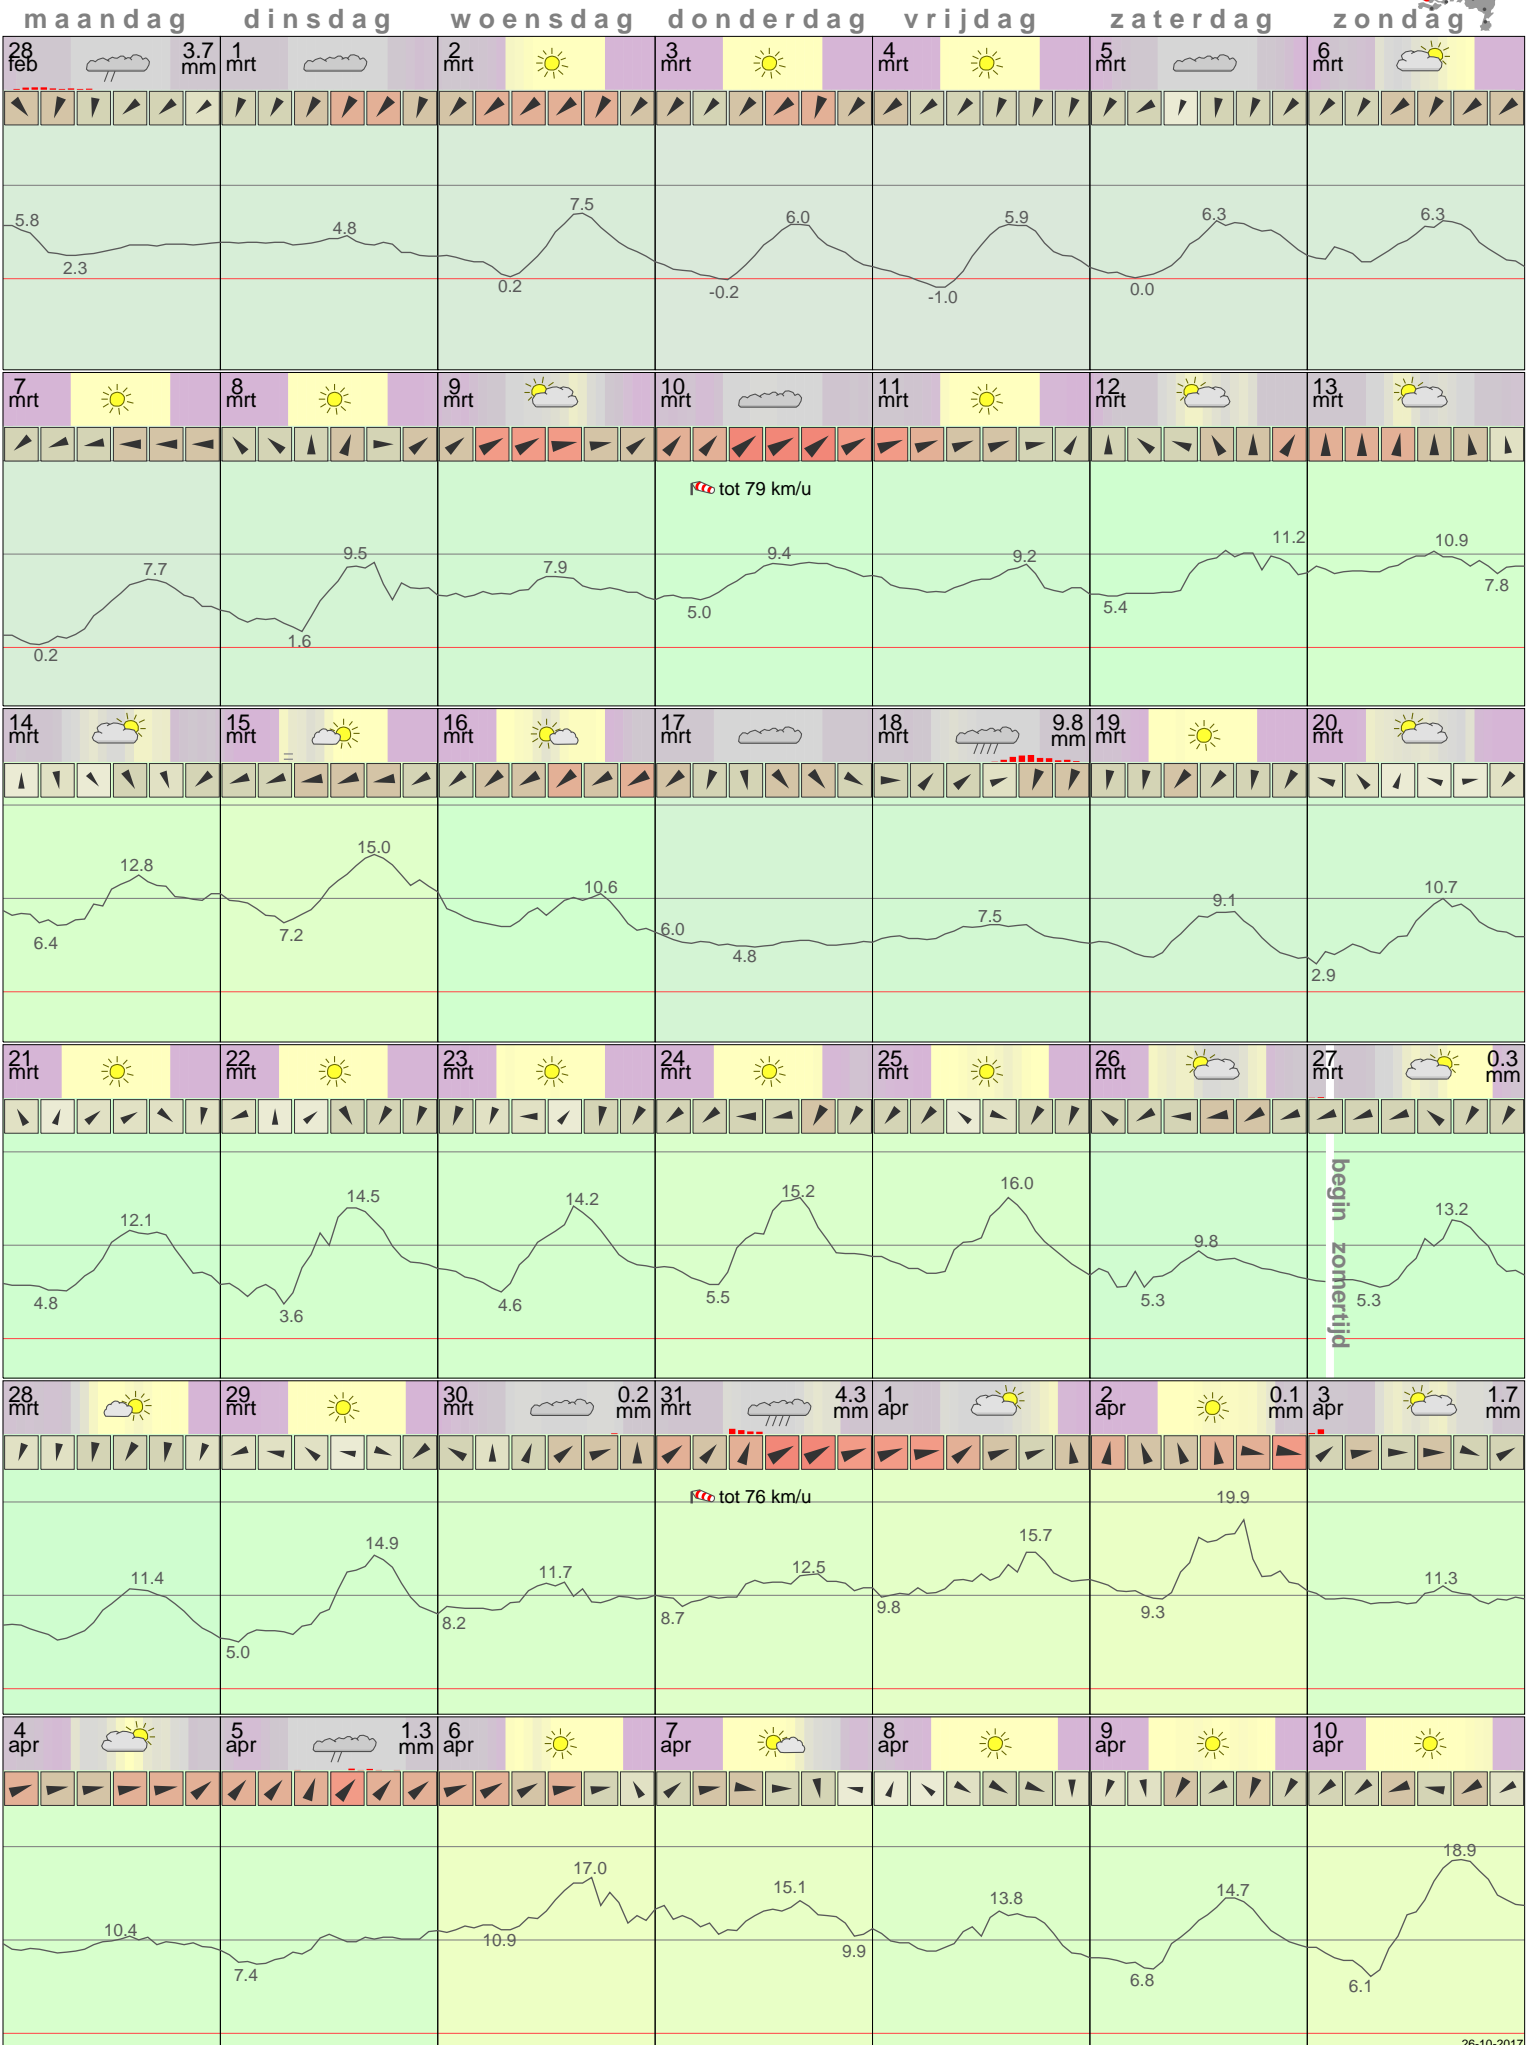

Het weer in Vlissingen Maart 2011

- < maand > + - < jaar > +
 klik voor langjarig
**temperatuur-
 of neerslag-
 overzicht** > klik voor <
 maandoverzicht
KNMI

sneeuwdikte van
 neerslagstation
 Ritthem

26-10-2017