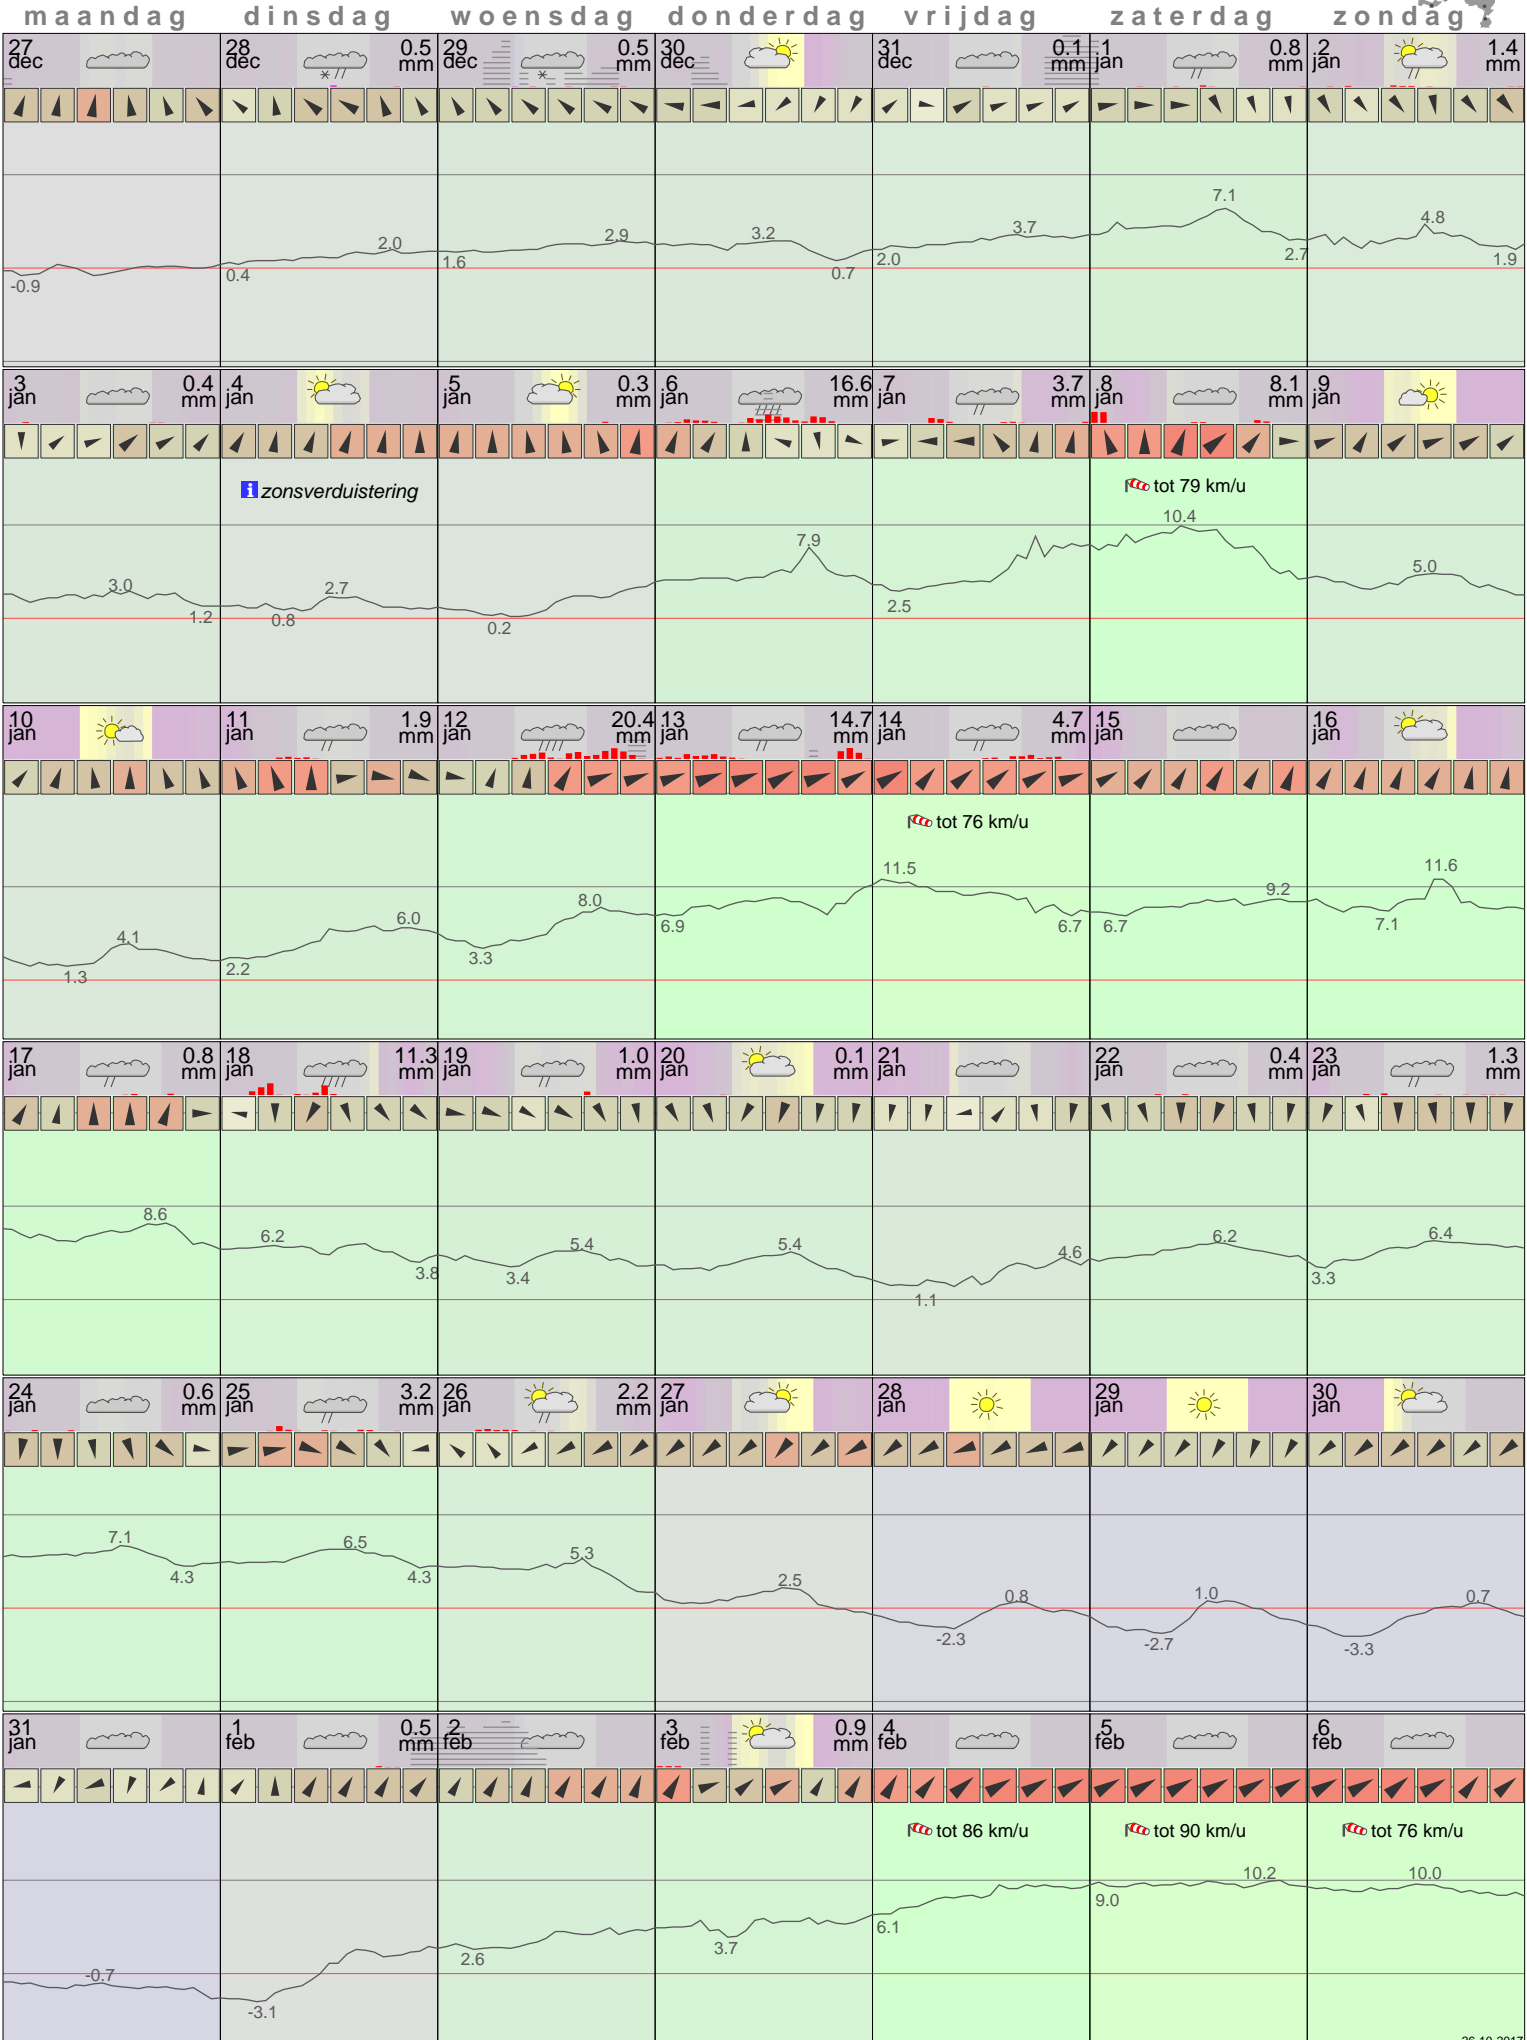

Het weer in Vlissingen Januari 2011

- < maand > + - < jaar > +
 klik voor langjarig
**temperatuur-
 of neerslag-
 overzicht**
 > klik voor <
 maandoverzicht
KNMI

sneeuwdikte van
 neerslagstation
 Ritthem