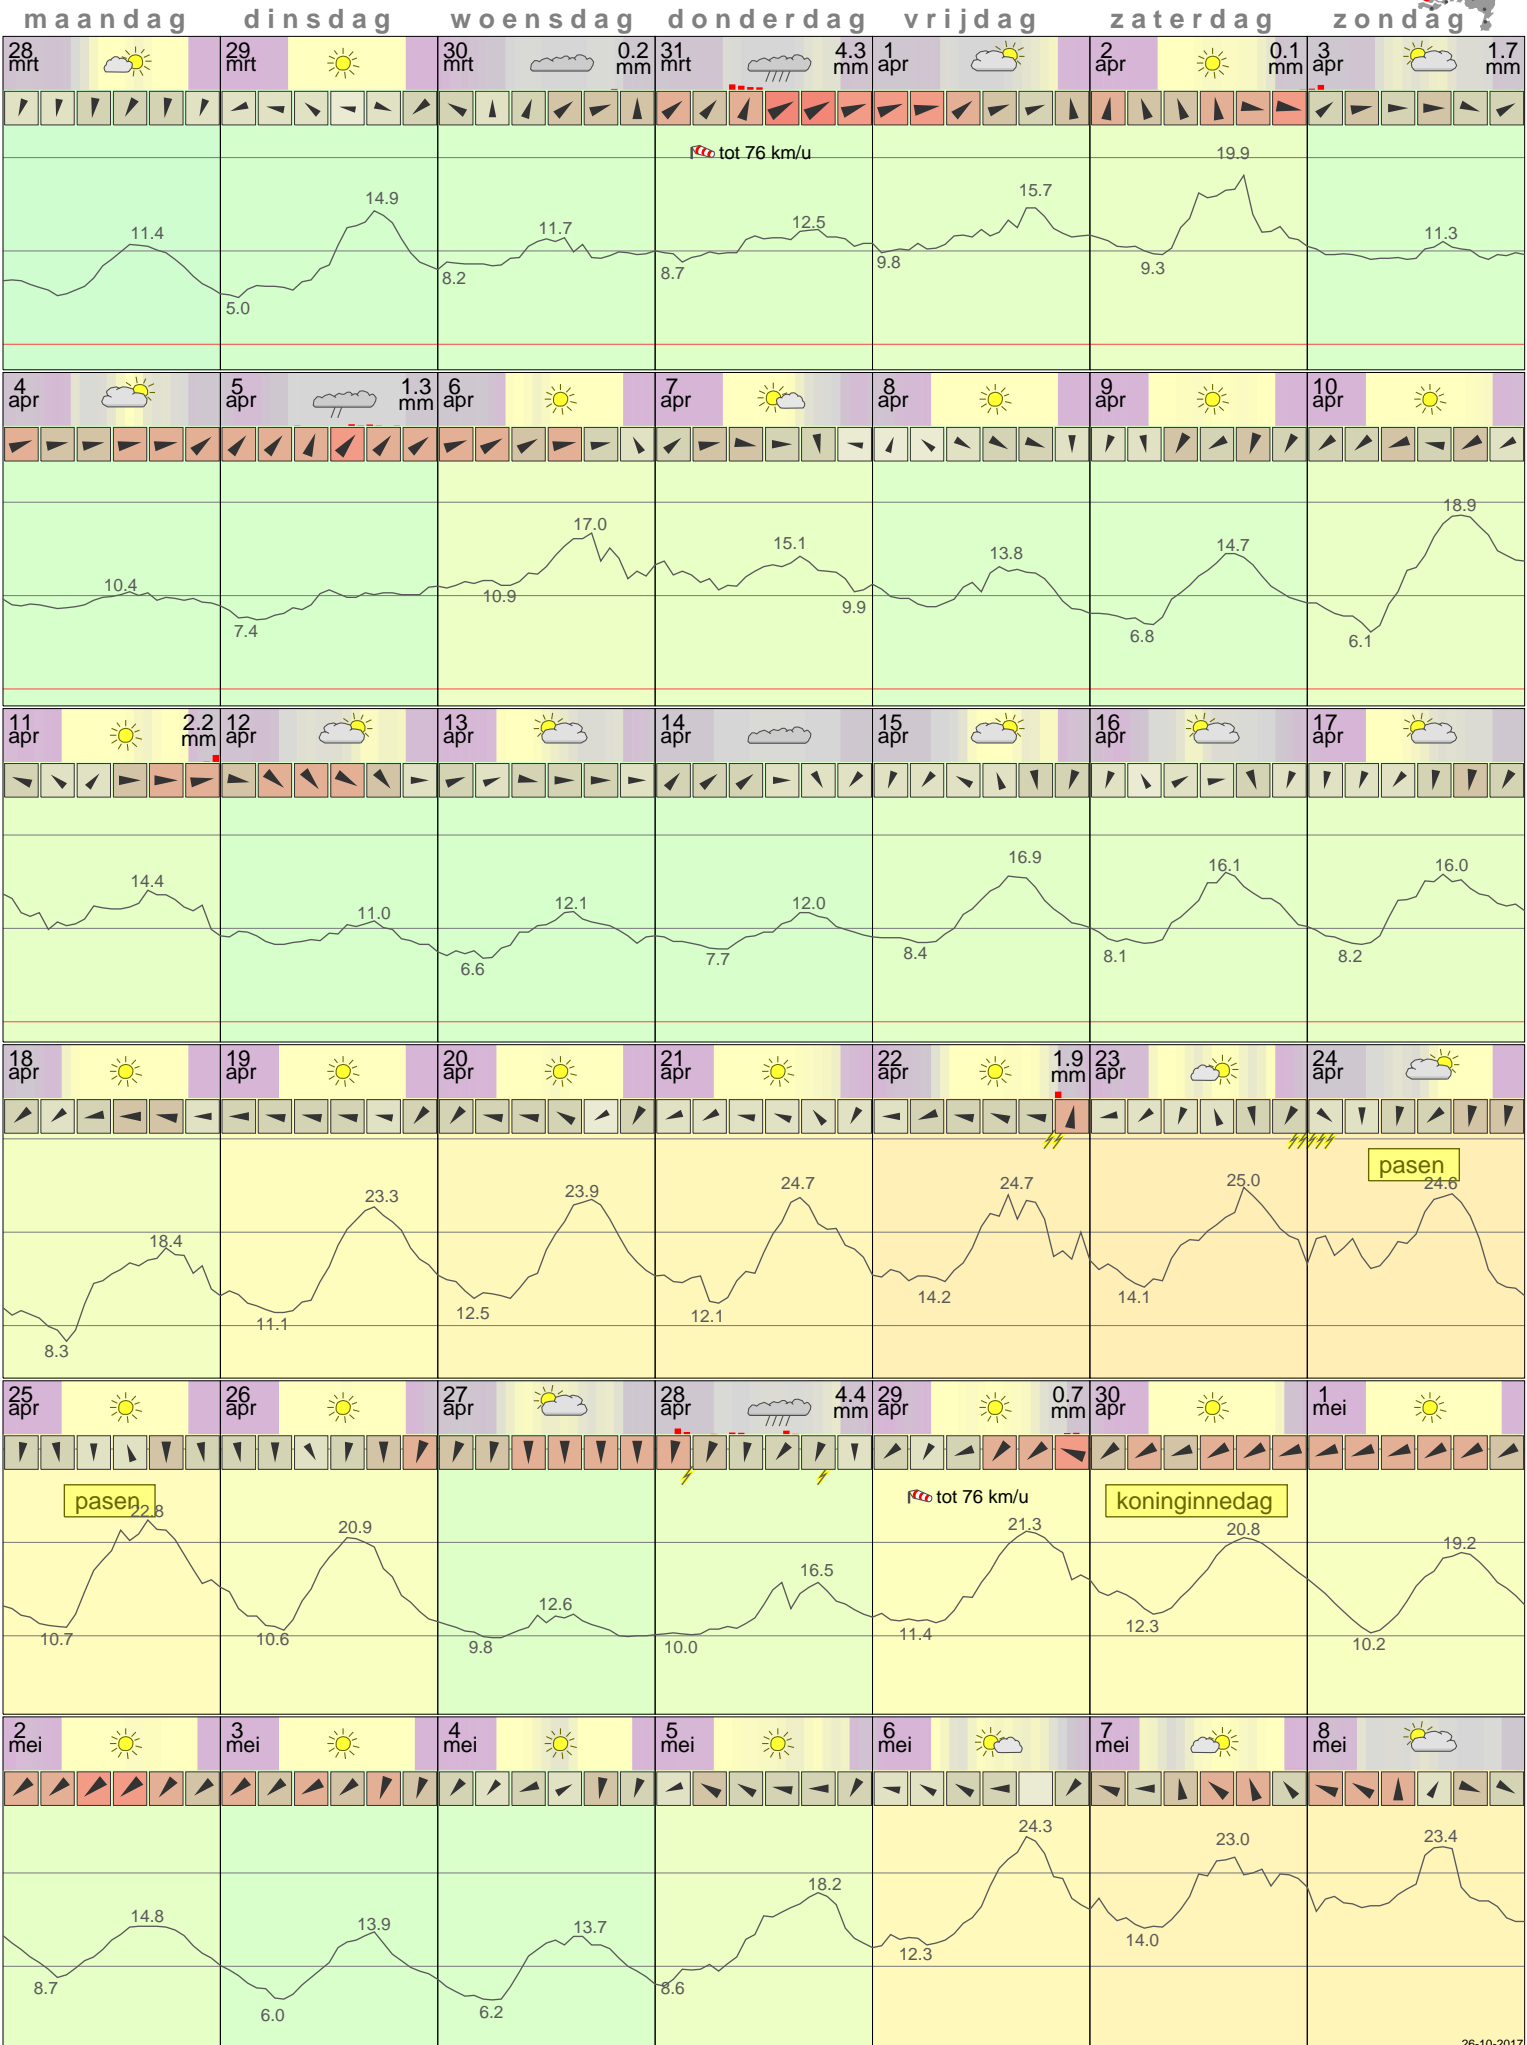

Het weer in Vlissingen April 2011

- < maand > + - < jaar > +
 klik voor langjarig
**temperatuur-
 of neerslag-
 overzicht** > klik voor <
 maandoverzicht
KNMI

sneeuwdikte van
 neerslagstation
 Ritthem

26-10-2017