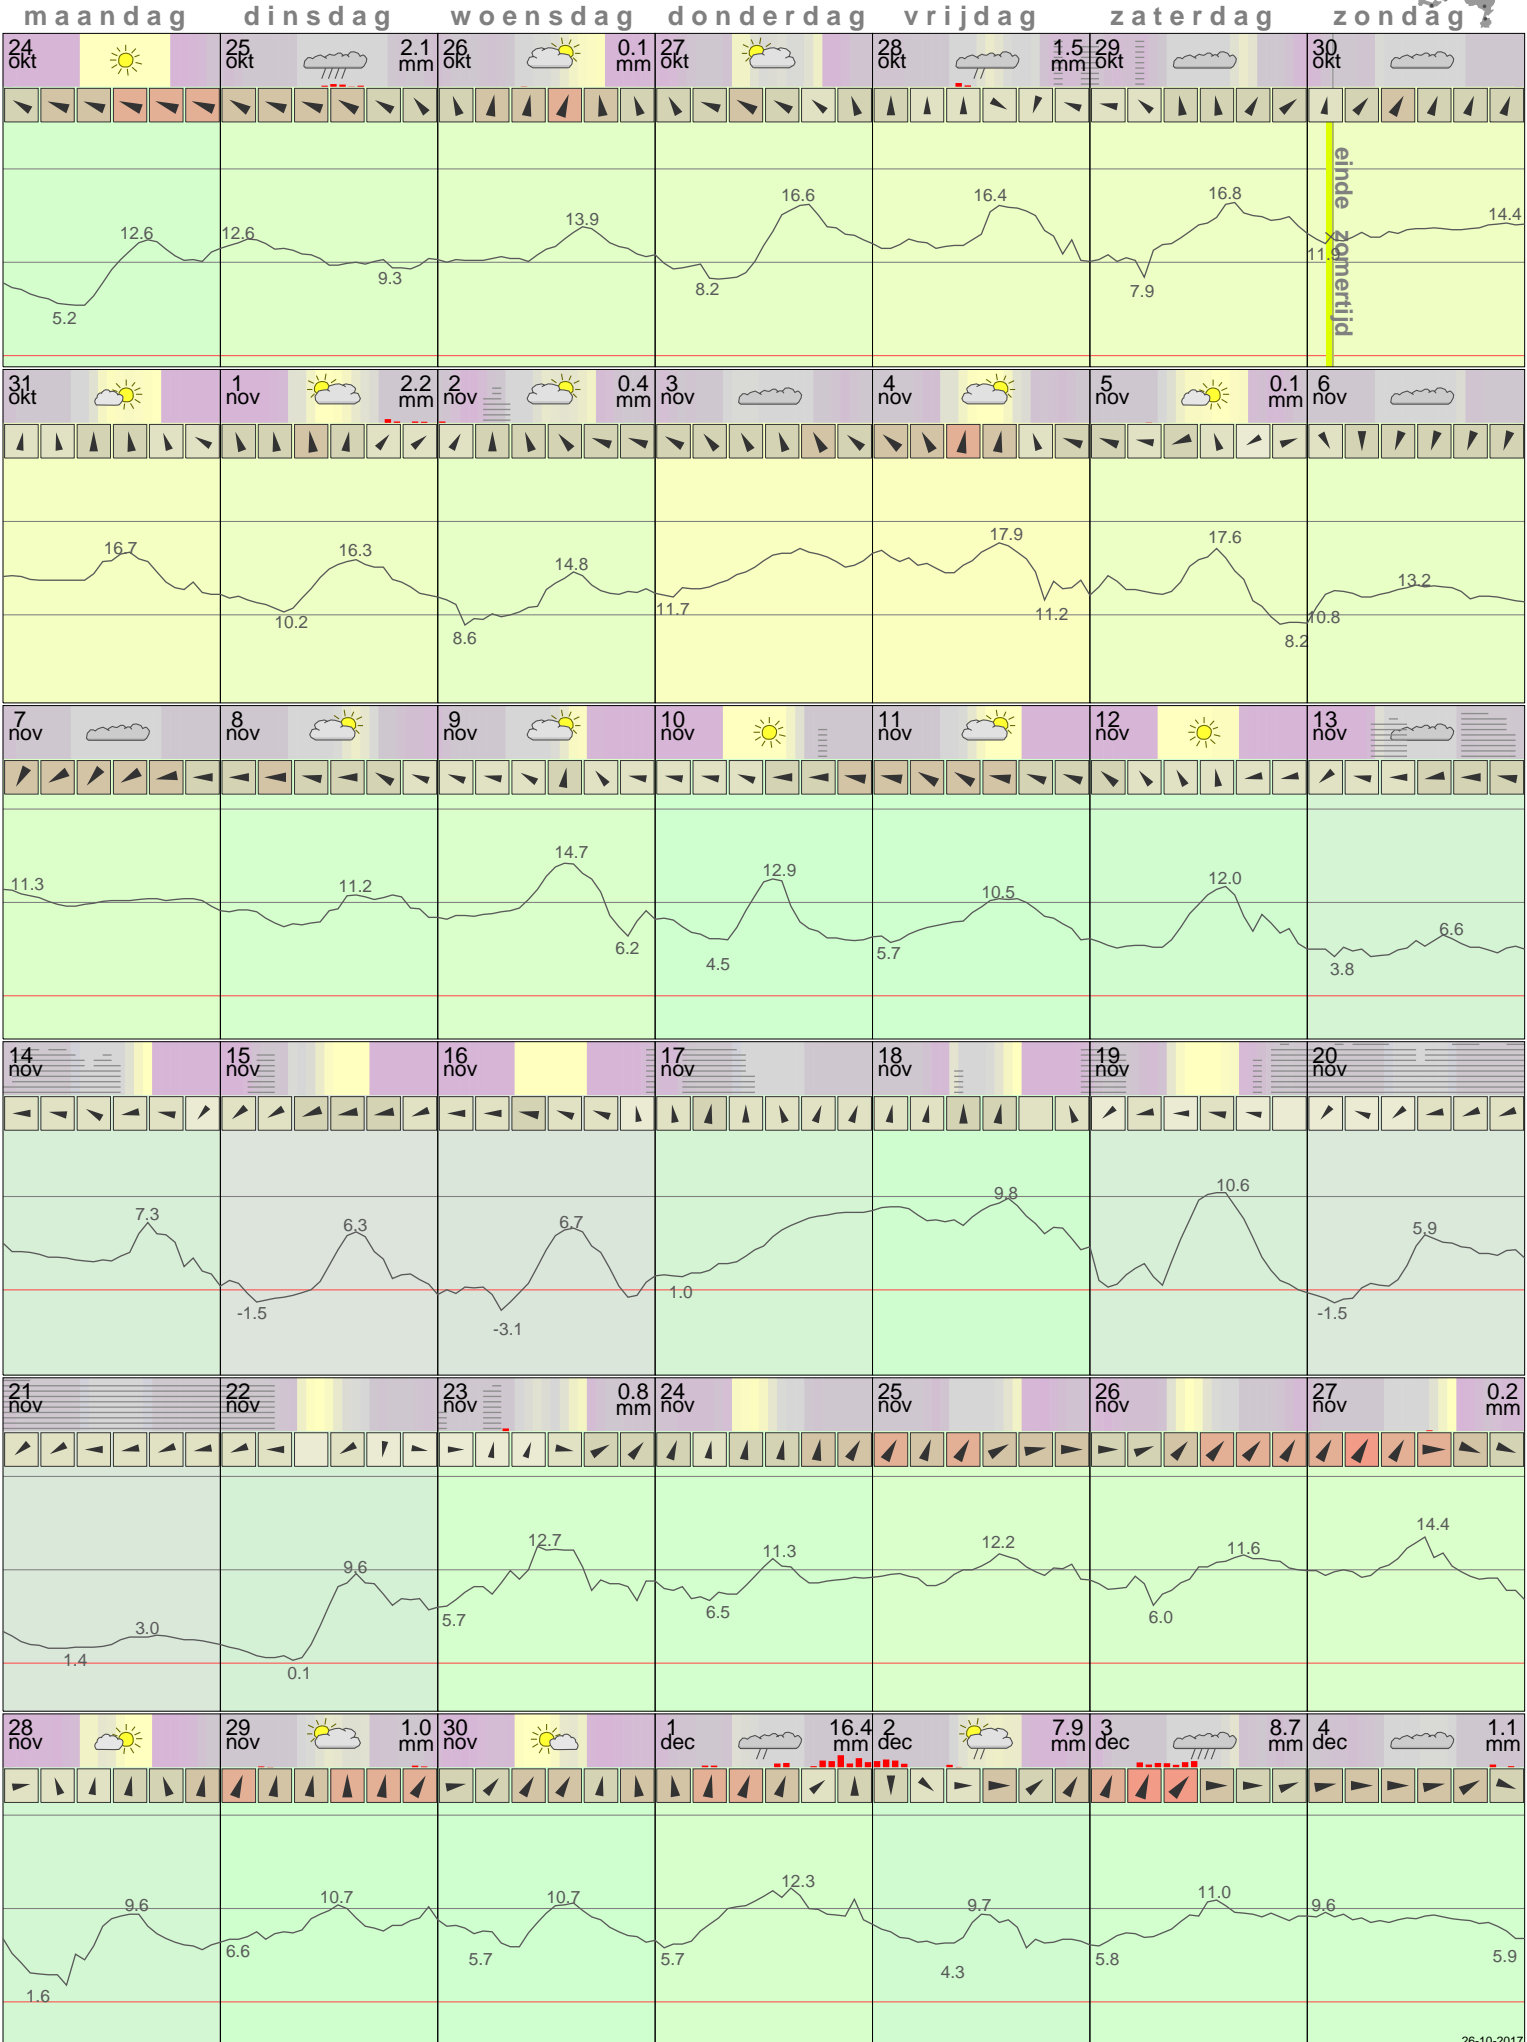

Het weer in Rotterdam November 2011

- < maand > + - < jaar > +
 klik voor langjarig
**temperatuur-
 of neerslag-
 overzicht** > klik voor <
 maandoverzicht
KNMI

sneeuwdikte van
neerslagstation
Delft

26-10-2017