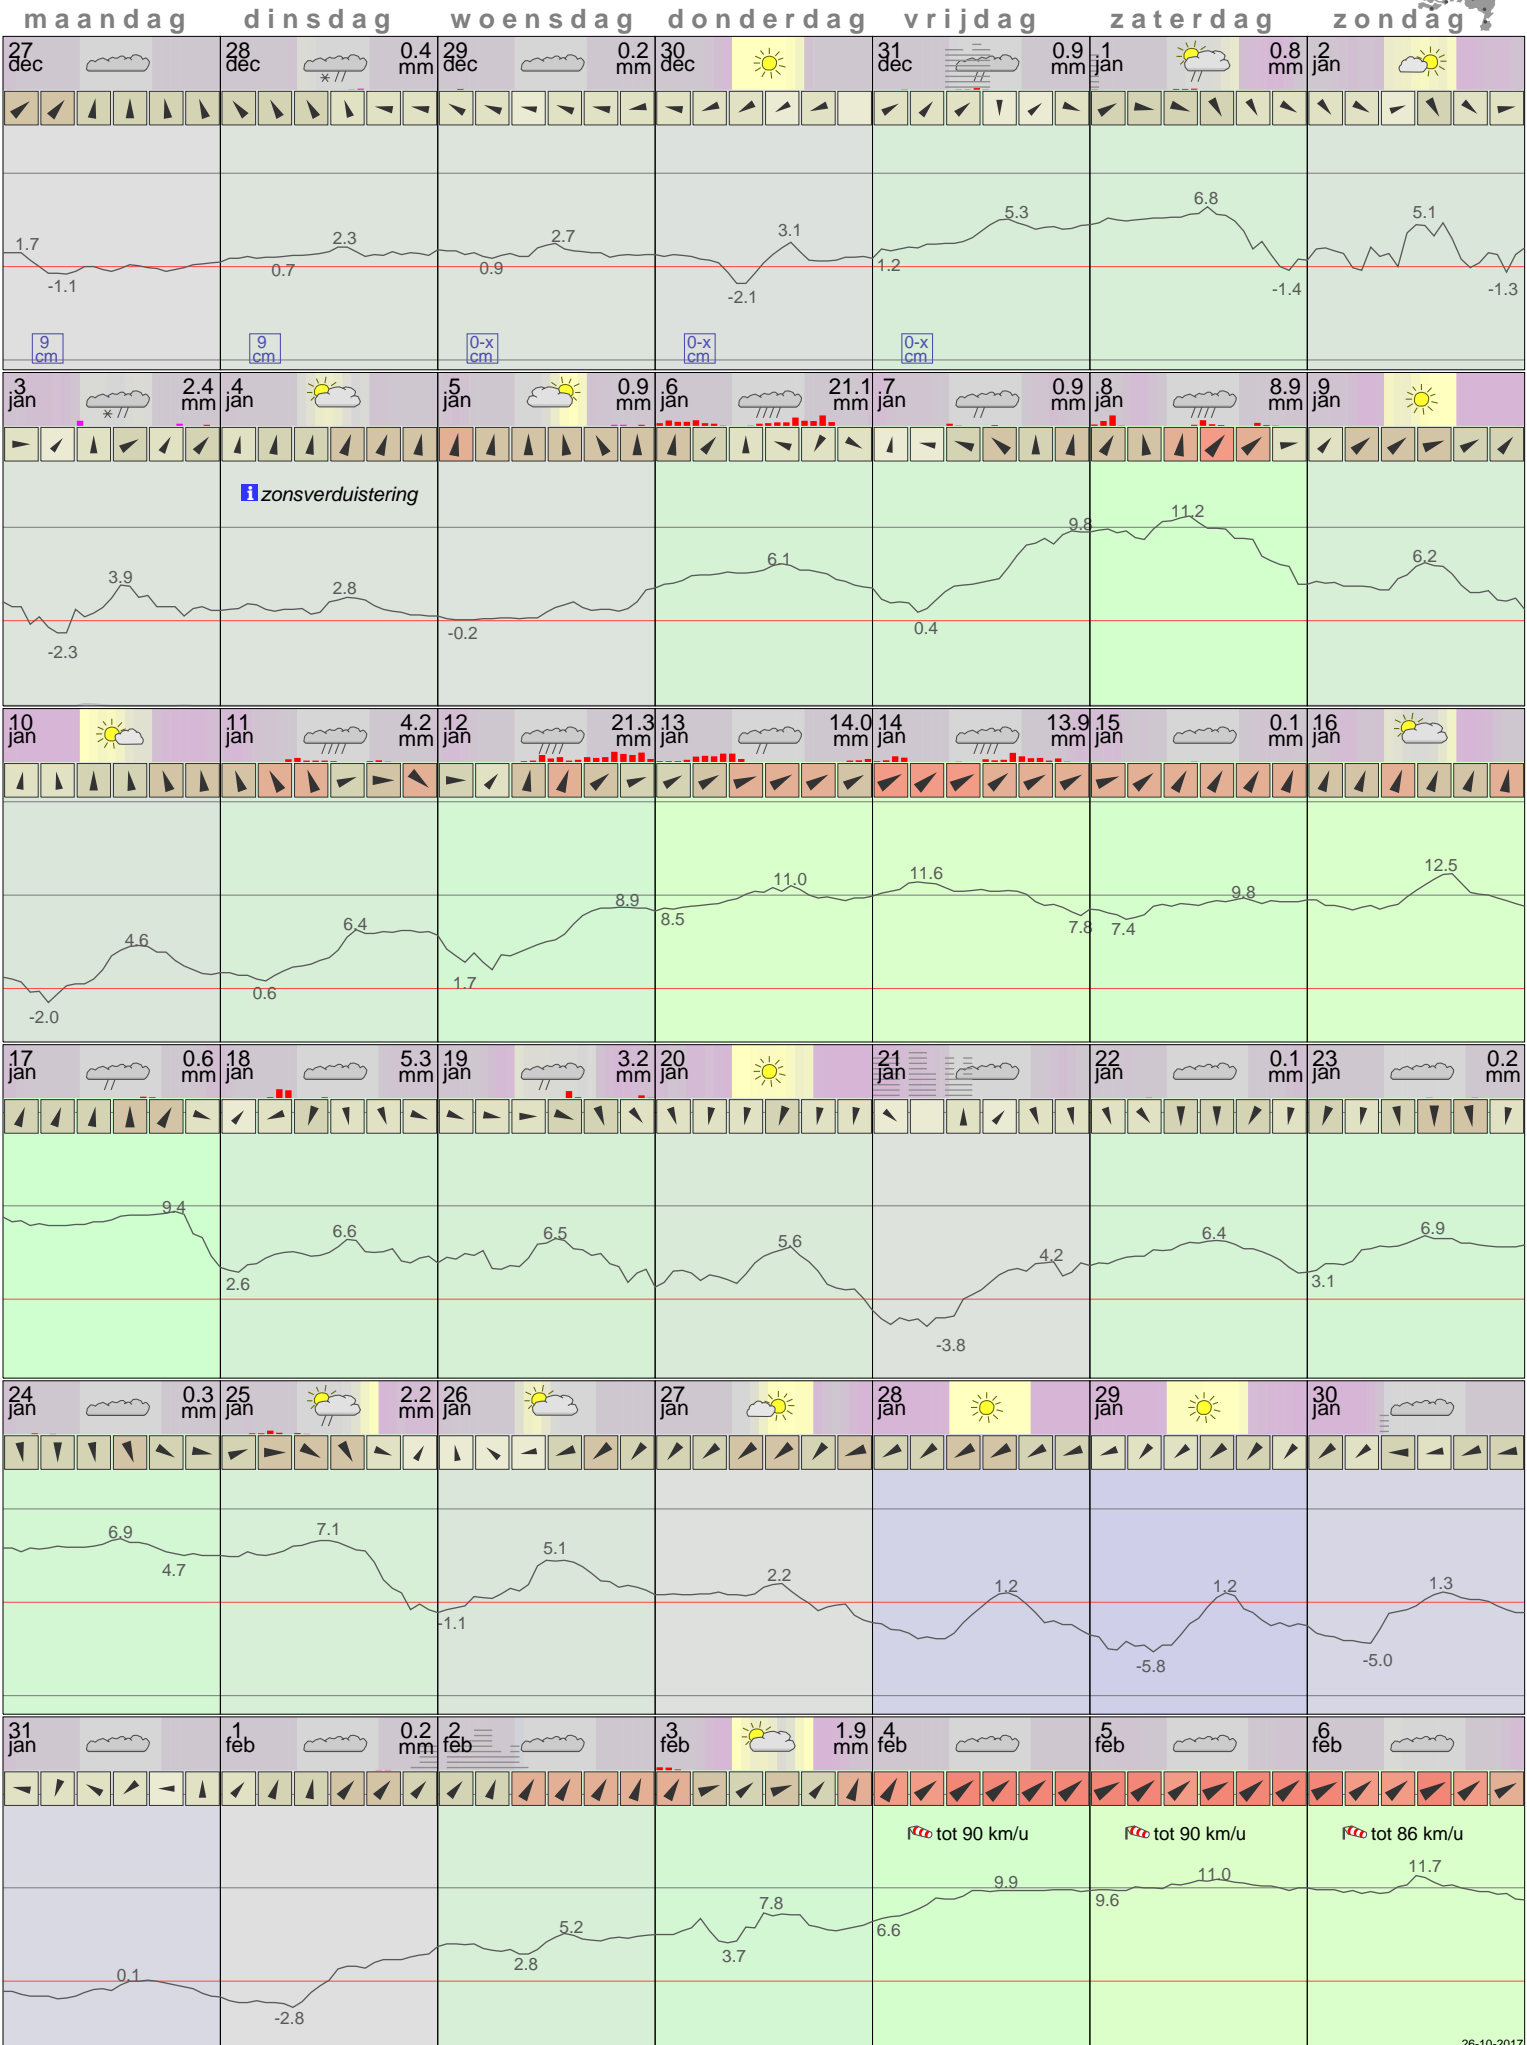

Het weer in Rotterdam Januari 2011

- < maand > + - < jaar > +
 klik voor langjarig
**temperatuur-
 of neerslag-
 overzicht**
 > klik voor <
 maandoverzicht
KNMI

sneeuwdikte van
 neerslagstation
 Delft

26-10-2017