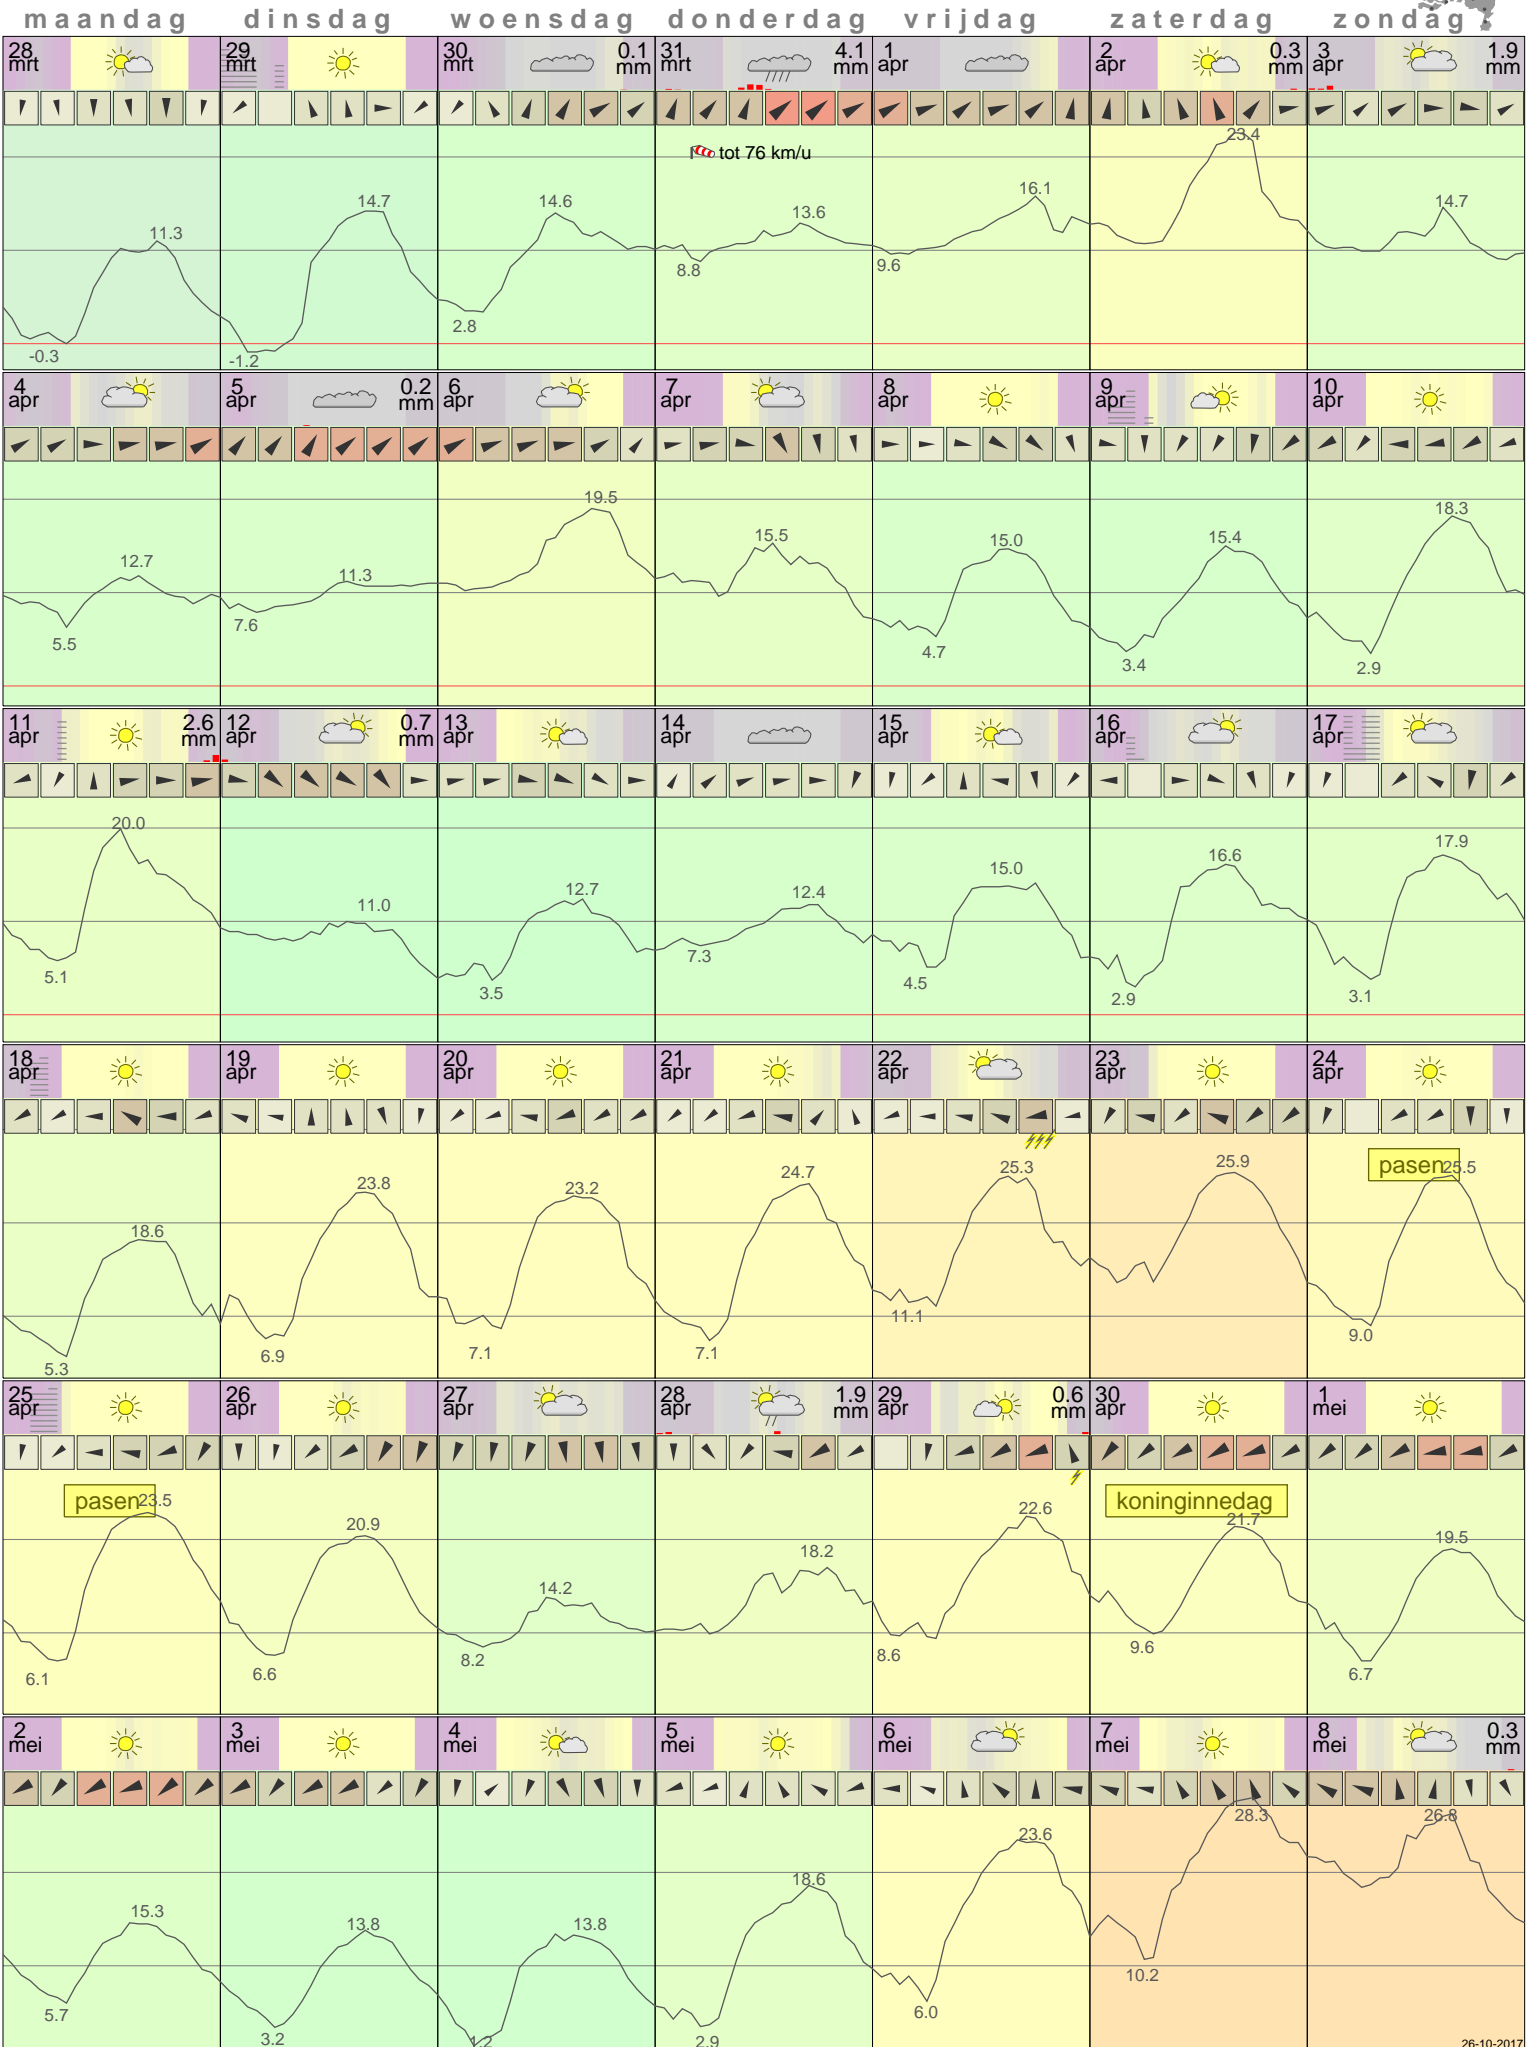

Het weer in Rotterdam April 2011

- < maand > + - < jaar > +
 klik voor langjarig
**temperatuur-
 of neerslag-
 overzicht** > klik voor <
 maandoverzicht
KNMI

sneeuwdikte van
 neerslagstation
 Delft

26-10-2017