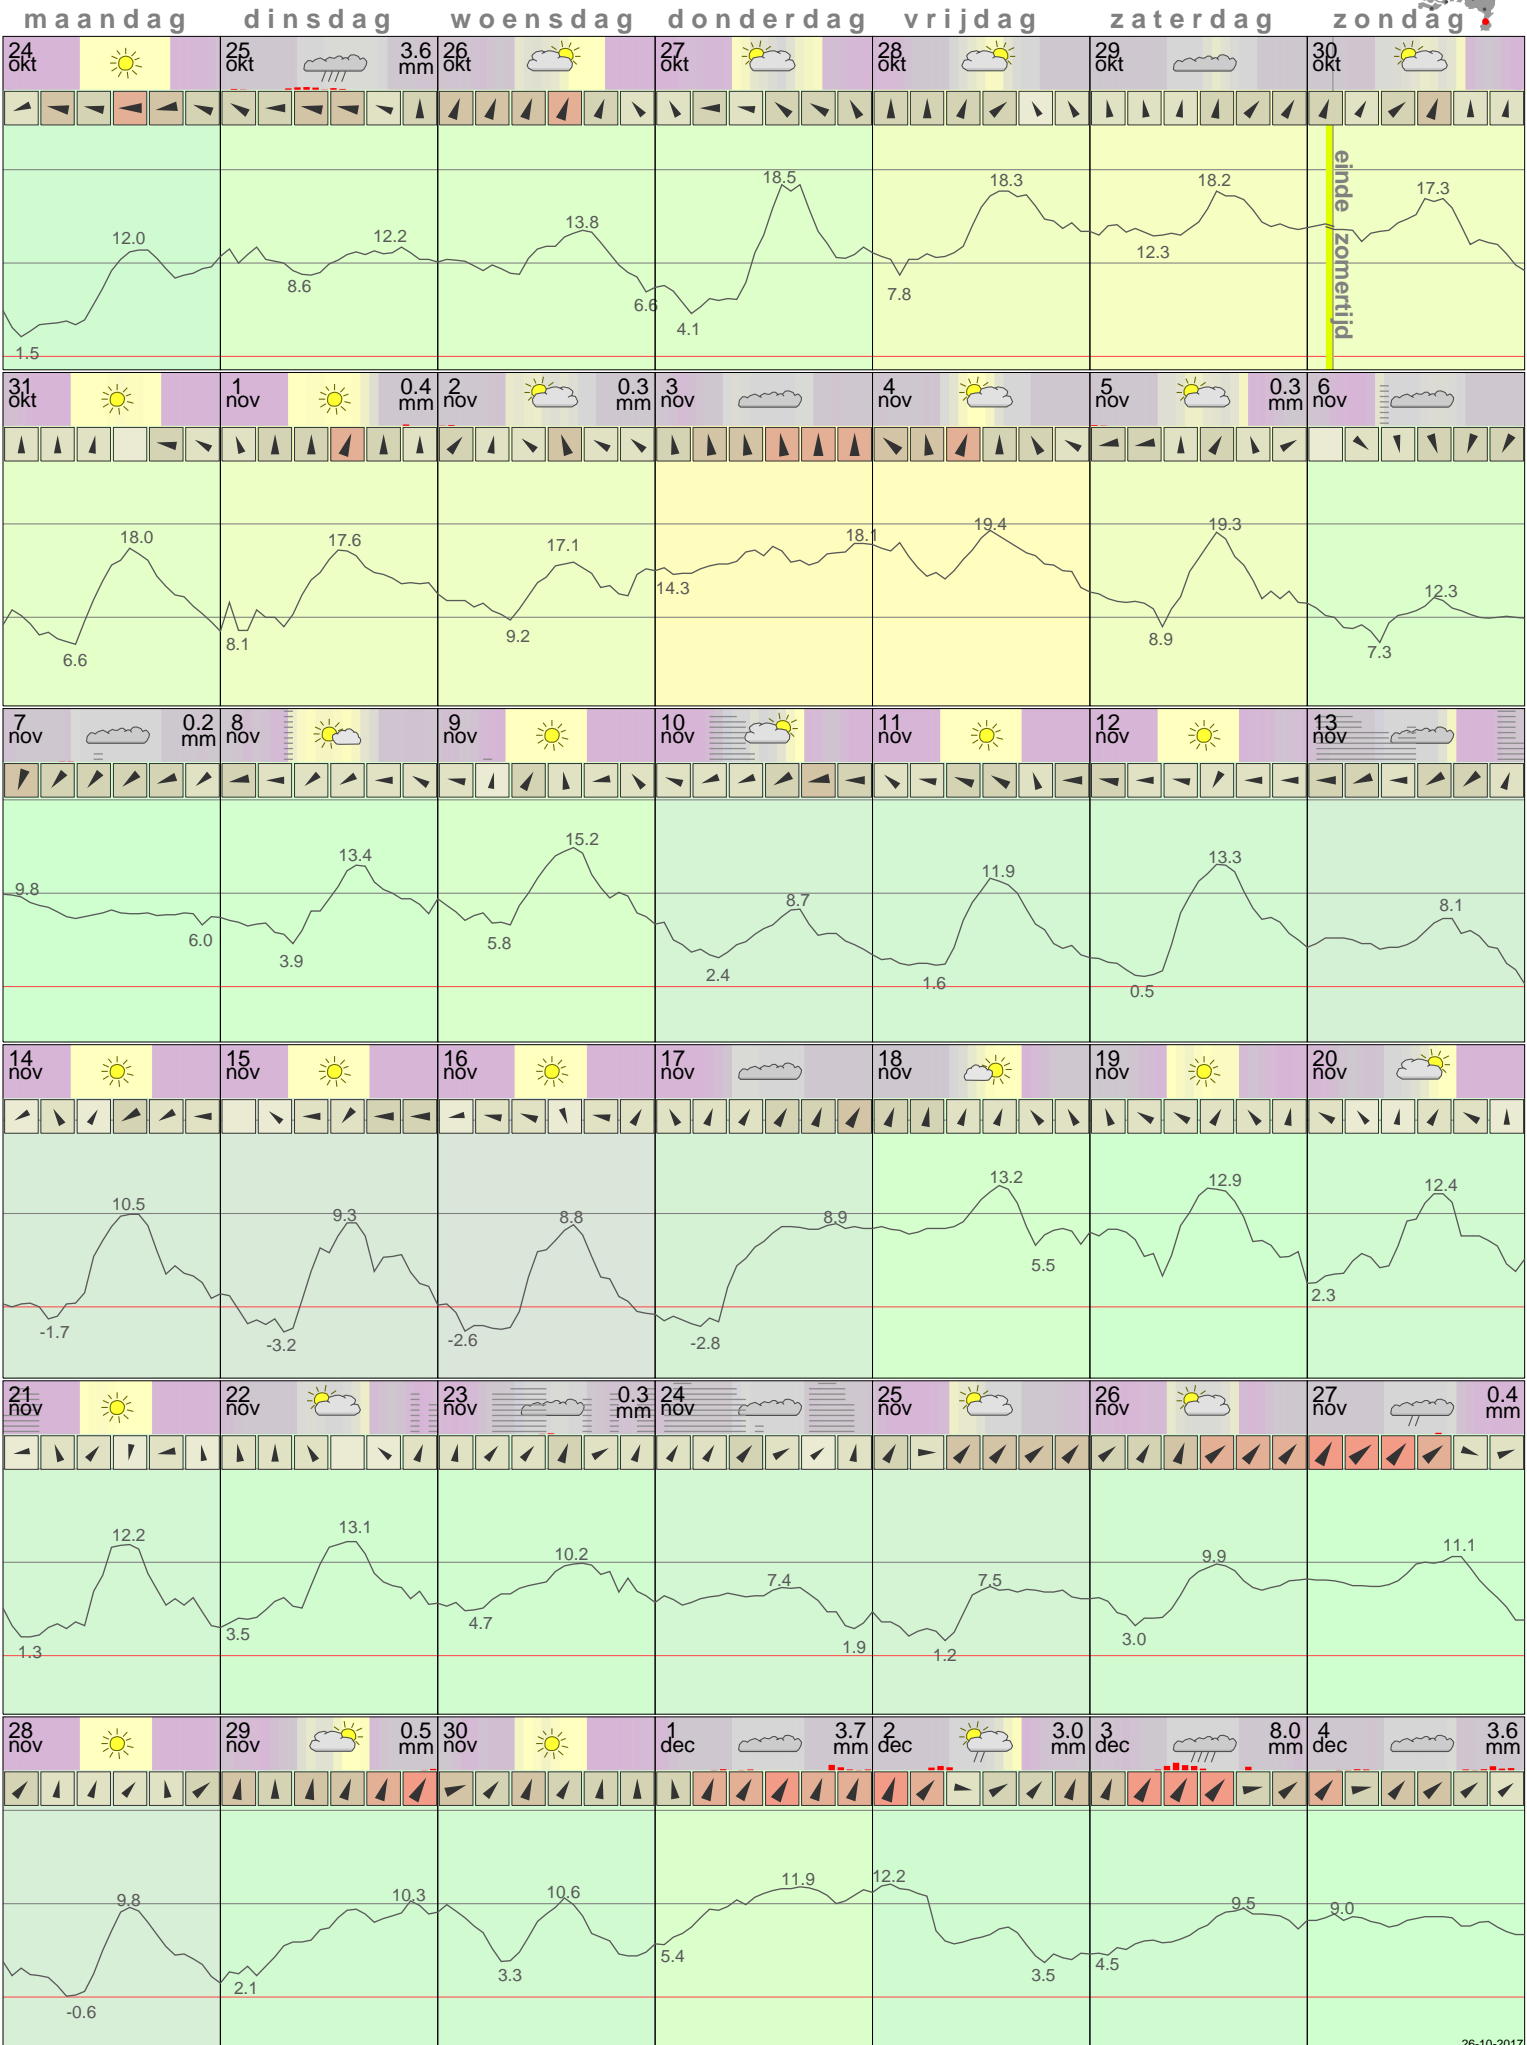

Het weer op Maastricht AP November 2011

- < maand > + - < jaar > +
 klik voor langjarig
 temperatuur-
 of neerslag-
 overzicht **KNMI**
 > klik voor <
 maandoverzicht

sneeuwdikte van
 neerslagstation
 Beek