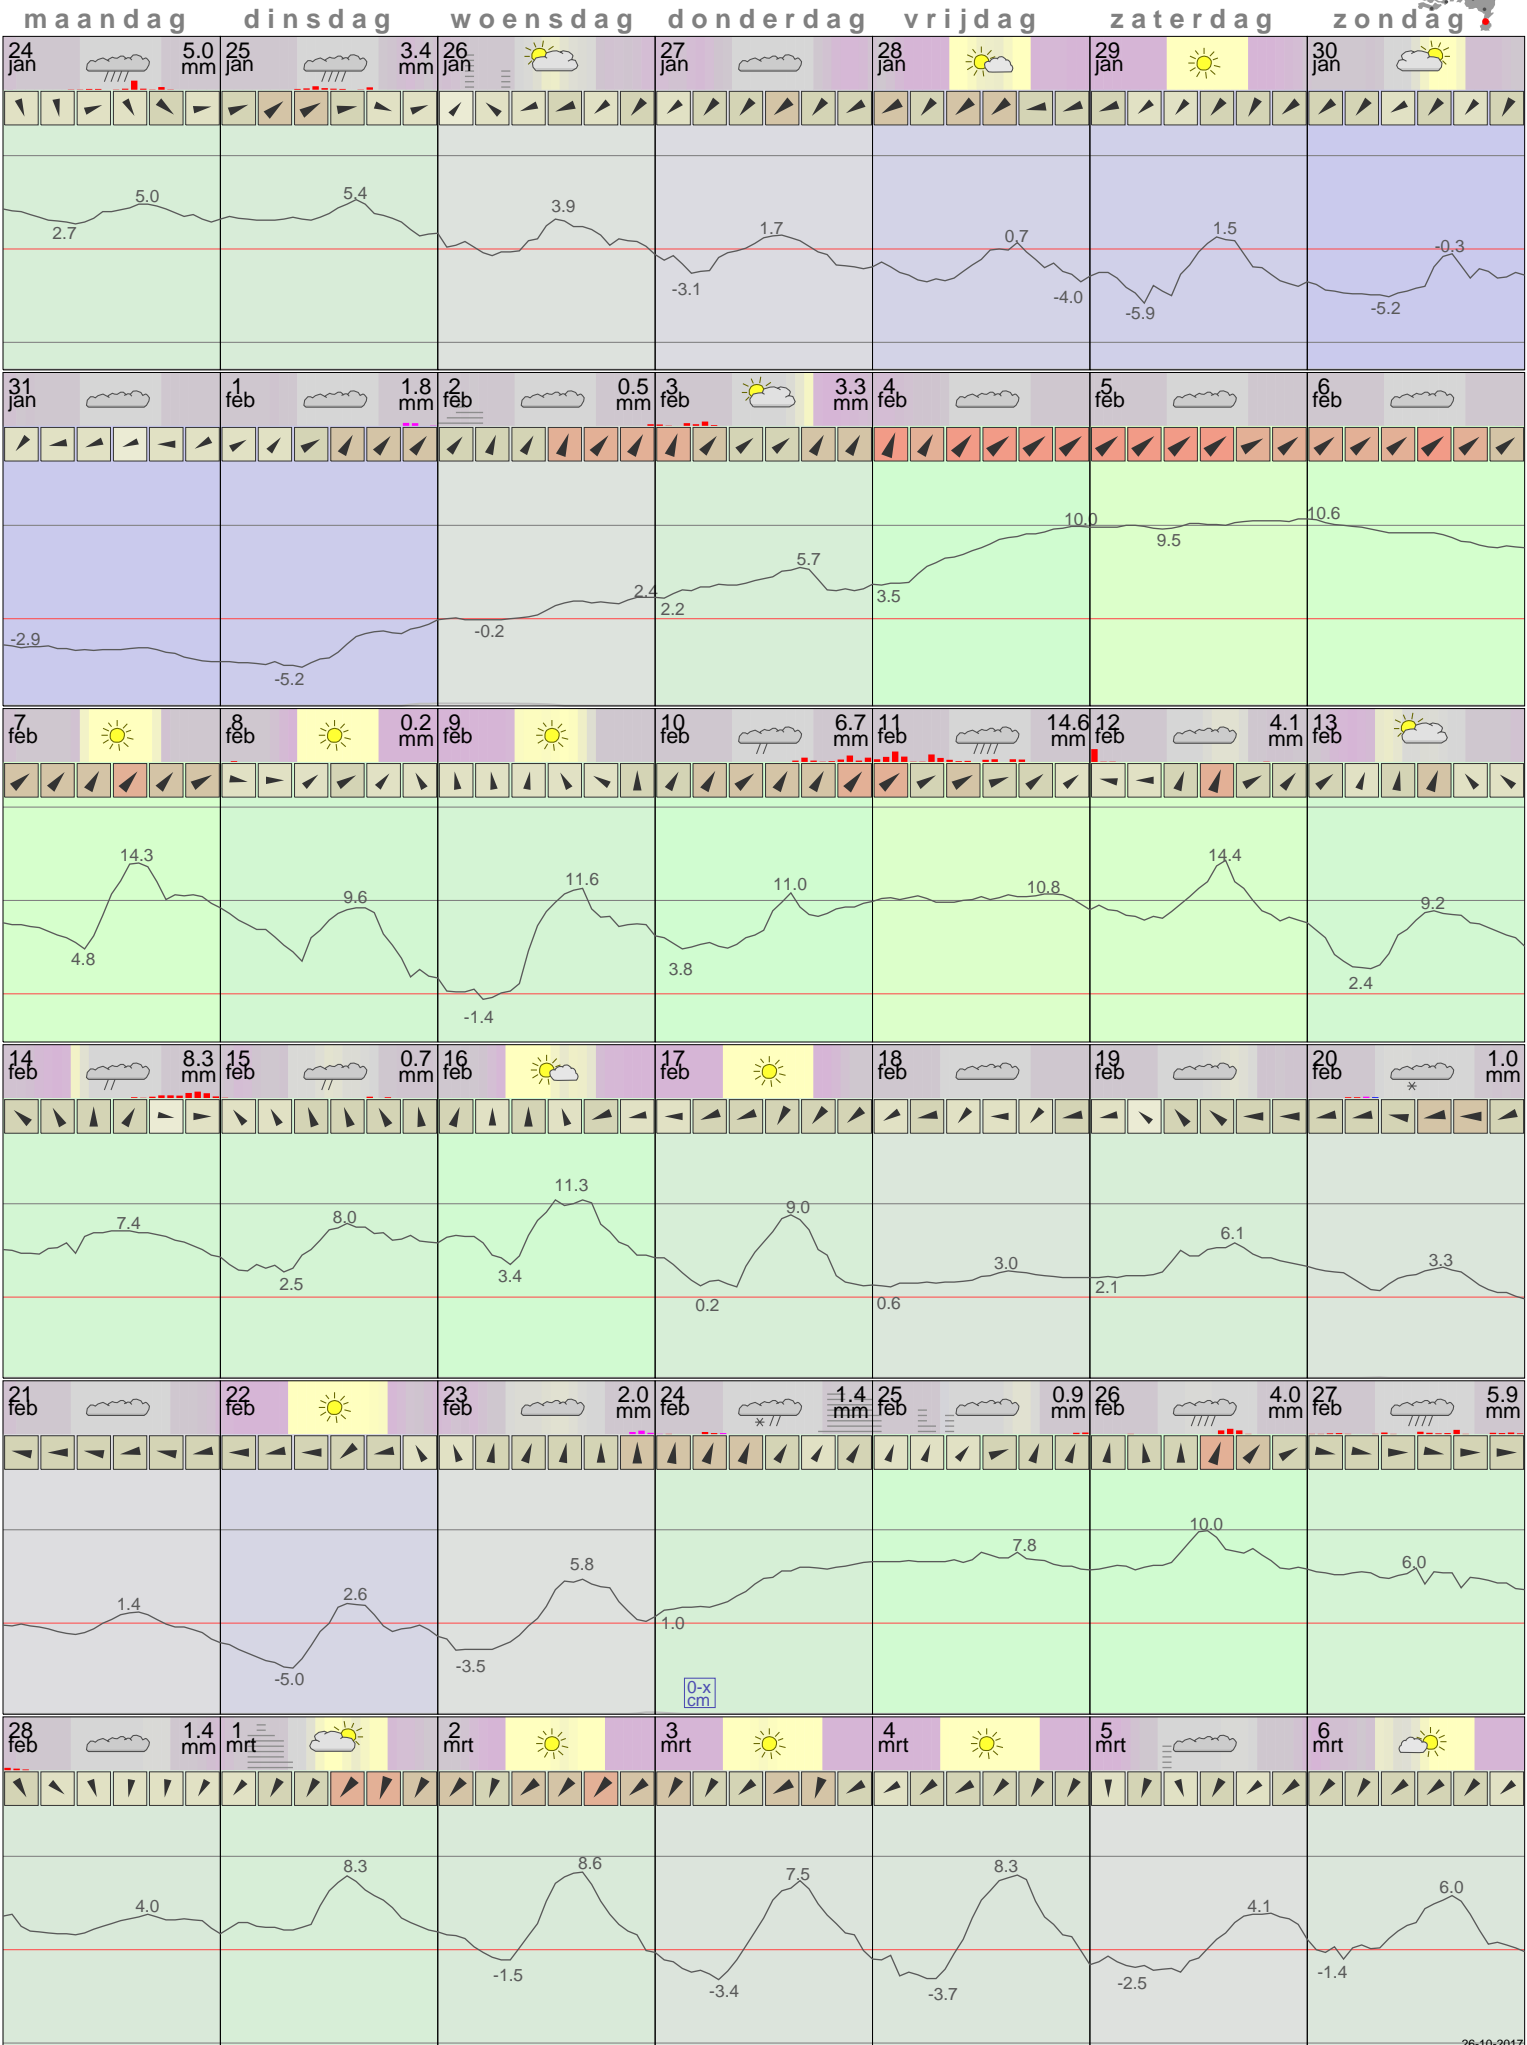

# Het weer op Maastricht AP Februari 2011

- < maand > +      - < jaar > +  
 klik voor langjarig  
 temperatuur-  
 of neerslag-  
 overzicht **KNMI**  
 > klik voor <  
 maandoverzicht

sneeuwdikte van  
neerslagstation  
Beek