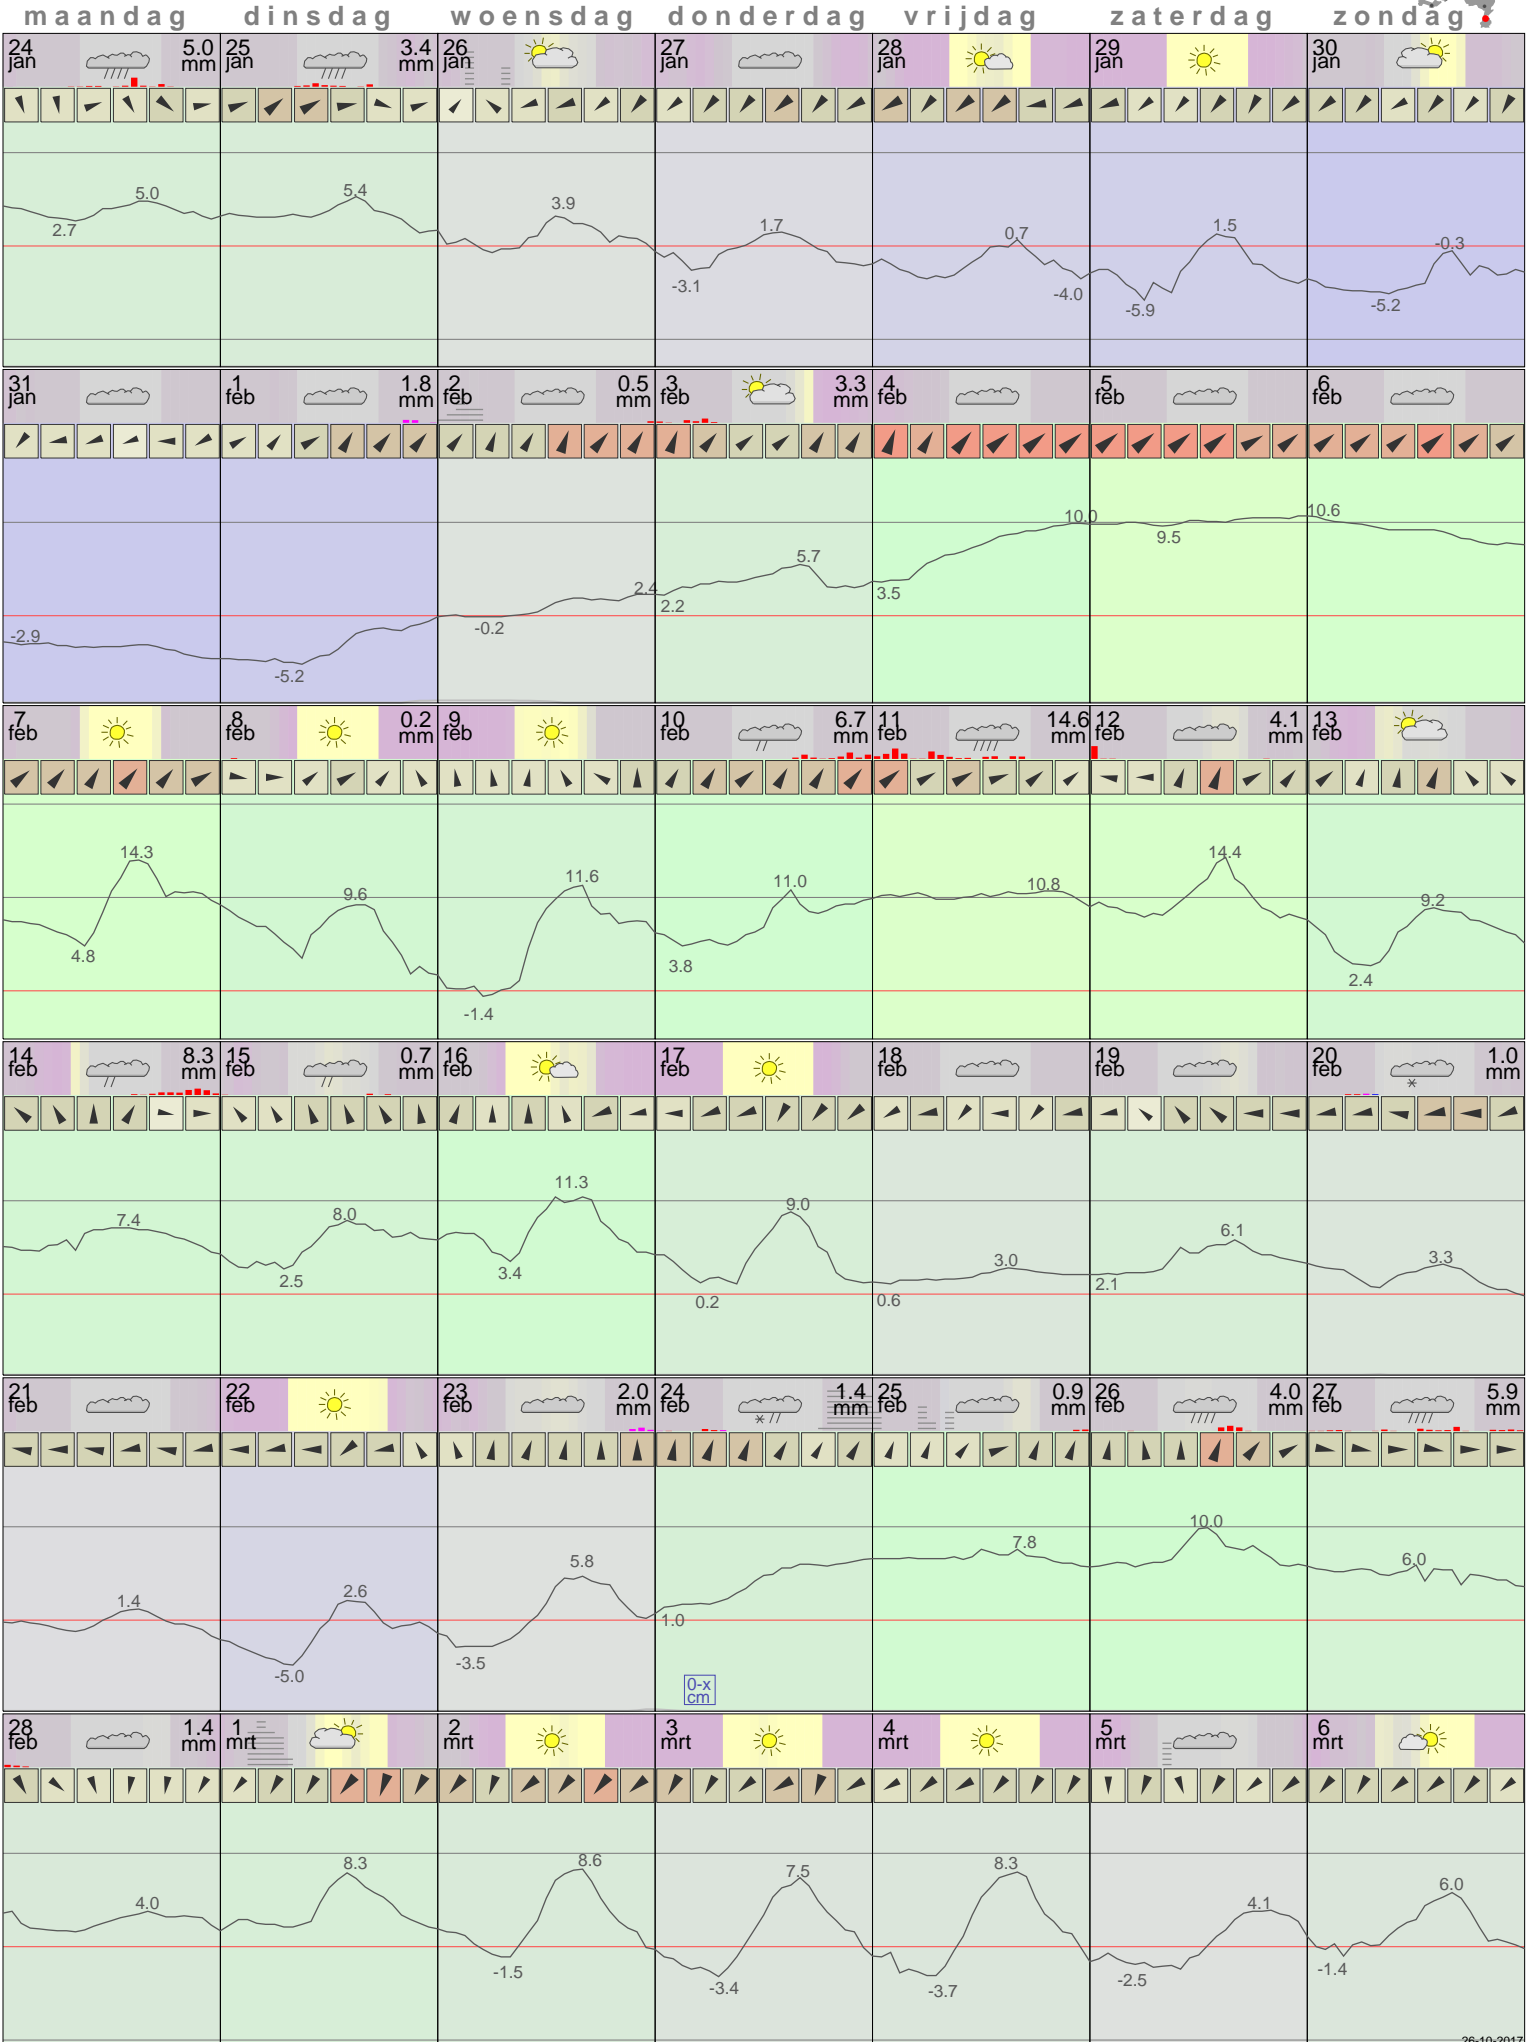

Het weer op Maastricht AP Februari 2011

- < maand > + - < jaar > +
 klik voor langjarig
 temperatuur-
 of neerslag-
 overzicht **KNMI**
 > klik voor <
 maandoverzicht

sneeuwdikte van
neerslagstation
Beek