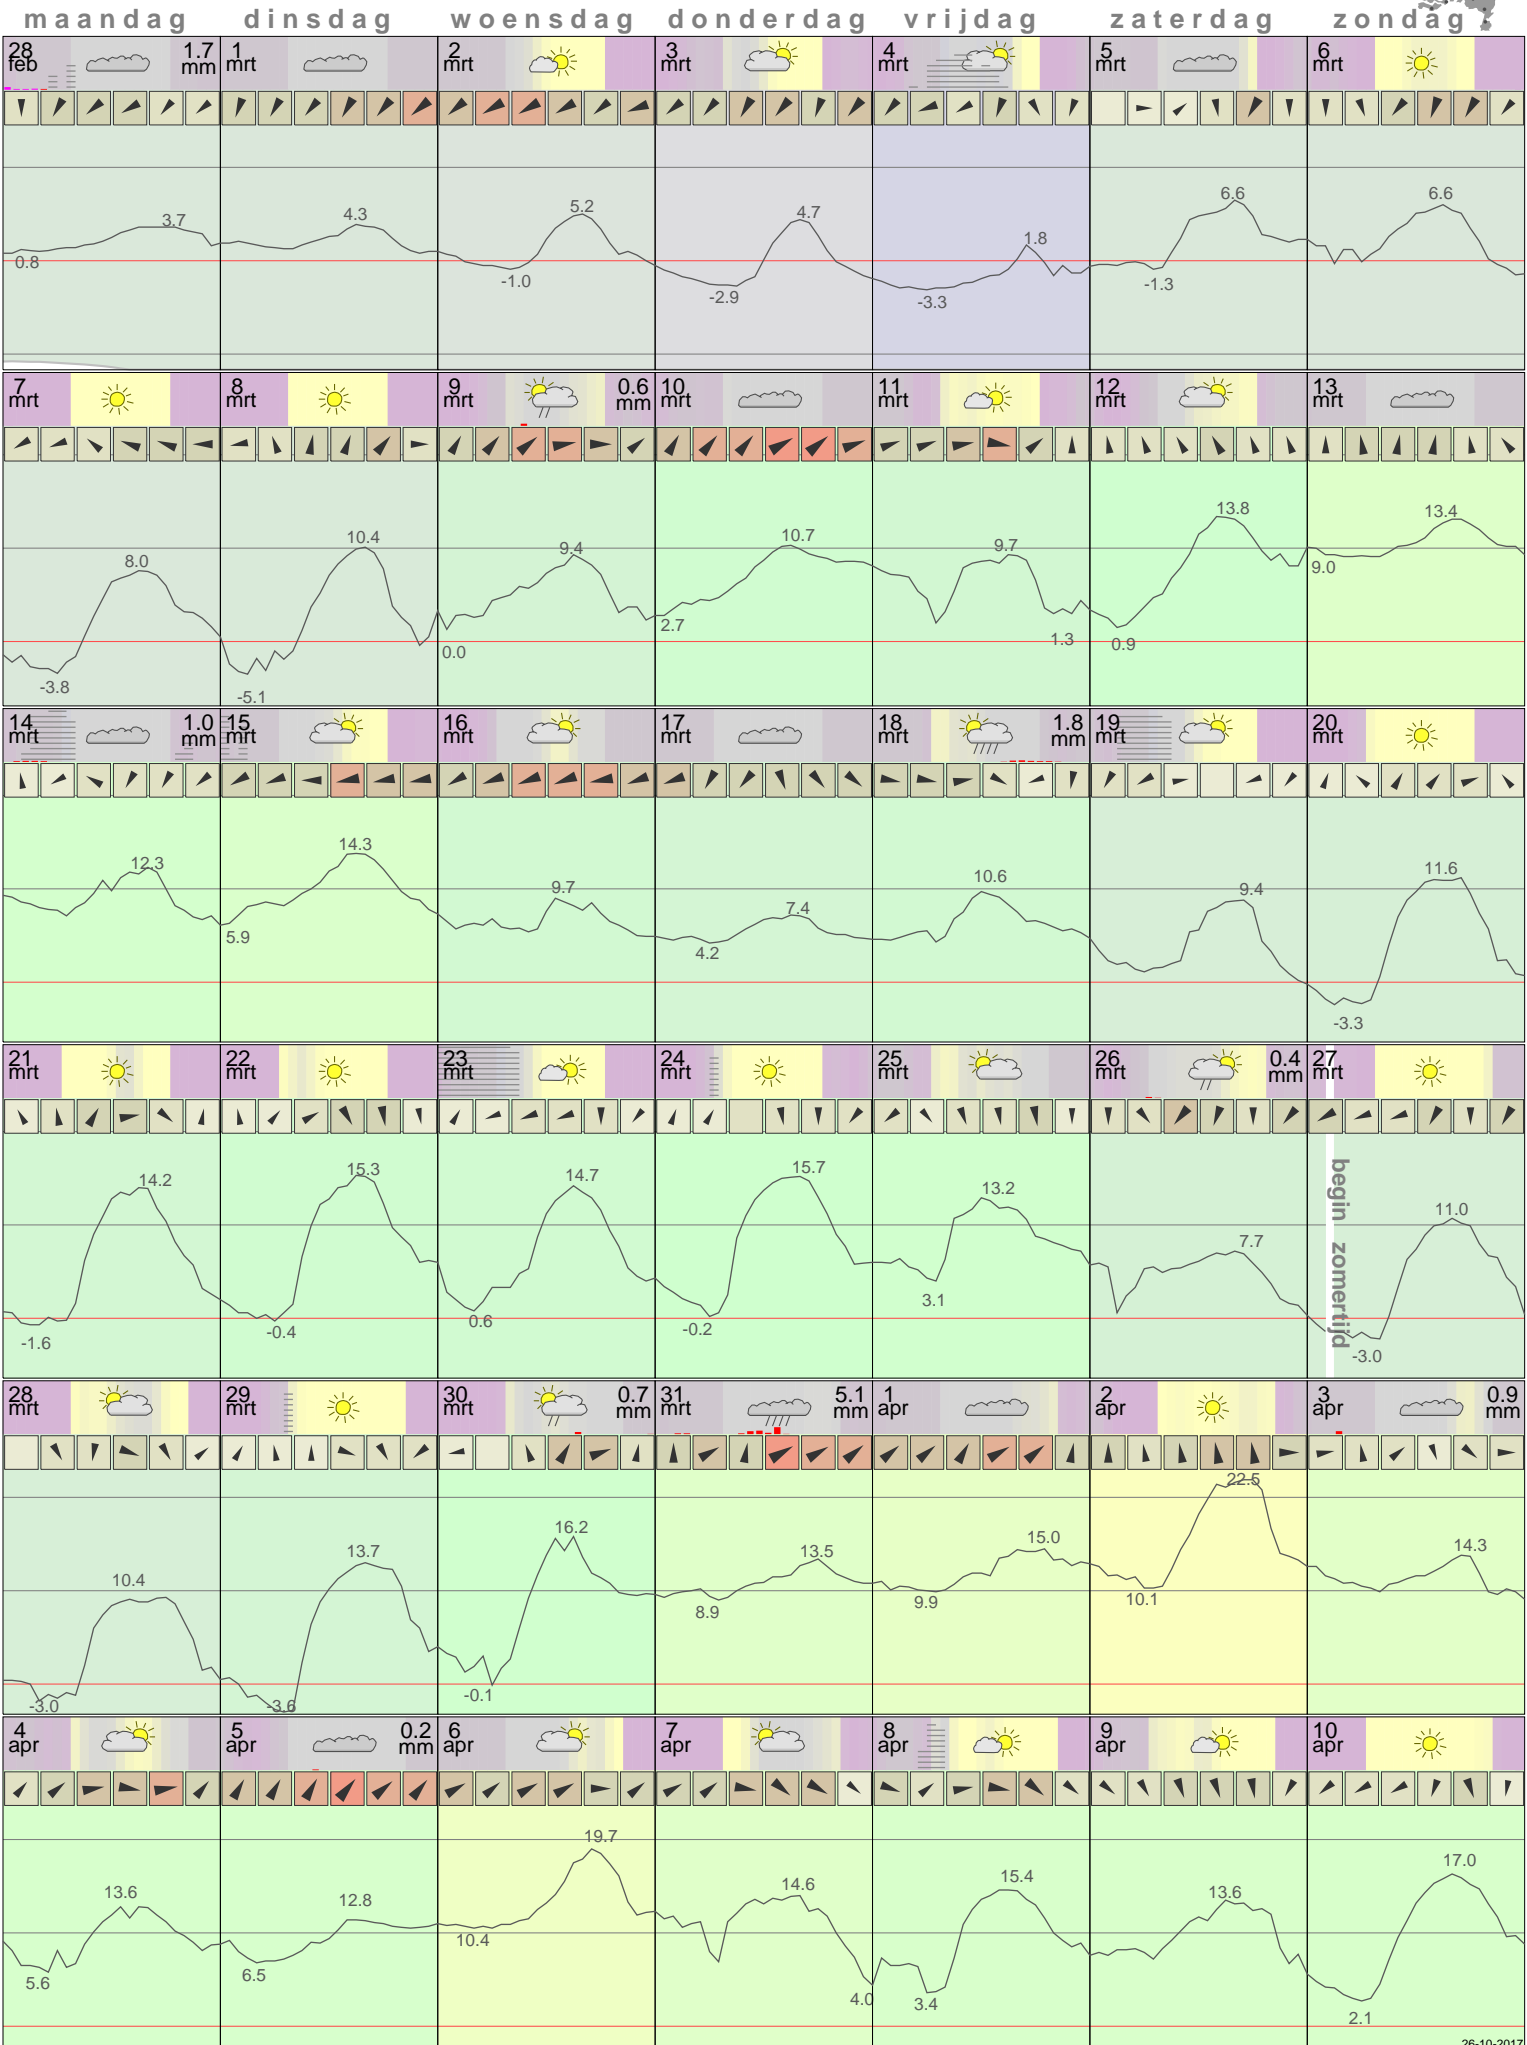

Het weer in Lelystad Maart 2011

[-< maand >+](#) [-< jaar >+](#)
 klik voor langjarig
**temperatuur-
 of neerslag-
 overzicht** **KNMI**
 > klik voor <
 maandoverzicht

sneeuwdicke van
neerslagstation
Eendenweg