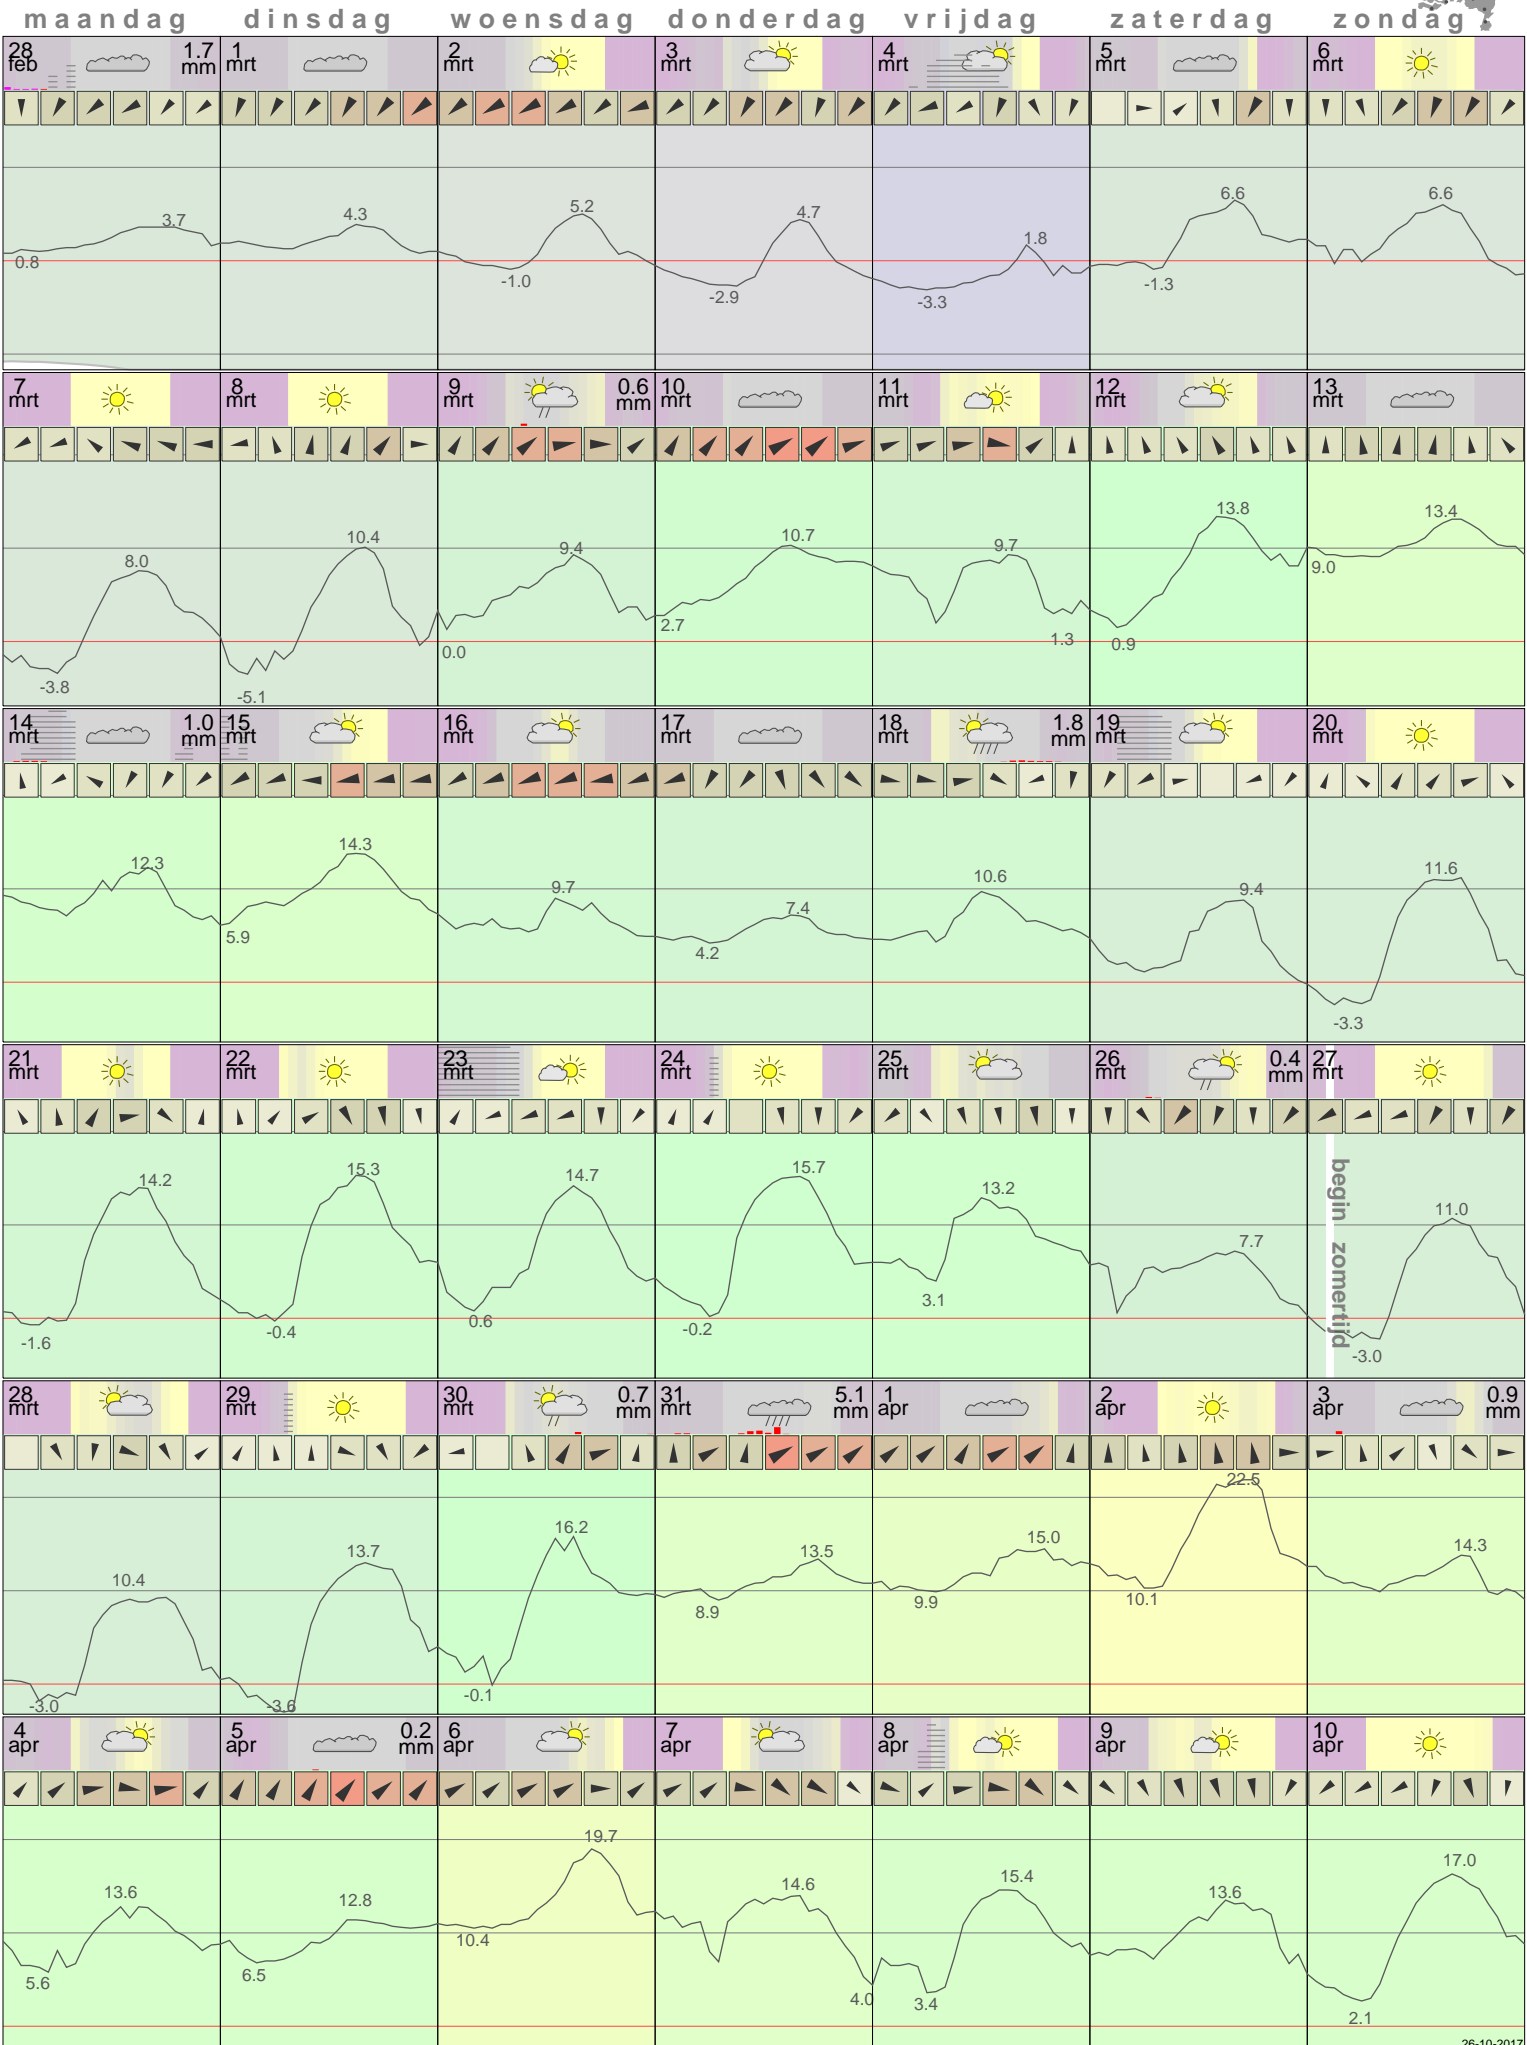

Het weer in Lelystad Maart 2011

[-< maand >+](#) [-< jaar >+](#)
 klik voor langjarig
**temperatuur-
 of neerslag-
 overzicht** > klik voor <
 maandoverzicht
KNMI

sneeuwdicke van
neerslagstation
Eendenweg