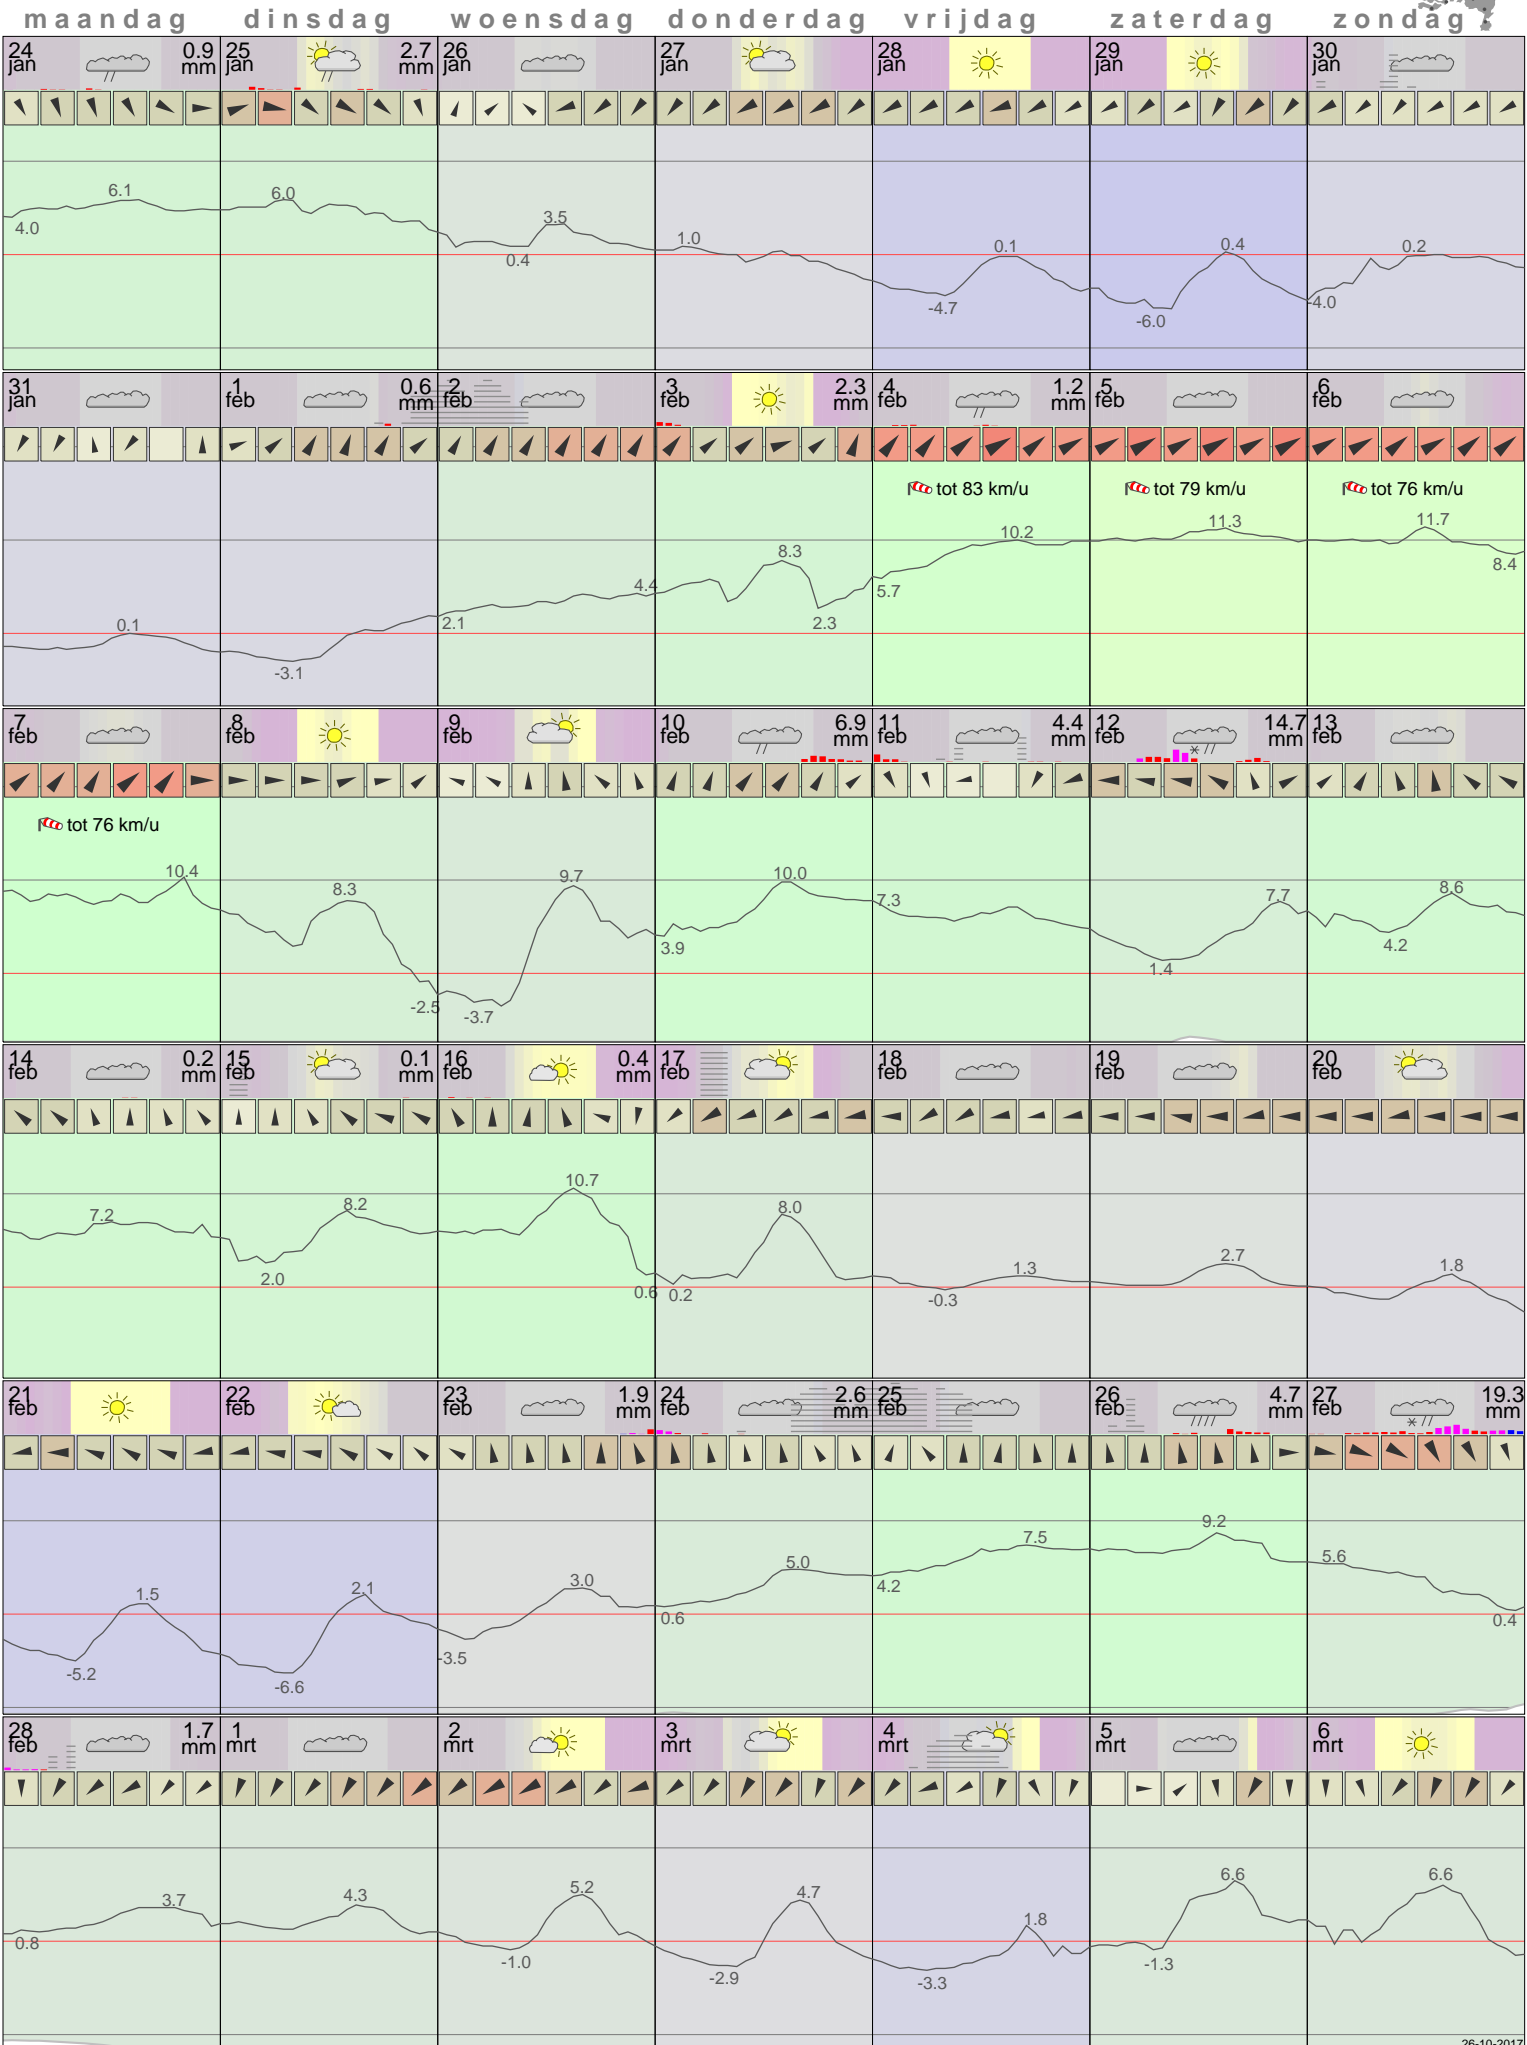

Het weer in Lelystad Februari 2011

- < maand > + - < jaar > +
 klik voor langjarig
**temperatuur-
 of neerslag-
 overzicht** > klik voor <
 maandoverzicht
KNMI

sneeuwdikte van
neerslagstation
Eendenweg

26-10-2017