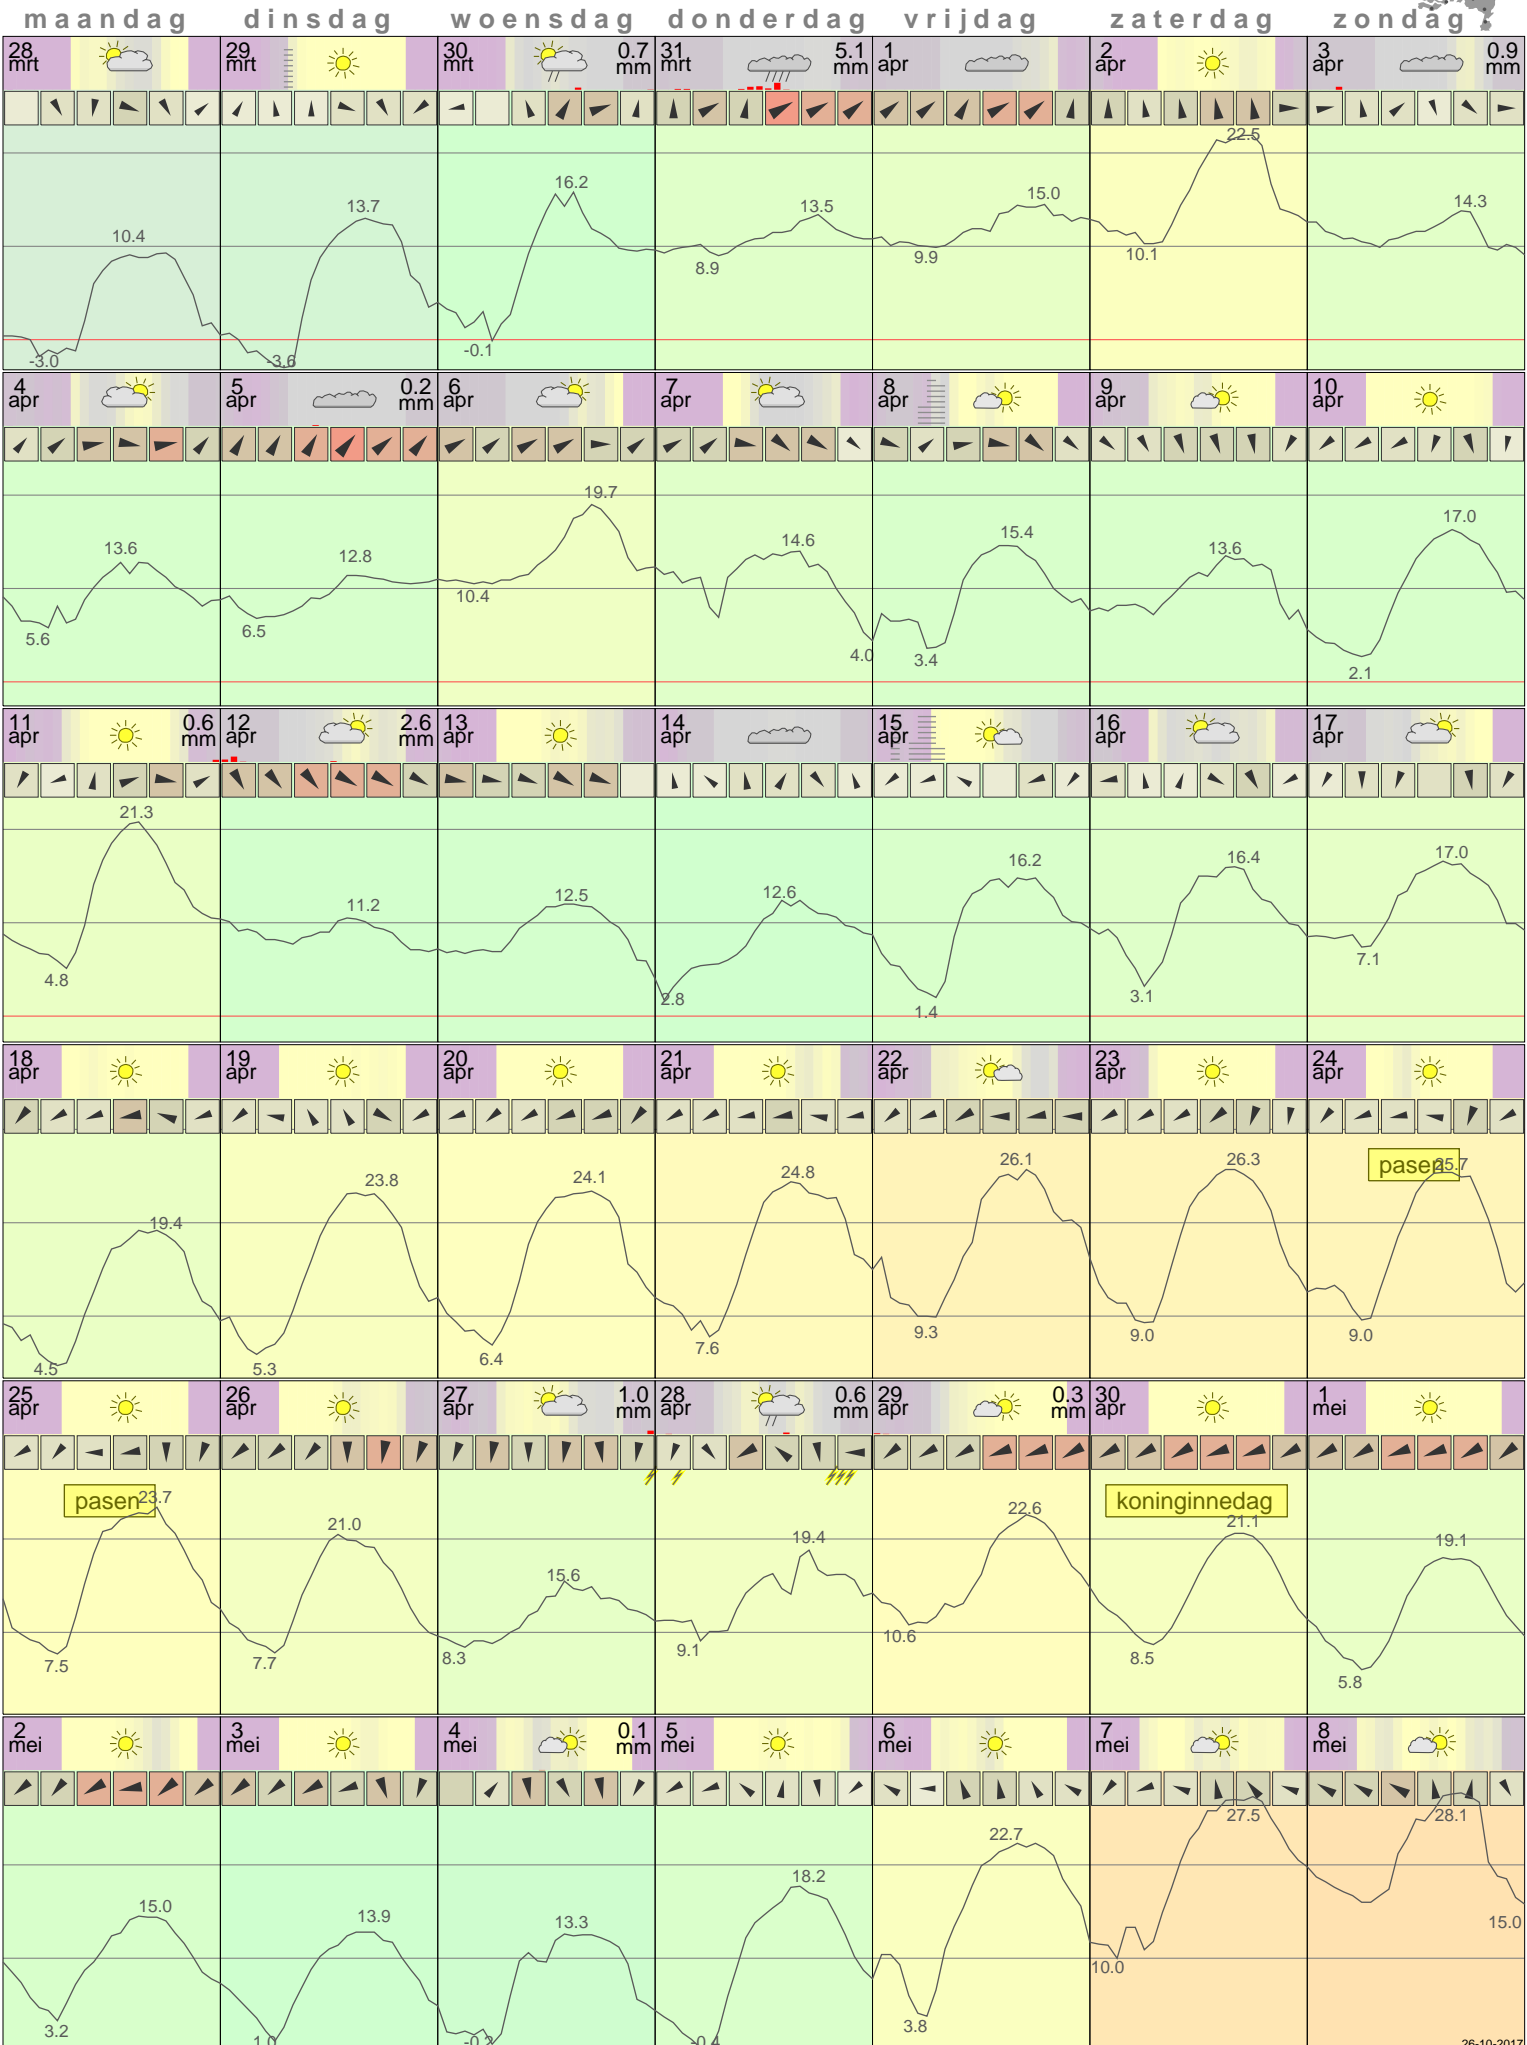

# Het weer in Lelystad April 2011

- < maand > +      - < jaar > +  
 klik voor langjarig  
**temperatuur-  
 of neerslag-  
 overzicht**      > klik voor <  
 maandoverzicht  
**KNMI**

sneeuwdikte van  
 neerslagstation  
 Eendenweg