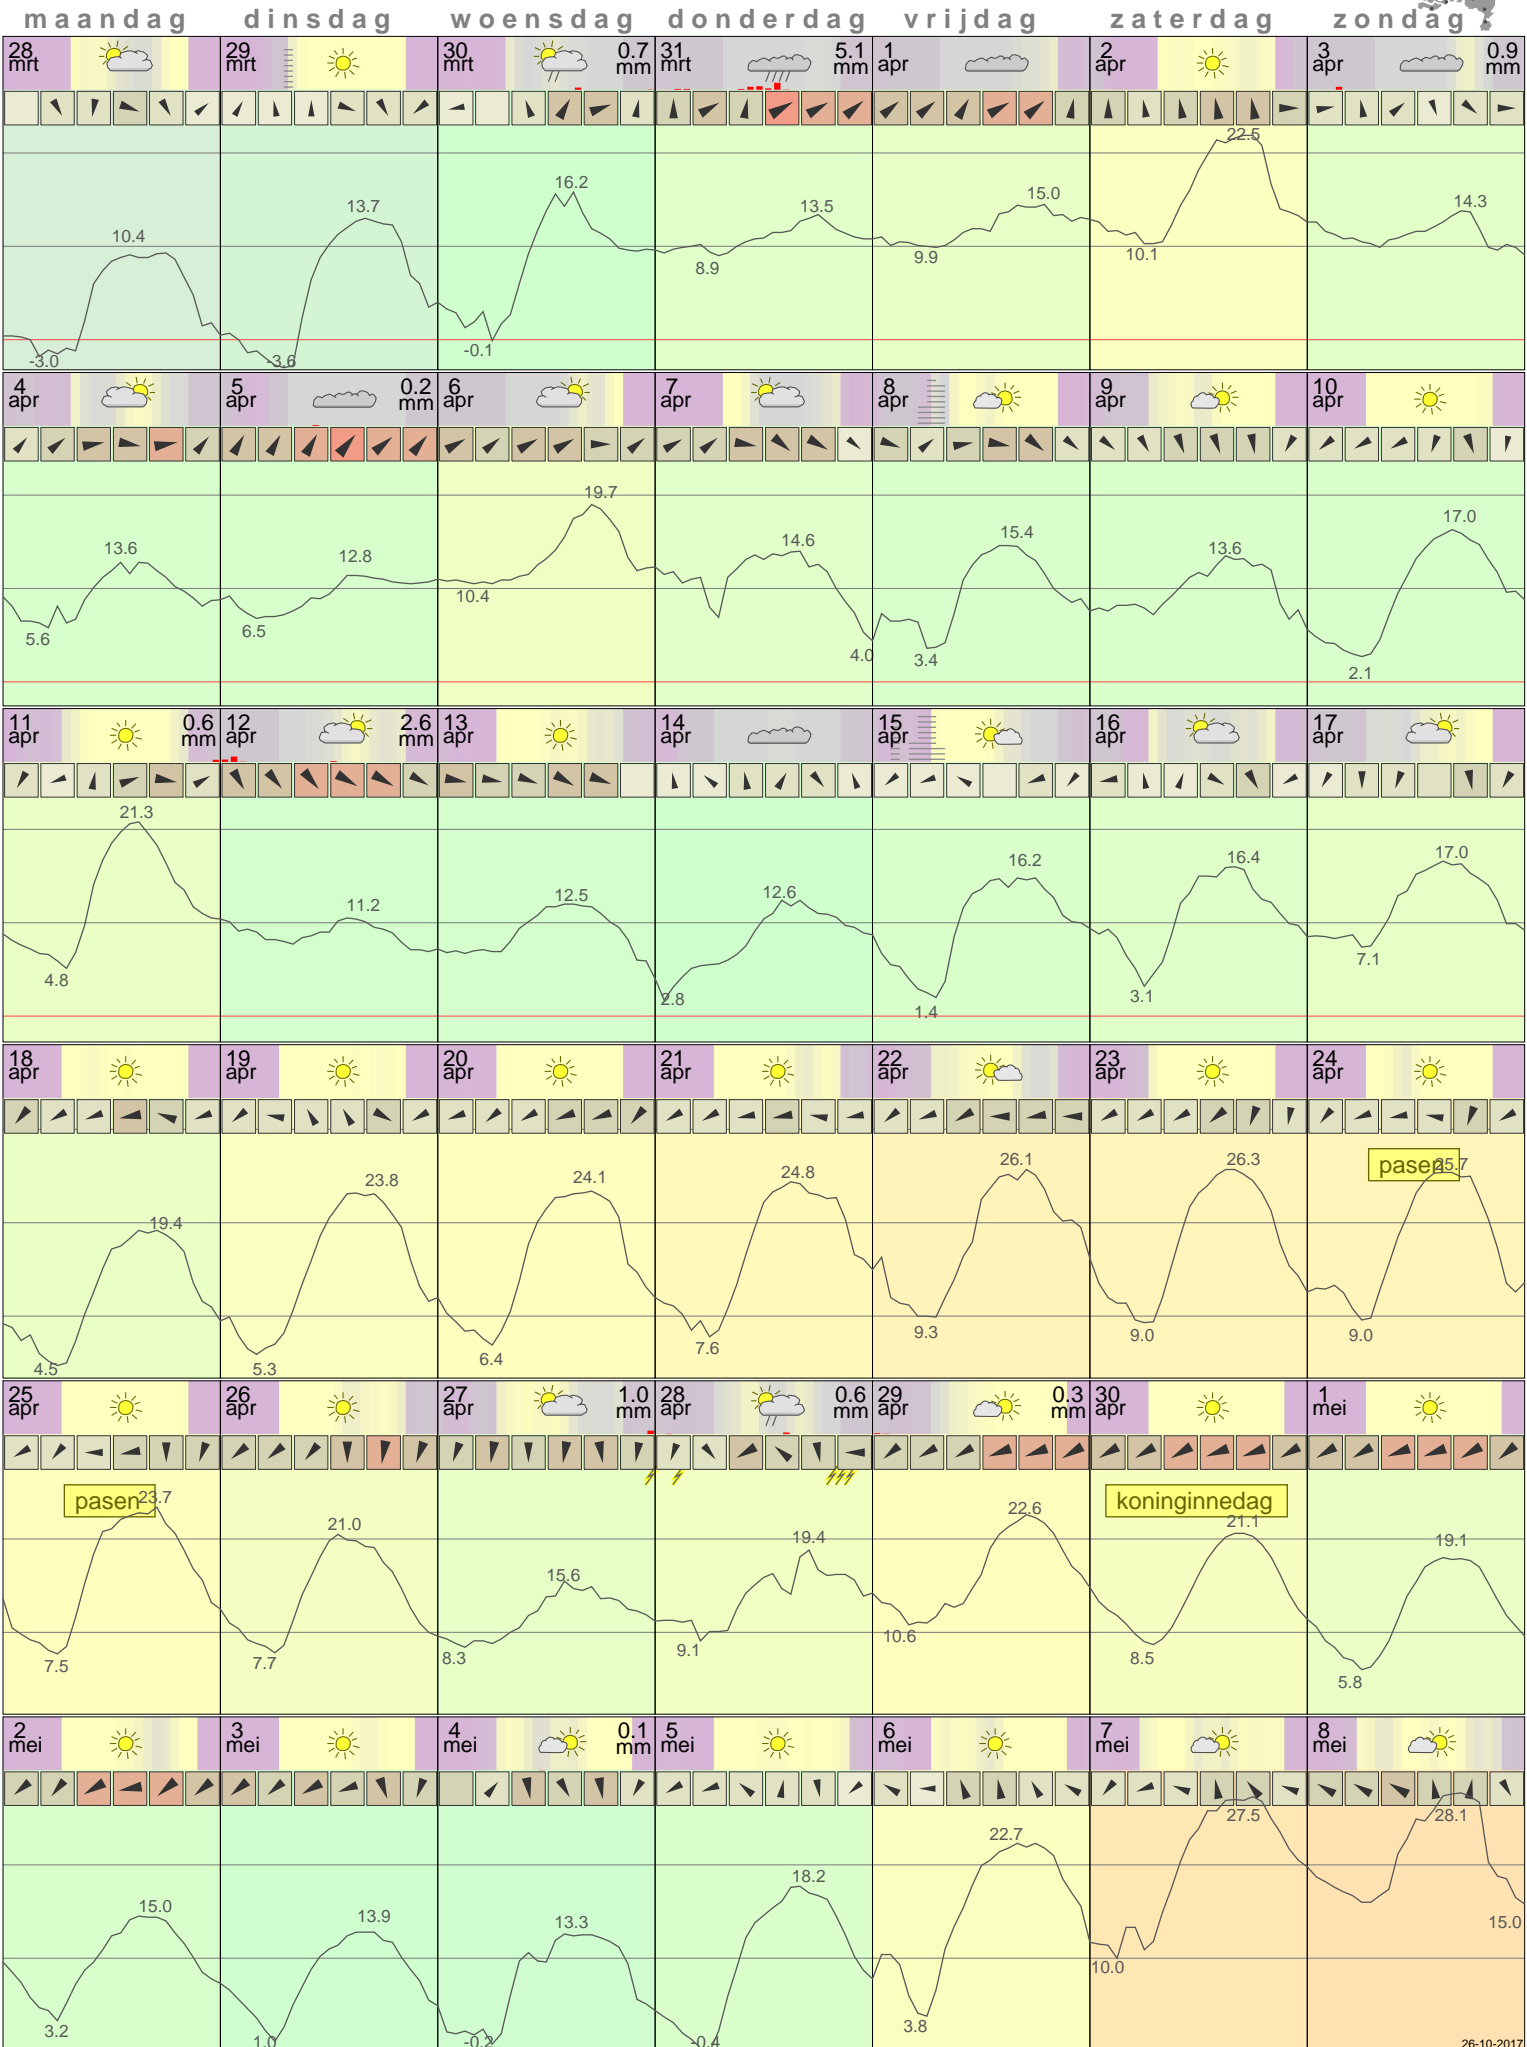

# Het weer in Lelystad April 2011

- < maand > +      - < jaar > +  
 klik voor langjarig  
**temperatuur-  
 of neerslag-  
 overzicht**      > klik voor <  
 maandoverzicht  
**KNMI**

sneeuwdikte van  
 neerslagstation  
 Eendenweg