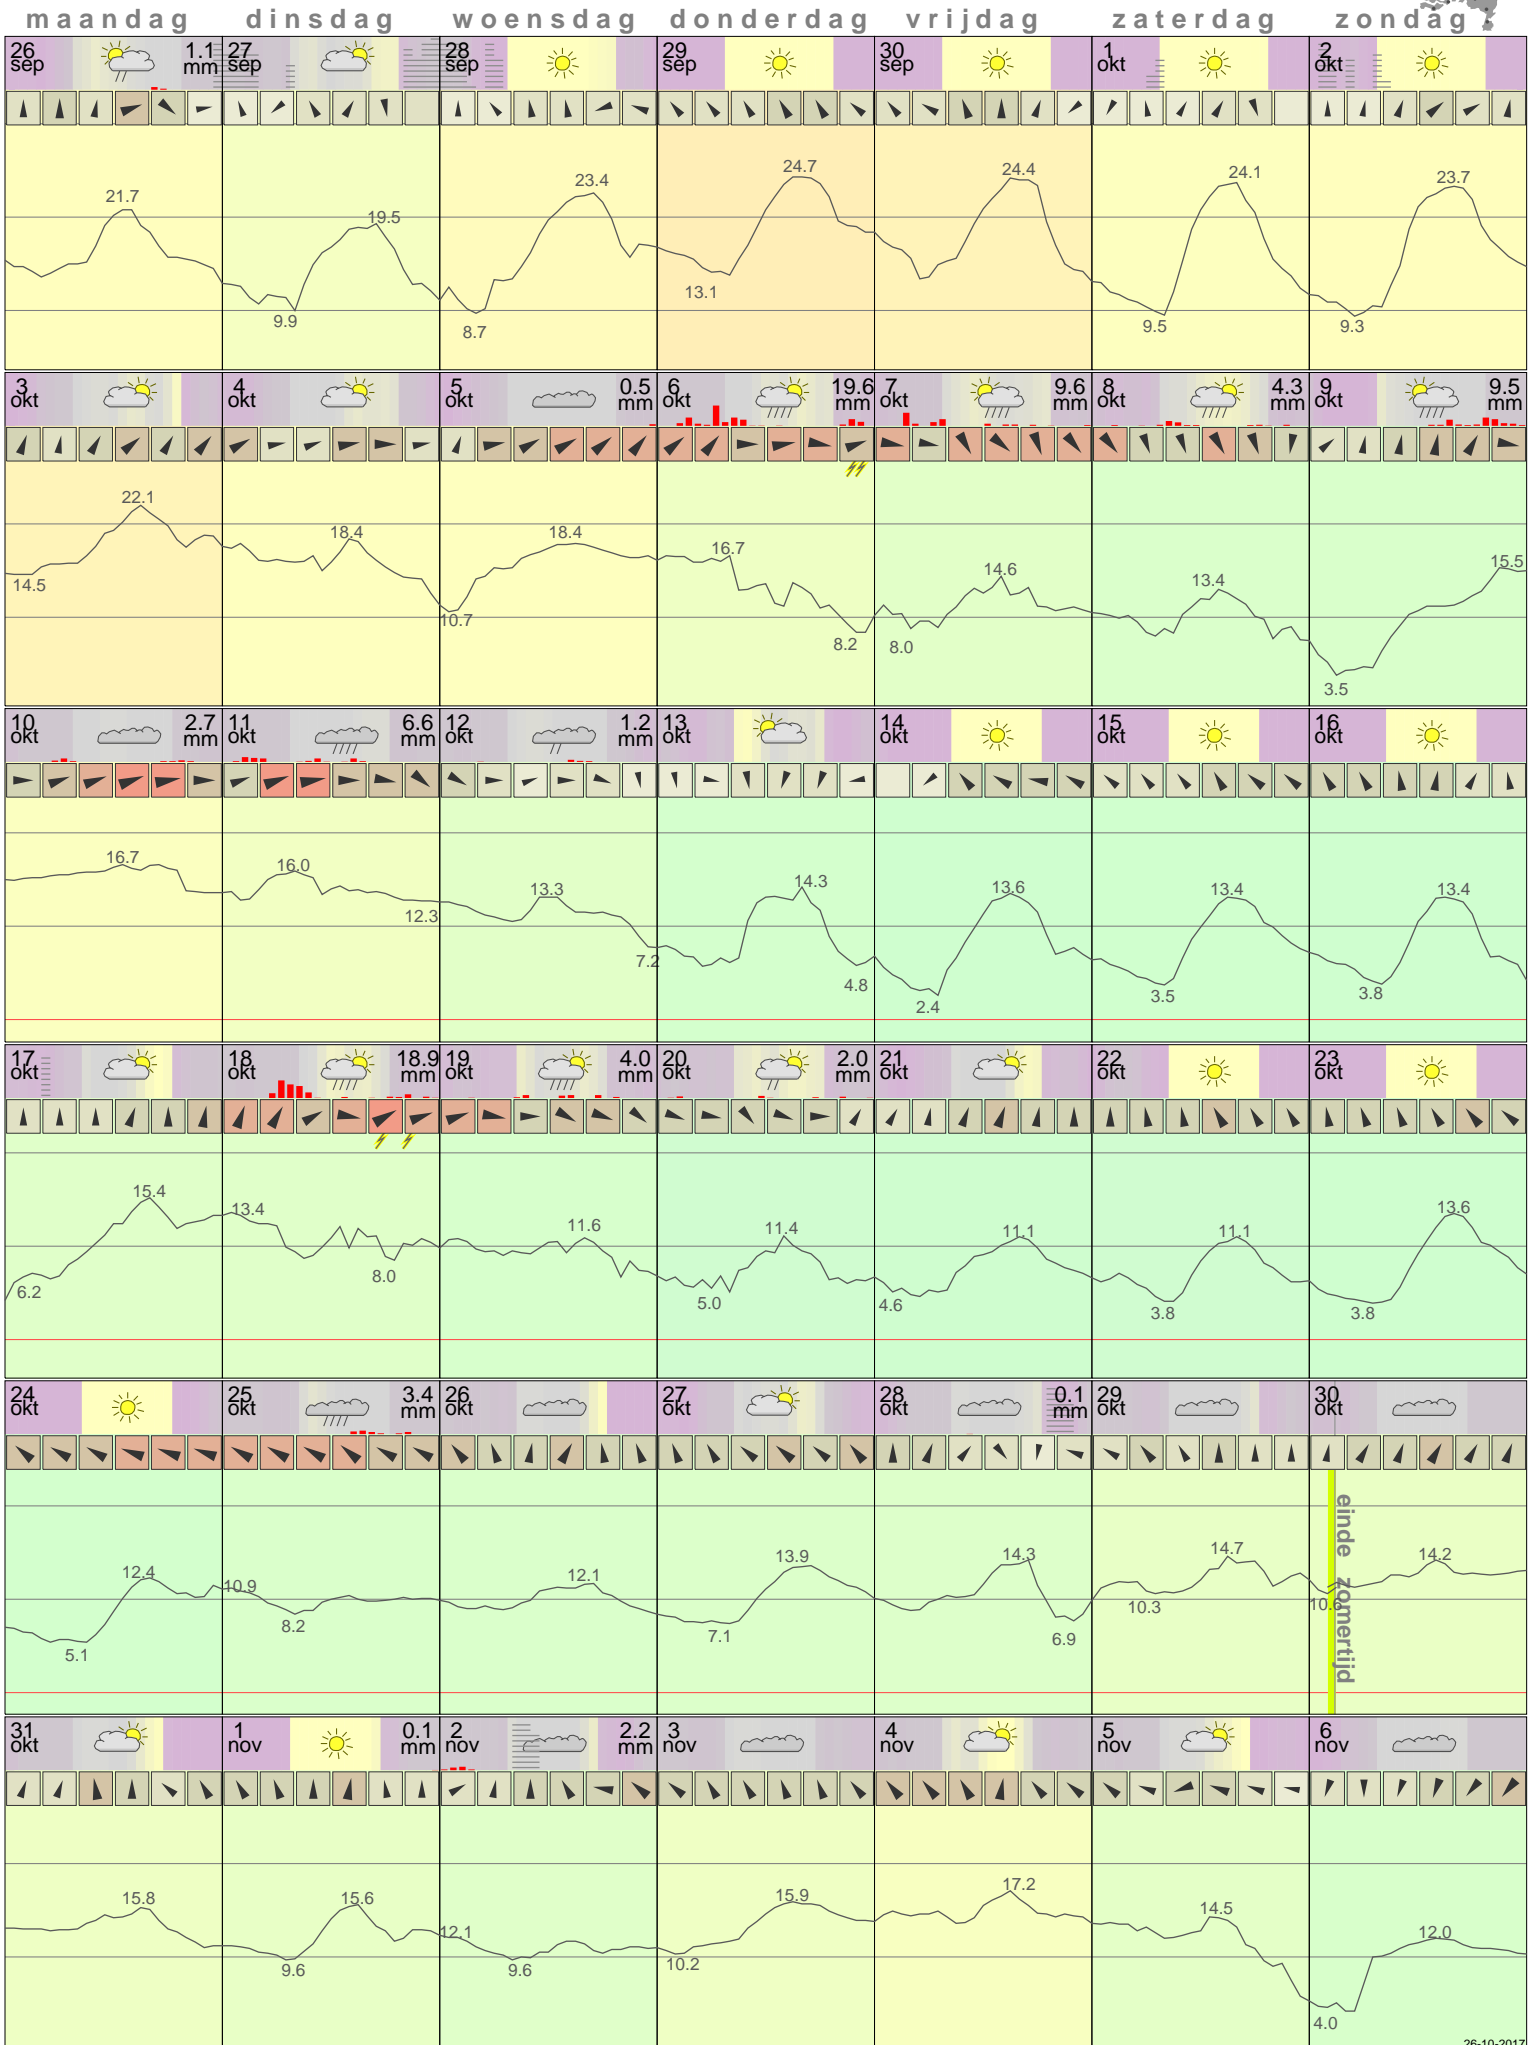

Het weer in Leeuwarden Oktober 2011

- < maand > + - < jaar > +
 klik voor langjarig
 temperatuur-
 of neerslag-
 overzicht **KNMI**
 > klik voor <
 maandoverzicht

klik op de kaart
 voor andere
 weerstations

einde zomertijd

26-10-2017