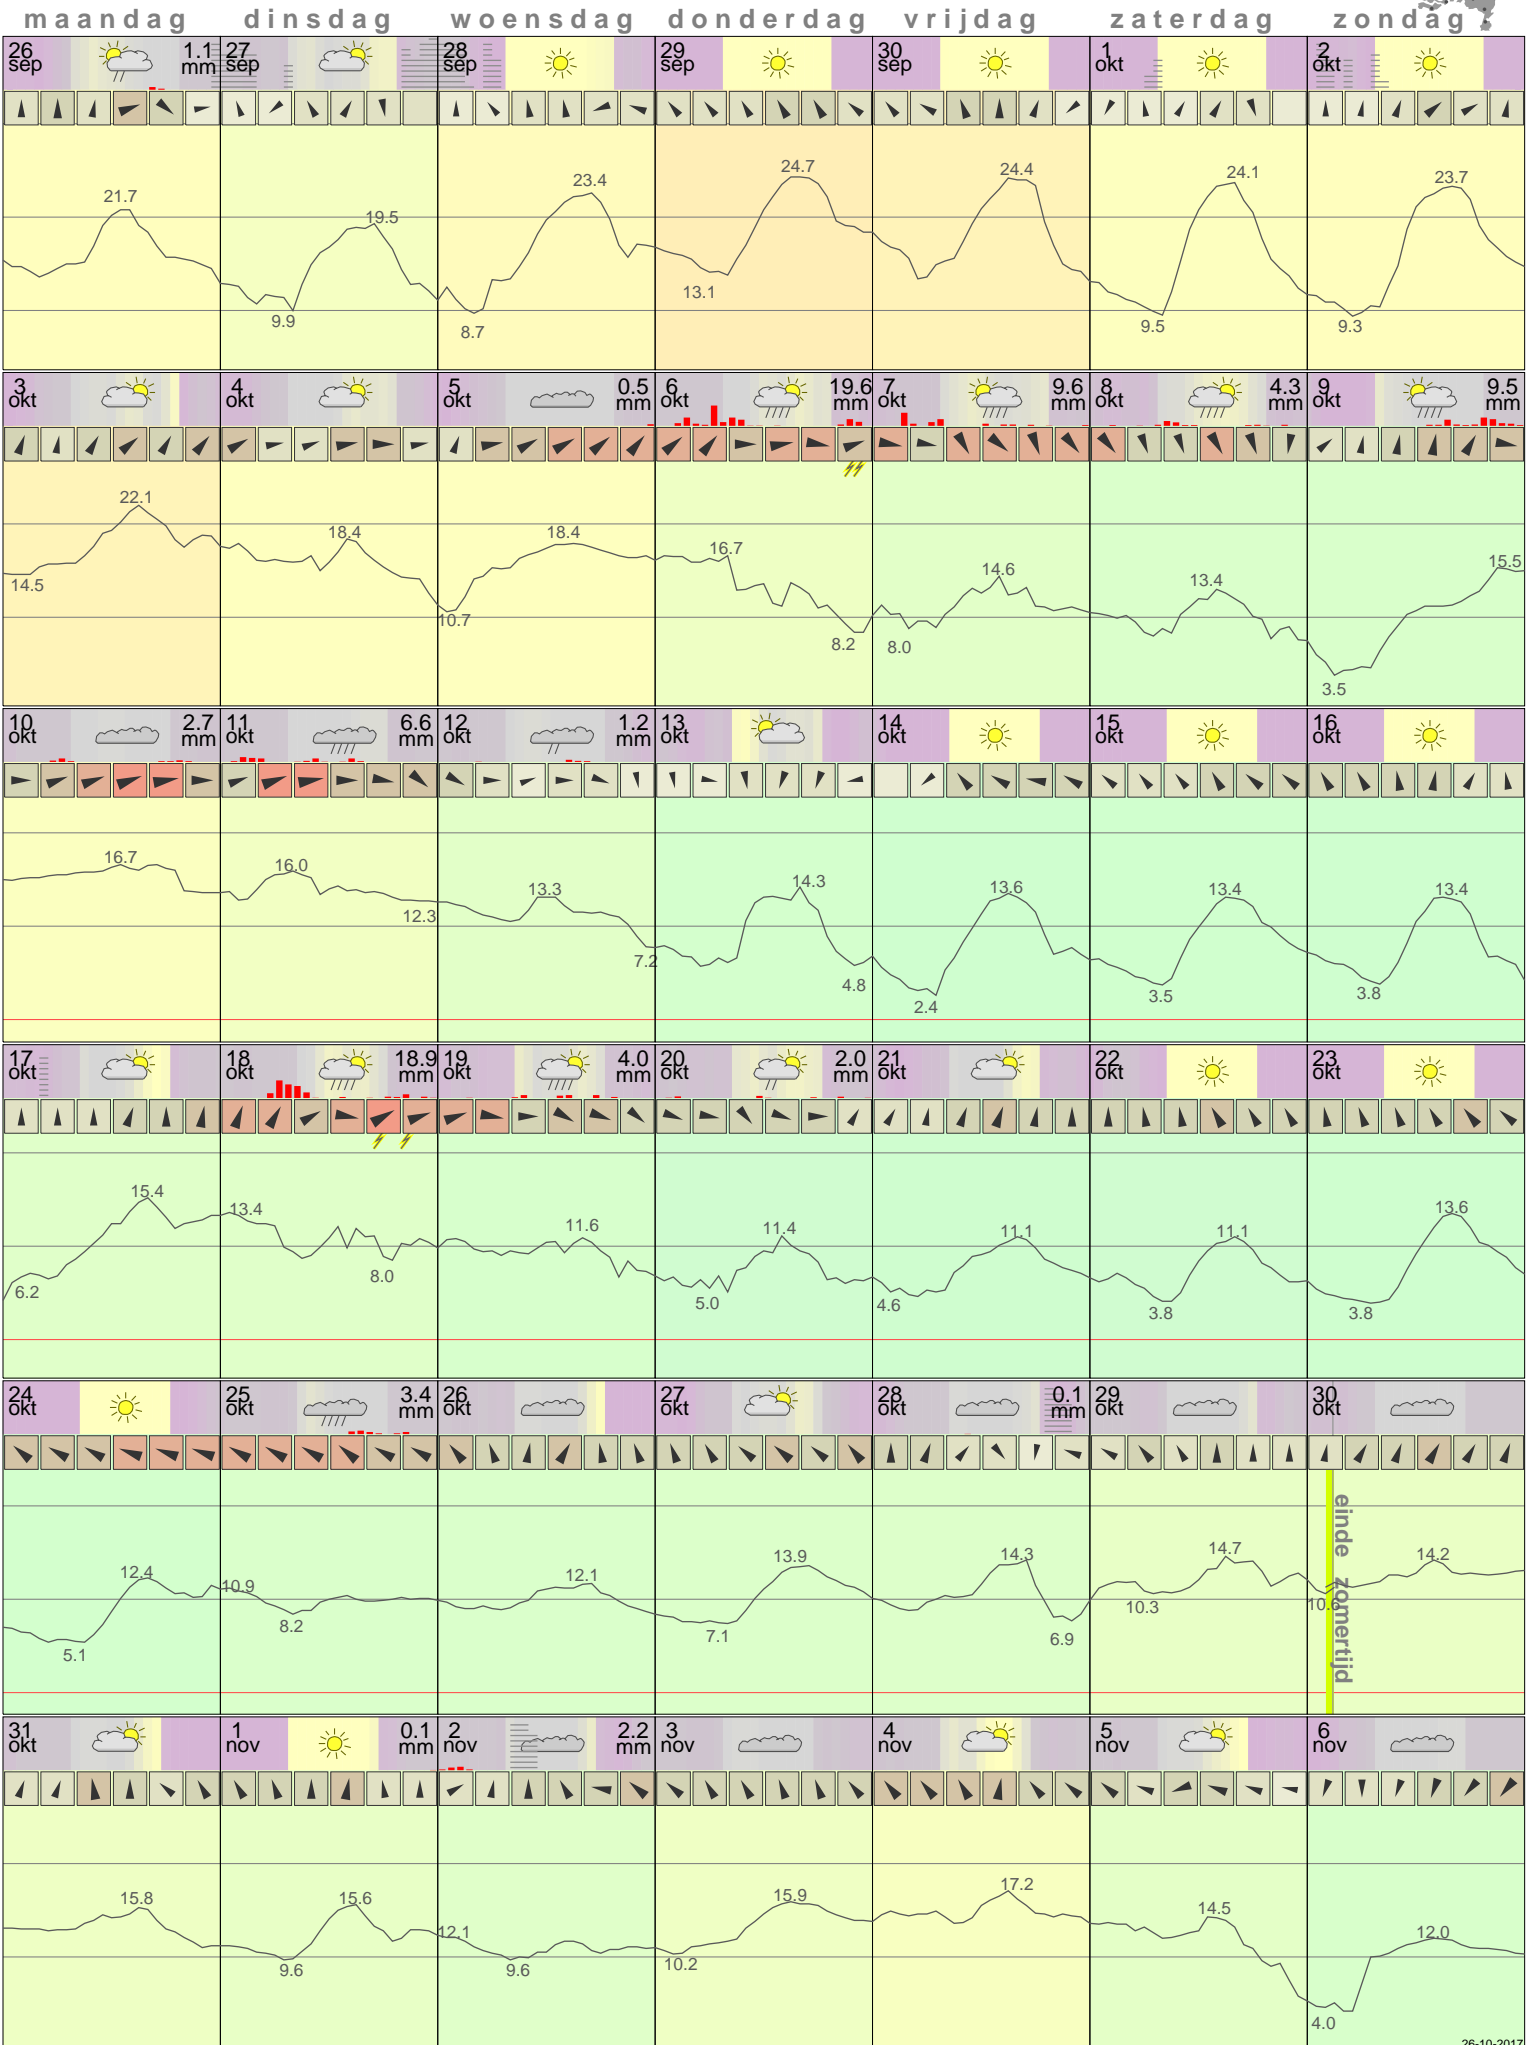

Het weer in Leeuwarden Oktober 2011

- < maand > +
- < jaar > +
klik voor langjarig
temperatuur-
of neerslag-
overzicht **KNMI**
> klik voor <
maandoverzicht

klik op de kaart
voor andere
weerstations

einde zomertijd