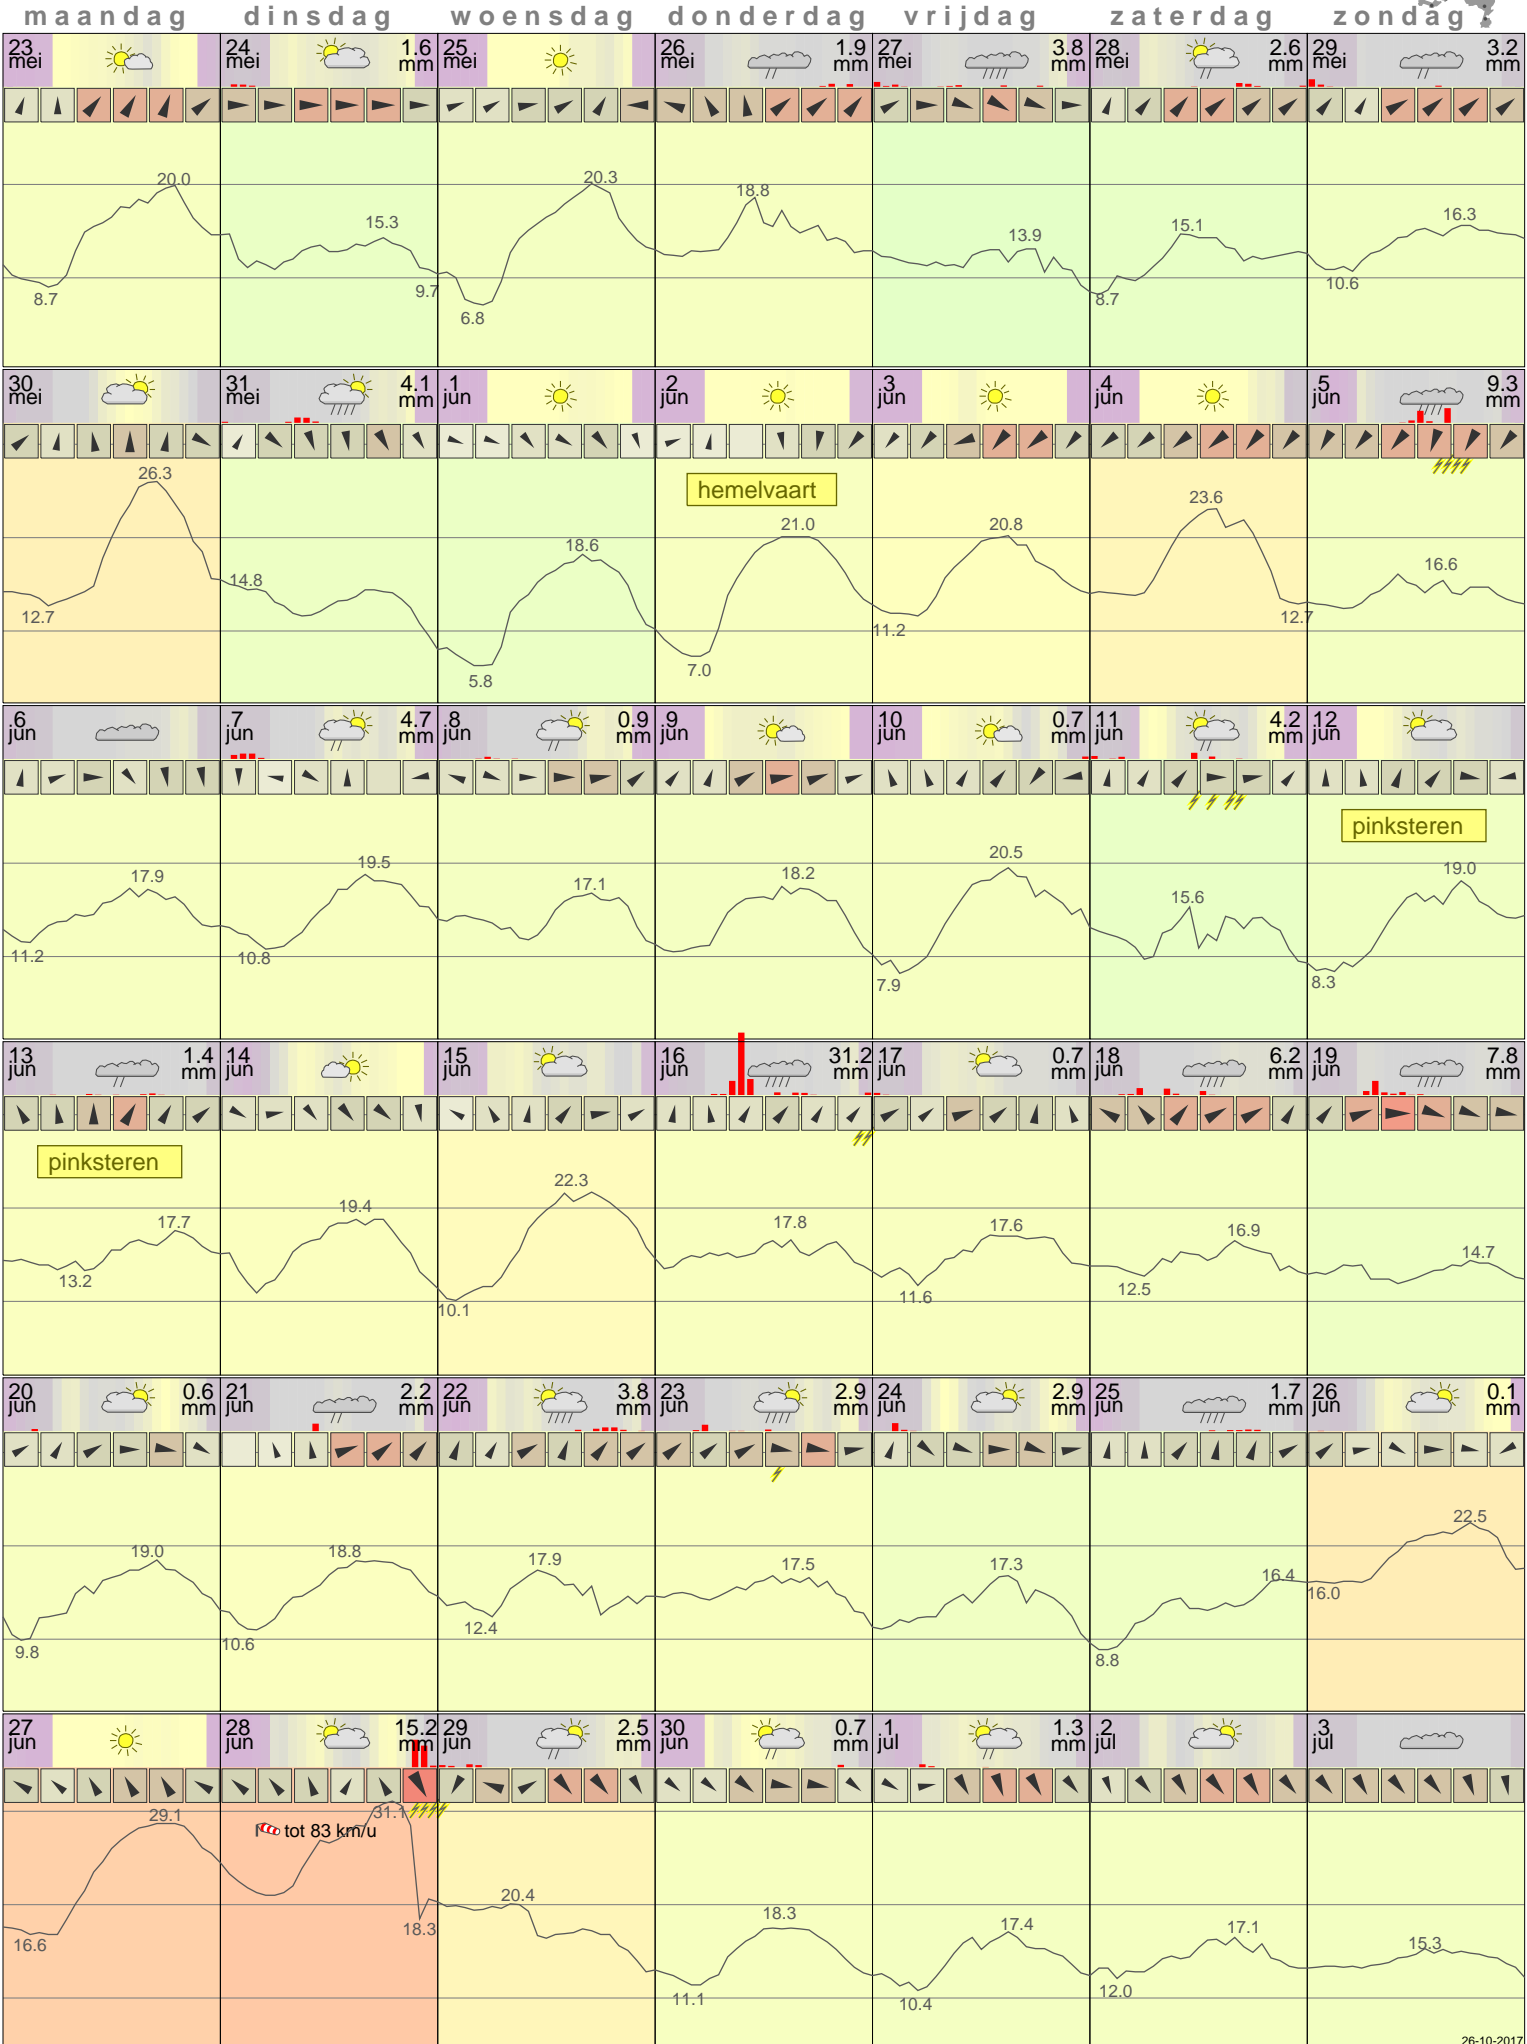

# Het weer in Leeuwarden Juni 2011

- < maand > +      - < jaar > +  
 klik voor langjarig  
 temperatuur-  
 of neerslag-  
 overzicht **KNMI**  
 > klik voor <  
 maandoverzicht

klik op de kaart  
 voor andere  
 weerstations