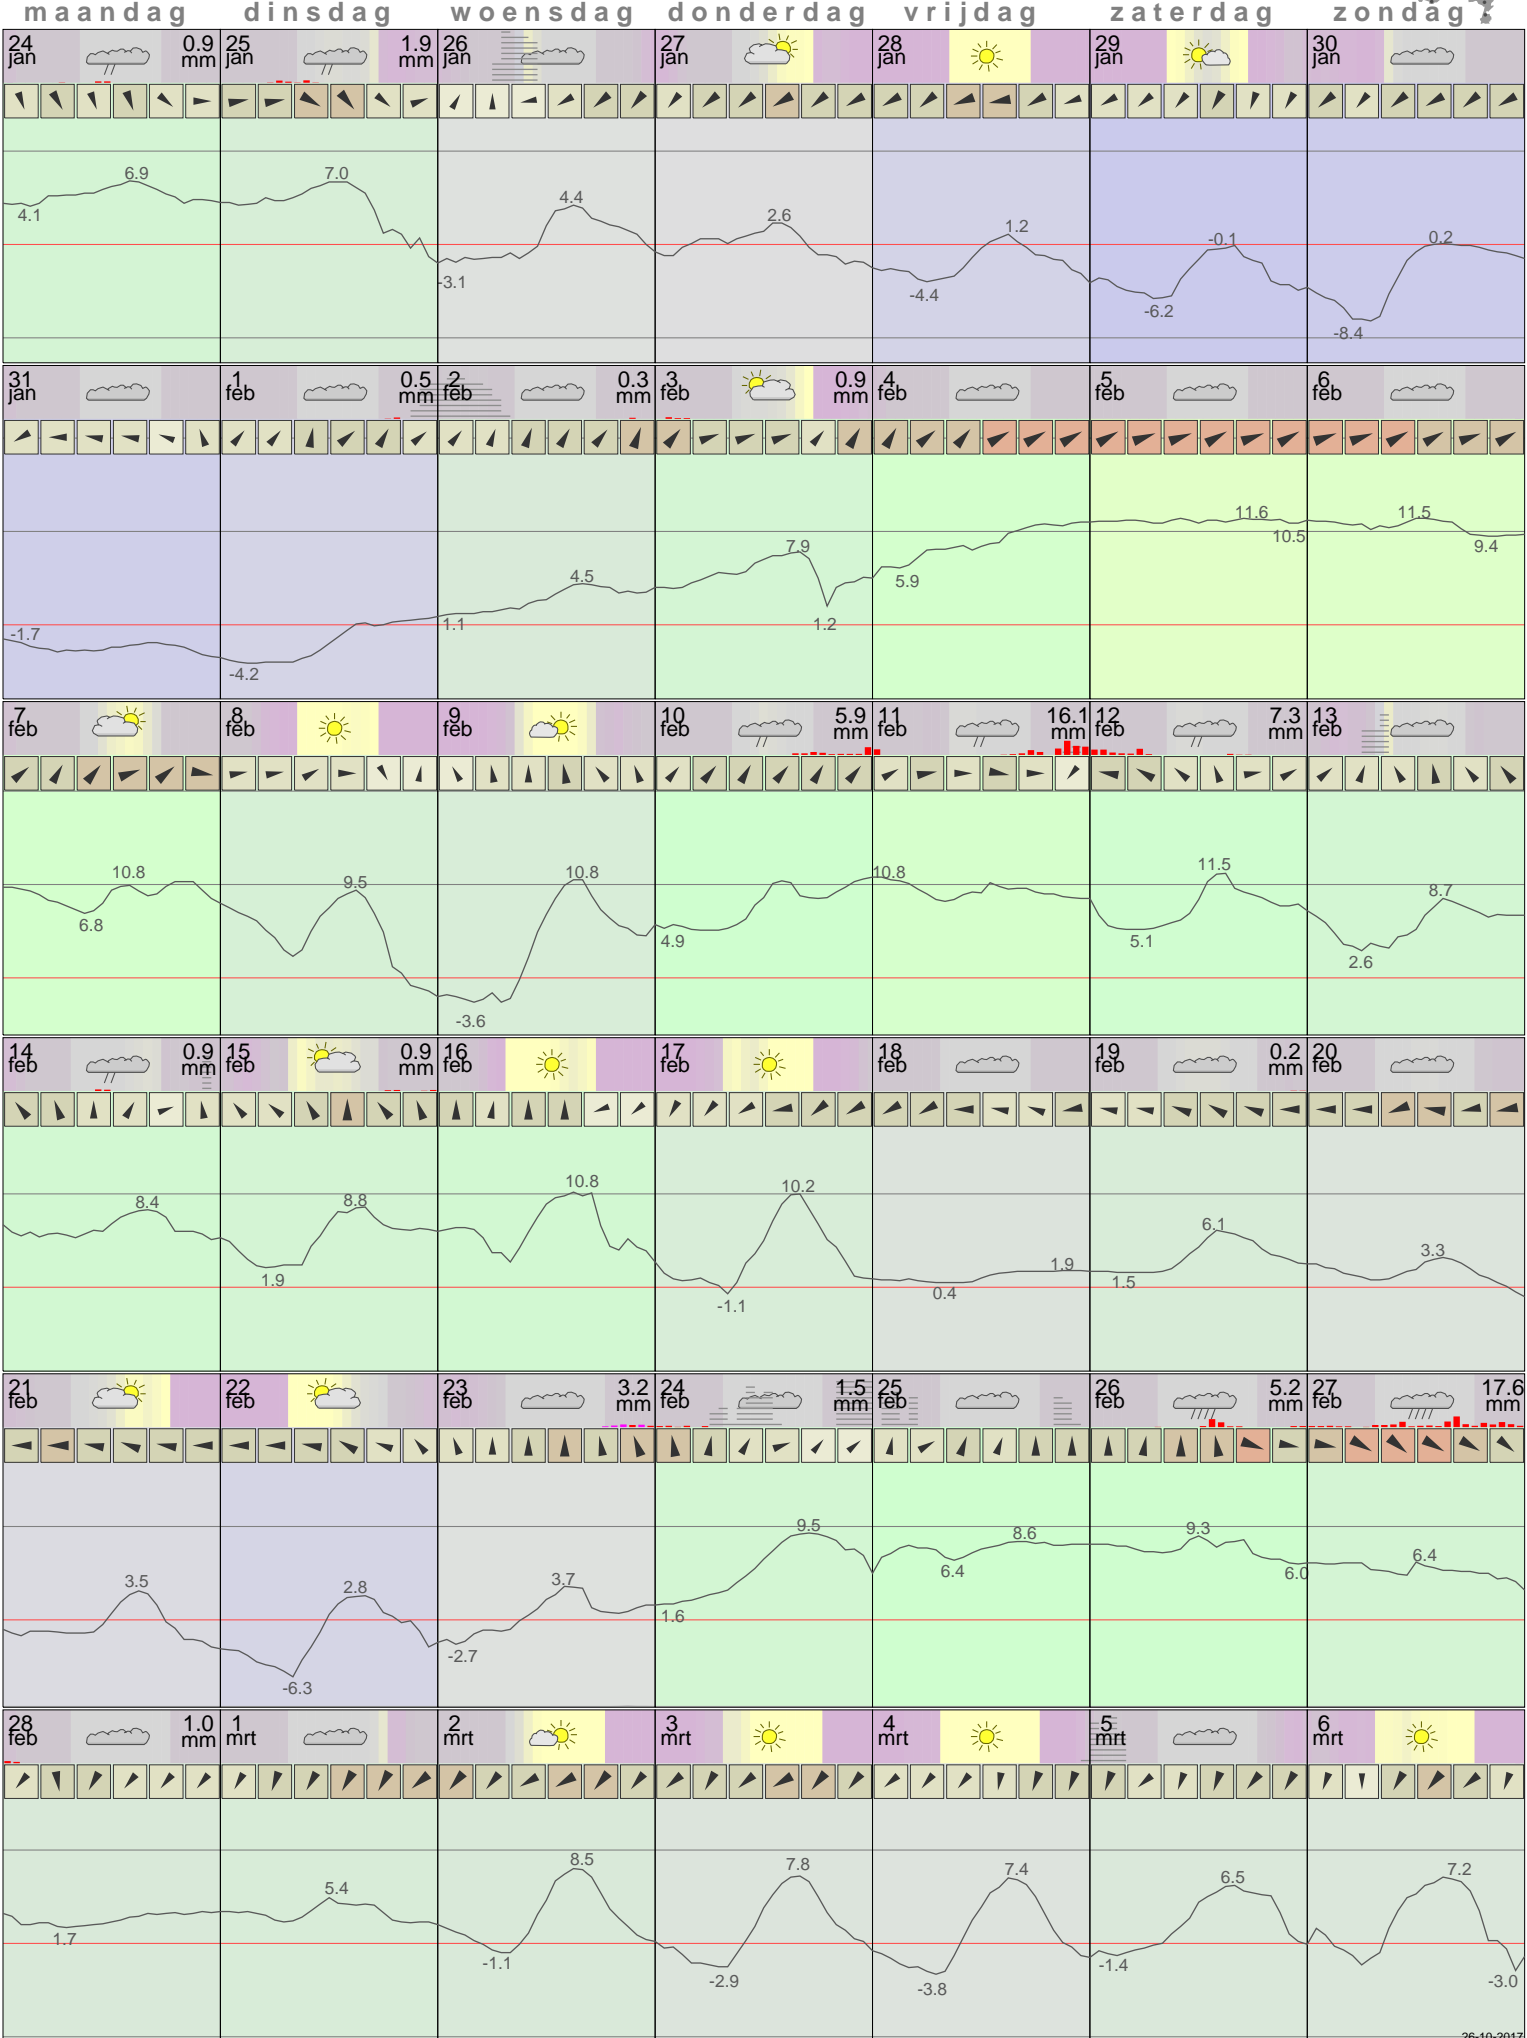

# Het weer in Gilze-Rijen Februari 2011

[-< maand >+](#)      [-< jaar >+](#)  
 klik voor langjarig  
**temperatuur-  
 of neerslag-  
 overzicht**      **KNMI**  
 > klik voor <  
 maandoverzicht

klik op de kaart  
voor andere  
weerstations