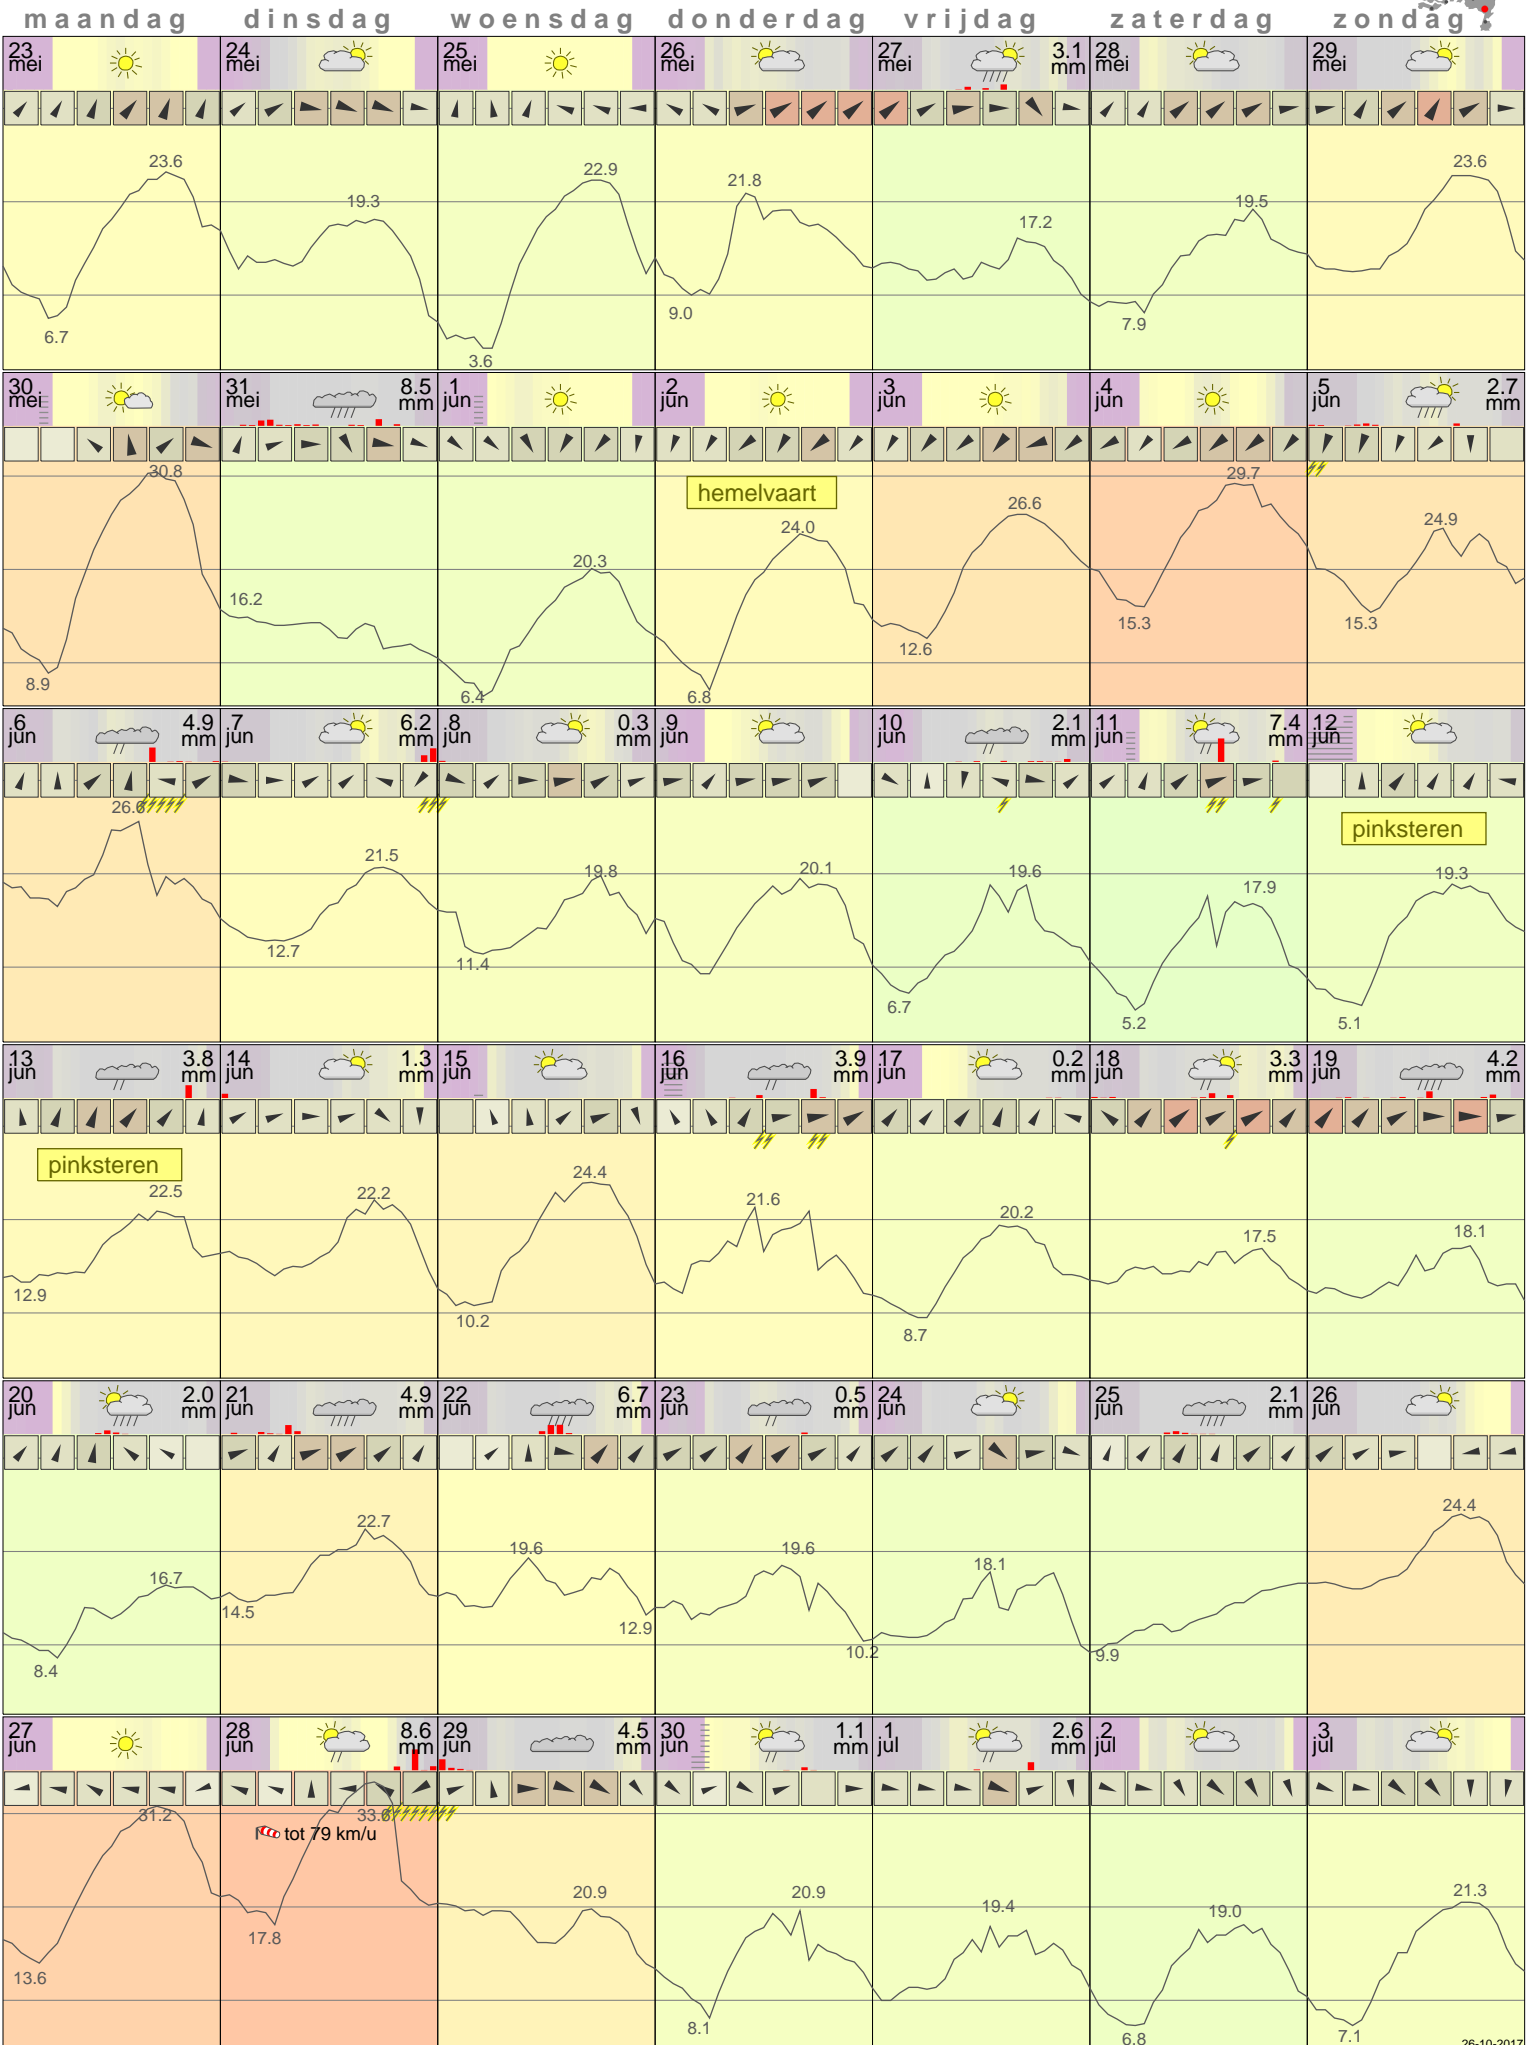

# Het weer in Eil Juni 2011

- < maand > +      - < jaar > +  
 klik voor langjarig  
**temperatuur-  
 of neerslag-  
 overzicht**      > klik voor <  
 maandoverzicht  
**KNMI**

klik op de kaart  
 voor andere  
 weerstations