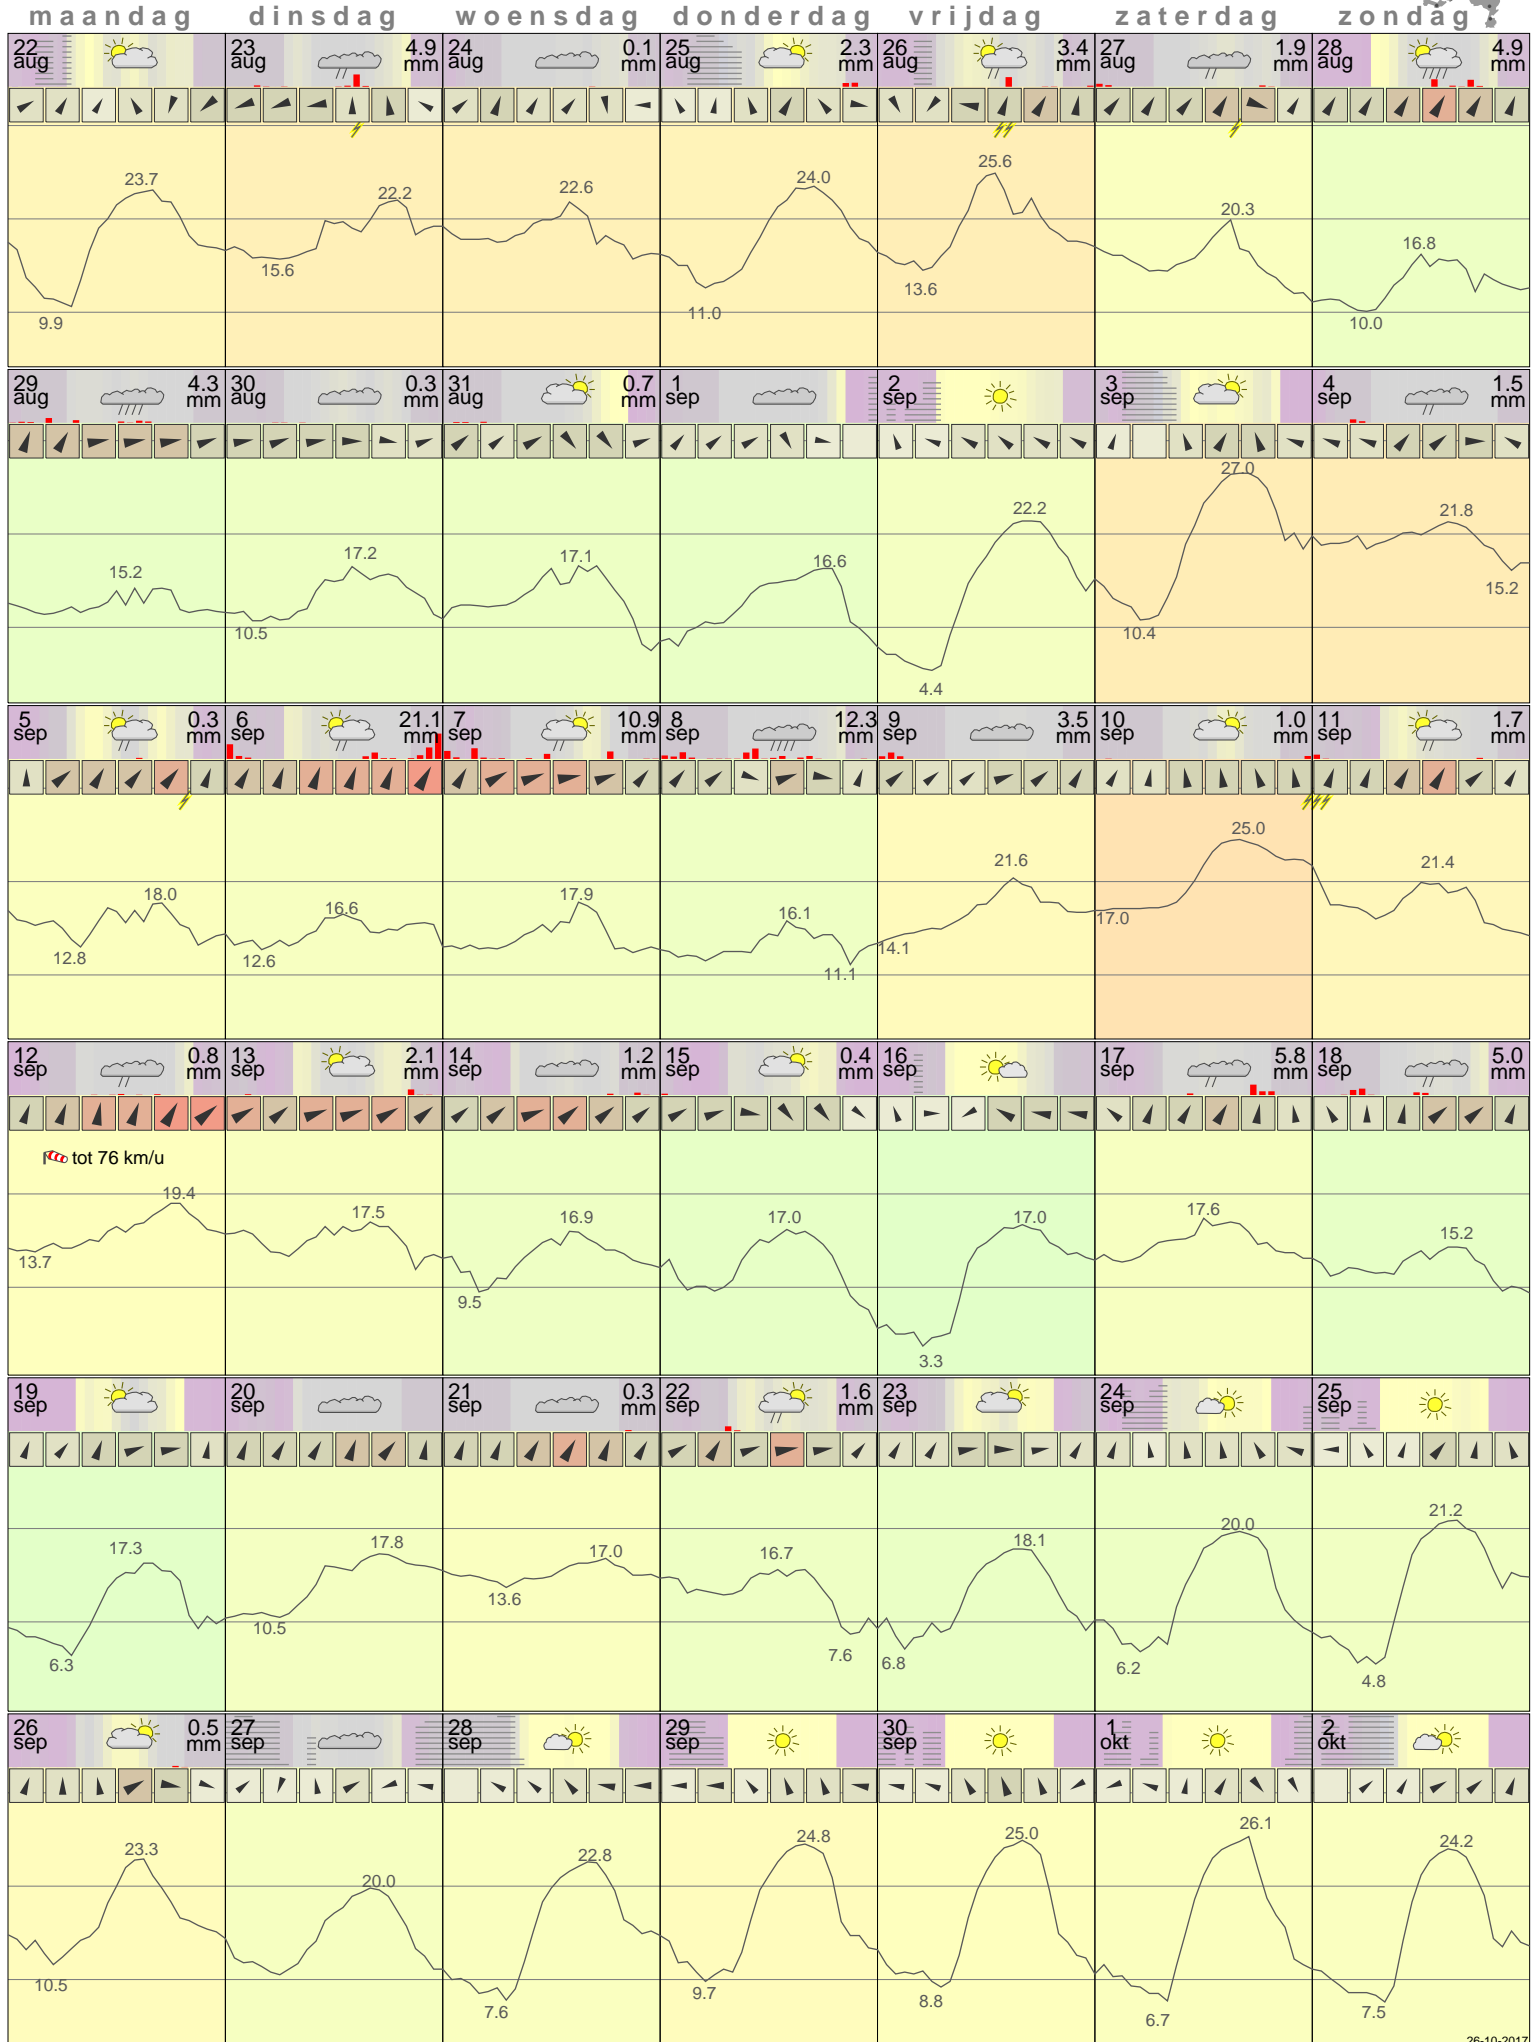

Het weer in Eelde September 2011

- < maand > +
 - < jaar > +
 klik voor langjarig
**temperatuur-
 of neerslag-
 overzicht**
 > klik voor <
 maandoverzicht
KNMI

klik op de kaart
 voor andere
 weerstations