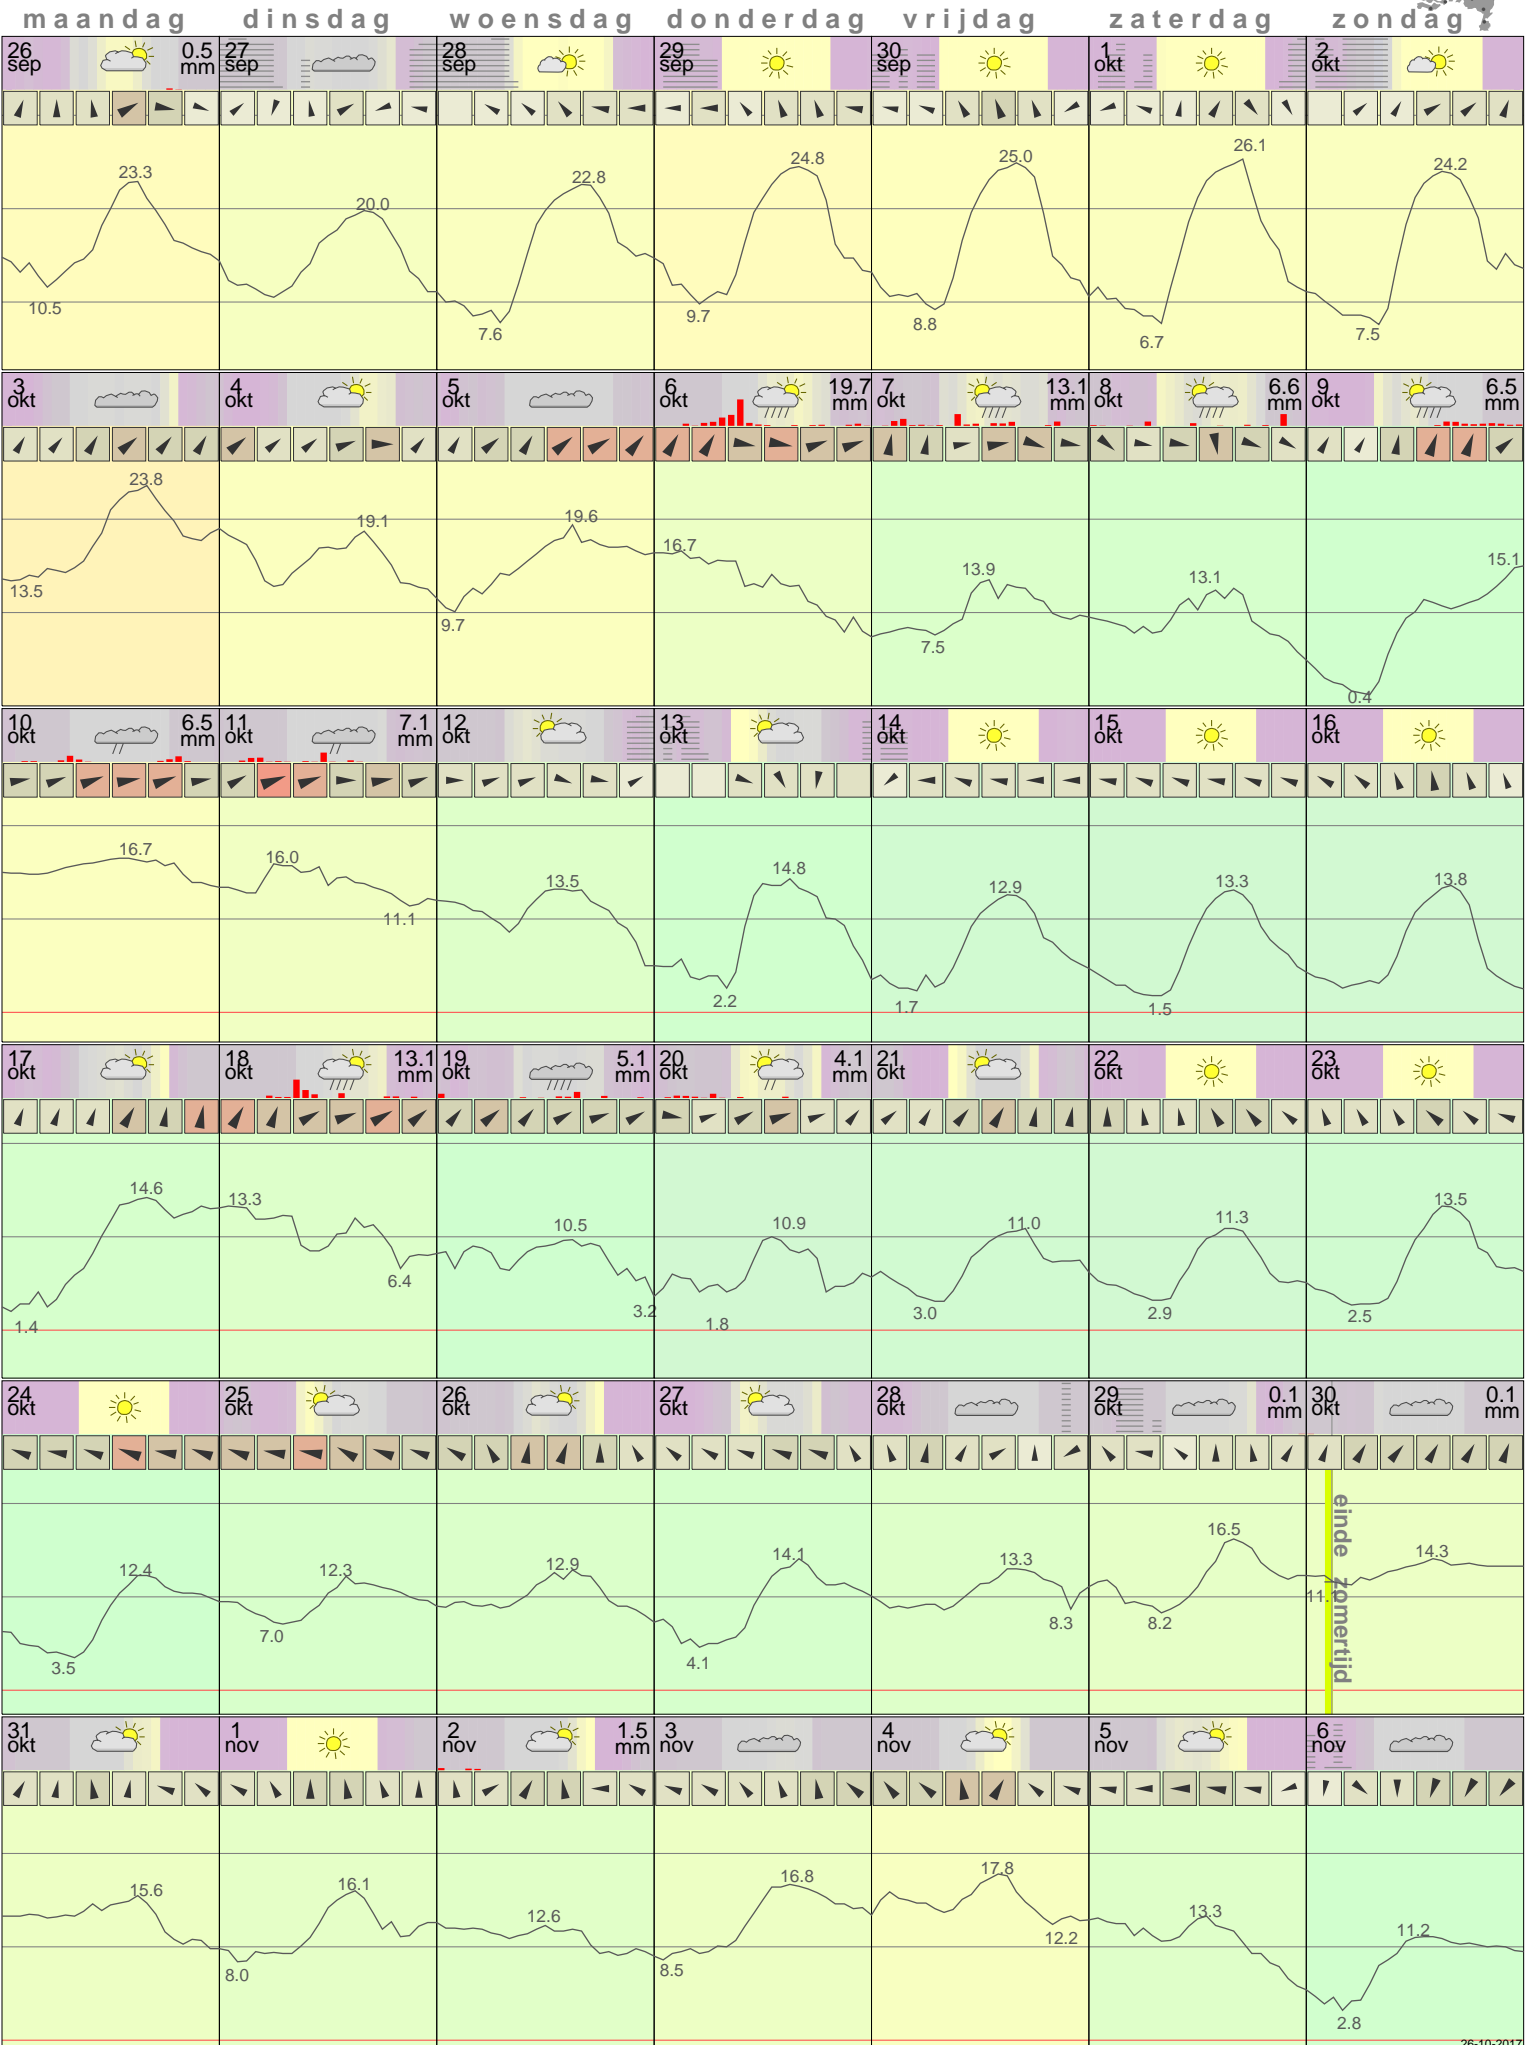

Het weer in Eelde Oktober 2011

- < maand > + - < jaar > +
 klik voor langjarig
**temperatuur-
 of neerslag-
 overzicht** > klik voor <
 maandoverzicht
KNMI

klik op de kaart
 voor andere
 weerstations

einde zomertijd