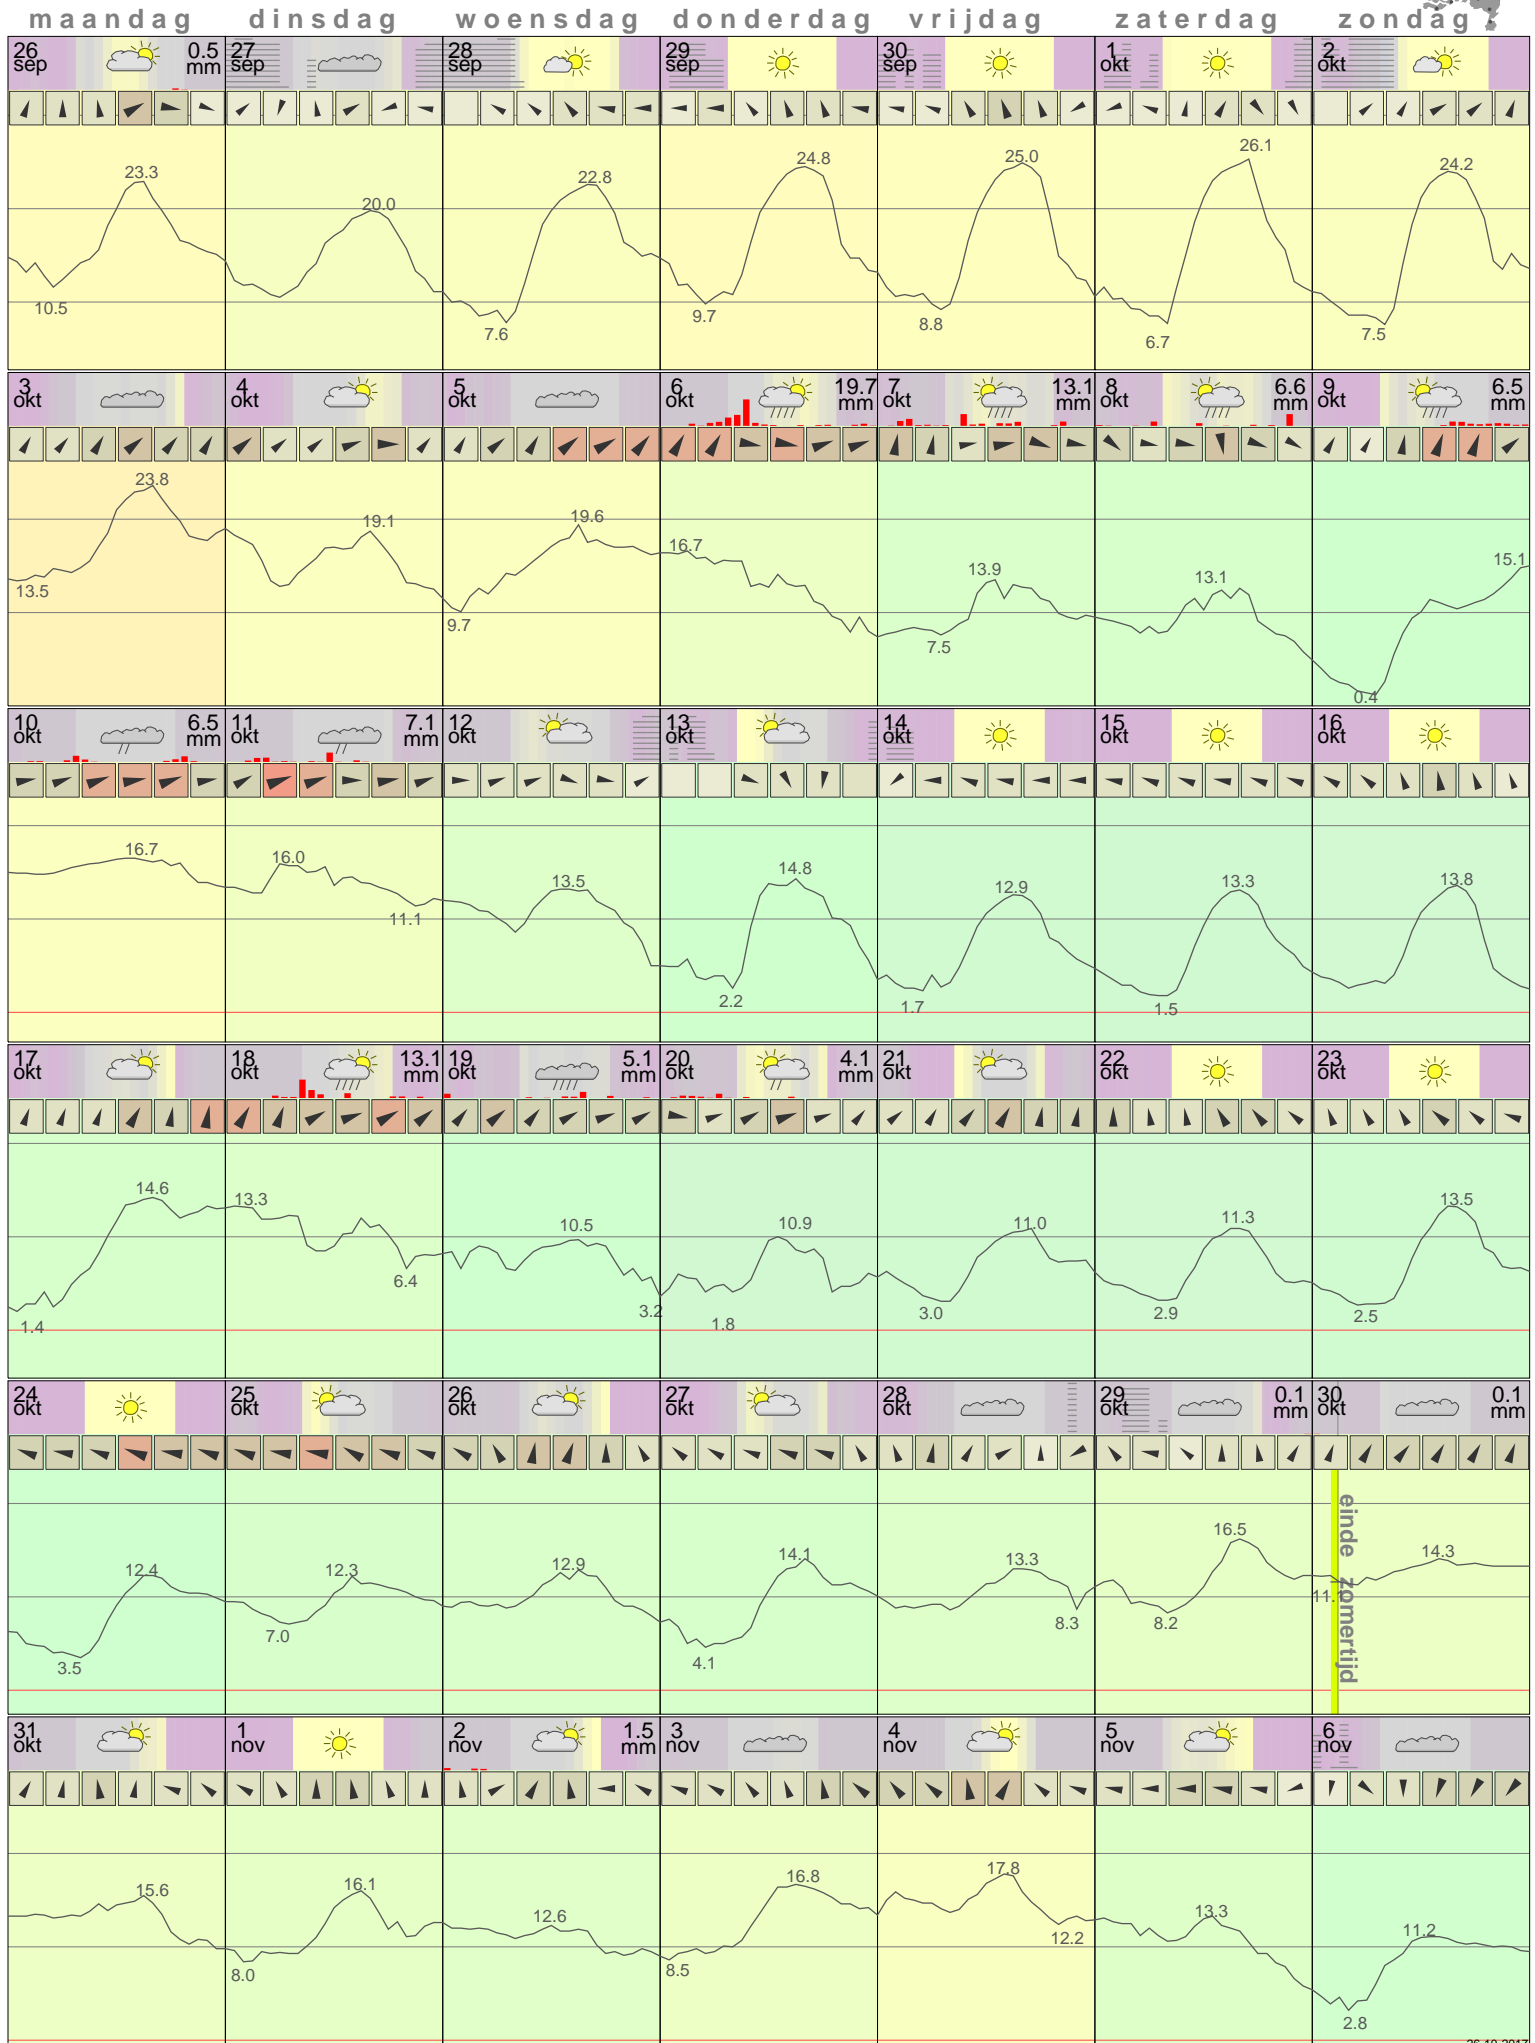

Het weer in Eelde Oktober 2011

- < maand > + - < jaar > +
 klik voor langjarig
**temperatuur-
 of neerslag-
 overzicht** > klik voor <
 maandoverzicht
KNMI

klik op de kaart
 voor andere
 weerstations

einde zomertijd