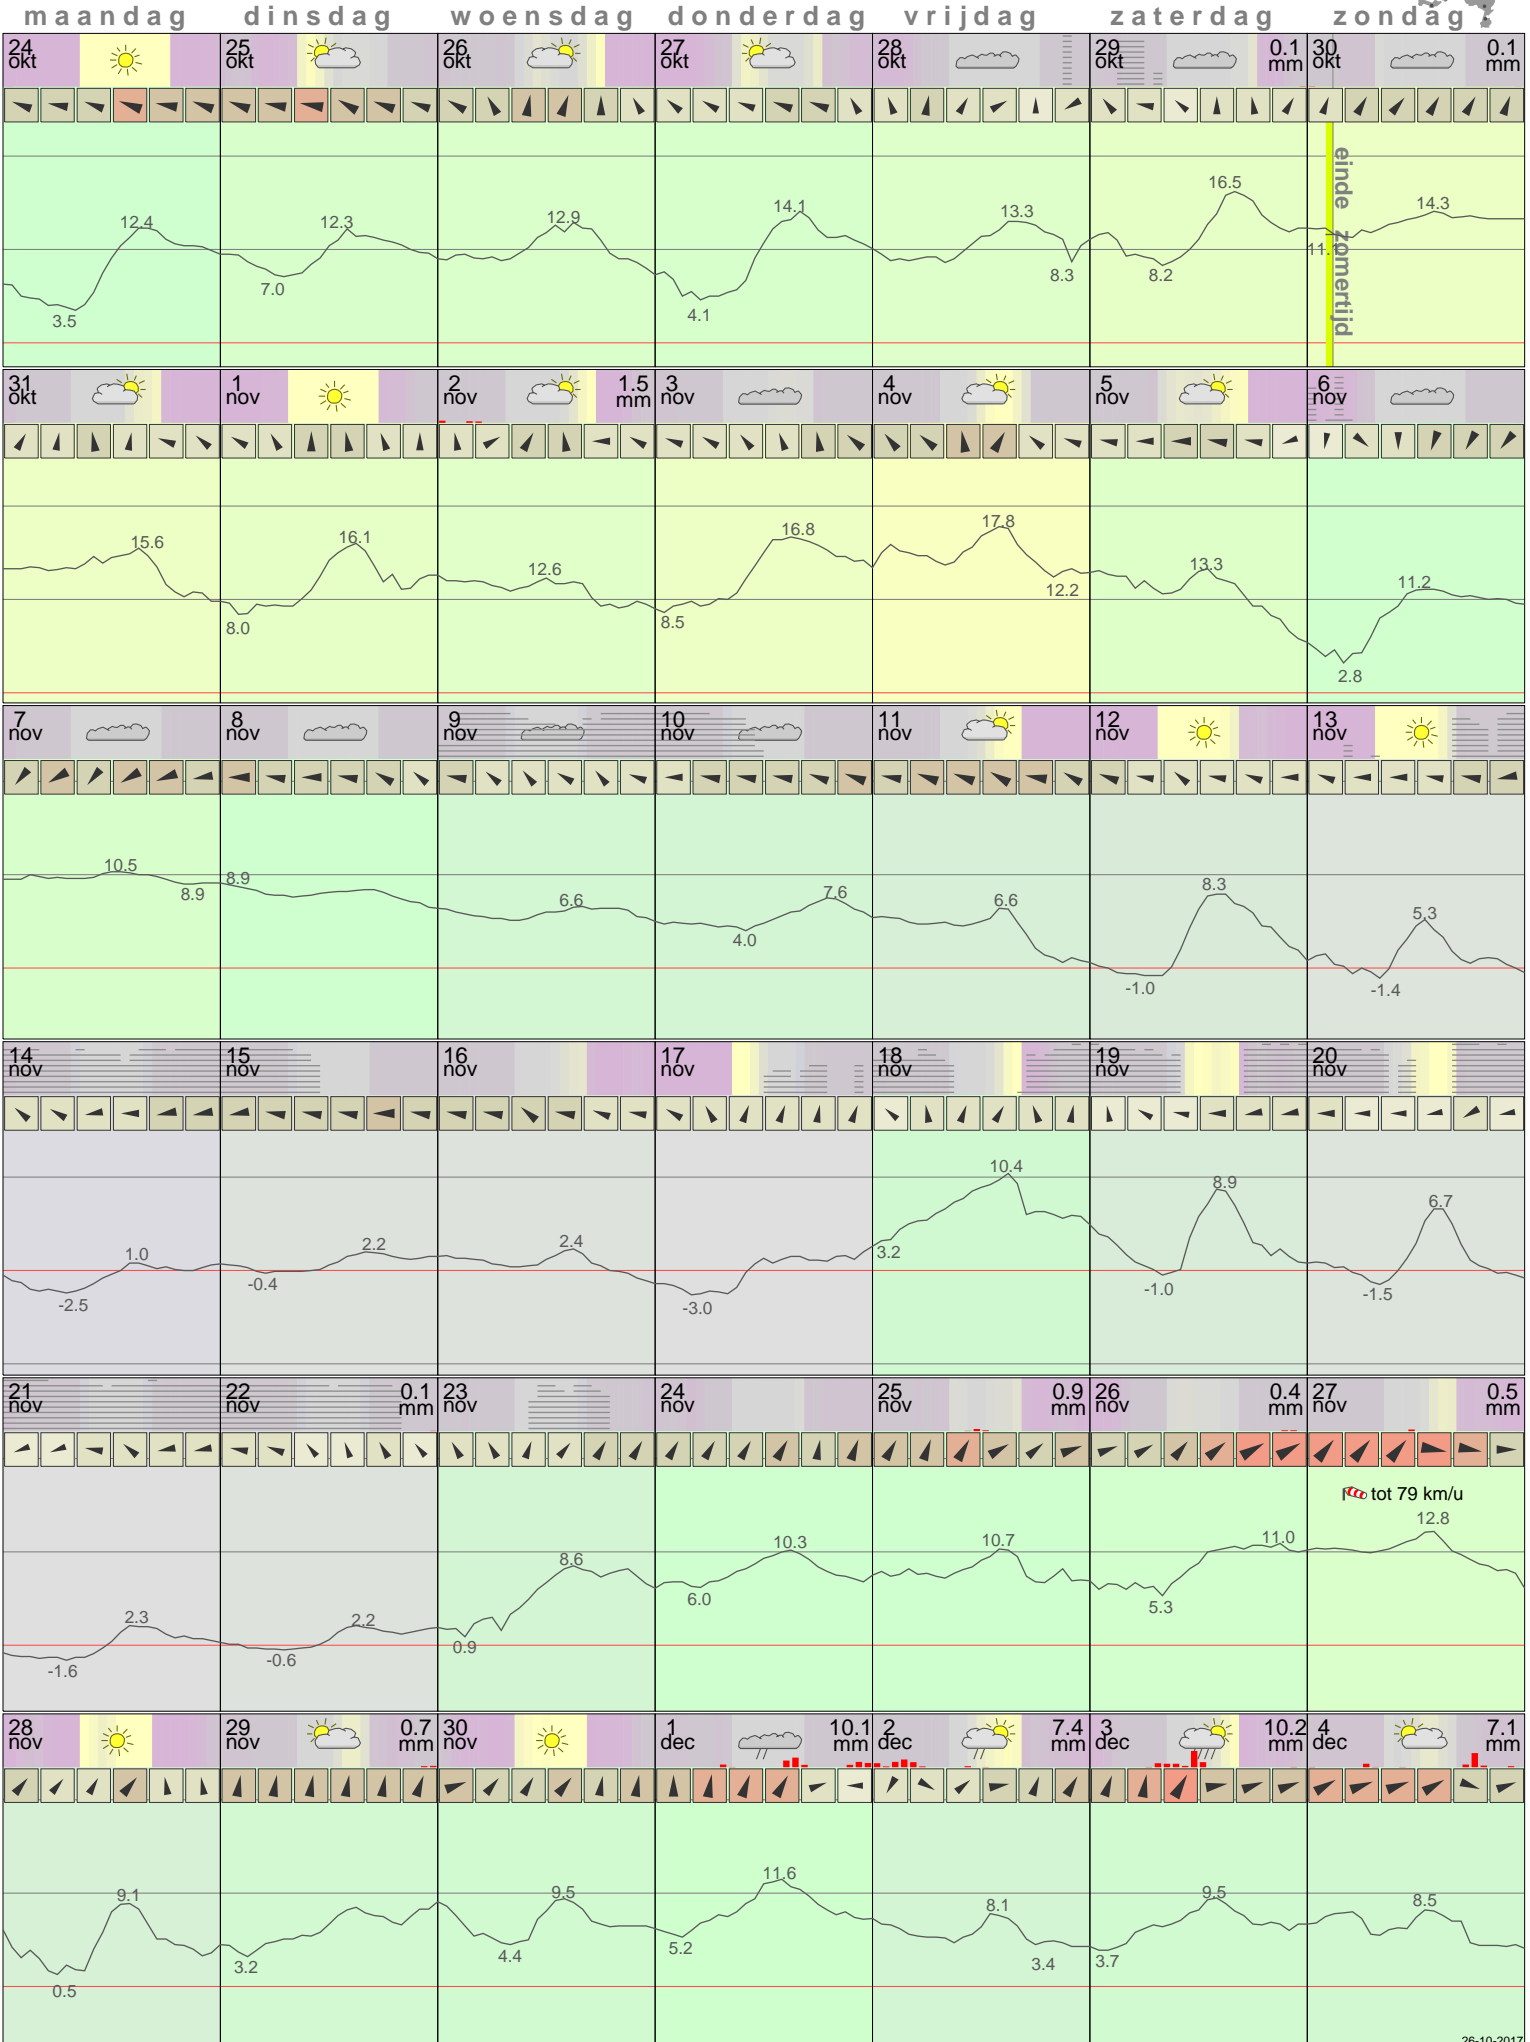

# Het weer in Eelde November 2011

- < maand > +      - < jaar > +  
 klik voor langjarig  
 temperatuur-  
 of neerslag-  
 overzicht **KNMI**  
 > klik voor <  
 maandoverzicht

klik op de kaart  
 voor andere  
 weerstations