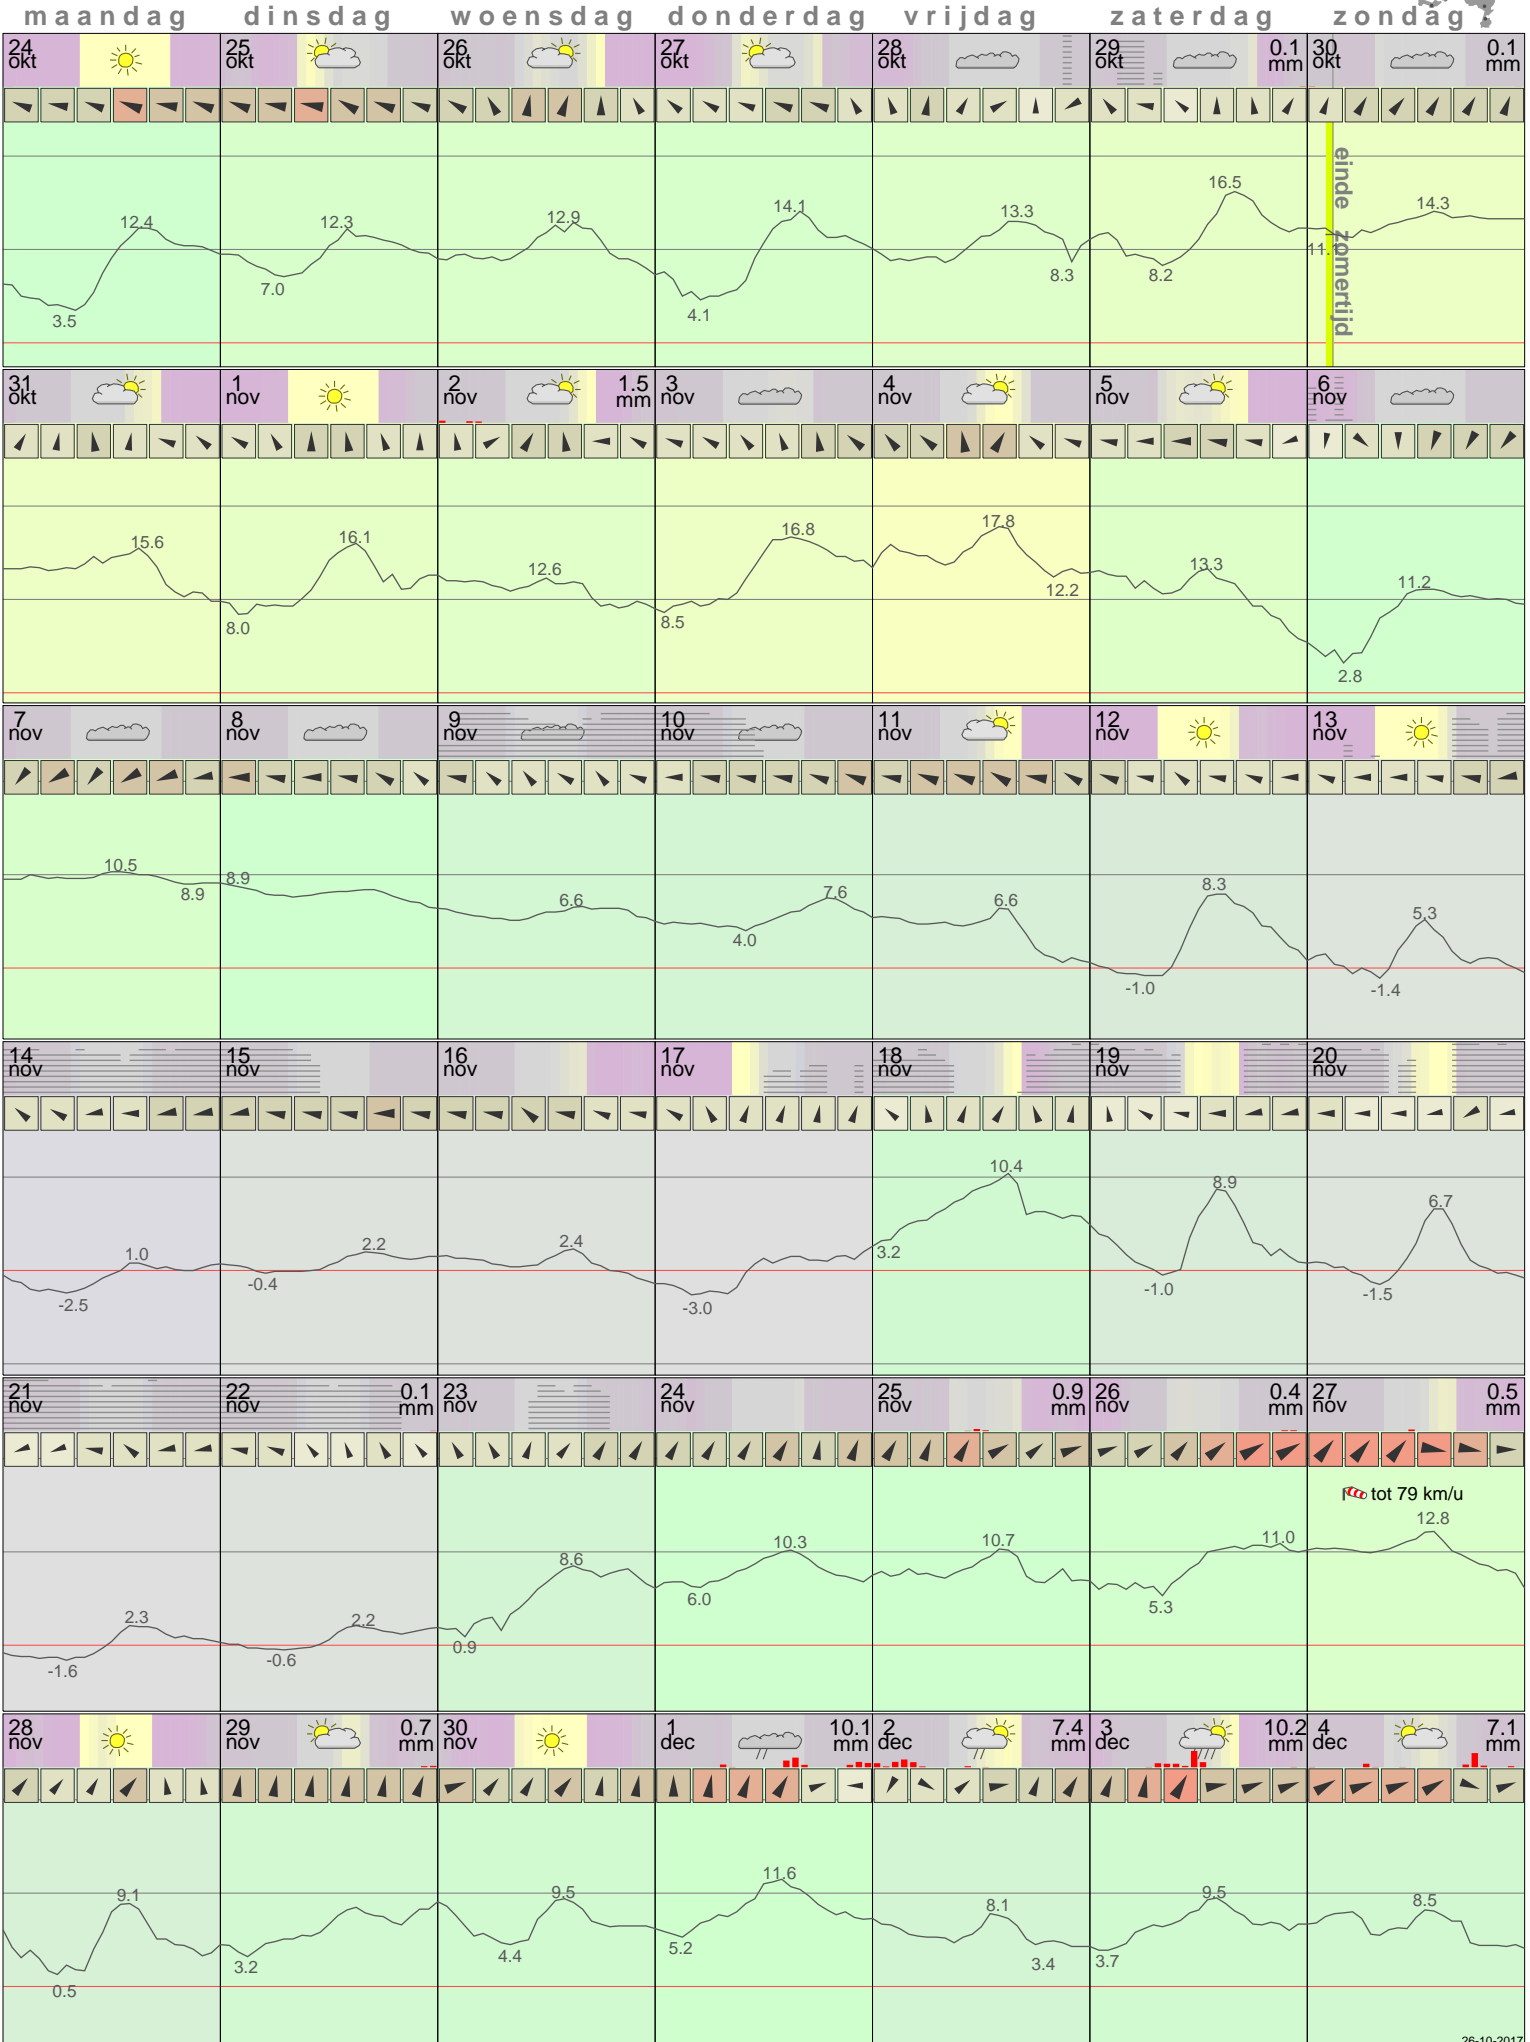

Het weer in Eelde November 2011

- < maand > + - < jaar > +
 klik voor langjarig
 temperatuur-
 of neerslag-
 overzicht **KNMI**
 > klik voor <
 maandoverzicht

klik op de kaart
 voor andere
 weerstations